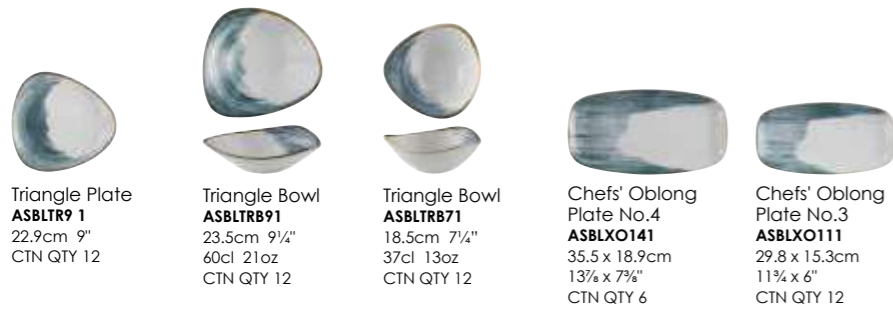

Coupe Plate
ASBLEV111
28.8cm 11½"
CTN QTY 12

Coupe Plate
ASBLEV101
26cm 10¼"
CTN QTY 12

Coupe Plate
ASBLEVP81
21.7cm 8½"
CTN QTY 12

Coupe Plate
ASBLEVP61
16.5cm 6½"
CTN QTY 12

Coupe Bowl
ASBLEVB91
24.8cm 9¾"
113.6cl 40oz
CTN QTY 12

Coupe Bowl
ASBLEVB71
18.2cm 7¼"
42.6cl 15oz
CTN QTY 12

Triangle Plate
ASBLTR101
26.5cm 10½"
CTN QTY 12

Triangle Plate
ASBLTR91
22.9cm 9"
CTN QTY 12

Triangle Bowl
ASBLTR891
23.5cm 9¼"
60cl 21oz
CTN QTY 12

Triangle Bowl
ASBLTR871
18.5cm 7¼"
37cl 13oz
CTN QTY 12

Chefs' Oblong Plate No.4
ASBLXO141
35.5 x 18.9cm
13¾ x 7¾"
CTN QTY 6

Chefs' Oblong Plate No.3
ASBLXO111
29.8 x 15.3cm
11¾ x 6"
CTN QTY 12

Covered by Churchill 5 Year Edge Chip Warranty

Covered by Churchill 5 Year Edge Chip Warranty