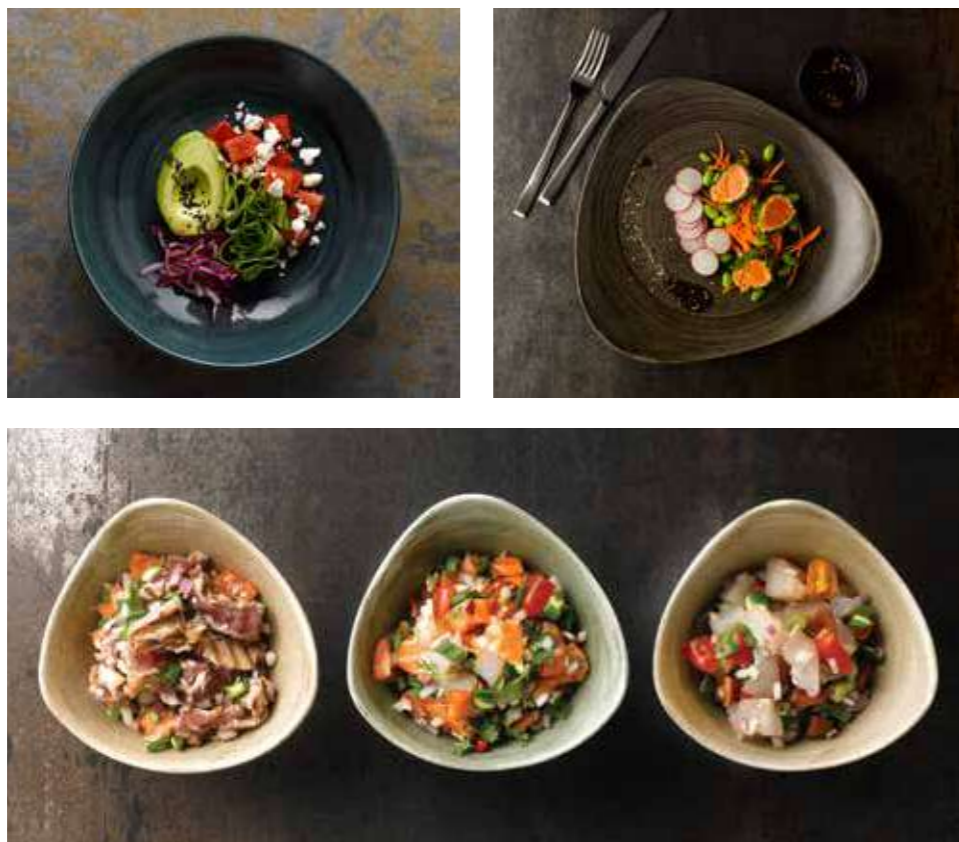

Inspired by *surface texture*

- Stonecast Patina is inspired by tones and surface texture created naturally over time, shaped on organic materials such as metal, stone, leather and wood.
- Stonecast Patina se inspira en los tonos y en las texturas que se crean naturalmente con el tiempo y que se forman en materiales orgánicos tales como el metal, la piedra, el cuero y la madera.
- Stonecast Patina ist inspiriert durch Töne und Oberflächenstrukturen, die auf natürliche Weise im Laufe der Zeit entstehen und von organischen Materialien wie Metall, Stein, Leder und Holz beeinflusst wird.
- Stonecast Patina trae la sua ispirazione dai toni e dalla trama che si ottiene sulle superfici nel tempo ma anche da materiali naturali come il metallo, la pietra, la pelle e il legno.
- Stonecast Patina est inspirée par les tonalités et les textures polies naturellement au fil du temps, en forme de matériaux organiques tels que le métal, la pierre, le cuir et le bois.