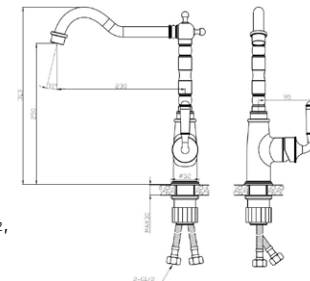

Смеситель для кухни
Артикул: FR 03 C

Материал корпуса: латунь
Керамический картридж: Ø 35
Цвет: хром
Излив: поворотный
Тип крепления: "Fastfix"
Вес (грамм): 1230
Подводка в комплекте: гибкая 1/2, (длина 40см)