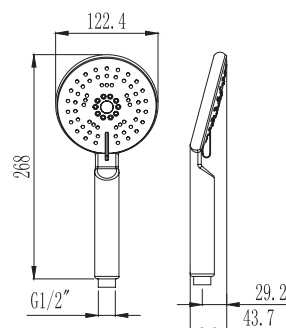

Кол-во режимов: 4 режима
Функция самоочистения форсунок
Диаметр: 120 мм
Материал корпуса: ABS-пластик
Цвет: хром