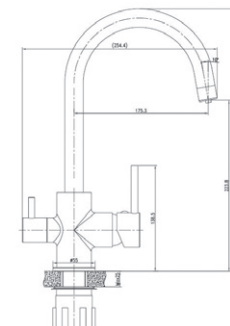

Смеситель для кухни с подключением фильтра
Артикул: **К 2**

Материал корпуса: латунь
Керамический картридж: Ø 40
Цвет: хром
Излив: поворотный
Тип крепления: "Fastfix"
Вес (грамм): 1858
Подводка в комплекте: гибкая 1/2, (длина 45см)
Подводка для подключения фильтра в комплекте

Материал корпуса: латунь
Керамический картридж: Ø 25
Цвет: хром
Излив: поворотный
Тип крепления: "Fastfix"
Вес (грамм): 2132
Подводка в комплекте: гибкая 1/2, (длина 45см)