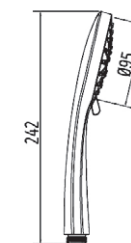

Кол-во режимов: 3 режима
Диаметр: 95 мм
Материал корпуса: ABS-пластик
Цвет: хром

Лейка для душа
Артикул: **SCU 851**