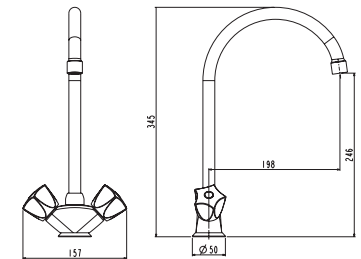

Смеситель для кухни
Артикул: MS 06

Материал корпуса: латунь
Кран-букса: керамическая с поворотом 180°
Цвет: хром
Излив: поворотный 360°
Тип крепления: 2 шпильки
Вес (грамм): 1138
Подводка в комплекте: гибкая 1/2, (длина 450 мм)