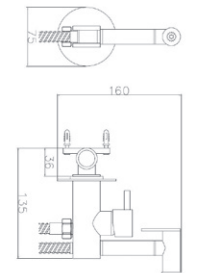

Смеситель с лейкой для гиг. душа
Артикул: **SMH 05**