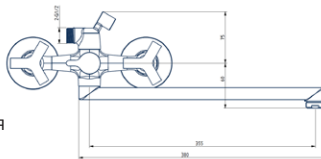

Смеситель для ванны
с длинным изливом
Артикул: **SOL 31**

Материал корпуса: латунь
Кран-букса: керамическая
с поворотом 180°
Цвет: хром
Излив: поворотный
Тип крепления: эксцентрики
с декоративными отражателями
Входит в комплект:
Душевая лейка 1 режимная
Держатель лейки
Шланг душевой в металл. оплетке
Вес (грамм): 1534