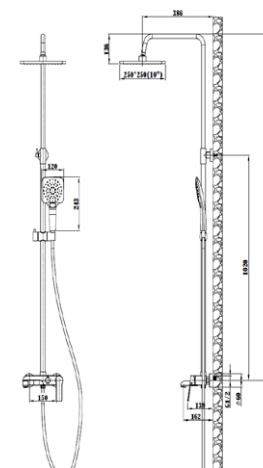

Покрытие: матовый черный
Материал стойки: нерж.сталь
Система стойки: телескоп (регулировка высоты 1020 – 1570мм)
Диаметр: 25мм
Вынос: 386мм
Верхний душ: 250мм, ABS-пластик, на подвижном шарнире с углом поворота 20 градусов
Ручной душ: 120мм, 3 режима
Шланг: в металл. оплетке, длина 1,5 м., Резьба гайки: 1/2 дюйма
Дивертор: двухрежимный керамический
Смеситель: латунь кат. А, подвижный излив служит дивертором для переключения тока воды со смесителя на лейку ручного душа

Душевая система с термостатным смесителем
Артикул: **STT 1000**