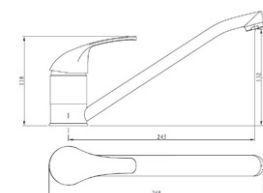

Смеситель для ванны
с длинным изливом
Артикул: **MOON 31**