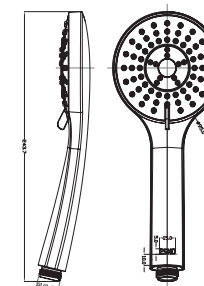

Кол-во режимов: 5 режимов
Диаметр: 100 мм
Материал корпуса: ABS-пластик
Цвет: хром

Лейка для душа
Артикул: **SSP 755**