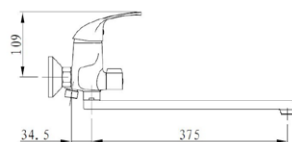

Материал корпуса: латунь
Керамический картридж: Ø 40
Цвет: хром
Излив: поворотный
Тип крепления: эксцентрики
с декоративными отражателями
Входит в комплект:
Душевая лейка 5ти режимная
Держатель лейки
Шланг душевой в металл. оплетке
Вес (грамм): 1898