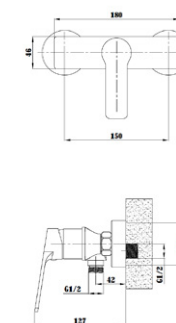

Смеситель для душа
Артикул: SI 80

Материал корпуса: латунь
Керамический картридж: Ø 35
Цвет: белый глянец
Тип крепления: эксцентрики с декоративными отражателями
Входит в комплект:
Душевая лейка 1 режимная
Держатель лейки
Шланг душевой в металл. оплетке
Вес (грамм): 1240