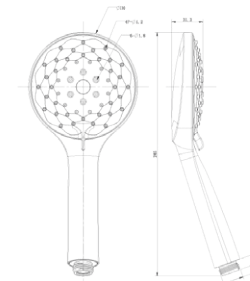

Лейка для душа  
 Артикул: **SSP 753**

Кол-во режимов: 3 режима  
 Диаметр: 110 мм  
 Материал корпуса: ABS-пластик  
 Цвет: хром

Лейка для душа  
 Артикул: **SSP 751 Q**

Кол-во режимов: 1 режим  
 Ширина: 60 мм  
 Материал корпуса: ABS-пластик  
 Цвет: хром