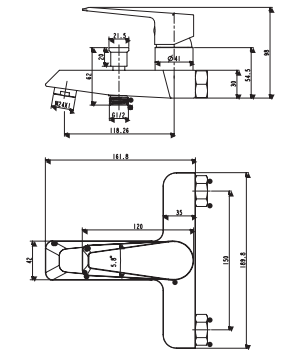

Смеситель для ванны
Артикул: NY 54

Материал корпуса: латунь
Керамический картридж: Ø 35
Цвет: хром
Излив: монолитный
Тип крепления: эксцентрики
С декоративными отражателями
Вес (грамм): 1612
Подвижный аэратор – регулирует угол наклона 10°