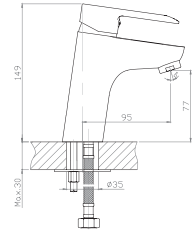

Смеситель для умывальника Артикул: FT 26

Керамический картридж: Ø 35
Цвет: хром
Излив: монолитный
Тип крепления: 2 шпильки
Вес (грамм): 960
Подводка в комплекте: гибкая ½,
(длина 450 мм)