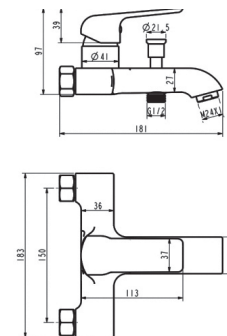

Смеситель для ванны
Артикул: DB 54

Материал корпуса: латунь
Керамический картридж: Ø 35
Цвет: хром
Излив: монолитный
Тип крепления: эксцентрики
С декоративными отражателями
Вес (грамм): 1460
Подвижный аэратор – регулирует угол наклона 10°