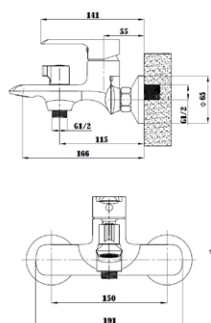

Смеситель для ванны
Артикул: SR 54W

Материал корпуса: латунь
Керамический картридж: Ø 35
Цвет: белый/хром
Излив: монолитный
Тип крепления: эксцентрики
с декоративными отражателями
Входит в комплект:
Душевая лейка 1 режимная
Держатель лейки
Шланг душевой в металл. оплетке
Вес (грамм): 1744