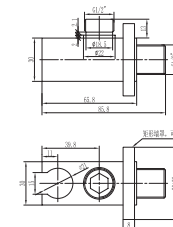

Материал корпуса: латунь

Смеситель для душа
Артикул: **NY 83**