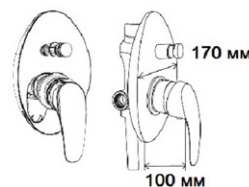

Смеситель для душа на 2 потребителя
Артикул: **LM 83**

Материал корпуса: латунь
Керамический картридж: Ø 35
Цвет: хром
Монтаж: «ушки»
Тип: встраиваемый
С декоративной накладкой
Вес (грамм) : 1280