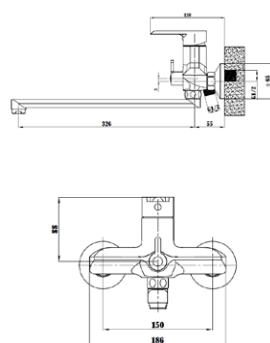

Смеситель для ванны
с длинным изливом
Артикул: SR 31W

Материал корпуса: латунь
Керамический картридж: Ø 35
Цвет: белый/хром
Излив: поворотный
Тип крепления: эксцентрики
с декоративными отражателями
Входит в комплект:
Душевая лейка 1 режимная
Держатель лейки
Шланг душевой в металл. оплетке
Вес (грамм): 1928