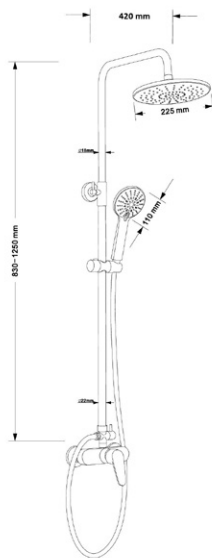

Душевая система
Артикул: **ST 950**