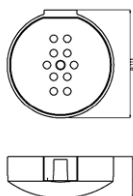

Шланг для душа армированный
в ПВХ-оплетке
Артикул: **ASH 12, ASH 16, ASH 20**