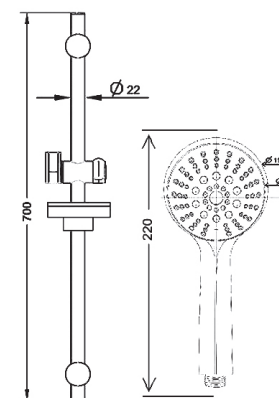

Стойка: нержавеющая сталь, хром-никелевое покрытие, высота 700 мм, Ø 22 мм, подвижное верхнее крепление
Ручной душ: ABS-пластик, Ø 110 мм, 5 режимов
Шланг: в силиконовой оплетке, длина 1,6 м, прокручивающиеся гайки ½ дюйма
Комплектуется мыльницей

Гарнитур для душа
Артикул: SSS 712