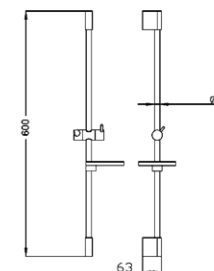

Высота: 600 мм
Материал: нержавеющая сталь
Покрытие: хром-никелевое
Диаметр: 18 мм
Комплектуется мыльницей