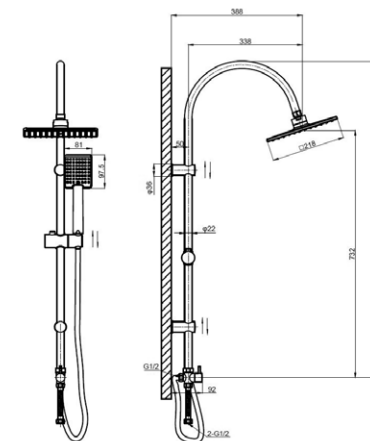

Покрытие: хром-никелевое
Материал стойки: нерж.сталь
Система стойки: цельная
(высота 938 мм)
Диаметр: 22 мм
Верхний душ: 218 мм,
ABS-пластик, на подвижном
шарнире
С углом поворота 20°
Ручной душ: 80x98 мм, 1 режим
Шланг: в металл. оплетке,
длина 1,5 м,
Резьба гайки 1/2 дюйма
Дивертор: двухрежимный
керамический