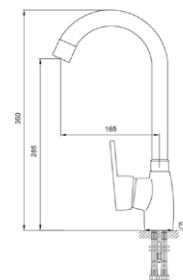

Материал корпуса: латунь
Керамический картридж: Ø 35
Цвет: хром
R-излив: поворотный 360°
Тип крепления: "1 шпилька"
Вес нетто (грамм): 1750
Подводка в комплекте: гибкая 1/2, (длина 350 мм)

Смеситель для ванны
Артикул: **PE 54**