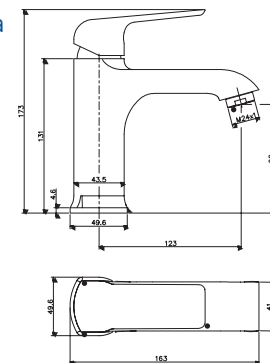

Смеситель для умывальника
Артикул: DB 26

Материал корпуса: латунь
Керамический картридж: Ø 35
Цвет: хром
Излив: монолитный
Тип крепления: "FastFix"
Вес (грамм): 1272
Подводка в комплекте: гибкая 1/2 (длина 450 мм) с жесткими удлинителями
Подвижный аэратор – регулирует угол наклона 10°