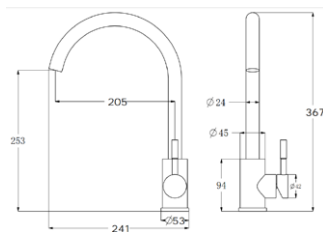

Смеситель для кухни
Артикул: K 45 Black

Материал корпуса: нерж. сталь SUS 304
Ceramic cartridge: Ø 35
Color: granite handle / black
Spout: swivel
Mounting type: FastFix
Weight (grams): 1500
Inlet included: flexible 1/2, (length 40cm)