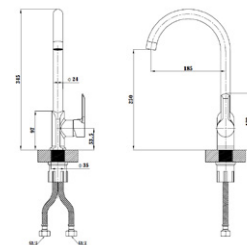

Смеситель для кухни
Артикул: SR 519

Материал корпуса: латунь
Керамический картридж: Ø 35
Цвет: хром
Излив: поворотный
Тип крепления: "FastFix"
Вес (грамм): 1262
Подводка в комплекте:
гибкая 1/2, (длина 40см)