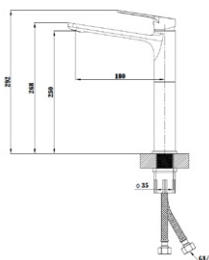

Смеситель для умывальника (чаши)
Артикул: SPb 25

Материал корпуса: латунь
Ceramic cartridge: Ø 35
Color: chrome
Spout: monolithic
Mounting type: "FastFix"
Weight (grams): 1454
Inlet included: flexible 1/2", (length 40cm)