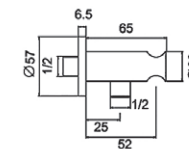

Материал корпуса: латунь

Отвод из стены
Артикул: **SH 805 Q**