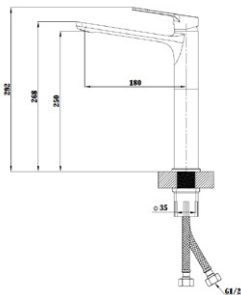

Смеситель для умывальника
(чаши)

Артикул: **SB 25**

Материал корпуса: латунь
Керамический картридж: Ø 35
Цвет: матовый черный
Излив: монолитный
Тип крепления: FastFix
Вес (грамм): 1454
Подводка в комплекте: гибкая ½,
(длина 40см)
Подвижный азэрот – регулирует
угол наклона 10°