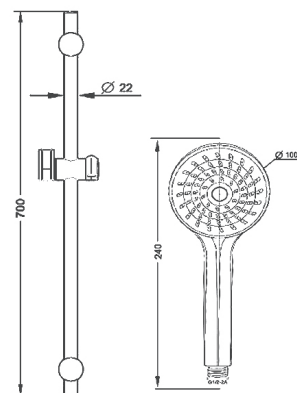

Стойка: нержавеющая сталь, хром-никелевое покрытие, высота 700 мм, Ø 22 мм, подвижное верхнее крепление
Ручной душ: ABS-пластик, диаметр 100 мм, 1 режим
Шланг: в силиконовой оплетке, длина 1,6 м, прокручивающиеся гайки ½ дюйма

Гарнитур для душа
Артикул: SCS 855