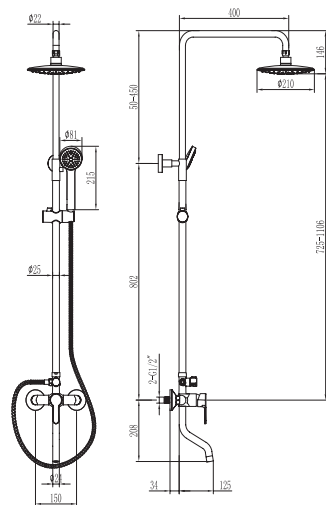

Душевая система со смесителем
Артикул: VST 2000

Покрытие: хром-никелевое
Материал стойки: нержавеющая сталь
Система стойки: телескоп (регулируемая высота, макс. 1252 мм, мин. 852 мм)
Диаметр: 25 мм
Вынос: 400 мм
Верхний душ: Ø 210 мм, ABS-пластик, крепится на металлический шарнир с углом поворота 20°
Ручной душ: Ø 81 мм, 1 режим
Шланг: в металлизированной оплетке, длина 1,5 м, резьба гайки 1/2 дюйма
Дивертор для переключения тока воды с верхнего душа на ручной: двухрежимный поворотный керамический
Смеситель: латунь категории А, подвижный излив служит дивертором для переключения тока воды со смесителя на душевую систему