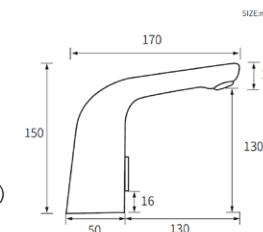

Функции:

- Автоматическая настройка диапазона обнаружения и возможность ручной подстройки
- -Скрытый клапан настройки температуры воды
- -Электромагнитный клапан автоматической очистки
- -Съемный фильтр для смягчения входящей воды
- -Возможность питания от сети 220 v
- -Возможность питания от батареек AA

*Низкое потребление энергии – 0,5мВт
1 комплект батареек обеспечивает 219 000 пусков воды,
это до 2 лет работы при 300 срабатываний в день (общественное использование)
или до 12 лет работы при 50 срабатываний в день (домашнее использование)