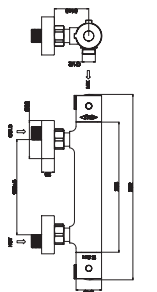

Материал корпуса: латунь
Цвет: хром
Тип крепления: эксцентрики
С декоративными отражателями
Вес (грамм): 1528
Клапаны обратного тока воды
интегрированы в корпус

Смеситель для ванны
Артикул: **T 3054 Black**