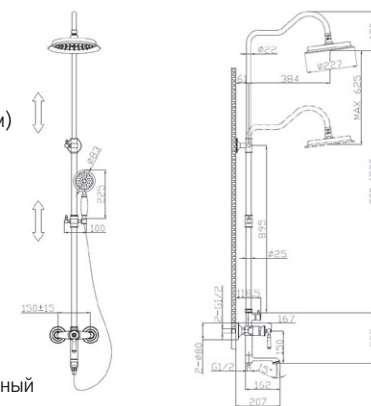

Душевая система со смесителем
Артикул: **ST 300 Bronze**

Покрытие: бронза сатин
Материал стойки: латунь
Система стойки: телескоп (регулировка высоты 1518-890 мм)
Диаметр: 25 мм
Вынос: 350 мм
Верхний душ: Ø 227 мм, латунь, на подвижном шарнире с углом поворота 20°
Ручной душ: материал латунь, Ø 100 мм, 1 режим
Шланг: в металл. оплетке, длина 1,5 м, цвет бронза сатин
Резьба гайки 1/2 дюйма
Дивертор: двухрежимный поворотный керамический
Смеситель: латунь кат. А, подвижный излив служит дивертором для переключения тока воды со смесителя на лейку ручного душа