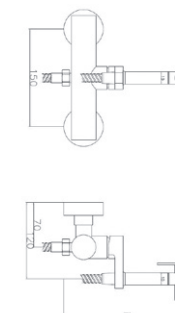

Материал корпуса: латунь
Материал гиг.лейки: латунь
Тип: настенного монтажа
Вес (грамм): 1490
Цвет: хром
Шланг: в металлизированной
оплетке: 1,2м