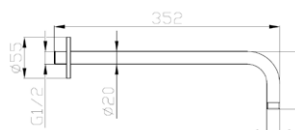

Держатель-отвод
горизонтальный для верхнего душа
Артикул: **SH 376 Black**
Материал корпуса: нерж.сталь
Покрытие: хром-никелевое
Длина: 386 мм