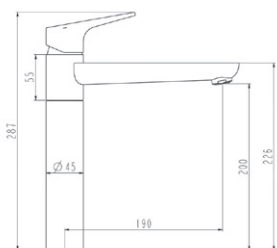

Материал корпуса: латунь
Керамический картридж: Ø 35
Цвет: хром
Излив: поворотный
Тип крепления: "Fastfix"
Вес (грамм): 1450
Подводка в комплекте: гибкая 1/2, (длина 45см)

Материал корпуса: латунь
Керамический картридж: Ø 40
Цвет: хром
Излив: поворотный
Тип крепления: "Fastfix"
Вес (грамм): 1858
Подводка в комплекте: гибкая 1/2, (длина 45см)
Подводка для подключения фильтра в комплекте

Материал корпуса: латунь
Керамический картридж: Ø 25
Цвет: хром
Излив: поворотный
Тип крепления: "Fastfix"
Вес (грамм): 2132
Подводка в комплекте: гибкая 1/2, (длина 45см)

Материал корпуса: латунь
Керамический картридж: Ø 35
Цвет: хром
Излив: поворотный
Тип крепления: шпилька
Вес (грамм): 2428
Подводка в комплекте: гибкая 1/2, (длина 40см)
Подводка для подключения фильтра в комплекте

Материал корпуса: латунь
Керамический картридж: Ø 35
Цвет: хром
Излив: поворотный
Тип крепления: "Fastfix"
Вес (грамм): 1550
Подводка в комплекте: гибкая 1/2, (длина 45см) с жестким удлинителем

Материал корпуса: латунь
Керамический картридж: Ø 35
Цвет: графит
Излив: поворотный
Тип крепления: "FastFix"
Вес (грамм): 1232
Подводка в комплекте: гибкая 1/2, (длина 40см)

Встроенный в излив канал для фильтрованной воды позволяет не загромождать пространство мойки лишним оборудованием. Гибкая подводка для подключения фильтра в комплекте.