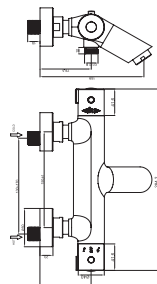

Материал корпуса: латунь
Цвет: хром
Излив: монолитный
Тип крепления: эксцентрики
С декоративными отражателями
Вес (грамм): 1794
Клапаны обратного тока воды
интегрированы в корпус

Смеситель для ванны
Артикул: **T 5054**