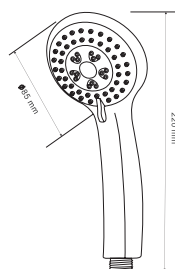

Кол-во режимов: 3 режима
Диаметр: 85 мм
Материал корпуса: ABS-пластик
Цвет: хром

Лейка для душа
Артикул: **VSPL1205**