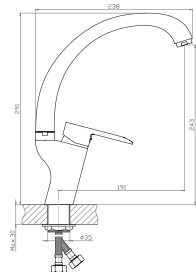

Смеситель для кухни Артикул: FT 03

Технология производства:
гравитационный способ
Керамический картридж: Ø 35
Цвет: хром
R-излив: поворотный 360°
Тип крепления: «FastFix»
Вес (грамм): 1036
Подводка в комплекте: гибкая ½,
(длина 550 мм)