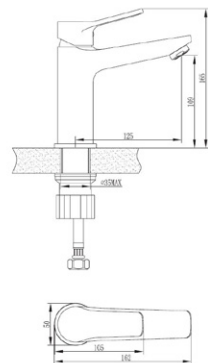

Смеситель для умывальника
Артикул: DI 26

Материал корпуса: латунь
Керамический картридж: Ø 35
Цвет: матовый черный/хром
Излив: монолитный
Тип крепления: "FastFix"
Вес (грамм): 1224
Подводка в комплекте: гибкая 1/2 (длина 550 мм)