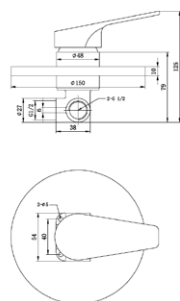

Смеситель с лейкой для гиг. душа

Артикул: **KS 83**

1. Смеситель: встраиваемый, с декоративной накладкой, материал корпуса – латунь, диаметр картриджа 35мм
   Гиг.лейка: ABS-пластик
   Шланг: в мет. оплетке, длина 1,25м.
   Отвод/держатель: материал корпуса - латунь
   вес (грамм) : 1250