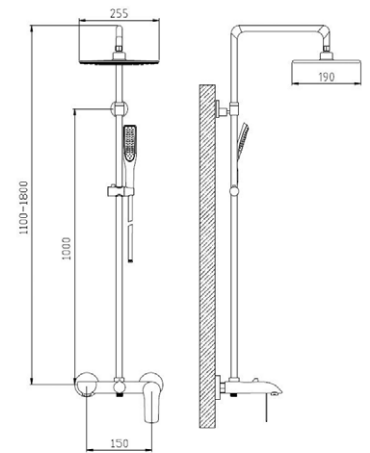

Душевая система со смесителем
Артикул: **ST 200 Black**

Покрытие: хром-никелевое / черный матовый
Материал стойки: нерж.сталь
Система стойки: телескоп (регулировка высоты 1800- 1100 мм)
Диаметр: 22 мм
Вынос: 400 мм
Верхний душ: 255x190 мм, ABS-пластик, на подвижном шарнире с углом поворота 20°
Ручной душ: 55x245 мм, 1 режим
Шланг: в металл. оплетке, длина 1,5 м,
Резьба гайки 1/2 дюйма
Дивертор: трехрежимный поворотный керамический
Смеситель: латунь кат. А