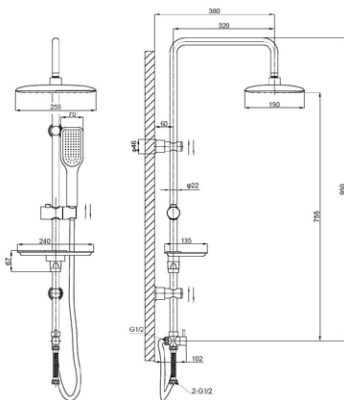

Покрытие: хром-никелевое
Материал стойки: нерж.сталь
Система стойки: цельная
(высота 950 мм)
Диаметр: 22 мм
Верхний душ: Ø 190 мм,
ABS-пластик, на подвижном шарнире
С углом поворота 20°
Ручной душ: Ø 70 мм, 1 режим
Шланг: в металл. оплетке,
длина 1,5 м,
Резьба гайки 1/2 дюйма
Дивертор: двухрежимный
керамический

Душевая система
Артикул: **ST 02**