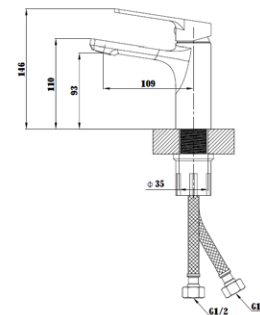

Смеситель для умывальника
Артикул: SI 26

Материал корпуса: латунь
Керамический картридж: Ø 35
Цвет: белый глянец
Излив: монолитный
Тип крепления: FastFix
Вес (грамм): 1054
Подводка в комплекте: гибкая 1/2, (длина 40см)
Подвижный аэратор – регулирует угол наклона 10°