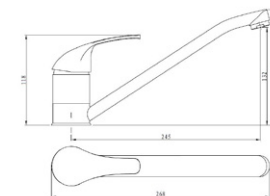

Смеситель для кухни Артикул: SKY 05

Материал корпуса: латунь
Керамический картридж: Ø 40
Цвет: хром
Излив: поворотный
Тип крепления: "2 шпильки"
Вес (грамм): 818
Подводка в комплекте: гибкая ½,
(длина 40см)