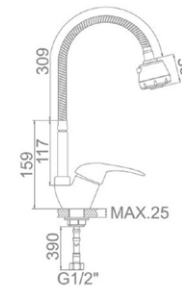

Смеситель для кухни Артикул: SKY 519

Материал корпуса: латунь
Керамический картридж: Ø 40
Цвет: хром
Излив: гибкий с душ.насадкой
Тип крепления: "FastFix"
Вес (грамм): 1022
Подводка в комплекте: гибкая ½,
(длина 45см)