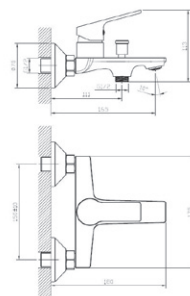

Смеситель для умывальника (чаши)
Артикул: SPb 25

Материал корпуса: латунь
Ceramic cartridge: Ø 35
Color: chrome
Spout: monolithic
Mounting type: "FastFix"
Weight (grams): 1454
Inlet included: flexible 1/2", (length 40cm)

Смеситель для кухни
Артикул: SPb 519

Материал корпуса: латунь
Ceramic cartridge: Ø 35
Color: chrome
Spout: swivel
Mounting type: "FastFix"
Weight (grams): 1232
Inlet included: flexible 1/2", (length 40cm)

Смеситель для умывальника
Артикул: SPb 26

Материал корпуса: латунь
Ceramic cartridge: Ø 35
Color: chrome
Spout: monolithic
Mounting type: 2 screws
Weight (grams): 854
Inlet included: flexible 1/2", (length 45cm)

Смеситель для кухни
Артикул: SPb 03

Материал корпуса: латунь
Ceramic cartridge: Ø 35
Color: chrome
Spout: swivel
Mounting type: "2 screws"
Weight (grams): 966
Inlet included: flexible 1/2", (length 40cm)

Смеситель для ванны
Артикул: SPb 54

Материал корпуса: латунь
Ceramic cartridge: Ø 35
Color: chrome
Spout: monolithic
Mounting type: eccentric with decorative reflectors
Weight (grams): 1620

Смеситель для кухни
Артикул: SPb 05

Материал корпуса: латунь
Ceramic cartridge: Ø 35
Color: chrome
Spout: swivel
Mounting type: "1 screw"
Weight (grams): 842
Inlet included: flexible 1/2", (length 45cm)

Смеситель для ванны с длинным изливом
Артикул: SPb 31

Материал корпуса: латунь
Ceramic cartridge: Ø 35
Color: chrome
Spout: swivel
Mounting type: eccentric with decorative reflectors
Includes:
- 3-way shower head
- Shower head holder
- Metal shower hose
Weight (grams): 1828

Смеситель для умывальника
Артикул: SPb 15

Материал корпуса: латунь
Ceramic cartridge: Ø 35
Color: chrome
Spout: swivel
Mounting type: "1 screw"
Weight (grams): 830
Inlet included: flexible 1/2", (length 45cm)