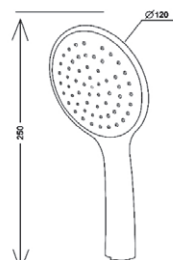

Кол-во режимов: 1 режим
Диаметр: 120 мм
Материал корпуса: ABS-пластик
Цвет: хром

Лейка для душа
Артикул: **SPL 1103**