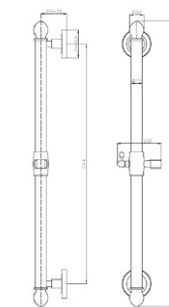

Высота: 665 мм
Материал: латунь
Покрытие: бронза сатин
Диаметр: 25 мм

Мыльница для стоек
Артикул: **SD 505**