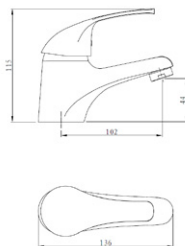

### Смеситель для умывальника Артикул: SKY 26

Материал корпуса: латунь  
Керамический картридж: Ø 40  
Цвет: хром  
Излив: монолитный  
Тип крепления: "2 шпильки"  
Вес (грамм): 870  
Подводка в комплекте: гибкая ½,  
(длина 40см)