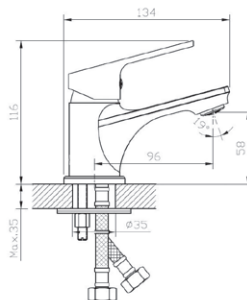

Смеситель для умывальника
Артикул: SPb 26

Материал корпуса: латунь
Ceramic cartridge: Ø 35
Color: chrome
Spout: monolithic
Mounting type: 2 screws
Weight (grams): 854
Inlet included: flexible 1/2", (length 45cm)