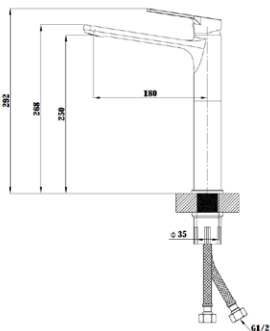

Смеситель для умывальника (чаши)
Артикул: SI 25

Материал корпуса: латунь
Керамический картридж: Ø 35
Цвет: белый глянец
Излив: монолитный
Тип крепления: FastFix
Вес (грамм): 1454
Подводка в комплекте: гибкая 1/2, (длина 40см)
Подвижный аэратор – регулирует угол наклона 10°