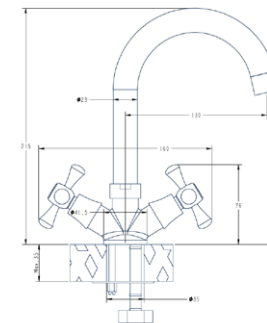

Смеситель для умывальника
Артикул: CN 26

Материал корпуса: латунь
Кран-букса: керамическая с поворотом 180°
Цвет: хром
Излив: поворотный
Тип крепления: "1 шпилька"
Вес (грамм): 918
Подводка в комплекте: гибкая 1/2, (длина 35см)