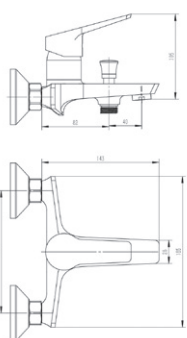

Смеситель для ванны
Артикул: MR 54

Материал корпуса: латунь
Керамический картридж: Ø 35
Цвет: хром
Излив: монолитный
Тип крепления: эксцентрики с декоративными отражателями
Входит в комплект:
- Душевая лейка 5ти режимная
- Держатель лейки
- Шланг душевой в металл. оплетке
Вес (грамм): 1808