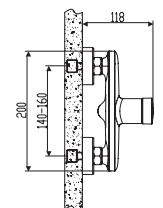

Смеситель для душа
Артикул: BK 80

Материал корпуса: латунь
Керамический картридж: Ø 35
Цвет: хром
Тип крепления: эксцентрики
С декоративными отражателями
Вес (грамм): 1160