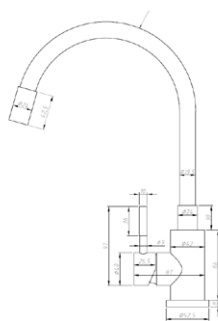

Смеситель для кухни
с гибким изливом
Артикул: **K 44 W**

Материал корпуса: нерж. сталь
SUS 304
Керамический картридж: Ø 35
Цвет: матовый никель / белый
Излив: гибкий
Тип крепления: FastFix
Вес (грамм): 1540
Подводка в комплекте: гибкая ½,
(длина 40см)