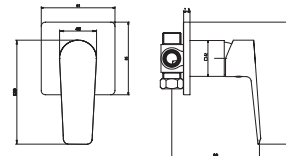

Смеситель для душа
Артикул: NY 83

Материал корпуса: латунь
Керамический картридж: Ø 35
Цвет: хром
Тип: встраиваемый
С декоративной накладкой
Вес (грамм): 1050