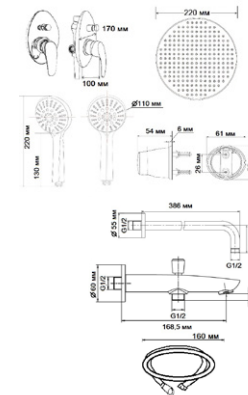

1. Цвет: хром
1. Смеситель латунный монтируемый в стену (ушки) с дивертором на 2 потребителя
  2. Шланг для душа армированный 1,6м
  3. Держатель настенный для ручного душ
  4. Держатель – отвод для верхнего душа
  5. Лейка верхнего душа, диаметр 220мм
  6. Лейка ручного душа 5 режимов, диаметр 100мм
  7. Излив-отвод монтируемый в стену латунный с помповым дивертором