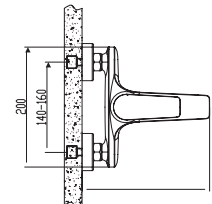

Смеситель для ванны
Артикул: BK 54

Материал корпуса: латунь
Керамический картридж: Ø 35
Цвет: хром
Излив: монолитный
Тип крепления: эксцентрики
С декоративными отражателями
Вес (грамм): 1792