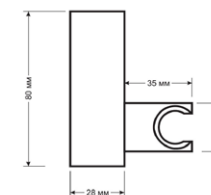

Излив монтируемый в стену
Артикул: **SP 11 Black**
Материал корпуса: нерж. сталь
Цвет: матовый черный
Тип: встраиваемый