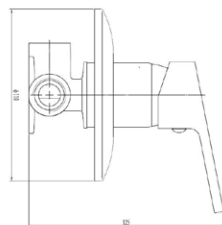

Материал корпуса: латунь
Керамический картридж: Ø 35
Цвет: хром
Тип: встраиваемый
С декоративной накладкой
Вес (грамм) : 986

Отвод из стены
Артикул: **SH 805**