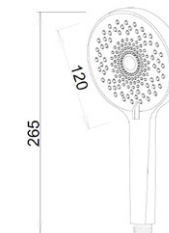

Кол-во режимов: 3 режима
Диаметр: 120 мм
Материал корпуса: ABS-пластик
Цвет: хром