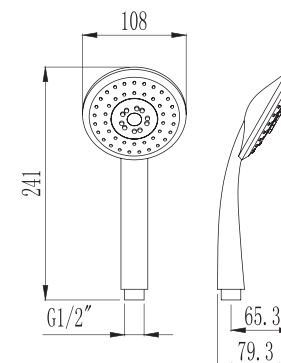

Кол-во режимов: 3 режима
Диаметр: 108 мм
Материал корпуса: ABS-пластик
Цвет: хром

Лейка для душа
Артикул: **VSP 751**