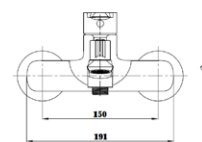

Смеситель для ванны
Артикул: SR 54

Материал корпуса: латунь
Керамический картридж: Ø 35
Цвет: хром
Излив: монолитный
Тип крепления: эксцентрики
с декоративными отражателями
Вес (грамм): 1428