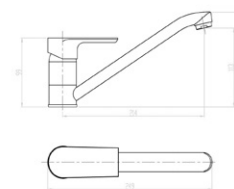

Смеситель для кухни
Артикул: SF 05

Керамический картридж: Ø 35
Цвет: хром
Излив: поворотный
Тип крепления: "FastFix"
Вес (грамм): 968
Подводка в комплекте: гибкая ½,
(длина 50см)