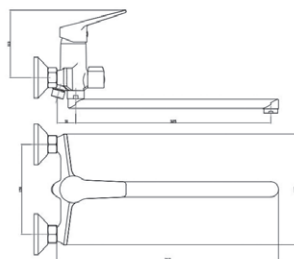

Смеситель для ванны с длинным изливом
Артикул: MR 31

Материал корпуса: латунь
Керамический картридж: Ø 35
Цвет: хром
Излив: поворотный
Тип крепления: эксцентрики с декоративными отражателями
Входит в комплект:
- Душевая лейка 5ти режимная
- Держатель лейки
- Шланг душевой в металл. оплетке
Вес (грамм): 1910