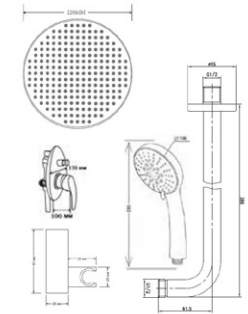

1. Цвет: хром
1. Смеситель латунный монтируемый в стену (ушки) с дивертором на 2 потребителя
  2. Шланг для душа армированный 1,6м
  3. Держатель – отвод для ручного душа латунный
  4. Держатель – отвод для верхнего душа
  5. Лейка верхнего душа, диаметр 220мм
  6. Лейка ручного душа 5 режимов, диаметр 100мм

Душевая система скрытого монтажа
Артикул: **Set_7in1**