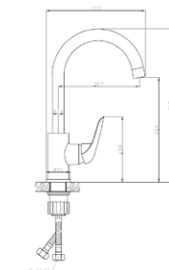

Смеситель для кухни
Артикул: RIO 519

Материал корпуса: латунь
Керамический картридж: Ø 35
Цвет: хром
Излив: поворотный
Тип крепления: "Fastfix"
Вес (грамм): 1216
Подводка в комплекте: гибкая 1/2, (длина 40см)