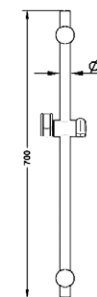

Материал: ABS-пластик  
 Диаметр: универсальный, для стоек диаметром 22 и 25 мм

Стойка для душа  
 Артикул: **SR 725**

Высота: 700 мм  
 Материал: нержавеющая сталь  
 Покрытие: хром-никелевое  
 Диаметр: 22 мм  
 Подвижное верхнее крепление (позволяет устанавливать в сделанные ранее отверстия в стене)