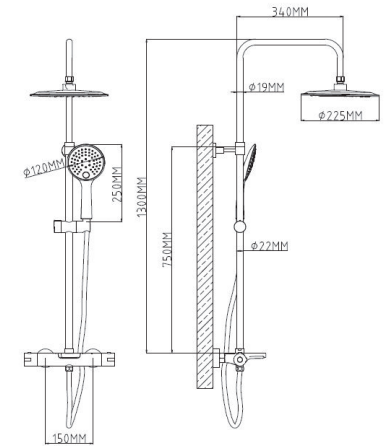

Душевая система с каскадным термостатным смесителем
Артикул: STT 5054

Покрытие: хром-никелевое
Материал стойки: нерж.сталь
Система стойки: телескоп (регулировка высоты 1300 – 750 мм)
Диаметр: 22
Вынос: 340 мм
Верхний душ: Ø 225 мм, ABS-пластик, на подвижном шарнире С углом поворота 20°
Ручной душ: Ø 120 мм, 3 режима
Шланг: в металл. оплетке, длинна 1,5 м,
Резьба гайки: 1/2 дюйма
Дивертор: трехрежимный поворотный керамический
Смеситель: термостатный с каскадным изливом, латунь кат. А