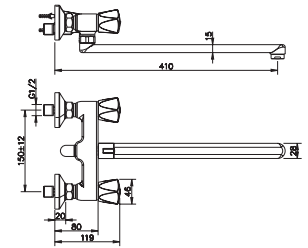

Смеситель для ванны с длинным изливом
Артикул: MS 31

Материал корпуса: латунь
Кран-букса: керамическая с поворотом 180°
Цвет: хром
Излив: поворотный 360°
Тип крепления: эксцентрики
С декоративными отражателями
Входит в комплект:
- Душевая лейка 1 режимная
- Держатель лейки
- Шланг в металл, оплетке 1500 мм
Вес (грамм): 2150