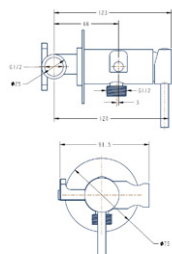

Смеситель с лейкой для гиг. душа
и крючком для полотенца
Артикул: **SMN 12**

Смеситель с лейкой
для гиг. душа
Артикул: **SMN 08**