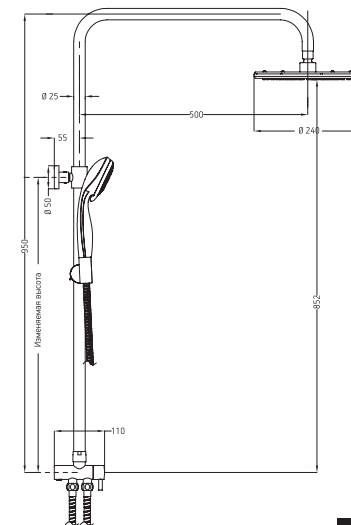

Покрытие: хром-никелевое
Материал стойки: нержавеющая сталь
Система стойки: цельная, высота 950 мм, Ø 25 мм
Вынос: 500 мм
Верхний душ: Ø 240 мм, ABS-пластик, крепится на металлический шарнир с углом поворота 20°
Ручной душ: Ø 110 мм, 5 режимов
Шланг: в металлизированной оплетке, длина 1,5 м, резьба латунной гайки 1/2 дюйма
Дивертор для переключения тока воды с верхнего душа на ручной: двухрежимный поворотный керамический

Душевая система
Артикул: **ST 950 SQ**