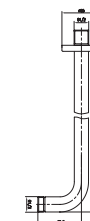

Держатель-отвод
горизонтальный для верхнего душа
Артикул: **SH 376**

Материал корпуса: нерж.сталь
Покрытие: хром-никелевое
Длина: 386 мм