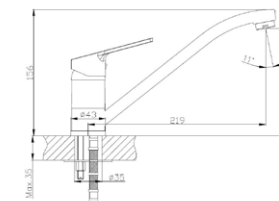

Смеситель для кухни
Артикул: SPb 05

Материал корпуса: латунь
Ceramic cartridge: Ø 35
Color: chrome
Spout: swivel
Mounting type: "1 screw"
Weight (grams): 842
Inlet included: flexible 1/2", (length 45cm)