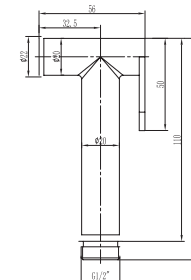

Лейка для гигиенического душа

Артикул: **HSB 150**

1. Кол-во режимов: 1 режим
   Диаметр: 22 мм
   Материал корпуса: латунь
   Покрытие: хром-никелевое