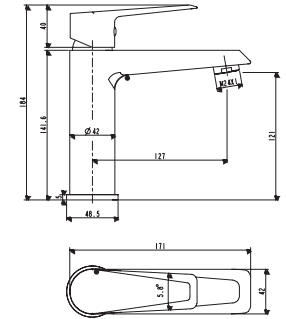

Смеситель для умывальника
Артикул: NY 26

Материал корпуса: латунь
Керамический картридж: Ø 35
Цвет: хром
Излив: монолитный
Тип крепления: "FastFix"
Вес (грамм): 1320
Подводка в комплекте: гибкая ½ (длина 450 мм) с жесткими удлинителями
Подвижный аэратор – регулирует угол наклона 10°

Подвижный аэратор с углом поворота до 10 градусов позволяет увеличивать и сокращать угол падения воды, обеспечивая совместимость смесителей с раковинами и ваннами, имеющими широкий борт.