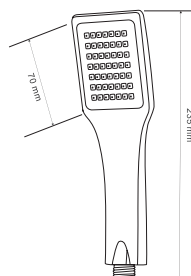

Кол-во режимов: 1 режим
Диаметр: 70 мм
Материал корпуса: ABS-пластик
Цвет: хром

Стойка для душа
Артикул: **VSP653**