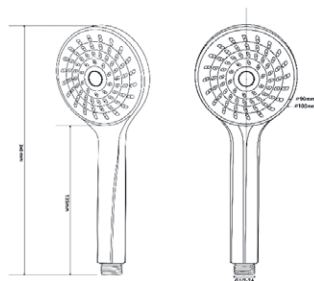

Лейка для душа
Артикул: **SSP 751**

Кол-во режимов: 1 режим
Диаметр: 100 мм
Материал корпуса: ABS-пластик
Цвет: хром

Лейка для душа
Артикул: **SSP 753**