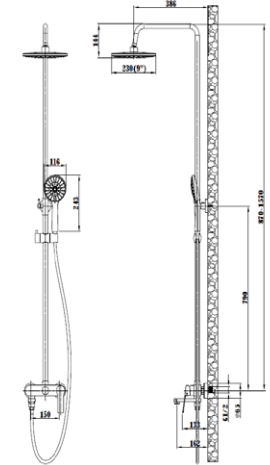

Покрытие: сатин  
 Материал стойки: нерж.сталь  
 Система стойки: телескоп (регулировка высоты 870 – 1570мм)  
 Диаметр: 25мм  
 Вынос: 386мм  
 Верхний душ: 230мм, ABS-пластик, на подвижном шарнире  
 С углом поворота 20 градусов  
 Ручной душ: 116мм, 3 режима  
 Шланг: в металл. оплетке, длина 1,5 м., Резьба гайки: 1/2 дюйма  
 Дивертор: двухрежимный керамический  
 Смеситель: латунь кат. А, подвижный излив служит дивертором для переключения тока воды со смесителя на лейку ручного душа