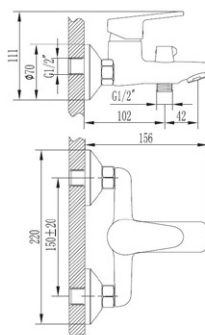

Смеситель для умывальника с гигиеническим душем
Артикул: VE 27H

Материал корпуса: латунь
Керамический картридж: Ø 35
Цвет: хром
Излив: монолитный
Тип крепления: "FastFix"
Входит в комплект:
- Гигиеническая лейка
- Держатель лейки
- Шланг метал. 1,5м
Вес (грамм): 1574
Подводка в комплекте: гибкая 3/8,
(длина 40см)