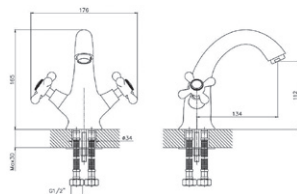

Смеситель для умывальника
Артикул: VN 26-2

Материал корпуса: латунь
Кран-букса: керамическая с поворотом 180°
Цвет: хром
Излив: монолитный
Тип крепления: 2 шпильки
Вес (грамм): 1300
Подводка в комплекте: гибкая 1/2, (длина 35 см)