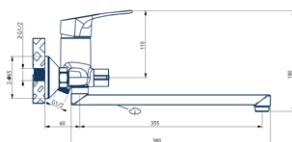

Смеситель для ванны
с длинным изливом
Артикул: **LY 31**

Материал корпуса: латунь
Керамический картридж: Ø 35
Цвет: хром
Излив: поворотный
Тип крепления: эксцентрики
с декоративными отражателями
Входит в комплект:
Душевая лейка 5ти режимная
Держатель лейки
Шланг душевой в металл. оплетке
Вес (грамм): 1856