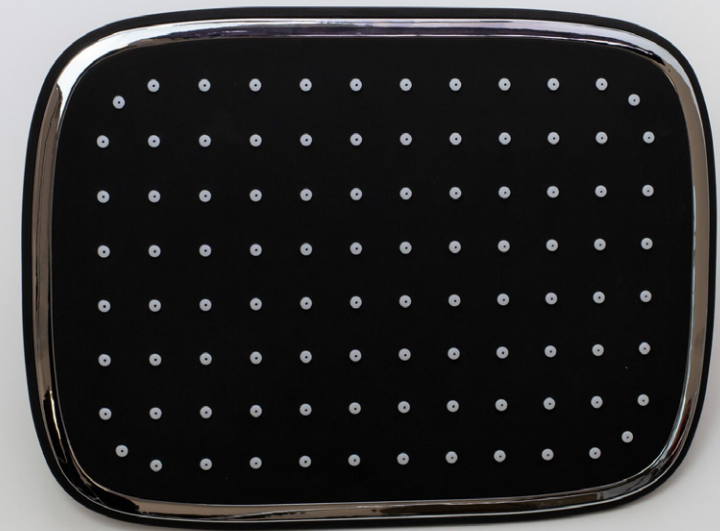

Душевая система со смесителем
Артикул: **ST 200 Black**

Покрытие: хром-никелевое / черный матовый
Материал стойки: нерж.сталь
Система стойки: телескоп (регулировка высоты 1800- 1100 мм)
Диаметр: 22 мм
Вынос: 400 мм
Верхний душ: 255x190 мм, ABS-пластик, на подвижном шарнире с углом поворота 20°
Ручной душ: 55x245 мм, 1 режим
Шланг: в металл. оплетке, длина 1,5 м,
Резьба гайки 1/2 дюйма
Дивертор: трехрежимный поворотный керамический
Смеситель: латунь кат. А