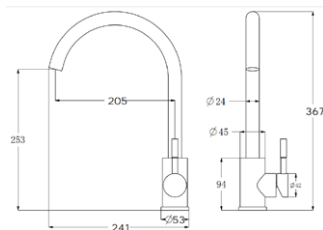

Смеситель для кухни
Артикул: K 45 White

Материал корпуса: нерж. сталь SUS 304
Ceramic cartridge: Ø 35
Color: granite handle / white
Spout: swivel
Mounting type: FastFix
Weight (grams): 1500
Inlet included: flexible 1/2, (length 40cm)