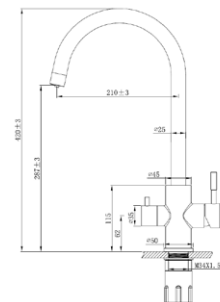

Смеситель для кухни
с подключением фильтра
Артикул: K 22 B

Материал корпуса: нерж. сталь SUS 304
Ceramic cartridge: Ø 35
Color: matte black
Spout: swivel
Mounting type: FastFix
Weight (grams): 2254
Inlet included: flexible 1/2, (length 40cm)