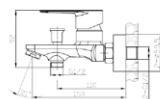

Смеситель для ванны Артикул: SW 54

Материал корпуса: латунь
Керамический картридж: Ø 35
Цвет: белый/хром
Излив: монолитный
Тип крепления: эксцентрики
с декоративными отражателями
Входит в комплект:
Душевая лейка 1 режимная
Держатель лейки
Шланг душевой в металл. оплетке
Вес (грамм): 1498