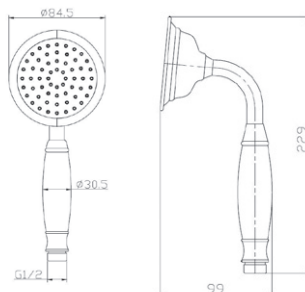

Кол-во режимов: 1 режим
Диаметр: 85мм
Материал корпуса: Латунь
Цвет: бронза сатин

Лейка для душа
Артикул: **SSP 120**