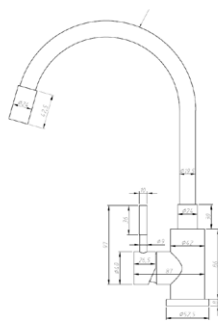

Смеситель для кухни
с гибким изливом
Артикул: **K 44 G**

Материал корпуса: нерж. сталь
SUS 304
Керамический картридж: Ø 35
Цвет: матовый никель / серый
Излив: гибкий
Тип крепления: FastFix
Вес (грамм): 1540
Подводка в комплекте: гибкая ½,
(длина 40см)