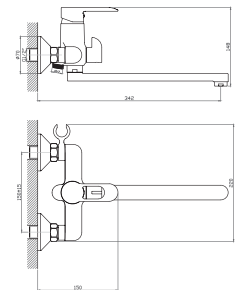

Смеситель для ванны с длинным изливом Артикул: FT 31

Керамический картридж: Ø 35
Цвет: хром
Излив: поворотный 360°
Тип крепления: эксцентрики
С декоративными отражателями
Входит в комплект:
- Душевая лейка 5ти режменная
- Держатель лейки
- Шланг в металл. оплетке 1500 мм
Вес (грамм): 1754