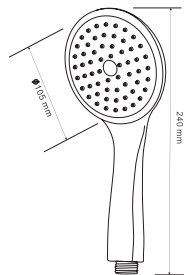

Кол-во режимов: 1 режим
Диаметр: 105 мм
Материал корпуса: ABS-пластик
Цвет: хром

Лейка для душа
Артикул: **VSPL 853**