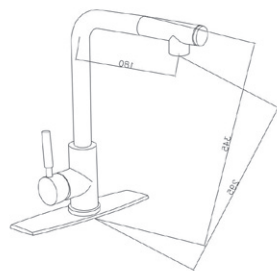

Материал корпуса: латунь
Керамический картридж: Ø 35
Цвет: хром
Излив: поворотный
Тип крепления: "Fastfix"
Вес (грамм): 1450
Подводка в комплекте: гибкая 1/2, (длина 45см)

Материал корпуса: латунь
Керамический картридж: Ø 40
Цвет: хром
Излив: поворотный
Тип крепления: "Fastfix"
Вес (грамм): 1858
Подводка в комплекте: гибкая 1/2, (длина 45см)
Подводка для подключения фильтра в комплекте

Материал корпуса: латунь
Керамический картридж: Ø 25
Цвет: хром
Излив: поворотный
Тип крепления: "Fastfix"
Вес (грамм): 2132
Подводка в комплекте: гибкая 1/2, (длина 45см)

Материал корпуса: латунь
Керамический картридж: Ø 35
Цвет: хром
Излив: поворотный
Тип крепления: шпилька
Вес (грамм): 2428
Подводка в комплекте: гибкая 1/2, (длина 40см)
Подводка для подключения фильтра в комплекте

Материал корпуса: латунь
Керамический картридж: Ø 35
Цвет: хром
Излив: поворотный
Тип крепления: "Fastfix"
Вес (грамм): 1550
Подводка в комплекте: гибкая 1/2, (длина 45см) с жестким удлинителем

Материал корпуса: латунь
Керамический картридж: Ø 35
Цвет: графит
Излив: поворотный
Тип крепления: "FastFix"
Вес (грамм): 1232
Подводка в комплекте: гибкая 1/2, (длина 40см)

Встроенный в излив канал для фильтрованной воды позволяет не загромождать пространство мойки лишним оборудованием. Гибкая подводка для подключения фильтра в комплекте.