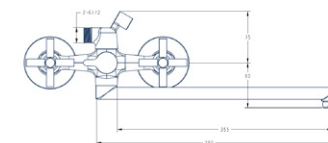

Смеситель для ванны с длинным изливом
Артикул: CN 31

Материал корпуса: латунь
Кран-букса: керамическая с поворотом 180°
Цвет: хром
Излив: поворотный
Тип крепления: эксцентрики с декоративными отражателями
Входит в комплект:
Душевая лейка 1 режимная
Держатель лейки
Шланг душевой в металл. оплетке
Вес (грамм): 1534