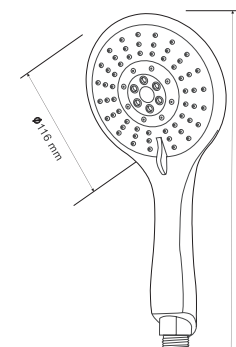

Кол-во режимов: 5 режимов
Диаметр: 166 мм
Материал корпуса: ABS-пластик
Цвет: хром

Лейка для душа
Артикул: **VSP 751 Q**