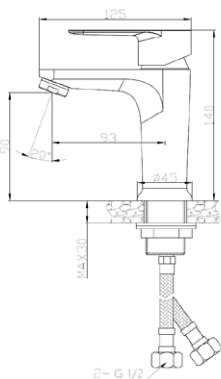

Смеситель для умывальника
Артикул: RIO 26

Материал корпуса: латунь
Керамический картридж: Ø 35
Цвет: хром
Излив: монолитный
Тип крепления: "FastFix"
Вес (грамм): 1042
Подводка в комплекте: гибкая 1/2, (длина 40см)