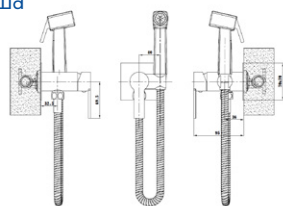

Материал корпуса: латунь
Материал гиг.лейки : ABS
Тип: встраиваемый
Вес (грамм): 1036
Цвет: графит
Шланг в металлизированной
оплетке: 1,2м

Смеситель с лейкой
для гиг. душа
Артикул: **SMN 02**