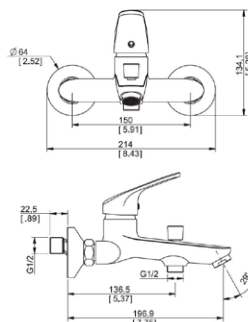

Материал корпуса: латунь
Керамический картридж: Ø 35
Цвет: хром
Излив: монолитный
Тип крепления: эксцентрики
С декоративными отражателями
Вес (грамм): 1636