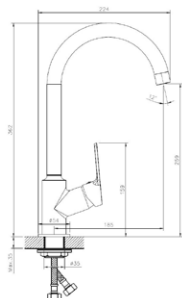

Встроенный в излив канал для фильтрованной воды позволяет не загромождать пространство мойки лишним оборудованием. Гибкая подводка для подключения фильтра в комплекте.