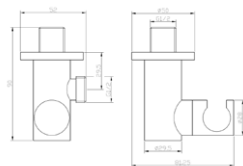

Держатель для душа поворотный
Артикул: **SH 105 Br**
Материал корпуса: латунь
Цвет: бронза сатин
Поворотный