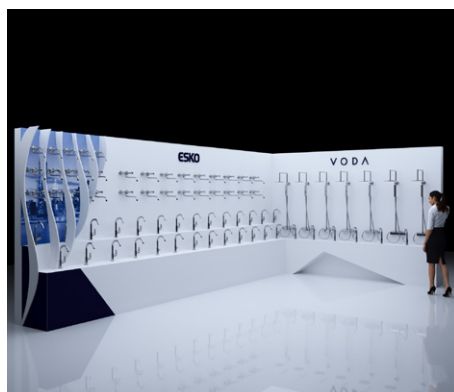

Оборудование под заказ

По мимо предоставления стандартного выставочного оборудования, ООО ВОДА регулярно производит уникальные стенды для своих клиентов под заказ. В производстве учитываются требования магазина по габаритам, стилю, материалам и формату оборудования.

*Для заказа отправьте заявку нашему менеджеру (контакты на esko-rus.ru)

Инструкция по установке

Во избежание возможных проблем, мы настоятельно рекомендуем прибегнуть к услугам квалифицированных специалистов при установке изделия.

Смеситель для умывальника, раковины, биде:

1. Отключите систему водоснабжения.
2. Закрепите смеситель на санитарно-техническом изделии при помощи входящего в комплект крепежа.
3. Подсоедините гибкие подводки к смесителю, а затем к системе водоснабжения. Рекомендовано подключение холодной воды справа, а горячей слева.
4. Важно! Гибкую подводку следует вкручивать в корпус смесителя вручную, без использования инструмента и приложения чрезмерных усилий, во избежание повреждений.
5. Открутите аэратор.
6. Подключение смесителя следует производить со снятым аэратором во избежание засорения аэратора при спуске воды.
7. Откройте подачу воды в системе водоснабжения и проверьте герметичность подсоединения всех элементов при закрытом смесителе.
8. Откройте смеситель на небольшой промежуток времени, после чего установите аэратор.

Смеситель для ванны:

1. Отключите систему водоснабжения. Ввинтите эксцентрические переходники в трубы системы водоснабжения, предварительно использовав уплотнитель для резьбовой части. Подберите положение переходников таким образом, чтобы смеситель располагался горизонтально, а положение эксцентриков соответствовало посадочным местам на корпусе смесителя.
2. Установите декоративные накладки и, используя инструмент с мягкими накладками, подключите корпус смесителя.
3. Открутите аэратор.
4. Откройте подачу воды в системе водоснабжения и проверьте герметичность подсоединения всех элементов при закрытом смесителе.
5. Откройте смеситель на небольшой промежуток времени, после чего установите аэратор.
6. Присоедините душевой шланг и лейку.

Внимание!

Для нормального функционирования смесителей необходимы следующие технические характеристики системы водоснабжения. Проточное давление 0, 15-0,63 МПа. Если давление в системе водоснабжения не соответствует этим нормам, то рекомендуем использовать редуктор для понижения давления. Максимально допустимая температура горячей воды: постоянно допустимая +75*С (согласно СНиП 2.04.01-85), краткосрочно допустимая + 90*С

Разница давления воды между системами ГВС и ХВС не должна превышать 1 Бар.

Во избежание попадания в сантехнические изделия окалины, песка и другого мусора, появляющегося в трубах в процессе их эксплуатации, необходима установка и периодическая чистка фильтров очистки воды от механических примесей. Технические характеристики: рабочее давление не более 0,63 МПа, максимальное давление - 0,9 МПа.

УХОД ЗА ИЗДЕЛИЕМ И ПРОФИЛАКТИКА

Для того, чтобы сохранить поверхность в наилучшем состоянии, необходимо следовать нижеуказанным правилам. Поверхность необходимо регулярно очищать при помощи моющих средств для хромированных поверхностей или мыльным раствором.

Внимание!