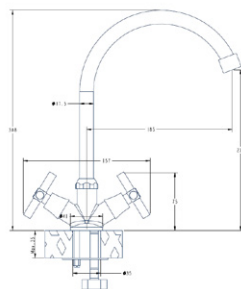

Смеситель для кухни
Артикул: **SOL 519**

Материал корпуса: латунь
Кран-букса: керамическая
с поворотом 180°
Цвет: хром
Излив: поворотный
Тип крепления: "1 шпилька"
Вес (грамм): 1232
Подводка в комплекте: гибкая 1/2,
(длина 35см)