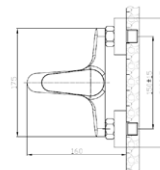

Смеситель для ванны Артикул: SW 54

Материал корпуса: латунь
Керамический картридж: Ø 35
Цвет: белый/хром
Излив: монолитный
Тип крепления: эксцентрики
с декоративными отражателями
Входит в комплект:
Душевая лейка 1 режимная
Держатель лейки
Шланг душевой в металл. оплетке
Вес (грамм): 1498