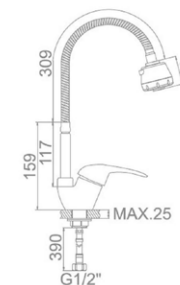

Смеситель для ванны
Артикул: **MOON 54**

Материал корпуса: латунь
Керамический картридж: Ø 40
Цвет: хром
Излив: монолитный
Тип крепления: эксцентрики
с декоративными отражателями
Входит в комплект:
Душевая лейка 5ти режимная
Держатель лейки
Шланг душевой в металл. оплетке
Вес (грамм): 1368