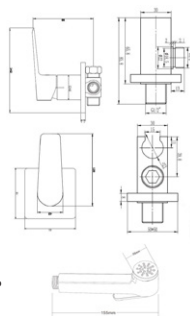

Набор для гигиенического душа 4в1

Артикул: **SHS 4in1 Q**

1. Смеситель: встраиваемый, с декоративной накладкой, материал корпуса – латунь, диаметр картриджа 35мм
  2. Гиг.лейка: ABS-пластик
  3. Шланг: армированный в ПВХ-оплетке, длина 1,25м., free rotation
  4. Отвод/держатель: материал корпуса - латунь
2. Вес (грамм) : 1632