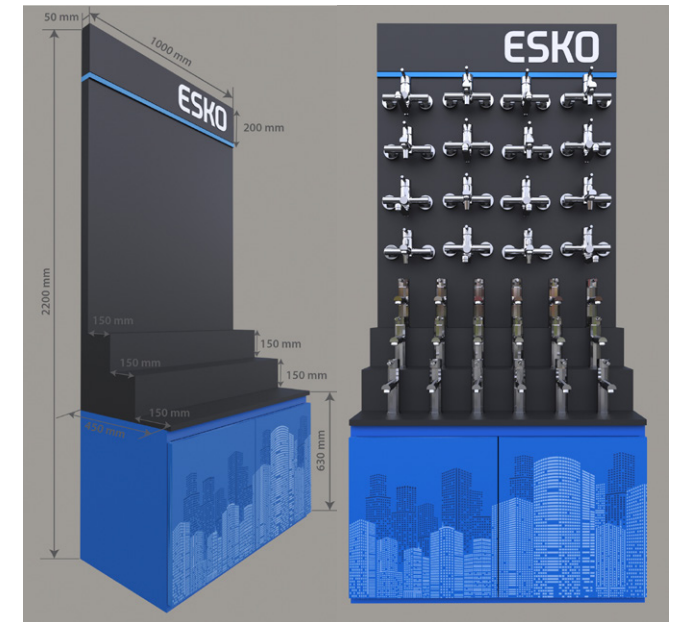

СТЕНДЫ ДЛЯ ПРОДУКЦИИ

Стенд ESKO базовый черный

Основа: ДСП
Подсветка: нет
Накопитель: да
Дверцы: да
Возможная ширина:
-100 см
- 85 см
- 50 см