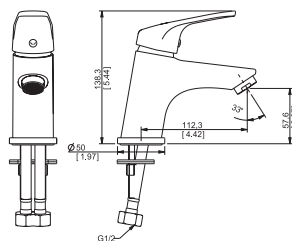

Смеситель для умывальника
Артикул: **PE 26**

Материал корпуса: латунь
Керамический картридж: Ø 35
Цвет: хром
Излив: монолитный
Тип крепления: 2 шпильки
Вес (грамм): 1070
Подводка в комплекте: гибкая 1/2, (длина 350 мм)

Смеситель для кухни
Артикул: **PE 519**