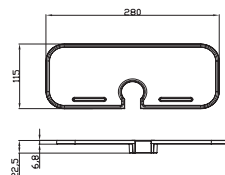

Материал: ABS-пластик
Диаметр: универсальный, для стоек диаметром 22 и 25 мм

Стойка для душа
Артикул: **SR 725**