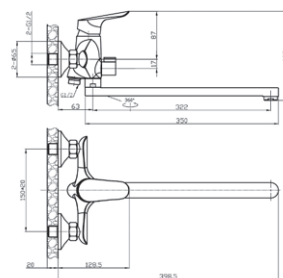

Смеситель для ванны с длинным изливом
Артикул: RIO 31

Материал корпуса: латунь
Керамический картридж: Ø 35
Цвет: хром
Излив: поворотный
Тип крепления: эксцентрики с декоративными отражателями
Входит в комплект:
- Душевая лейка 1 режимная
- Держатель лейки
- Шланг душевой в металл. оплетке
Вес (грамм): 1828