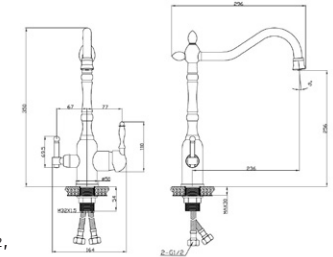

Смеситель для кухни с подключением фильтра
Артикул: FR 519 Br

Материал корпуса: латунь
Керамический картридж: Ø 35
Цвет: бронза сатин
Излив: поворотный
Тип крепления: "Fastfix"
Вес (грамм): 2322
Подводка в комплекте: гибкая 1/2, (длина 40см)
Подводка для подключения фильтра в комплекте