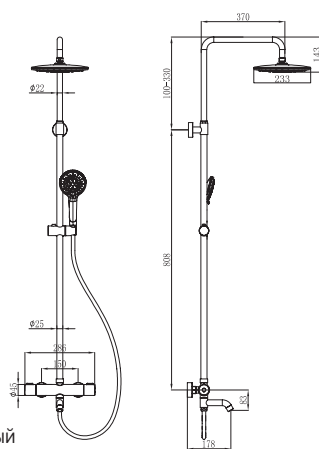

Покрытие: хром-никелевое
Материал стойки: нержавеющей сталь
Система стойки: телескоп (регулируемая высота, макс.1138 мм, мин. 908 мм)
Диаметр: 22-25 мм
Вынос: 370 мм
Верхний душ: Ø 233 мм, ABS-пластик, крепится на металлический шарнир с углом поворота 20°
Ручной душ: Ø 110 мм, 3 режима
Шланг: в металл. оплетке, длина 1,5 м, резьба гайки 1/2 дюйма
Дивертор для переключения тока воды с верхнего душа на ручной: двухрежимный поворотный керамический
Смеситель: термостатный, латунь категории А, подвижный излив служит дивертором для переключения тока воды со смесителя на душевую систему

Душевая система со смесителем
Артикул: **ST 300 Bronze**