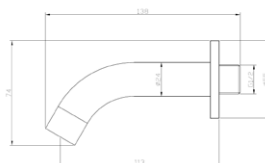

Излив монтируемый в стену
Артикул: **SP 11 Black**
Материал корпуса: нерж. сталь
Цвет: матовый черный
Тип: встраиваемый