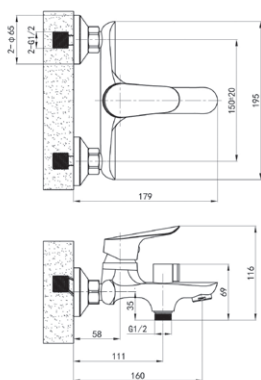

Смеситель для ванны
Артикул: RIO 54

Материал корпуса: латунь
Керамический картридж: Ø 35
Цвет: хром
Излив: монолитный
Тип крепления: эксцентрики с декоративными отражателями
Входит в комплект:
- Душевая лейка 1 режимная
- Держатель лейки
- Шланг душевой в металл. оплетке
Вес (грамм): 1812