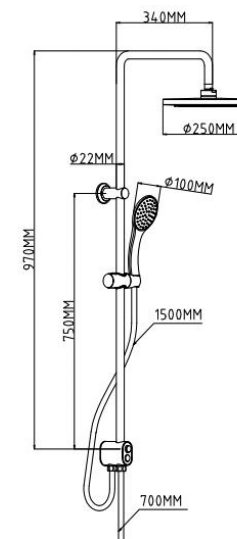

Покрытие: черный матовый
Материал стойки: нерж.сталь
Система стойки: цельная
(высота 1000 мм)
Диаметр: 22 мм
Верхний душ: Ø 250 мм,
ABS-пластик, на подвижном шарнире
С углом поворота 20°
Ручной душ: Ø 100 мм, 1 режим
Шланг: в металл. оплетке, длина 1,5 м,
Резьба гайки 1/2 дюйма
Дивертор: двухрежимный кнопочный