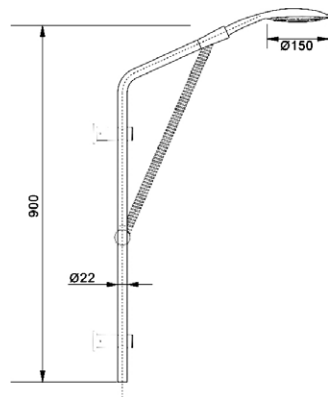

Стойка для душа
Артикул: **SR 622**