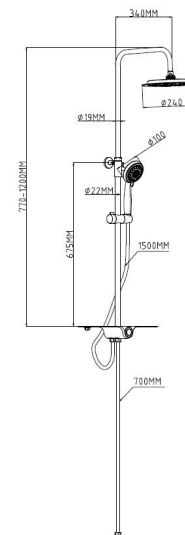

Душевая система  
 Артикул: **ST 1010 Shelf**

Покрытие: хром-никелевое / белый глянец  
 Покрытие леек внутреннее: белый матовый  
 Материал стойки: нерж.сталь  
 Система стойки: телескоп  
 (регулировка высоты 1200- 770 мм)  
 Диаметр: 22 мм  
 Вынос: 340 мм  
 Верхний душ: Ø 220 мм,  
 ABS-пластик, на подвижном шарнире  
 С углом поворота 20°  
 Ручной душ: Ø 100 мм, 3 режима  
 Шланг: в металл. оплетке, длина 1,5 м,  
 Резьба гайки 1/2 дюйма  
 Дивертор: двухрежимный кнопочный,  
 ClickClack