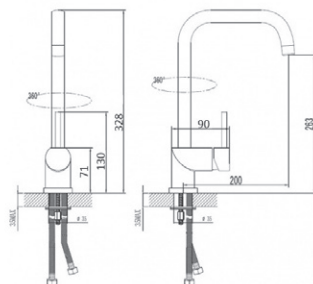

Смеситель для кухни
Артикул: К 5

Материал корпуса: нерж. сталь SUS 304
Керамический картридж: Ø 35
Цвет: матовый никель
Излив: поворотный
Тип крепления: "Fastfix"
Вес (грамм): 1478
Подводка в комплекте: гибкая 1/2, (длина 45см)