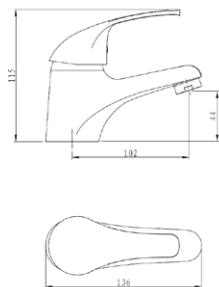

Смеситель для умывальника  
 Артикул: **MOON 26**

Материал корпуса: латунь  
 Керамический картридж: Ø 40  
 Цвет: хром  
 Излив: монолитный  
 Тип крепления: "2 шпильки"  
 Вес (грамм): 870  
 Подводка в комплекте: гибкая ½,  
 (длина 40см)