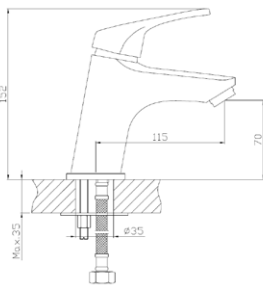

Смеситель для умывальника
Артикул: **PE 26 NEW**
(увеличенный вылет излива)

Материал корпуса: латунь
Керамический картридж: Ø 35
Цвет: хром
Излив: монолитный
Тип крепления: 2 шпильки
Вес (грамм): 1126
Подводка в комплекте: гибкая 1/2, (длина 350 мм)