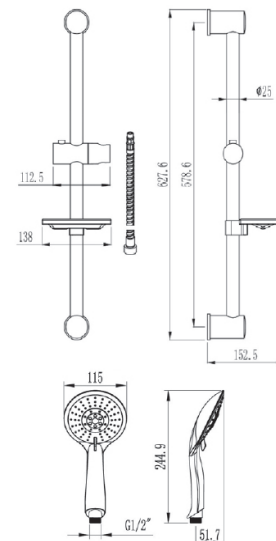

Стойка: нержавеющая сталь,
хром-никелевое покрытие,
высота 627 мм, Ø 25 мм
Ручной душ: ABS-пластик,
Ø 116 мм, 5 режимов
Шланг: в силикон. оплетке,
длина 1,5 м

Гарнитур для душа
Артикул: **VSS 603**