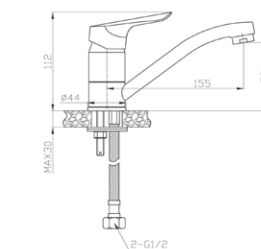

Смеситель для умывальника
Артикул: RIO 15

Материал корпуса: латунь
Керамический картридж: Ø 35
Цвет: хром
Излив: поворотный
Тип крепления: "2 шпильки"
Вес (грамм): 862
Подводка в комплекте: гибкая 1/2, (длина 40см)