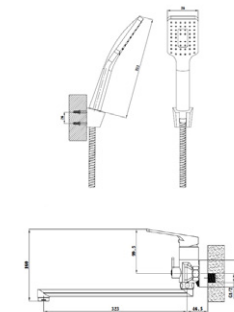

Смеситель для ванны
с длинным изливом

Артикул: **SB 31**

Материал корпуса: латунь
Керамический картридж: Ø 35
Цвет: матовый черный
Излив: поворотный
Тип крепления: эксцентрики
с декоративными отражателями
Входит в комплект:
Душевая лейка 1 режимная
Держатель лейки
Шланг душевой в металл. оплетке
Вес (грамм): 1896