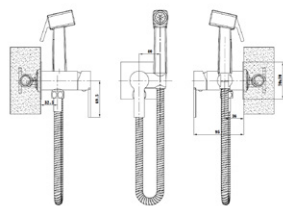

Смеситель с лейкой для гиг. душа
Артикул: **SMN 06 SATIN**

Материал корпуса: латунь
Материал гиг.лейки : ABS
Тип: встраиваемый
Вес (грамм): 1036
Цвет: графит
Шланг в металлизированной
оплетке: 1,2м

Материал корпуса: латунь
Материал гиг.лейки : латунь
Тип: настенного монтажа
Вес (грамм): 1290
Цвет: матовый черный
Шланг в металлизированной
оплетке: 1,2м