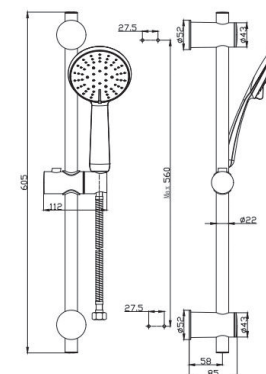

Стойка: нерж.сталь
Покрытие: черный матовый
Высота: 605 мм
Диаметр: 22 мм
Подвижные верхнее и нижнее крепления (позволяет устанавливать в сделанные ранее отверстия)
Ручной душ: ABS-пластик, Ø 110 мм, 5 режимов
Шланг: в металл.оплетке, длина 1,5м, прокручивающиеся гайки ½ дюйма

Гарнитур для душа
Артикул: SSS 751