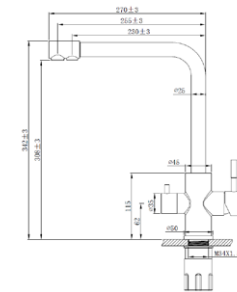

Смеситель для кухни
Артикул: K 24 B

Материал корпуса: нерж. сталь SUS 304
Ceramic cartridge: Ø 35
Color: matte black
Spout: swivel
Mounting type: FastFix
Weight (grams): 2352
Inlet included: flexible 1/2, (length 40cm)