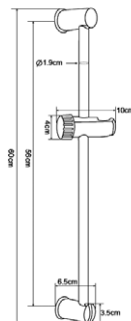

Шланг для душа
в металлизированной оплетке
Артикул: **VMSH 15**

Длина: 1,5 м
Латунные гайки с диаметром 1/2 дюйма
Оплетка с технологией двойной сцепки