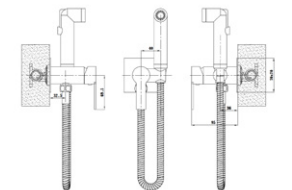

Смеситель с лейкой для гиг. душа
Артикул: **SMH 06 Black**

Материал корпуса: латунь
Материал гиг.лейки : ABS
Тип: встраиваемый
Вес (грамм): 1036
Цвет: матовый черный
Шланг в металлизированной оплетке: 1,2м