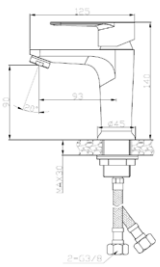

### Смеситель для умывальника Артикул: SW 26

Материал корпуса: латунь  
Керамический картридж: Ø 35  
Цвет: белый/хром  
Излив: монолитный  
Тип крепления: "FastFix"  
Вес (грамм): 830  
Подводка в комплекте: гибкая ½,  
(длина 40см)