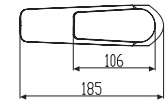

**Гарантия 2 года**

распространяется на: резиновые детали (прокладки, сальники, уплотнители), аэраторы

**Смеситель для умывальника**  
**Артикул: BK 26**

Материал корпуса: латунь  
Керамический картридж: Ø 35  
Цвет: хром  
Излив: монолитный  
Тип крепления: "FastFix"  
Вес (грамм): 1330  
Подводка в комплекте: гибкая 1/2 (длина 450 мм)