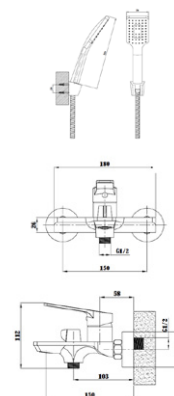

Смеситель для ванны
Артикул: SB 54 S

Материал корпуса: латунь
Ceramicкий картридж: Ø 35
Цвет: сатин
Излив: монолитный
Тип крепления: эксцентрики
с декоративными отражателями
Входит в комплект:
Душевая лейка 1 режимная
Держатель лейки
Шланг душевой в металл. оплетке
Вес (грамм): 1740