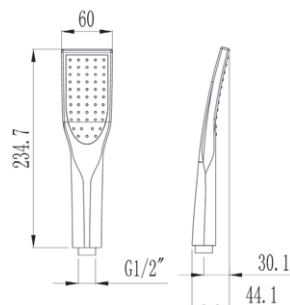

Кол-во режимов: 1 режим
Ширина: 60 мм
Материал корпуса: ABS-пластик
Цвет: хром

Лейка для душа
Артикул: **SPL 953**