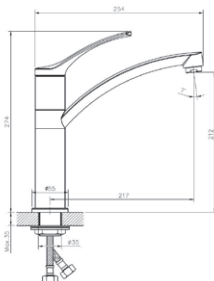

Смеситель для кухни
Артикул: **SPb 519 GRF**

Материал корпуса: латунь
Керамический картридж: Ø 35
Цвет: графит
Излив: поворотный
Тип крепления: "FastFix"
Вес (грамм): 1232
Подводка в комплекте: гибкая 1/2, (длина 40см)