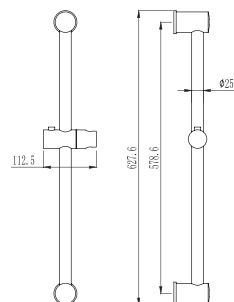

Высота: 627 мм
Материал: нержавеющая сталь
Покрытие: хром-никелевое
Диаметр: 25 мм

Шланг для душа
в прозрачной ПВХ оплетке
Артикул: **VPSH 15**