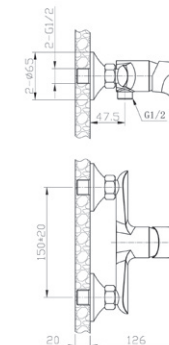

Смеситель для душа
Артикул: RIO 80

Материал корпуса: латунь
Керамический картридж: Ø 35
Цвет: хром
Тип крепления: эксцентрики с декоративными отражателями
Входит в комплект:
- Душевая лейка 1 режимная
- Держатель лейки
- Шланг душевой в металл. оплетке
Вес (грамм): 1412