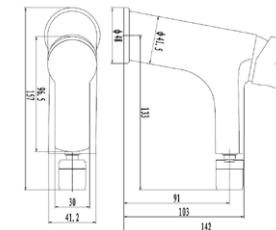

Смеситель для биде
Артикул: VE 45

Материал корпуса: латунь
Керамический картридж: Ø 35
Цвет: хром
Излив: монолитный
Тип крепления: "FastFix"
Вес (грамм): 968
Подводка в комплекте: гибкая 1/2,
(длина 35см)

Смеситель для ванны
Артикул: VE 54

Материал корпуса: латунь
Керамический картридж: Ø 35
Цвет: хром
Излив: монолитный
Тип крепления: эксцентрики
С декоративными отражателями
Вес (грамм): 1156