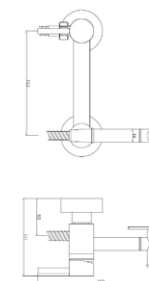

Смеситель с лейкой для гиг. душа
Артикул: **SMN 11**

Материал корпуса: латунь
Материал гиг.лейки : ABS
Тип: встраиваемый
Вес (грамм): 1152
Цвет: хром
Шланг в металлизированной
оплетке: 1,2м