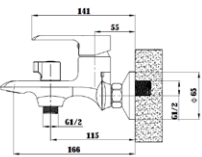

Смеситель для ванны
Артикул: SR 54

Материал корпуса: латунь
Керамический картридж: Ø 35
Цвет: хром
Излив: монолитный
Тип крепления: эксцентрики
с декоративными отражателями
Вес (грамм): 1428