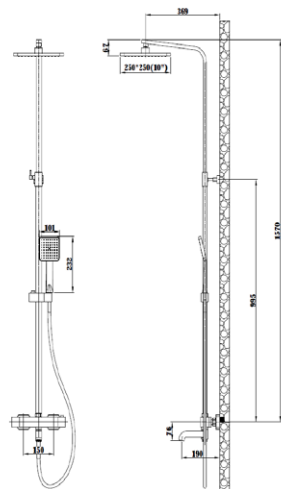

Покрытие: матовый черный
Материал стойки: нерж.сталь
Система стойки: телескоп (регулировка высоты 995 – 1570мм)
Диаметр: 25мм
Вынос: 369мм
Верхний душ: 250x250мм, ABS-пластик, на подвижном шарнире с углом поворота 20 градусов
Ручной душ: 101мм, 1 режим
Шланг: в металл. оплетке, длина 1,5 м., Резьба гайки: 1/2 дюйма
Дивертор: трехрежимный керамический
Смеситель: термостатный с поворотным изливом, латунь кат.А

Душевая система со смесителем
Артикул: **ST 300 BL**