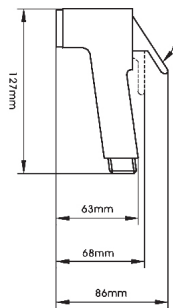

Набор для гигиенического душа
Артикул: **VHS 01**

Гигиеническая лейка: ABS-пластик
хром-никелевое покрытие, 1 режим
Шланг: в металлизированной
оплетке, длина 1,5 м,
латунные гайки 1/2 дюйма
Держатель: материал корпуса
ABS-пластик, вертикальное
положение