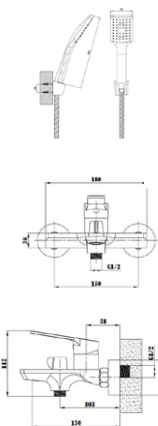

Смеситель для ванны
Артикул: SI 54

Материал корпуса: латунь
Керамический картридж: Ø 35
Цвет: белый глянец
Излив: монолитный
Тип крепления: эксцентрики с декоративными отражателями
Входит в комплект:
Душевая лейка 1 режимная
Держатель лейки
Шланг душевой в металл. оплетке
Вес (грамм): 1740