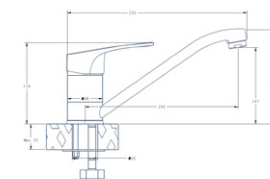

Смеситель для кухни
Артикул: **LY 05**

Материал корпуса: латунь
Керамический картридж: Ø 40
Цвет: хром
Излив: поворотный
Тип крепления: "2 шпильки"
Вес (грамм): 828
Подводка в комплекте: гибкая ½,
(длина 40см)