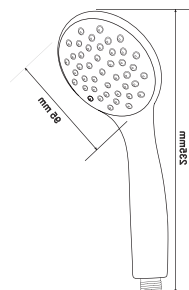

Кол-во режимов: 1 режим
Диаметр: 95 мм
Материал корпуса: ABS-пластик
Цвет: хром

Лейка для душа
Артикул: **VSP 855**