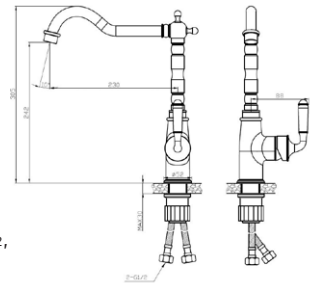

Смеситель для кухни
Артикул: FR 03 B

Материал корпуса: латунь
Керамический картридж: Ø 35
Цвет: матовый черный
Излив: поворотный
Тип крепления: "Fastfix"
Вес (грамм): 1230
Подводка в комплекте: гибкая 1/2, (длина 40см)