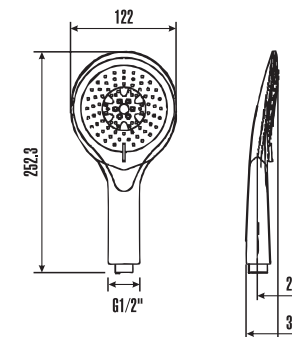

Кол-во режимов: 5 режимов
Диаметр: 122 мм
Материал корпуса: ABS-пластик
Цвет: хром