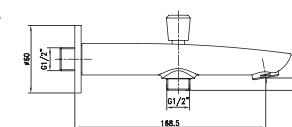

Излив монтируемый в стену
Артикул: **SP 10**

Материал корпуса: латунь
Цвет: хром
Тип: встраиваемый