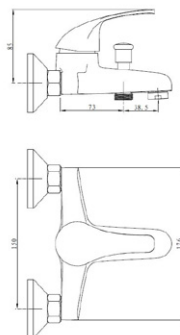

Смеситель для кухни
Артикул: **MOON 05**

Материал корпуса: латунь
Керамический картридж: Ø 40
Цвет: хром
Излив: поворотный
Тип крепления: "2 шпильки"
Вес (грамм): 818
Подводка в комплекте: гибкая ½,
(длина 40см)