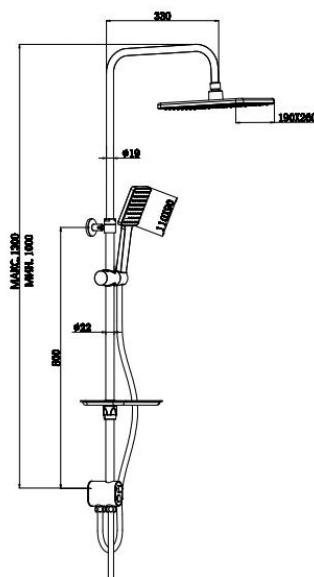

Покрытие: хром-никелевое
Материал стойки: нерж.сталь
Система стойки: телескоп
(регулировка высоты 1300- 1000 мм)
Диаметр: 22 мм
Верхний душ: 260x190 мм,
ABS-пластик, на подвижном шарнире
С углом поворота 20°
Ручной душ: 90x100 мм, 1 режим
Шланг: в металл. оплетке, длина 1,5 м,
Резьба гайки 1/2 дюйма
Дивертор: двухрежимный кнопочный

Душевая система
Артикул: **ST 1550 Black**