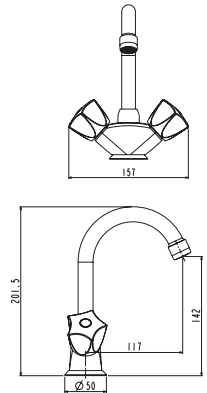

**Смеситель для умывальника**  
**Артикул: SPb 15**

Материал корпуса: латунь  
 Ceramic cartridge: Ø 35  
 Color: chrome  
 Spout: swivel  
 Mounting type: "1 screw"  
 Weight (grams): 830  
 Inlet included: flexible 1/2", (length 45cm)

**Смеситель для умывальника**  
**Артикул: MS 26**

Материал корпуса: латунь  
 Кран-букса: керамическая с поворотом 180°  
 Цвет: хром  
 Излив: монолитный  
 Тип крепления: 2 шпильки  
 Вес (грамм): 992  
 Подводка в комплекте: гибкая 1/2, (длина 450 мм)