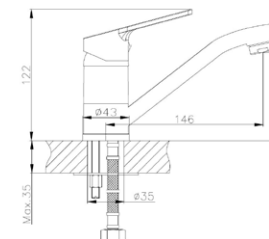

Смеситель для умывальника
Артикул: SPb 15

Материал корпуса: латунь
Ceramic cartridge: Ø 35
Color: chrome
Spout: swivel
Mounting type: "1 screw"
Weight (grams): 830
Inlet included: flexible 1/2", (length 45cm)