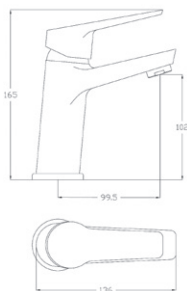

Смеситель для умывальника
Артикул: MR 26

Материал корпуса: латунь
Керамический картридж: Ø 35
Цвет: хром
Излив: монолитный
Тип крепления: 2 шпильки
Вес (грамм): 1004
Подводка в комплекте: гибкая ½, (длина 40см) с жестким удлинителем