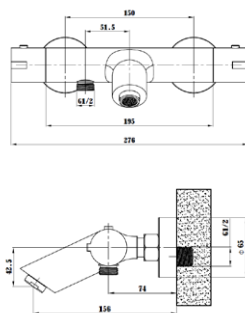

Материал корпуса: латунь
Цвет: матовый черный
Излив: монолитный
Тип крепления: эксцентрики
с декоративными отражателями
Вес (грамм): 1820
Клапаны обратного тока воды
интегрированы в корпус

Смеситель для ванны
Артикул: **T 3080 Black**