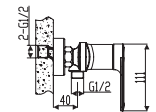

Смеситель для душа
Артикул: BK 80

Материал корпуса: латунь
Керамический картридж: Ø 35
Цвет: хром
Тип крепления: эксцентрики
С декоративными отражателями
Вес (грамм): 1160