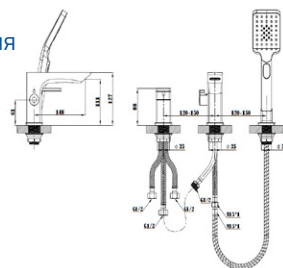

Смеситель для ванны,
врезной в борт, на 1 отверстие
Артикул: **NY 53**

Материал корпуса: латунь
Керамический картридж: Ø 35
Цвет: хром
Излив: монолитный
Тип крепления: 2 шпильки
Вес (грамм): 1196
Подводка в комплекте: гибкая 1/2,
(длина 350 мм)