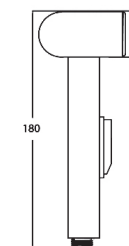

Лейка для гигиенического душа

Артикул: **HHS 130**

1. Кол-во режимов: 1 режим
   Диаметр: 30 мм
   Материал корпуса: ABS-пластик
   Цвет: хром