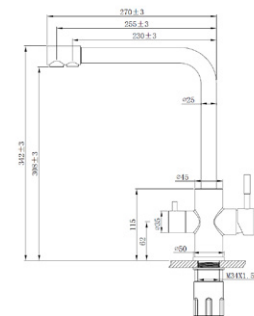

Смеситель для кухни с подключением фильтра
Артикул: К 24

Материал корпуса: нерж. сталь SUS 304
Керамический картридж: Ø 35
Цвет: матовый никель
Излив: поворотный
Тип крепления: FastFix
Вес (грамм): 1930
Подводка в комплекте: гибкая 1/2, (длина 40см)