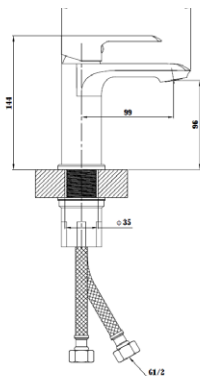

Смеситель для умывальника
Артикул: SR 26W

Материал корпуса: латунь
Керамический картридж: Ø 35
Цвет: белый/хром
Излив: монолитный
Тип крепления: "FastFix"
Вес (грамм): 998
Подводка в комплекте: гибкая 1/2,
(длина 40см)