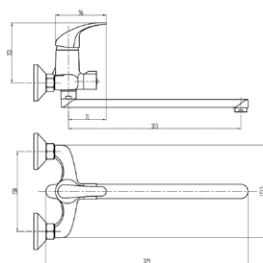

Смеситель для ванны
с длинным изливом
Артикул: SF 31

Керамический картридж: Ø 35
Цвет: хром
Излив: поворотный
Тип крепления: эксцентрики
с декоративными отражателями
Входит в комплект:
- Душевая лейка 5ти режимная
- Держатель лейки
- Шланг душевой в металл. оплетке
Вес (грамм): 1700