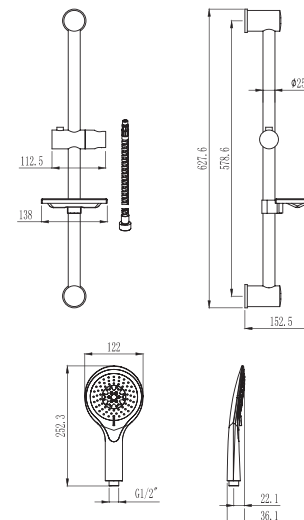

Стойка: нержавеющая сталь,
никелевое покрытие,
высота 627 мм, Ø 25 мм
Ручной душ: ABS-пластик,
Ø 122 мм, 5 режимов
Шланг в металлизированной
оплетке, длина 1,5 м
Комплектуется мыльницей