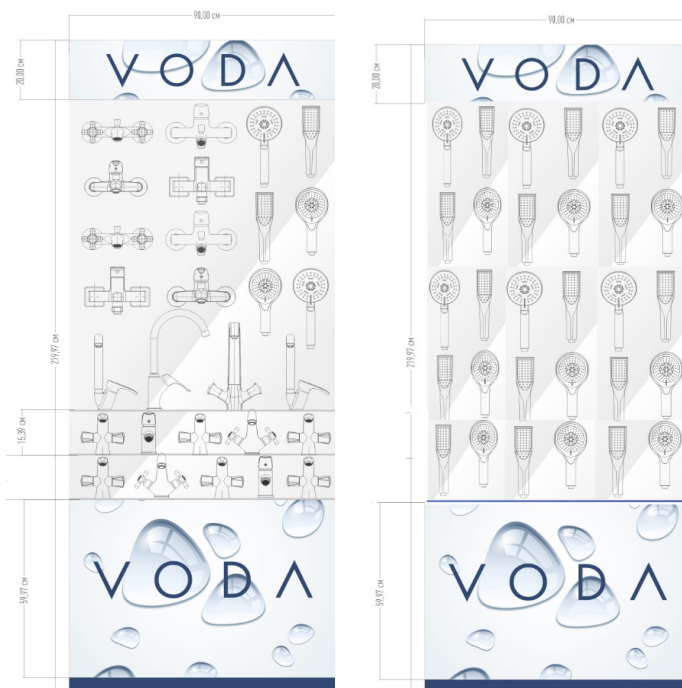

Стенд VODA базовый белый

Основа: ДСП
Подсветка: нет/ верх.лого
Накопитель :да
Дверцы: да
Возможная ширина:
-90см
-45см

Вместимость:
Ширина 90см:
6x3=18 настольный монтаж
3x4=12 настенный монтаж

Ширина 45см:
3x3=9 настольный монтаж
2x3=6 настенный монтаж