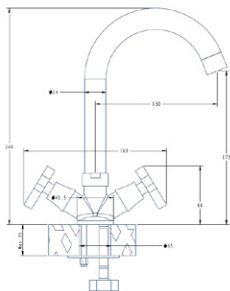

в комплекте

в комплекте

Смеситель для умывальника  
 Артикул: **SOL 26**

Материал корпуса: латунь  
 Кран-букса: керамическая  
 с поворотом 180°  
 Цвет: хром  
 Излив: поворотный  
 Тип крепления: "1 шпилька"  
 Вес (грамм): 918  
 Подводка в комплекте: гибкая 1/2,  
 (длина 35см)