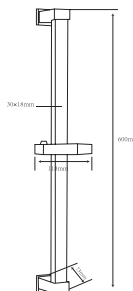

Стойка для душа  
 Артикул: **VSR 725 Q**

Высота: 600 мм  
 Материал: нержавеющая сталь  
 Покрытие: хром-никелевое  
 Толщина: 30 мм x 18 мм

Шланг для душа  
 в силиконовой оплетке  
 Артикул: **VRSH 15**