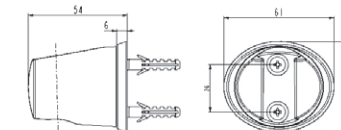

Держатель для душа
Артикул: **SH 105**
Материал корпуса: ABS-пластик
Не поворотный