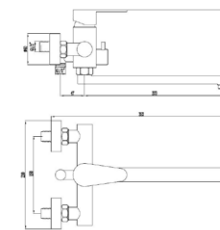

Смеситель для ванны с длинным изливом
Артикул: OL 31

Материал корпуса: нерж. сталь
SUS 304
Керамический картридж: Ø 35
Цвет: матовый никель
Излив: поворотный
Тип крепления: эксцентрики
с декоративными отражателями
Входит в комплект:
Душевая лейка 3х режимная
Держатель лейки
Шланг душевой в металл. оплетке
Вес (грамм): 2058