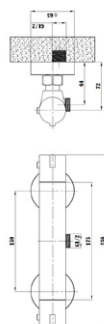

Материал корпуса: латунь
Цвет: матовый черный
Тип крепления: эксцентрики
с декоративными отражателями
Вес (грамм): 1590
Клапаны обратного тока воды
интегрированы в корпус