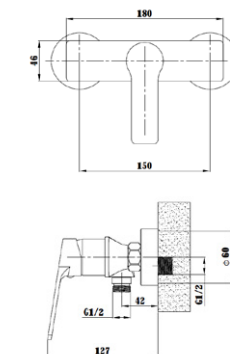

Смеситель для душа

Артикул: **SB 80**

Материал корпуса: латунь
Керамический картридж: Ø 35
Цвет: матовый черный
Тип крепления: эксцентрики
с декоративными отражателями
Вес (грамм): 1018