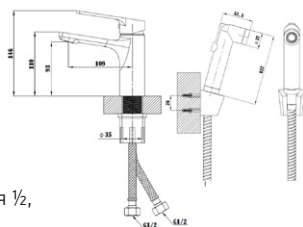

Смеситель для умывальника
с гигиеническим душем
Артикул: SB 27 H

Материал корпуса: латунь
Ceramicкий картридж: Ø 35
Цвет: матовый черный
Излив: монолитный
Тип крепления: FastFix
Входит в комплект:
- Гигиеническая лейка
- Держатель лейки
- Шланг метал. 1,5м
Вес (грамм): 1560
Подводка в комплекте: гибкая 1/2,
(длина 40см)