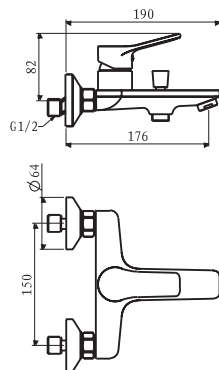

Смеситель для ванны
Артикул: DI 54

Материал корпуса: латунь
Керамический картридж: Ø 35
Цвет: матовый черный/хром
Излив: монолитный
Тип крепления: эксцентрики
С декоративными отражателями
Вес (грамм): 1556