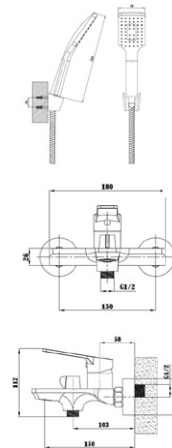

Артикул: **SB 25**

Материал корпуса: латунь  
Керамический картридж: Ø 35  
Цвет: матовый черный  
Излив: монолитный  
Тип крепления: FastFix  
Вес (грамм): 1454  
Подводка в комплекте: гибкая ½,  
(длина 40см)  
Подвижный азэрот – регулирует  
угол наклона 10°

Смеситель для ванны

Артикул: **SB 54**

Материал корпуса: латунь  
Керамический картридж: Ø 35  
Цвет: матовый черный  
Излив: монолитный  
Тип крепления: эксцентрики  
с декоративными отражателями  
Входит в комплект:  
Душевая лейка 1 режимная  
Держатель лейки  
Шланг душевой в металл. оплетке  
Вес (грамм): 1740  
Подвижный азэрот – регулирует  
угол наклона 10°

Смеситель для умывальника  
(ванна)

Артикул: **SB 26**

Материал корпуса: латунь  
Керамический картридж: Ø 35  
Цвет: матовый черный  
Излив: монолитный  
Тип крепления: FastFix  
Вес (грамм): 1054  
Подводка в комплекте: гибкая ½,  
(длина 40см)  
Подвижный азэрот – регулирует  
угол наклона 10°