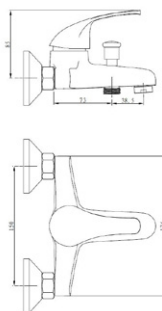

Смеситель для ванны
Артикул: **LY 54**

Материал корпуса: латунь
Керамический картридж: Ø 40
Цвет: хром
Излив: монолитный
Тип крепления: эксцентрики
с декоративными отражателями
Входит в комплект:
Душевая лейка 5ти режимная
Держатель лейки
Шланг душевой в металл. оплетке
Вес (грамм): 1354