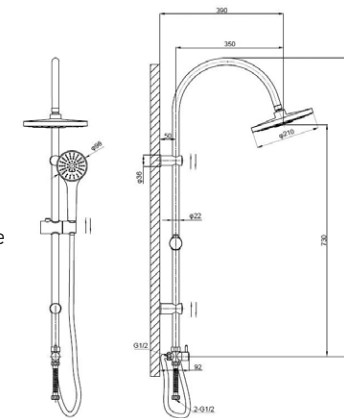

Покрытие: хром-никелевое
Материал стойки: нерж.сталь
Система стойки: цельная
(высота 938 мм)
Диаметр: 22 мм
Верхний душ: Ø 210 мм,
ABS-пластик, на подвижном шарнире
С углом поворота 20°
Ручной душ: Ø 96 мм, 1 режим
Шланг: в металл. оплетке,
длина 1,5 м,
Резьба гайки 1/2 дюйма
Дивертор: двухрежимный
керамический

Душевая система
Артикул: **ST 1250**