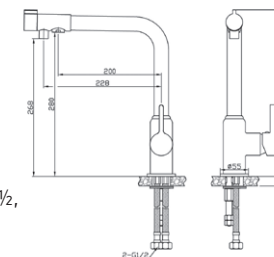

Смеситель для кухни с подключением фильтра
Артикул: **К 23**

Материал корпуса: латунь
Керамический картридж: Ø 35
Цвет: хром
Излив: поворотный
Тип крепления: шпилька
Вес (грамм): 2428
Подводка в комплекте: гибкая 1/2, (длина 40см)
Подводка для подключения фильтра в комплекте

Материал корпуса: латунь
Керамический картридж: Ø 35
Цвет: хром
Излив: поворотный
Тип крепления: "Fastfix"
Вес (грамм): 1550
Подводка в комплекте: гибкая 1/2, (длина 45см) с жестким удлинителем