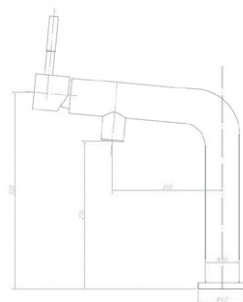

Смеситель для кухни
Артикул: К 6

Материал корпуса: нерж. сталь SUS 304
Керамический картридж: Ø 25
Цвет: матовый никель
Излив: поворотный
Тип крепления: "Fastfix"
Вес (грамм): 1310
Подводка в комплекте: гибкая 1/2, (длина 45см)