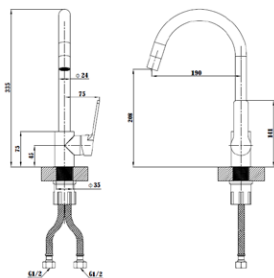

Материал корпуса: латунь  
 Ceramicкий картридж: Ø 35  
 Цвет: матовый черный  
 Излив: поворотный  
 Тип крепления: FastFix  
 Вес (грамм): 1172  
 Подводка в комплекте: гибкая 1/2,  
 (длина 40см)  
 Подвижный аэратор – регулирует  
 угол наклона 10°