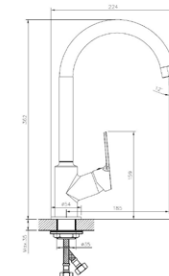

Смеситель для кухни
Артикул: SPb 519

Материал корпуса: латунь
Ceramic cartridge: Ø 35
Color: chrome
Spout: swivel
Mounting type: "FastFix"
Weight (grams): 1232
Inlet included: flexible 1/2", (length 40cm)