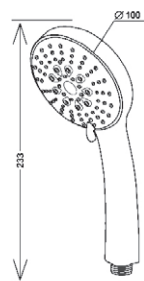

Лейка для душа  
 Артикул: **SSP 755**

Кол-во режимов: 5 режимов  
 Диаметр: 100 мм  
 Материал корпуса: ABS-пластик  
 Цвет: хром

Лейка для душа  
 Артикул: **SCL 1055 A**

Кол-во режимов: 5 режимов  
 Диаметр: 110 мм  
 Материал корпуса: ABS-пластик  
 Цвет: хром