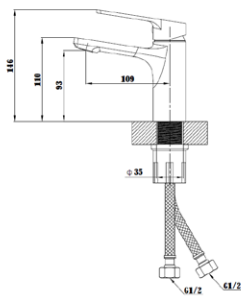

Смеситель для умывальника
(ванна)

Артикул: **SB 26**

Материал корпуса: латунь
Керамический картридж: Ø 35
Цвет: матовый черный
Излив: монолитный
Тип крепления: FastFix
Вес (грамм): 1054
Подводка в комплекте: гибкая ½,
(длина 40см)
Подвижный азэрот – регулирует
угол наклона 10°