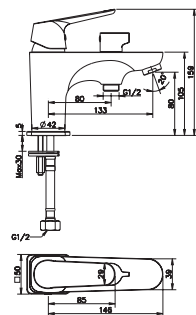

Смеситель для ванны,
врезной в борт, на 3 отверстия
Артикул: **PB 355B**

Материал корпуса: латунь
Цвет: матовый черный
Излив: монолитный, каскадный
Тип: врезной в борт
Ручной душ: 3 режима
Вес (грамм): 2680

Смеситель для ванны,
врезной в борт, на 1 отверстие
Артикул: **NY 53**

Материал корпуса: латунь
Керамический картридж: Ø 35
Цвет: хром
Излив: монолитный
Тип крепления: 2 шпильки
Вес (грамм): 1196
Подводка в комплекте: гибкая 1/2,
(длина 350 мм)

Смеситель для умывальника
с инфракрасным сенсором
Артикул: **SNR 26**

Материал корпуса: латунь
Керамический автоматический
картридж: Ø 40
Цвет: хром
Излив: монолитный
Тип крепления: FastFix
Вес (грамм): 2300
Подводка в комплекте: гибкая 1/2,
(длина 45см)

Функции:

- Автоматическая настройка диапазона обнаружения и возможность ручной подстройки
- -Скрытый клапан настройки температуры воды
- -Электромагнитный клапан автоматической очистки
- -Съемный фильтр для смягчения входящей воды
- -Возможность питания от сети 220 v
- -Возможность питания от батареек AA

*Низкое потребление энергии – 0,5мВт
1 комплект батареек обеспечивает 219 000 пусков воды,
это до 2 лет работы при 300 срабатываний в день (общественное использование)
или до 12 лет работы при 50 срабатываний в день (домашнее использование)

В комплекте:

Блок питания, клапан настройки температуры, гибкие шланги-подводки (станд.1/2),
пьедестал, крепление FastFix

инструкция по установке и эксплуатации
*для просмотра сканируйте QR с помощью камеры
вашего смартфона