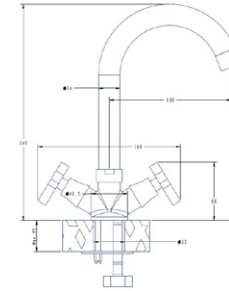

Смеситель для умывальника
Артикул: **ISL 26**

Материал корпуса: латунь
Кран-букса: керамическая
с поворотом 180°
Цвет: хром
Излив: поворотный
Тип крепления: "1 шпилька"
Вес (грамм): 918
Подводка в комплекте: гибкая 1/2,
(длина 35см)