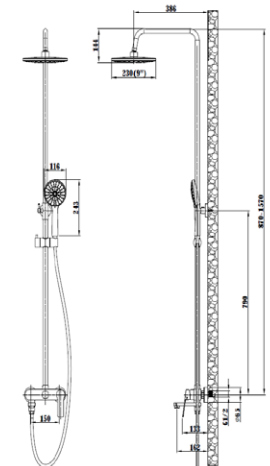

Душевая система со смесителем

Артикул: **ST 300 GRAFIT**

Покрытие: графит
Материал стойки: нерж.сталь
Система стойки: телескоп (регулировка высоты 870 – 1570мм)
Диаметр: 25мм
Вынос: 386мм
Верхний душ: 230мм, ABS-пластик, на подвижном шарнире
С углом поворота 20 градусов
Ручной душ: 116мм, 3 режима
Шланг: в металл. оплетке, длина 1,5 м., Резьба гайки: 1/2 дюйма
Дивертор: двухрежимный керамический
Смеситель: латунь кат. А, подвижный излив служит дивертором для переключения тока воды со смесителя на лейку ручного душа