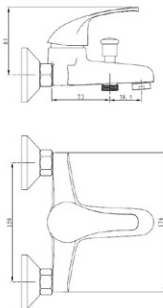

Смеситель для ванны Артикул: SKY 54

Материал корпуса: латунь
Керамический картридж: Ø 40
Цвет: хром
Излив: монолитный
Тип крепления: эксцентрики
с декоративными отражателями
Вес (грамм): 1128