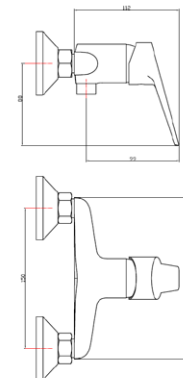

Смеситель для душа
Артикул: MR 80

Материал корпуса: латунь
Керамический картридж: Ø 35
Цвет: хром
Тип крепления: эксцентрики с декоративными отражателями
Входит в комплект:
Душевая лейка 5ти режимная
Держатель лейки
Шланг душевой в металл. оплетке
Вес (грамм): 1304