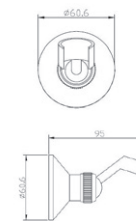

Лейка для верхнего душа
Артикул: **TS 270 Black**
Кол-во режимов: 1 режим
Диаметр: 230мм
Материал корпуса: ABS-пластик
Цвет: матовый черный