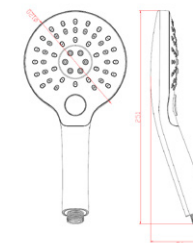

Кол-во режимов: 3 режима
Диаметр: 120 мм
Материал корпуса: ABS-пластик
Цвет: хром

Лейка для душа
Артикул: **SSP 950 Br**