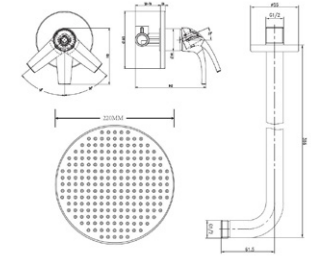

1. Цвет: хром
1. Смеситель латунный монтируемый в стену (ушки)
  2. Держатель – отвод для верхнего душа
  3. Лейка верхнего душа, диаметр 220мм

Душевая система скрытого монтажа
Артикул: **Set_6in1**