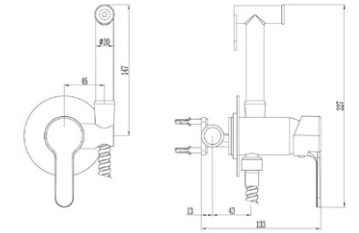

**Лейка для гигиенического душа**

Артикул: **HHS 135**

- Кол-во режимов: 1 режим  
 Диаметр: 30мм  
 Материал корпуса: ABS-пластик  
 Цвет: хром

Смеситель с лейкой для гиг. душа  
 Артикул: **SMH 01**

Материал корпуса: латунь  
 Материал гиг.лейки: латунь  
 Тип: встраиваемый  
 Вес: 1504  
 Цвет: хром  
 Шланг: в металлизированной оплетке: 1,2м