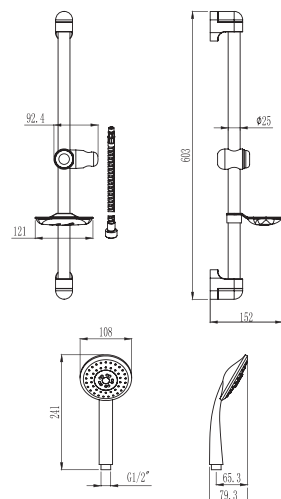

Стойка: нержавеющая сталь,
никелевое покрытие, высота 603 мм,
Диаметр: 25 мм
Ручной душ: ABS-пластик,
Ø 108 мм, 3 режима
Шланг в металлизированной оплетке,
длина 1,5 м
Комплектуется мыльницей

Гарнитур для душа
Артикул: **VSS 627**