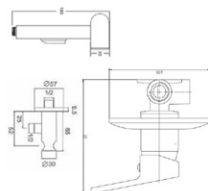

Смеситель с лейкой для гиг. душа

Артикул: **SHS 4in1**

1. Смеситель: встраиваемый, с декоративной накладкой, материал корпуса – латунь, диаметр картриджа 35мм
  2. Гиг.лейка: ABS-пластик
  3. Шланг: армированный в ПВХ-оплетке, длина 1,25м., free rotation
  4. Отвод/держатель: материал корпуса - латунь
2. Вес (грамм) : 1624