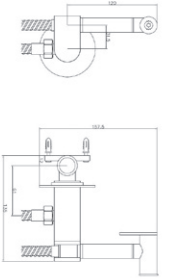

Смеситель с лейкой для гиг. душа
Артикул: **SMH 01**

Материал корпуса: латунь
Материал гиг.лейки: латунь
Тип: встраиваемый
Вес: 1504
Цвет: хром
Шланг: в металлизированной оплетке: 1,2м

Смеситель с лейкой для гиг. душа и прогрессивным картриджем
Артикул: **SMH 03**

Материал корпуса: латунь
Материал гиг.лейки: латунь
Тип: встраиваемый
Вес: 1080
Цвет: хром
Шланг: в металлизированной оплетке: 1,3м

Прогрессивный картридж гарантирует закрытие потока воды при окончании использования гиг.душа, что гарантированно защищает от возможных протечек

Материал корпуса: латунь
Материал гиг.лейки: латунь
Тип: встраиваемый
Вес: 1036
Цвет: хром
Шланг: в металлизированной оплетке: 1,2м

Материал корпуса: латунь
Материал гиг.лейки : ABS
Тип: встраиваемый
Вес (грамм): 1036
Цвет: матовый черный
Шланг в металлизированной оплетке: 1,2м