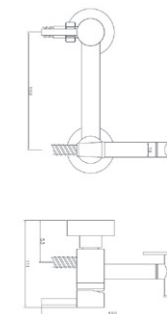

Материал корпуса: латунь
Материал гиг.лейки: латунь
Тип: настенного монтажа
Вес (грамм): 1290
Цвет: хром
Шланг: в металлизированной
оплетке: 1,2м