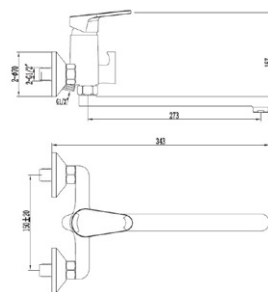

Смеситель для ванны с длинным изливом
Артикул: VE 31

Материал корпуса: латунь
Керамический картридж: Ø 35
Цвет: хром
Излив: поворотный 360°
Тип крепления: эксцентрики
С декоративными отражателями
Входит в комплект:
- Душевая лейка
- Держатель лейка
- Дланг в металл. оплетке 1500 мм
Вес (грамм): 1960