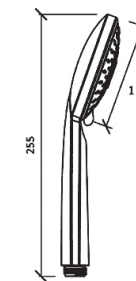

Лейка для душа  
 Артикул: **SSP 755**

Кол-во режимов: 5 режимов  
 Диаметр: 100 мм  
 Материал корпуса: ABS-пластик  
 Цвет: хром

Лейка для душа  
 Артикул: **SCL 1055 A**

Кол-во режимов: 5 режимов  
 Диаметр: 110 мм  
 Материал корпуса: ABS-пластик  
 Цвет: хром