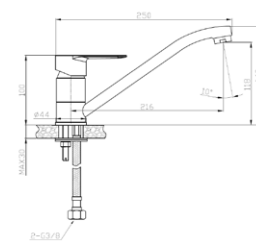

Смеситель для кухни Артикул: SW 05

Материал корпуса: латунь
Керамический картридж: Ø 35
Цвет: белый/хром
Излив: поворотный
Тип крепления: "2 шпильки"
Вес (грамм): 806
Подводка в комплекте: гибкая ½,
(длина 40см)