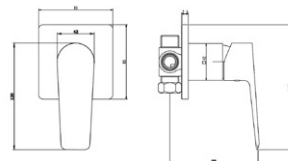

Материал корпуса: латунь
Керамический картридж: Ø 35
Цвет: хром
Тип: встраиваемый
С декоративной накладкой
Вес (грамм) : 1050

Лейка для верхнего душа
Артикул: **TS 1300**