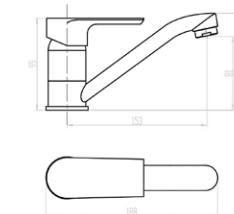

Смеситель для умывальника
Артикул: SF 15

Керамический картридж: Ø 35
Цвет: хром
Излив: поворотный
Тип крепления: "FastFix"
Вес (грамм): 908
Подводка в комплекте: гибкая ½,
(длина 40см)