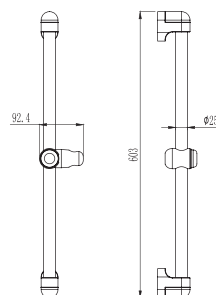

Стойка для душа
Артикул: **VSR 627**