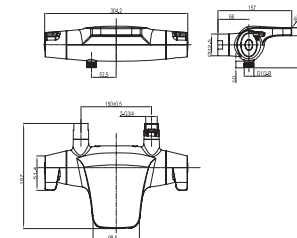

Смеситель для ванны
Артикул: **T 5054**

Материал корпуса: латунь
Цвет: хром
Тип крепления: эксцентрики
С декоративными отражателями
Вес (грамм): 3200
Клапаны обратного тока воды
интегрированы в корпус