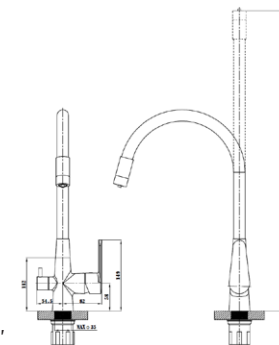

Смеситель для кухни
с подключением фильтра
и гибким изливом
Артикул: **CL 03 W**

Материал корпуса: латунь
Керамический картридж: Ø 35
Цвет: хром / матовый белый
Излив: гибкий
Тип крепления: FastFix
Вес (грамм): 2100
Подводка в комплекте: гибкая ½,
(длина 45см)