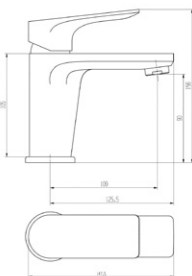

Смеситель для умывальника
Артикул: SF 26

Керамический картридж: Ø 35
Цвет: хром
Излив: монолитный
Тип крепления: 2 шпильки
Вес (грамм): 1320
Подводка в комплекте: гибкая ½,
(длина 40см)