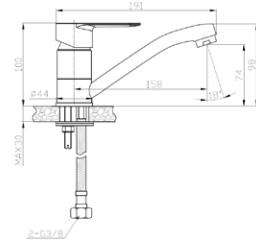

Смеситель для умывальника Артикул: SW 15

Материал корпуса: латунь
Керамический картридж: Ø 35
Цвет: белый/хром
Излив: поворотный
Тип крепления: "2 шпильки"
Вес (грамм): 772
Подводка в комплекте: гибкая ½,
(длина 40 см)