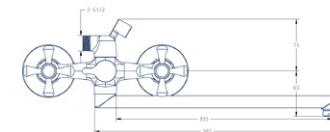

Смеситель для ванны
с длинным изливом
Артикул: **ISL 31**

Материал корпуса: латунь
Кран-букса: керамическая
с поворотом 180°
Цвет: хром
Излив: поворотный
Тип крепления: эксцентрики
с декоративными отражателями
Входит в комплект:
Душевая лейка 1 режимная
Держатель лейки
Шланг душевой в металл. оплетке
Вес (грамм): 1534