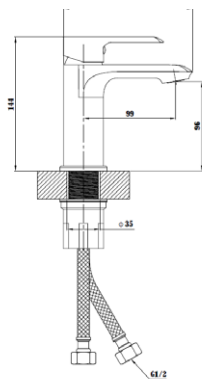

**Смеситель для умывальника**  
**Артикул: SR 26**

Материал корпуса: латунь  
 Керамический картридж: Ø 35  
 Цвет: хром  
 Излив: монолитный  
 Тип крепления: "FastFix"  
 Вес (грамм): 998  
 Подводка в комплекте: гибкая 1/2,  
 (длина 40см)