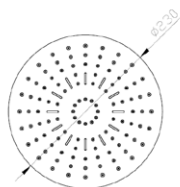

Держатель для душа поворотный  
 Артикул: **SH 105 Br**  
 Материал корпуса: латунь  
 Цвет: бронза сатин  
 Поворотный

Лейка для верхнего душа  
 Артикул: **TS 270 Black**  
 Кол-во режимов: 1 режим  
 Диаметр: 230мм  
 Материал корпуса: ABS-пластик  
 Цвет: матовый черный