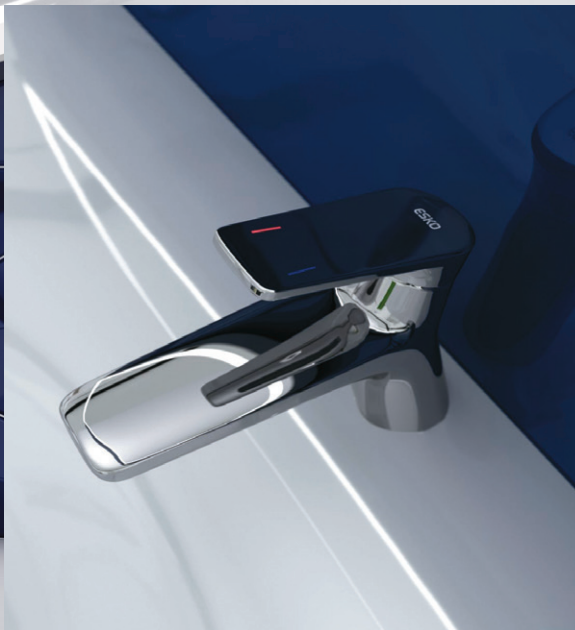

**Гарантия 2 года**

распространяется на: резиновые детали (прокладки, сальники, уплотнители), аэраторы

**Смеситель для умывальника**  
**Артикул: BK 26**

Материал корпуса: латунь  
Керамический картридж: Ø 35  
Цвет: хром  
Излив: монолитный  
Тип крепления: "FastFix"  
Вес (грамм): 1330  
Подводка в комплекте: гибкая 1/2 (длина 450 мм)