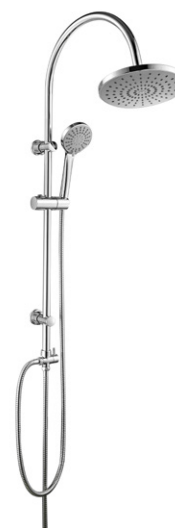

Покрытие: хром-никелевое
Материал стойки: нерж.сталь
Система стойки: цельная
(высота 950 мм)
Диаметр: 22 мм
Верхний душ: Ø 200 мм,
ABS-пластик, на подвижном шарнире
С углом поворота 20°
Ручной душ: диаметр 100 мм,
3 режима
Шланг: в металл. оплетке,
длина 1,5 м,
Резьба гайки 1/2 дюйма
Дивертор: двухрежимный
керамический

Душевая система
Артикул: **ST 01**