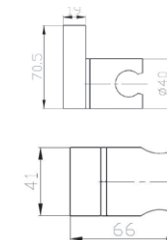

Держатель для душа поворотный
Артикул: **SH 405 BL**
Материал корпуса: ABS-пластик
Цвет: черный матовый
Поворотный