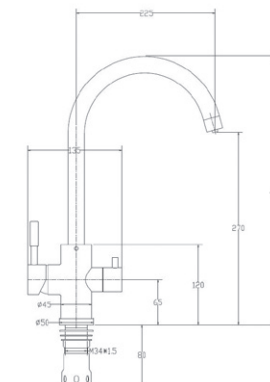

Смеситель для кухни с подключением фильтра
Артикул: К 22

Материал корпуса: нерж. сталь SUS 304
Керамический картридж: Ø 35
Цвет: матовый никель
Излив: поворотный
Тип крепления: "Fastfix"
Вес (грамм): 2152
Подводка в комплекте: гибкая 1/2, (длина 45см)
Подводка для подключения фильтра в комплекте