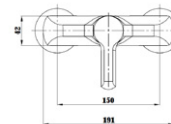

Смеситель для душа
Артикул: SR 80

Материал корпуса: латунь
Керамический картридж: Ø 35
Цвет: хром
Тип крепления: эксцентрики
с декоративными отражателями
Вес (грамм): 986