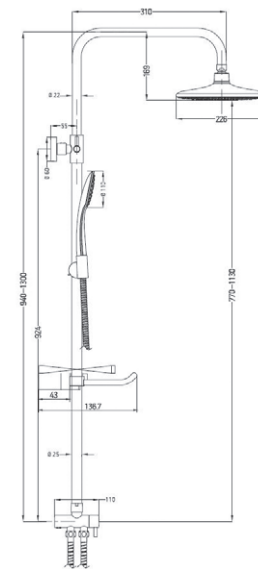

Душевая система со смесителем
Артикул: **ST 1300**

Покрытие: хром-никелевое
Материал стойки: нержавеющая сталь
Система стойки: телескоп (регулируемая высота, макс. 1130 мм, мин. 770 мм)
Вынос: 310 мм
Верхний душ: Ø 226 мм, ABS-пластик, крепится на металлическом шарнире с углом поворота 20°
Ручной душ: Ø 110 мм, 3 режима
Шланг: в металлизированной оплетке, длина 1,5 м, резьба латунной гайки ½ дюйма
Дивертор для переключения тока воды с верхнего душа на ручной: двухрежимный поворотный керамический
Полка пластиковая

Съемная полка с надежным креплением, регулировкой по высоте и крючками - максимум функционала.