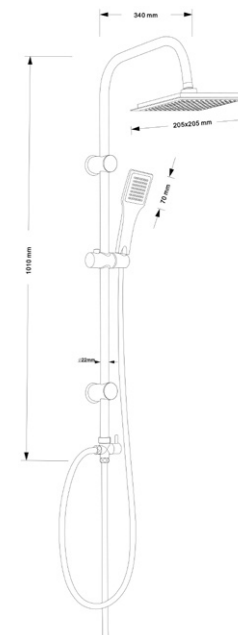

Покрытие: хром-никелевое
Материал стойки: нерж.сталь
Система стойки: цельная (высота 1010 мм)
Диаметр: 22 мм
Верхний душ: 205x205 мм, ABS-пластик, на подвижном шарнире
С углом поворота 20°
Ручной душ: 70x50 мм, 1 режим
Шланг: в металл. оплетке, длина 1,5 м,
Резьба гайки 1/2 дюйма
Дивертор: двухрежимный керамический