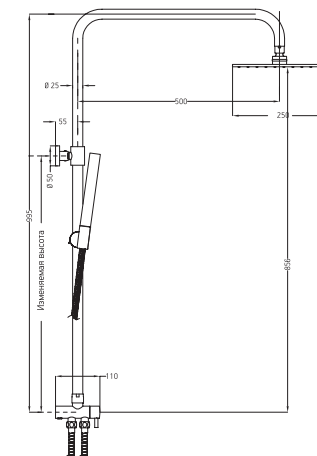

Покрытие: хром-никелевое
Материал стойки: нержавеющая сталь
Система стойки: цельная, высота 950 мм, Ø 25 мм
Вынос: 500 мм
Верхний душ: размер 250 мм × 250 мм, металлический, разборный, крепится на металлический шарнир с углом поворота 20°
Ручной душ: 1 режим
Шланг: в металлизированной оплетке, длина 1,5 м, резьба латунной гайки 1/2 дюйма
Дивертор для переключения тока воды с верхнего душа на ручной: двухрежимный поворотный керамический