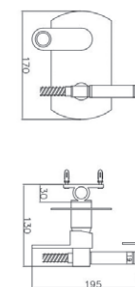

Материал корпуса: латунь
Материал гиг.лейки: латунь
Тип: встраиваемый
Вес (грамм): 1250
Цвет: хром
Шланг: в металлизированной
оплетке: 1,2м

Смеситель с лейкой для гиг. душа
и крючком для полотенца
Артикул: **SMN 12**

Материал корпуса: латунь
Материал гиг.лейки : ABS
Тип: встраиваемый
Вес (грамм): 1080
Цвет: хром
Шланг в металлизированной
оплетке: 1,2м