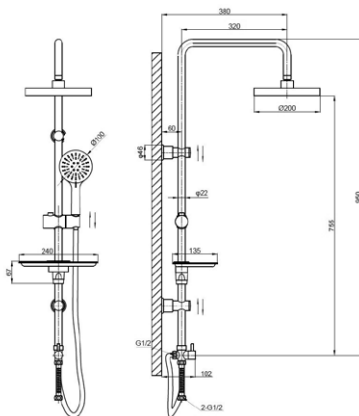

Душевая система  
 Артикул: **ST 1010**

Покрытие: хром-никелевое  
 Материал стойки: нерж.сталь  
 Система стойки: цельная  
 (высота 950 мм)  
 Диаметр: 22 мм  
 Верхний душ: Ø 200 мм,  
 ABS-пластик, на подвижном шарнире  
 С углом поворота 20°  
 Ручной душ: диаметр 100 мм,  
 3 режима  
 Шланг: в металл. оплетке,  
 длина 1,5 м,  
 Резьба гайки 1/2 дюйма  
 Дивертор: двухрежимный  
 керамический