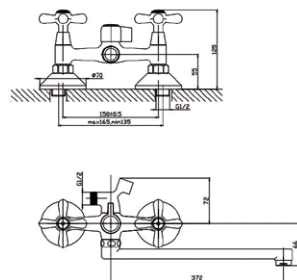

Смеситель для ванны с длинным изливом
Артикул: VN 31-2

Материал корпуса: латунь
Кран-букса: керамическая с поворотом 180°
Цвет: хром
Излив: поворотный
Тип крепления: эксцентрики с декоративными отражателями
Входит в комплект:
- Душевая лейка 3х режимная
- Держатель лейки
- Шланг душевой в металл. оплетке
Вес (грамм): 1658