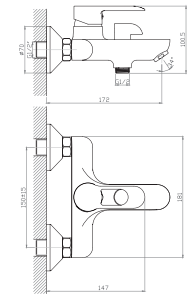

Смеситель для ванны Артикул: FT 54

Керамический картридж: Ø 35
Цвет: хром
Излив: монолитный
Тип крепления: эксцентрики
С декоративными отражателями
Вес (грамм): 1262