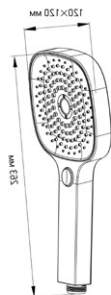

Лейка для душа  
 Артикул: **SSP 120**

Кол-во режимов: 3 режима  
 Диаметр: 120 мм  
 Материал корпуса: ABS-пластик  
 Цвет: хром

Лейка для душа  
 Артикул: **SSL 1203**

Кол-во режимов: 3 режима  
 Диаметр: 120 мм  
 Материал корпуса: ABS-пластик  
 Цвет: хром