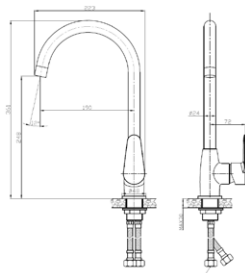

Смеситель для кухни Артикул: SW 519

Материал корпуса: латунь
Керамический картридж: Ø 35
Цвет: белый/хром
Излив: поворотный
Тип крепления: "FastFix"
Вес (грамм): 1262
Подводка в комплекте: гибкая ½,
(длина 40см)