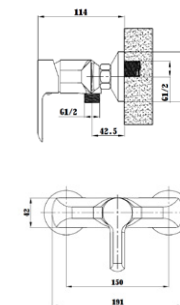

Смеситель для душа
Артикул: SR 80W

Материал корпуса: латунь
Керамический картридж: Ø 35
Цвет: белый/хром
Тип крепления: эксцентрики
с декоративными отражателями
Входит в комплект:
Душевая лейка 1 режимная
Держатель лейки
Шланг душевой в металл. оплетке
Вес (грамм): 1306