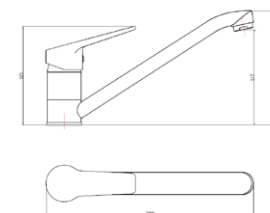

Смеситель для кухни
Артикул: MR 05

Материал корпуса: латунь
Керамический картридж: Ø 35
Цвет: хром
Излив: поворотный
Тип крепления: "1 шпилька"
Вес (грамм): 1015
Подводка в комплекте: гибкая ½, (длина 50см)