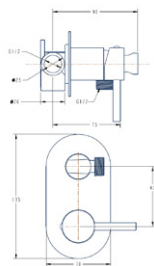

Смеситель с лейкой для гиг. душа
Артикул: **SMN 11**

Смеситель с лейкой
для гиг.душа
Артикул: **SMN 07**