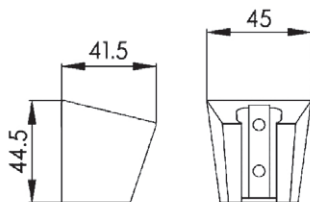

Материал корпуса: ABS-пластик
Не поворотный
2 угла наклона лейки