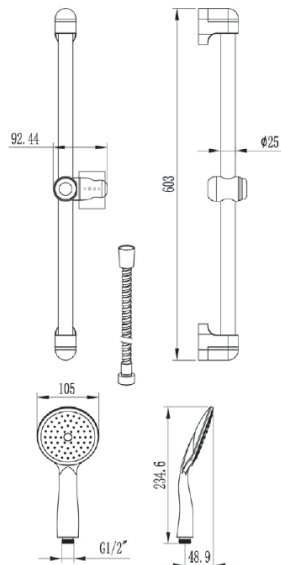

Стойка: нержавеющая сталь,
никелевое покрытие, высота 603 мм,
Диаметр: 25 мм
Ручной душ: ABS-пластик,
Ø 105 мм, 1 режим
Шланг: в металлизированной
оплетке, длина 1,5 м

Гарнитур для душа
Артикул: **VSS 855**