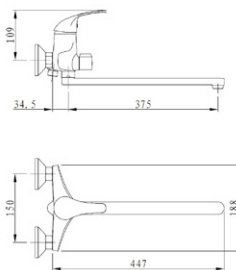

Смеситель для ванны с длинным изливом Артикул: SKY 31

Материал корпуса: латунь
Керамический картридж: Ø 40
Цвет: хром
Излив: поворотный
Тип крепления: эксцентрики
с декоративными отражателями
Входит в комплект:
Душевая лейка 5ти режимная
Держатель лейки
Шланг душевой в металл. оплетке
Вес (грамм): 1898