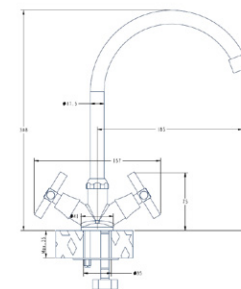

Смеситель для кухни
Артикул: **ISL 519**

Материал корпуса: латунь
Кран-букса: керамическая
с поворотом 180°
Цвет: хром
Излив: поворотный
Тип крепления: "1 шпилька"
Вес (грамм): 1232
Подводка в комплекте: гибкая 1/2,
(длина 35см)