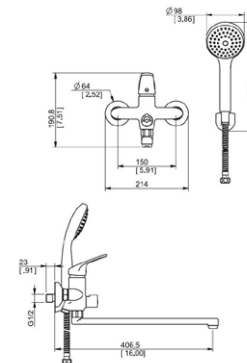

Материал корпуса: латунь
Керамический картридж: Ø 35
Цвет: хром
Излив: поворотный 360°
Тип крепления: эксцентрики
С декоративными отражателями
Входит в комплект:
- Душевая лейка 1 режимная
- Держатель лейки
- Шланг в силик. оплетке 1500 мм
Вес (грамм): 2126