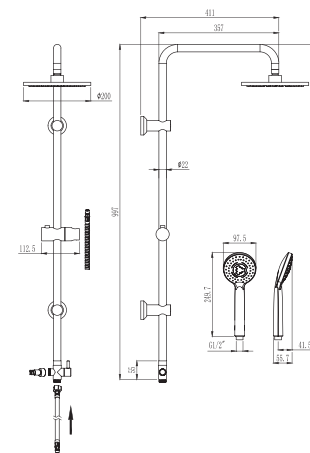

Покрытие: хром-никелевое
Материал стойки: нержавеющая сталь
Система стойки: разборная, высота 1 000 мм, Ø 22 мм
Вынос: 357 мм
Верхний душ: Ø 200 мм, пластиковый, неразборный, крепится на металлическом шарнире с углом поворота 20°
Ручной душ: Ø 105 мм, 3 режима
Шланг в металлизированной оплетке, длина 1,5 м, резьба латунной гайки 1/2 дюйма
Дивертор для переключения тока воды с верхнего душа на ручной: двухрежимный поворотный керамический

Душевая система
Артикул: VST 1000 Q