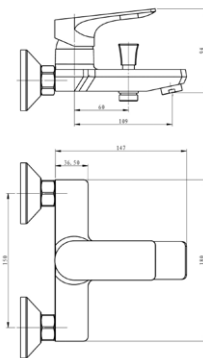

Смеситель для ванны
Артикул: SF 54

Керамический картридж: Ø 35
Цвет: хром
Излив: монолитный
Тип крепления: эксцентрики
с декоративными отражателями
Входит в комплект:
- Душевая лейка 5ти режимная
- Держатель лейки
- Шланг душевой в металл. оплетке
Вес (грамм): 1872