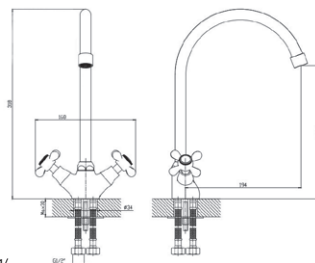

Смеситель для кухни
Артикул: VN 06-2

Материал корпуса: латунь
Кран-букса: керамическая с поворотом 180°
Цвет: хром
Излив: поворотный
Тип крепления: 2 шпильки
Вес (грамм): 1100
Подводка в комплекте: гибкая 1/2, (длина 45 см)