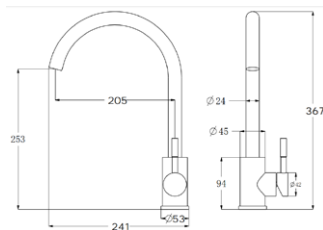

Смеситель для кухни
Артикул: K 45 Beige

Материал корпуса: нерж. сталь SUS 304
Ceramic cartridge: Ø 35
Color: granite handle / beige
Spout: swivel
Mounting type: FastFix
Weight (grams): 1500
Inlet included: flexible 1/2, (length 40cm)