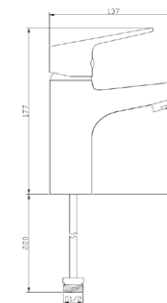

Смеситель для умывальника
Артикул: VE 26

Материал корпуса: латунь
Керамический картридж: Ø 35
Цвет: хром
Излив: монолитный
Тип крепления: "FastFix"
Вес (грамм): 1052
Подводка в комплекте: гибкая 1/2,
(длина 350 мм)

Смеситель для биде
Артикул: VE 45

Материал корпуса: латунь
Керамический картридж: Ø 35
Цвет: хром
Излив: монолитный
Тип крепления: "FastFix"
Вес (грамм): 968
Подводка в комплекте: гибкая 1/2,
(длина 35см)

Смеситель для ванны
Артикул: VE 54

Материал корпуса: латунь
Керамический картридж: Ø 35
Цвет: хром
Излив: монолитный
Тип крепления: эксцентрики
С декоративными отражателями
Вес (грамм): 1156

Смеситель для умывальника с гигиеническим душем
Артикул: VE 27H

Материал корпуса: латунь
Керамический картридж: Ø 35
Цвет: хром
Излив: монолитный
Тип крепления: "FastFix"
Входит в комплект:
- Гигиеническая лейка
- Держатель лейки
- Шланг метал. 1,5м
Вес (грамм): 1574
Подводка в комплекте: гибкая 3/8,
(длина 40см)

Смеситель для ванны с длинным изливом
Артикул: VE 31

Материал корпуса: латунь
Керамический картридж: Ø 35
Цвет: хром
Излив: поворотный 360°
Тип крепления: эксцентрики
С декоративными отражателями
Входит в комплект:
- Душевая лейка
- Держатель лейка
- Дланг в металл. оплетке 1500 мм
Вес (грамм): 1960

Износостойкое хром-никелевое покрытие ESKO устойчиво к сколам, царапинам и налету на протяжении всего срока эксплуатации - гарантия 10 лет.
Толщина: слой никеля - 9,9мкм., слой хрома - 0,22мкм.