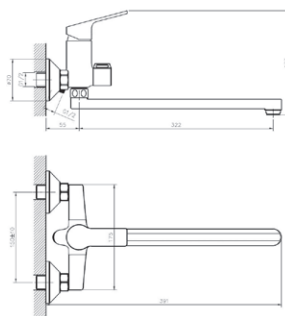

Смеситель для ванны с длинным изливом
Артикул: SPb 31

Материал корпуса: латунь
Ceramic cartridge: Ø 35
Color: chrome
Spout: swivel
Mounting type: eccentric with decorative reflectors
Includes:
- 3-way shower head
- Shower head holder
- Metal shower hose
Weight (grams): 1828