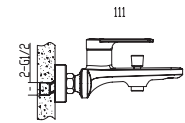

Смеситель для ванны
Артикул: BK 54

Материал корпуса: латунь
Керамический картридж: Ø 35
Цвет: хром
Излив: монолитный
Тип крепления: эксцентрики
С декоративными отражателями
Вес (грамм): 1792