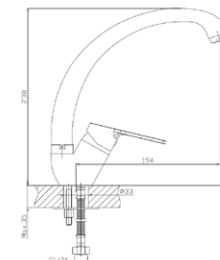

Смеситель для кухни
Артикул: SPb 03

Материал корпуса: латунь
Ceramic cartridge: Ø 35
Color: chrome
Spout: swivel
Mounting type: "2 screws"
Weight (grams): 966
Inlet included: flexible 1/2", (length 40cm)

Смеситель для ванны
Артикул: SPb 54

Материал корпуса: латунь
Ceramic cartridge: Ø 35
Color: chrome
Spout: monolithic
Mounting type: eccentric with decorative reflectors
Weight (grams): 1620