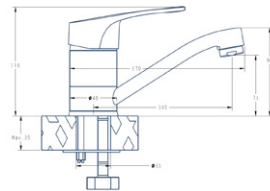

Смеситель для умывальника
Артикул: **LY 15**

Материал корпуса: латунь
Керамический картридж: Ø 40
Цвет: хром
Излив: поворотный
Тип крепления: "2 шпильки"
Вес (грамм): 803
Подводка в комплекте: гибкая ½,
(длина 40см)