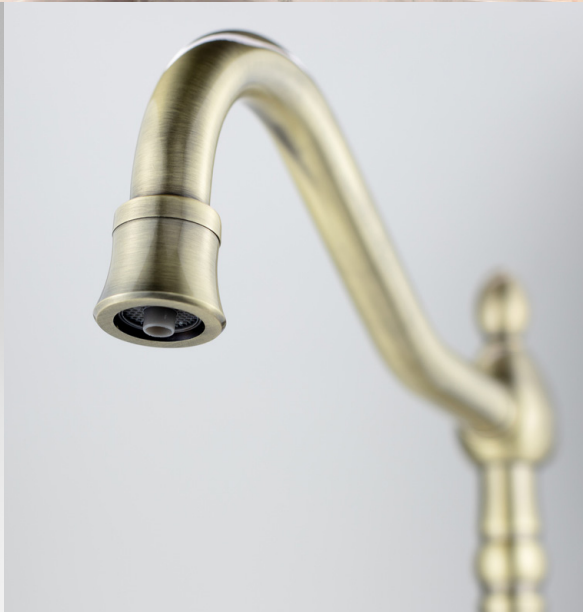

Смеситель для кухни
Артикул: FR 03 C

Материал корпуса: латунь
Керамический картридж: Ø 35
Цвет: хром
Излив: поворотный
Тип крепления: "Fastfix"
Вес (грамм): 1230
Подводка в комплекте: гибкая 1/2, (длина 40см)