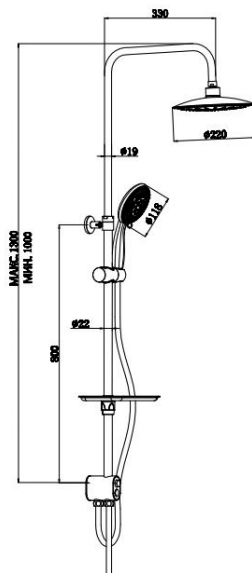

Душевая система  
 Артикул: **ST 1010 Shelf**

Покрытие: хром-никелевое / белый глянец  
 Покрытие леек внутреннее: белый матовый  
 Материал стойки: нерж.сталь  
 Система стойки: телескоп  
 (регулировка высоты 1200- 770 мм)  
 Диаметр: 22 мм  
 Вынос: 340 мм  
 Верхний душ: Ø 220 мм,  
 ABS-пластик, на подвижном шарнире  
 С углом поворота 20°  
 Ручной душ: Ø 100 мм, 3 режима  
 Шланг: в металл. оплетке, длина 1,5 м,  
 Резьба гайки 1/2 дюйма  
 Дивертор: двухрежимный кнопочный,  
 ClickClack