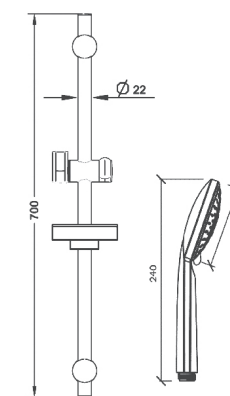

Стойка: нержавеющая сталь, хром-никелевое покрытие, высота 600 мм, Ø 18 мм
Ручной душ: ABS-пластик, диаметр 120 мм, 5 режимов
Шланг: в силиконовой оплетке, длина 1,6 м, прокручивающиеся гайки ½ дюйма