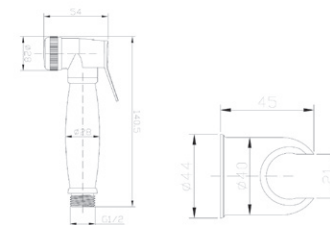

Набор для гигиенического душа 3 в 1

Артикул: **BH 3 in 1**

1. Гигиеническая лейка: латунь, покрытие бронза сатин
   Держатель: неповоротный, латунь
   Шланг: длина 1,5м, с прокручивающимися латунными гайками 1/2 дюйма