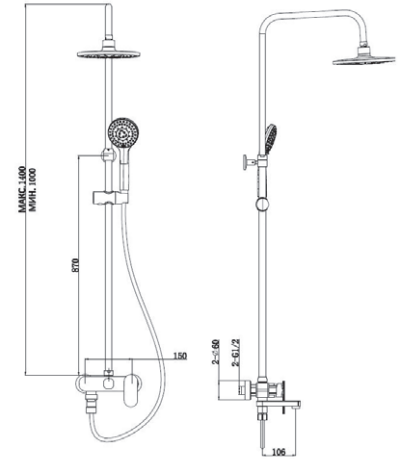

Подвижный излив позволяет освободить пространство душевой. Благодаря встроенному переключателю, при выдвигении вода автоматически подаётся в излив.