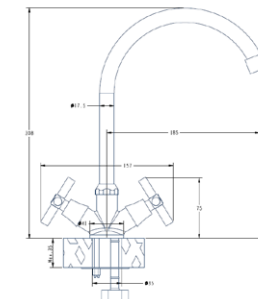

Смеситель для кухни
Артикул: CN 519

Материал корпуса: латунь
Кран-букса: керамическая с поворотом 180°
Цвет: хром
Излив: поворотный
Тип крепления: "1 шпилька"
Вес (грамм): 1232
Подводка в комплекте: гибкая 1/2, (длина 35см)