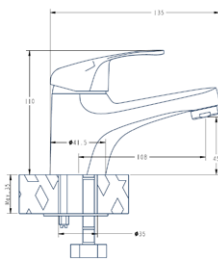

Смеситель для умывальника
Артикул: **LY 26**

Материал корпуса: латунь
Керамический картридж: Ø 40
Цвет: хром
Излив: монолитный
Тип крепления: "2 шпильки"
Вес (грамм): 870
Подводка в комплекте: гибкая ½,
(длина 40см)