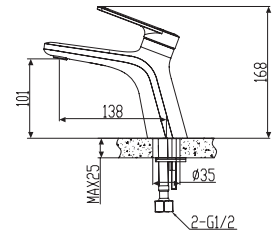

**Гарантия 2 года**

распространяется на: резиновые детали (прокладки, сальники, уплотнители), аэраторы

**Смеситель для умывальника**  
**Артикул: BK 26**

Материал корпуса: латунь  
Керамический картридж: Ø 35  
Цвет: хром  
Излив: монолитный  
Тип крепления: "FastFix"  
Вес (грамм): 1330  
Подводка в комплекте: гибкая 1/2 (длина 450 мм)