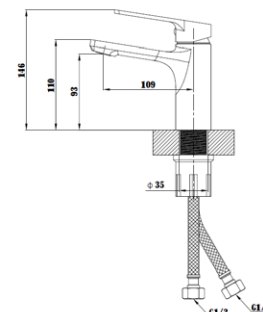

Смеситель для умывальника
Артикул: SB 26 S

Материал корпуса: латунь
Ceramicкий картридж: Ø 35
Цвет: сатин
Излив: монолитный
Тип крепления: FastFix
Вес (грамм): 1054
Подводка в комплекте: гибкая 1/2,
(длина 40см)
Подвижный аэратор – регулирует
угол наклона 10°