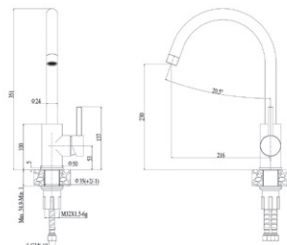

Смеситель для кухни
Артикул: К 4

Материал корпуса: нерж. сталь SUS 304
Керамический картридж: Ø 35
Цвет: матовый никель
Излив: поворотный
Тип крепления: "Fastfix"
Вес (грамм): 1478
Подводка в комплекте: гибкая 1/2, (длина 45см)