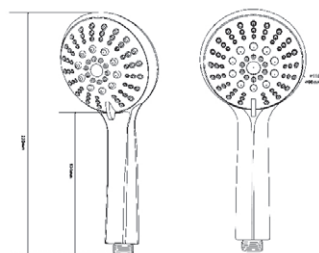

Кол-во режимов: 5 режимов
Диаметр: 110 мм
Материал корпуса: ABS-пластик
Цвет: хром