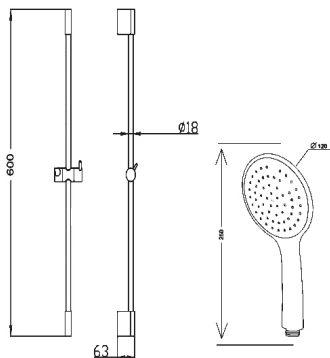

Стойка: нержавеющая сталь, хром-никелевое покрытие, высота 600 мм, Ø 18 мм
Ручной душ: ABS-пластик, диаметр 120 мм, 1 режим
Шланг: в силиконовой оплетке, длина 1,6 м, прокручивающиеся гайки ½ дюйма