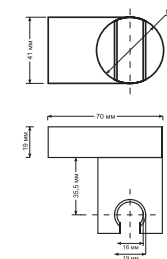

Держатель для душа поворотный
Артикул: **SH 405**
Материал корпуса: ABS-пластик
Поворотный