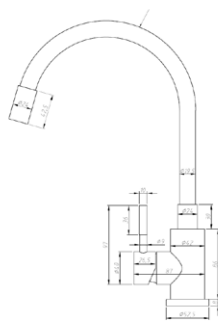

Смеситель для кухни
с гибким изливом
Артикул: **K 44 B**

Материал корпуса: нерж. сталь
SUS 304
Керамический картридж: Ø 35
Цвет: матовый никель / черный
Излив: гибкий
Тип крепления: FastFix
Вес (грамм): 1540
Подводка в комплекте: гибкая ½,
(длина 40см)