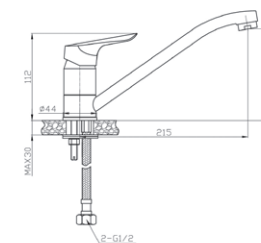

Смеситель для кухни
Артикул: RIO 05

Материал корпуса: латунь
Керамический картридж: Ø 35
Цвет: хром
Излив: поворотный
Тип крепления: "2 шпильки"
Вес (грамм): 982
Подводка в комплекте: гибкая 1/2, (длина 40см)