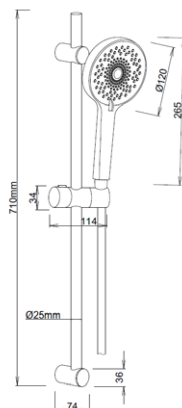

Стойка: нержавеющая сталь, хром-никелевое покрытие, высота 710 мм, диаметр 25мм, подвижное верхнее крепление
Ручной душ: ABS-пластик, диаметр 120, 3 режима
Шланг: в армированной ПВХ оплетке, длина 1.6м, прокручивающиеся гайки ½ дюйма

Гарнитур для душа
Артикул: SCS 5B