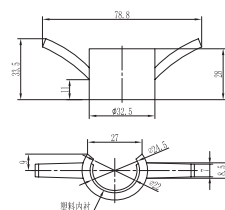

Стойка для душа
Артикул: **SRB 700**