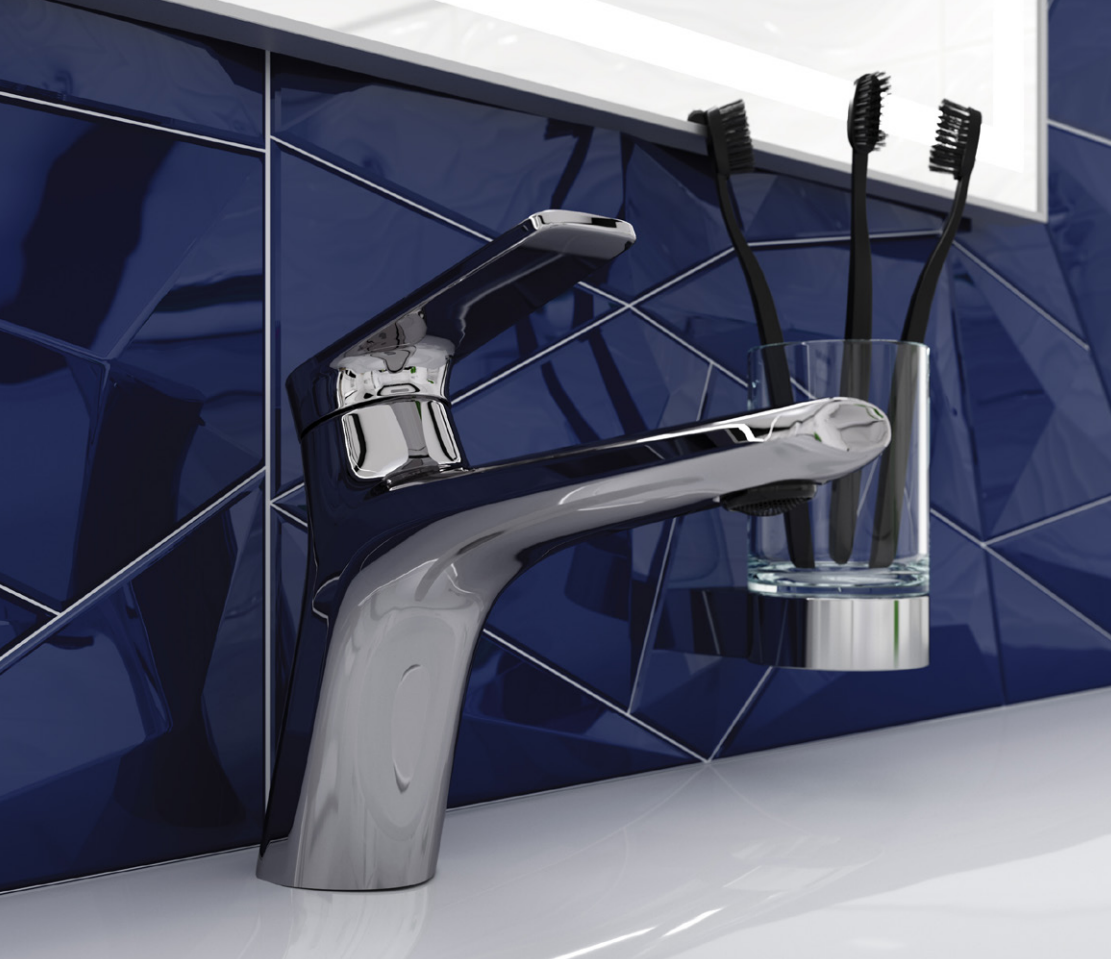

Смеситель для умывальника
Артикул: BK 26

Материал корпуса: латунь
Керамический картридж: Ø 35
Цвет: хром
Излив: монолитный
Тип крепления: "FastFix"
Вес (грамм): 1330
Подводка в комплекте: гибкая 1/2 (длина 450 мм)