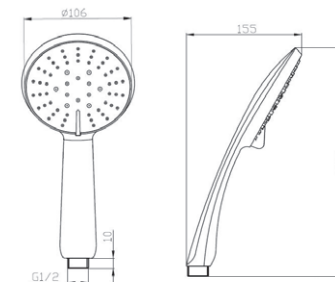

Лейка для душа
Артикул: **SSL 1203**

Кол-во режимов: 3 режима
Диаметр: 120 мм
Материал корпуса: ABS-пластик
Цвет: хром

Кол-во режимов: 5режимов
Диаметр: 106мм
Материал корпуса:
ABS-пластик
Цвет: черный матовый

Лейка для душа
Артикул: **SPL 1105**