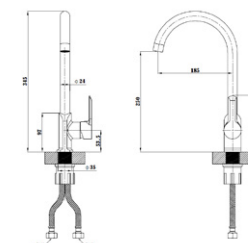

Смеситель для кухни
Артикул: SR 519W

Материал корпуса: латунь
Керамический картридж: Ø 35
Цвет: белый/хром
Излив: поворотный
Тип крепления: "FastFix"
Вес (грамм): 1262
Подводка в комплекте:
гибкая 1/2, (длина 40см)