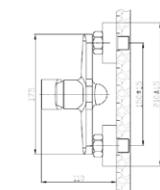

Смеситель для душа Артикул: SW 80

Материал корпуса: латунь
Керамический картридж: Ø 35
Цвет: белый/хром
Тип крепления: эксцентрики
с декоративными отражателями
Входит в комплект:
Душевая лейка 1 режимная
Держатель лейки
Шланг душевой в металл. оплетке
Вес (грамм): 1296