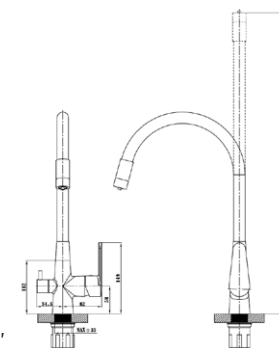

Смеситель для кухни
с подключением фильтра
и гибким изливом
Артикул: **CL 03 B**

Материал корпуса: латунь
Керамический картридж: Ø 35
Цвет: хром / матовый черный
Излив: гибкий
Тип крепления: FastFix
Вес (грамм): 2100
Подводка в комплекте: гибкая ½,
(длина 45см)