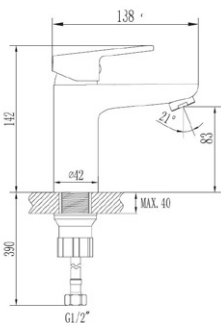

Смеситель для умывальника
Артикул: VE 26

Материал корпуса: латунь
Керамический картридж: Ø 35
Цвет: хром
Излив: монолитный
Тип крепления: "FastFix"
Вес (грамм): 1052
Подводка в комплекте: гибкая 1/2,
(длина 350 мм)

Смеситель для биде
Артикул: VE 45

Материал корпуса: латунь
Керамический картридж: Ø 35
Цвет: хром
Излив: монолитный
Тип крепления: "FastFix"
Вес (грамм): 968
Подводка в комплекте: гибкая 1/2,
(длина 35см)

Смеситель для ванны
Артикул: VE 54

Материал корпуса: латунь
Керамический картридж: Ø 35
Цвет: хром
Излив: монолитный
Тип крепления: эксцентрики
С декоративными отражателями
Вес (грамм): 1156

Смеситель для умывальника с гигиеническим душем
Артикул: VE 27H

Материал корпуса: латунь
Керамический картридж: Ø 35
Цвет: хром
Излив: монолитный
Тип крепления: "FastFix"
Входит в комплект:
- Гигиеническая лейка
- Держатель лейки
- Шланг метал. 1,5м
Вес (грамм): 1574
Подводка в комплекте: гибкая 3/8,
(длина 40см)

Смеситель для ванны с длинным изливом
Артикул: VE 31

Материал корпуса: латунь
Керамический картридж: Ø 35
Цвет: хром
Излив: поворотный 360°
Тип крепления: эксцентрики
С декоративными отражателями
Входит в комплект:
- Душевая лейка
- Держатель лейка
- Дланг в металл. оплетке 1500 мм
Вес (грамм): 1960

Износостойкое хром-никелевое покрытие ESKO устойчиво к сколам, царапинам и налету на протяжении всего срока эксплуатации - гарантия 10 лет.
Толщина: слой никеля - 9,9мкм., слой хрома - 0,22мкм.