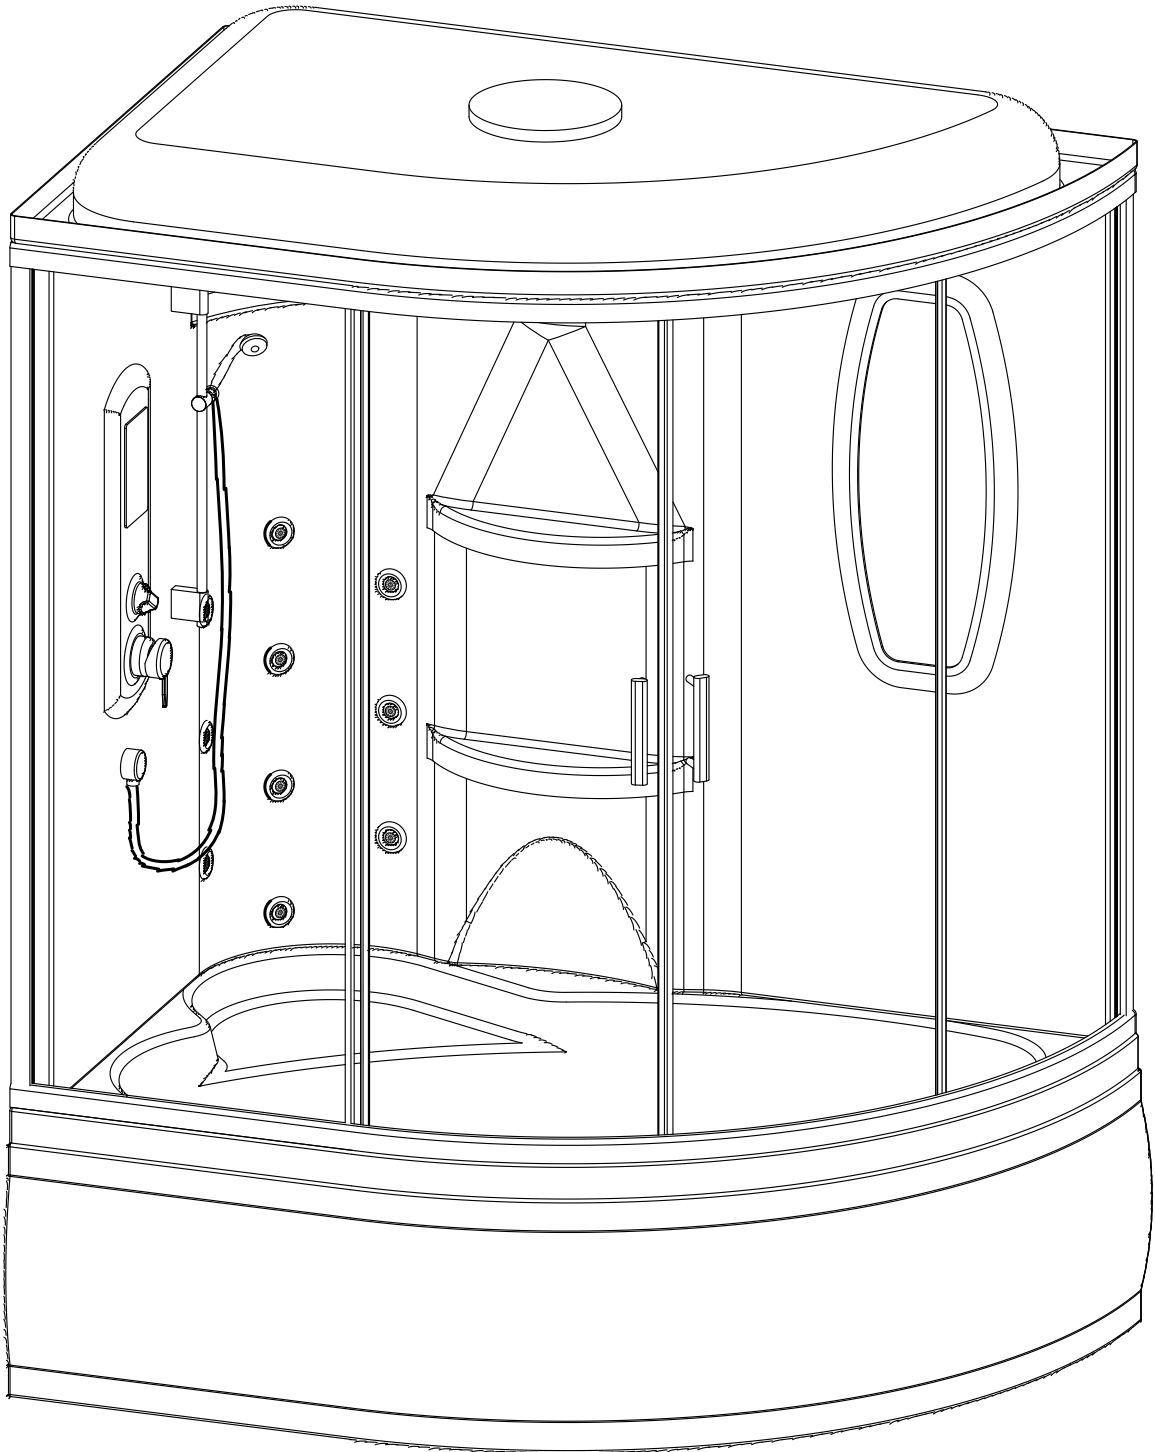

# Душевая кабина RB ALPINE

## Инструкция по сборке

№	рисунок	количество
1	 поддон	1 шт
2	 панель поддона	1 шт
3	 каркас	1 шт
4	 крыша	1 шт
5	 стенка задняя	1 шт
6	 профили горизонтальные	1 компл
7	 профиль вертикальный	2 шт
8	<b>Комплектация</b>	2 шт
9	 уплотнитель магнитный	1 шт
10	 молдинг на стекло	4 шт
11	 стойка душевая	1 шт
12	 стекло подвижное	2 шт
13	 стекло фиксированное	2 шт
14	 лейка душевая	1 шт
15	 шланг душевой	1 шт

№	рисунок	количество
16	 душ тропический	1 шт
17	 ручка	2 шт
18	 крепление стекла 3*12	4 шт
19	 ролик	8 шт
20	 уплотнитель стекла	1 шт
21	 заглушка декоративная	4 шт
22	 смеситель	1 шт
23	<b>Водопад</b>	1 шт
24	<b>сифон</b>	1 шт
25	 уголок для душевой лейки	1 шт
26	 штуцер для шланга ПВХ	3 шт
27	 форсунка	10 шт
28	<b>Зеркало</b>	1 шт
29	 винт M4x16	12 шт
30	 саморез 3.2x16	10 шт
31	 саморез 3.2x41	8 шт
32	 3*9 ограничитель открытия дверей	8 шт
33	<b>ХОМУТ</b>	26 шт