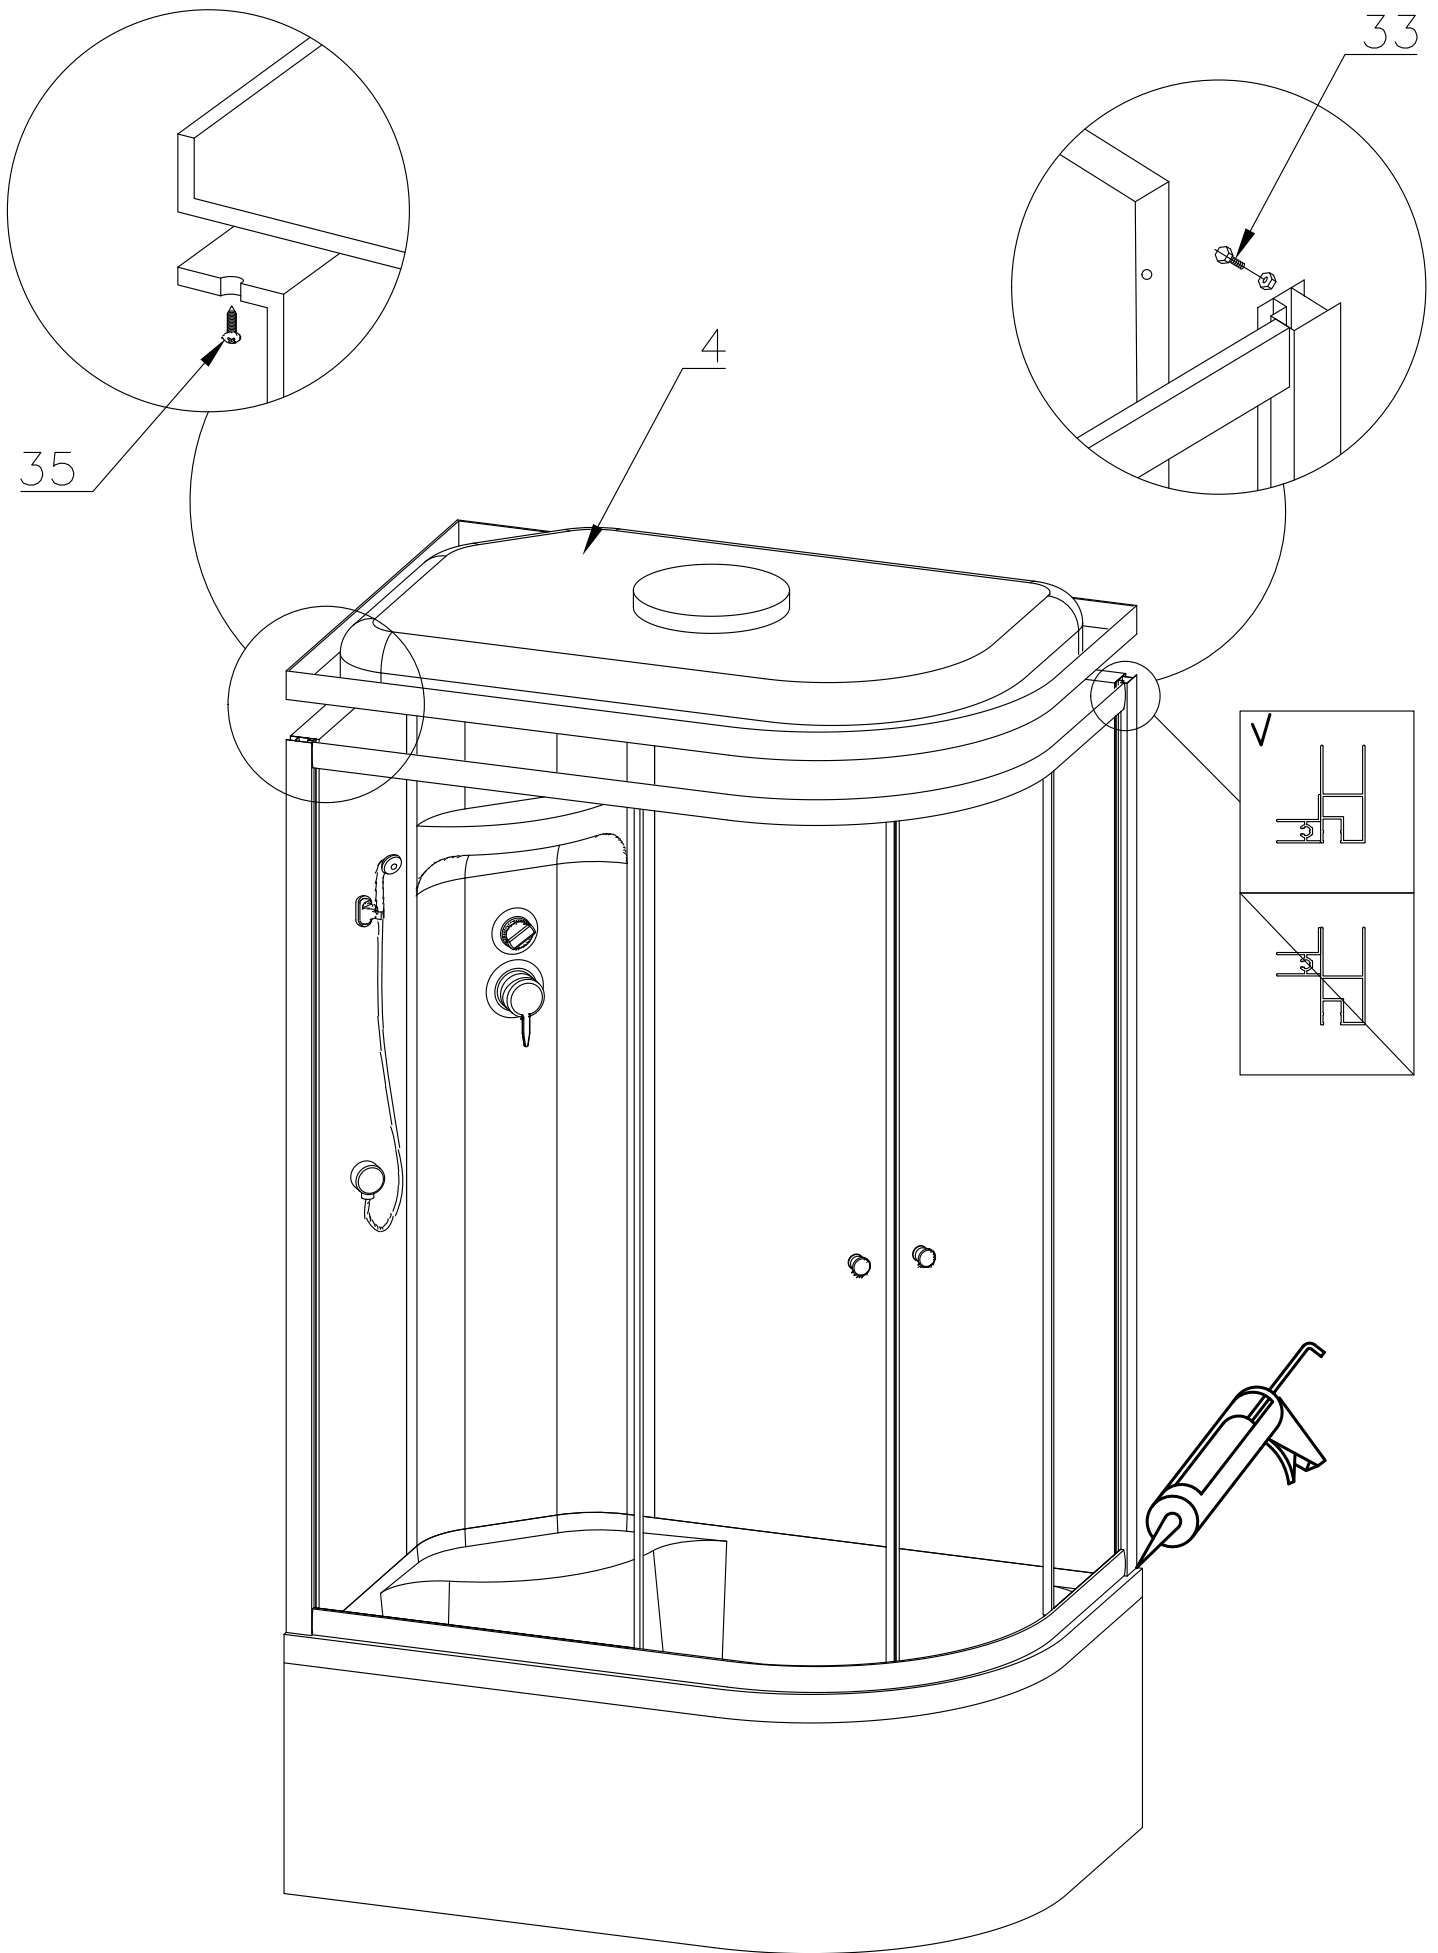

Душевая кабина RB 8120 BK4 BK6

Инструкция по сборке

№	рисунок	КОЛИЧЕСТВО
1	 поддон	1 ШТ
2	 панель поддона	1 ШТ
3	 каркас	1 ШТ
4	 крыша	1 ШТ
5	 панель центральная	1 ШТ
6	 стенка под кран	1 ШТ
7	 стенка под зеркало	1 ШТ
8	 профили горизонтальные	1 КОМПЛ
9	 профиль вертикальный	2 ШТ
10	 молдинг на стекло	4 ШТ
11	 шпилька M12 42см	4 ШТ 42 см 1 ШТ 18 см
12	 стекло подвижное	2 ШТ
13	 стекло фиксированное	2 ШТ

№	рисунок	КОЛИЧЕСТВО
14	 лейка душевая	1 ШТ
15	 шланг душевой лейки	1 ШТ
16	 душ тропический	1 ШТ
17	 ручка	2 ШТ
18	 крепление стекла 3*12	4 ШТ
19	 ролик	8 ШТ
20	 уплотнитель стекла	1 ШТ
21	 заглушка декоративная	3 ШТ
22	 уплотнитель магнитный	1 ШТ
23	 смеситель	1 ШТ
24	 держатель душевой лейки	1 ШТ
25	 ограничитель открытия дверей 3*9	8 ШТ
26	 уголок для душевой лейки	1 ШТ
27	 штуцер для шланга ПВХ	2 ШТ
28	 форсунка	6 ШТ
29	 пластина опорная	4 ШТ
30	 ножка	5 ШТ
31	 шайба M12	6 ШТ
32	 гайка M12	21 ШТ
33	 винт M4x16	22 ШТ
34	 уголок крепления панели	3 ШТ
35	 саморез 3.2x14	26 ШТ
36	 саморез 3.2x41(50)	8 ШТ
37	 саморез 3.2x41	6 ШТ
38	СИФОН	1 ШТ
39	ХОМУТ	4 / 8 ШТ
40	 прижим панели	3 ШТ

Вариант 1 (кран на 2 выхода)

Подвод холодной воды

Подвод горячей воды

Вариант 2 (кран на 3 выхода)

Подвод холодной воды

Подвод горячей воды