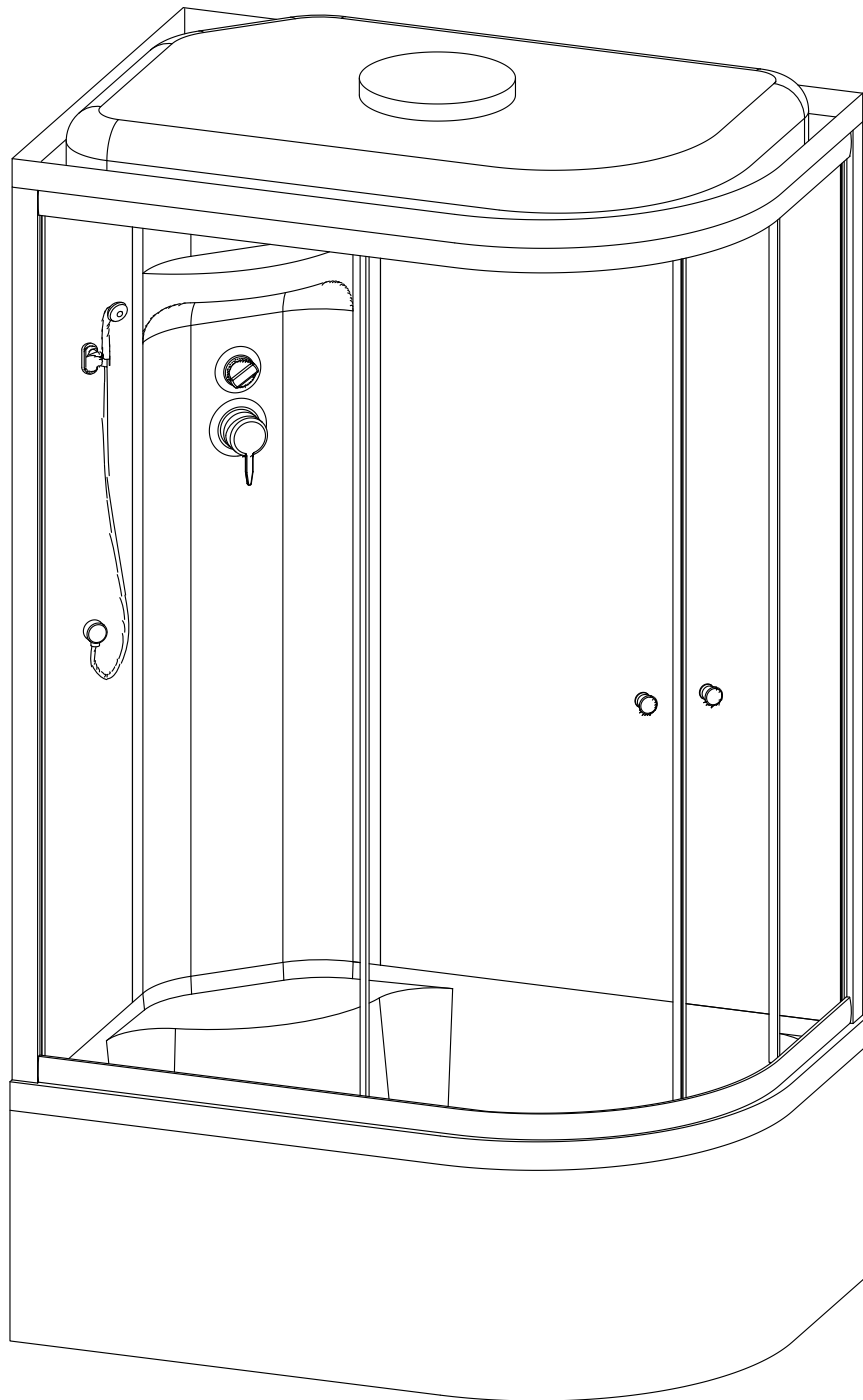

Душевая кабина RB 8120 BK4 BK6

Инструкция по сборке

№	рисунок	КОЛИЧЕСТВО
1	 поддон	1 ШТ
2	 панель поддона	1 ШТ
3	 каркас	1 ШТ
4	 крыша	1 ШТ
5	 панель центральная	1 ШТ
6	 стенка под кран	1 ШТ
7	 стенка под зеркало	1 ШТ
8	 профили горизонтальные	1 КОМПЛ
9	 профиль вертикальный	2 ШТ
10	 молдинг на стекло	4 ШТ
11	 шпилька M12 42см	4 ШТ 42 см 1 ШТ 18 см
12	 стекло подвижное	2 ШТ
13	 стекло фиксированное	2 ШТ

№	рисунок	КОЛИЧЕСТВО
14	 лейка душевая	1 ШТ
15	 шланг душевой лейки	1 ШТ
16	 душ тропический	1 ШТ
17	 ручка	2 ШТ
18	 крепление стекла 3*12	4 ШТ
19	 ролик	8 ШТ
20	 уплотнитель стекла	1 ШТ
21	 заглушка декоративная	3 ШТ
22	 уплотнитель магнитный	1 ШТ
23	 смеситель	1 ШТ
24	 держатель душевой лейки	1 ШТ
25	 ограничитель открытия дверей 3*9	8 ШТ
26	 уголок для душевой лейки	1 ШТ
27	 штуцер для шланга ПВХ	2 ШТ
28	 форсунка	6 ШТ
29	 пластина опорная	4 ШТ
30	 ножка	5 ШТ
31	 шайба M12	6 ШТ
32	 гайка M12	21 ШТ
33	 винт M4x16	22 ШТ
34	 уголок крепления панели	3 ШТ
35	 саморез 3.2x14	26 ШТ
36	 саморез 3.2x41(50)	8 ШТ
37	 саморез 3.2x41	6 ШТ
38	СИФОН	1 ШТ
39	ХОМУТ	4 / 8 ШТ
40	 прижим панели	3 ШТ