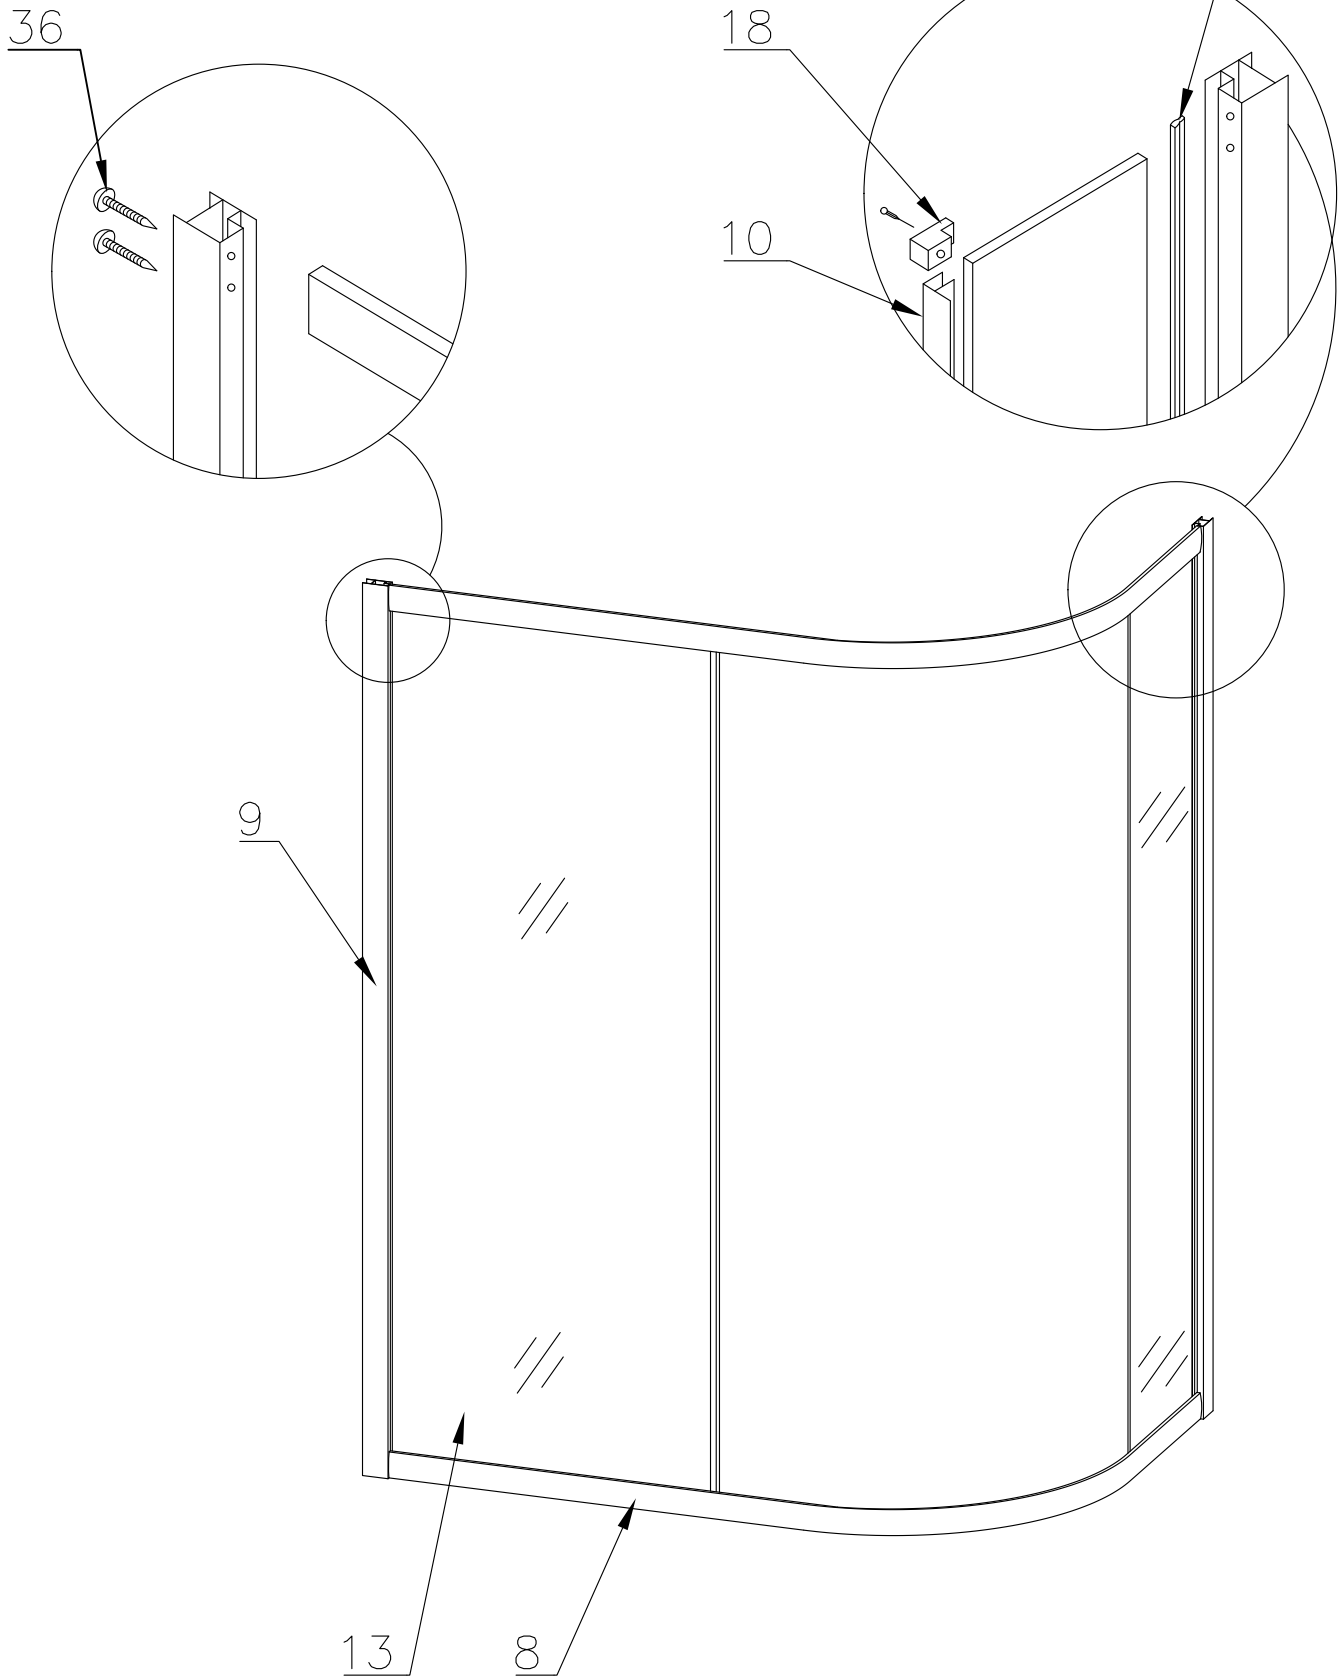

Душевая кабина RB 8120 BK4 BK6

Инструкция по сборке

№	рисунок	КОЛИЧЕСТВО
1	 поддон	1 ШТ
2	 панель поддона	1 ШТ
3	 каркас	1 ШТ
4	 крыша	1 ШТ
5	 панель центральная	1 ШТ
6	 стенка под кран	1 ШТ
7	 стенка под зеркало	1 ШТ
8	 профили горизонтальные	1 КОМПЛ
9	 профиль вертикальный	2 ШТ
10	 молдинг на стекло	4 ШТ
11	 шпилька M12 42см	4 ШТ 42 см 1 ШТ 18 см
12	 стекло подвижное	2 ШТ
13	 стекло фиксированное	2 ШТ

№	рисунок	КОЛИЧЕСТВО
14	 лейка душевая	1 ШТ
15	 шланг душевой лейки	1 ШТ
16	 душ тропический	1 ШТ
17	 ручка	2 ШТ
18	 крепление стекла 3*12	4 ШТ
19	 ролик	8 ШТ
20	 уплотнитель стекла	1 ШТ
21	 заглушка декоративная	3 ШТ
22	 уплотнитель магнитный	1 ШТ
23	 смеситель	1 ШТ
24	 держатель душевой лейки	1 ШТ
25	 ограничитель открытия дверей 3*9	8 ШТ
26	 уголок для душевой лейки	1 ШТ
27	 штуцер для шланга ПВХ	2 ШТ
28	 форсунка	6 ШТ
29	 пластина опорная	4 ШТ
30	 ножка	5 ШТ
31	 шайба M12	6 ШТ
32	 гайка M12	21 ШТ
33	 винт M4x16	22 ШТ
34	 уголок крепления панели	3 ШТ
35	 саморез 3.2x14	26 ШТ
36	 саморез 3.2x41(50)	8 ШТ
37	 саморез 3.2x41	6 ШТ
38	СИФОН	1 ШТ
39	ХОМУТ	4 / 8 ШТ
40	 прижим панели	3 ШТ

Вариант 1 (кран на 2 выхода)

Подвод холодной воды

Подвод горячей воды

Вариант 2 (кран на 3 выхода)

Подвод холодной воды

Подвод горячей воды