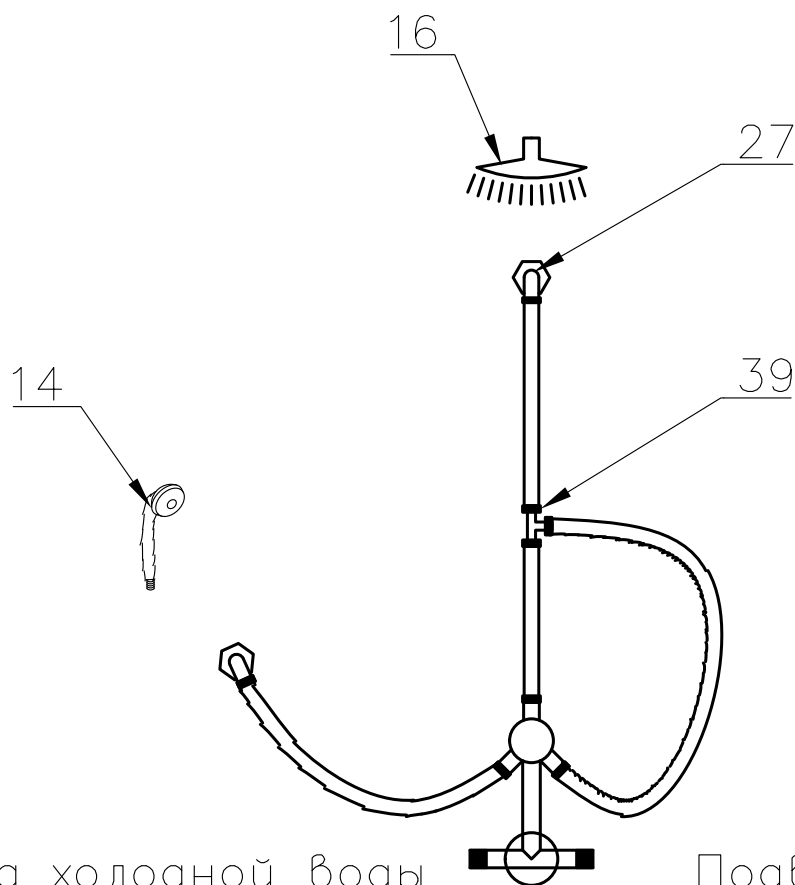

Душевая кабина RB 8120 BK4 BK6

Инструкция по сборке

№	рисунок	КОЛИЧЕСТВО
1	 поддон	1 ШТ
2	 панель поддона	1 ШТ
3	 каркас	1 ШТ
4	 крыша	1 ШТ
5	 панель центральная	1 ШТ
6	 стенка под кран	1 ШТ
7	 стенка под зеркало	1 ШТ
8	 профили горизонтальные	1 КОМПЛ
9	 профиль вертикальный	2 ШТ
10	 молдинг на стекло	4 ШТ
11	 шпилька M12 42см	4 ШТ 42 см 1 ШТ 18 см
12	 стекло подвижное	2 ШТ
13	 стекло фиксированное	2 ШТ

№	рисунок	КОЛИЧЕСТВО
14	 лейка душевая	1 ШТ
15	 шланг душевой лейки	1 ШТ
16	 душ тропический	1 ШТ
17	 ручка	2 ШТ
18	 крепление стекла 3*12	4 ШТ
19	 ролик	8 ШТ
20	 уплотнитель стекла	1 ШТ
21	 заглушка декоративная	3 ШТ
22	 уплотнитель магнитный	1 ШТ
23	 смеситель	1 ШТ
24	 держатель душевой лейки	1 ШТ
25	 ограничитель открытия дверей 3*9	8 ШТ
26	 уголок для душевой лейки	1 ШТ
27	 штуцер для шланга ПВХ	2 ШТ
28	 форсунка	6 ШТ
29	 пластина опорная	4 ШТ
30	 ножка	5 ШТ
31	 шайба M12	6 ШТ
32	 гайка M12	21 ШТ
33	 винт M4x16	22 ШТ
34	 уголок крепления панели	3 ШТ
35	 саморез 3.2x14	26 ШТ
36	 саморез 3.2x41(50)	8 ШТ
37	 саморез 3.2x41	6 ШТ
38	СИФОН	1 ШТ
39	ХОМУТ	4 / 8 ШТ
40	 прижим панели	3 ШТ

Вариант 1 (кран на 2 выхода)

Подвод холодной воды

Подвод горячей воды

Вариант 2 (кран на 3 выхода)

Подвод холодной воды

Подвод горячей воды