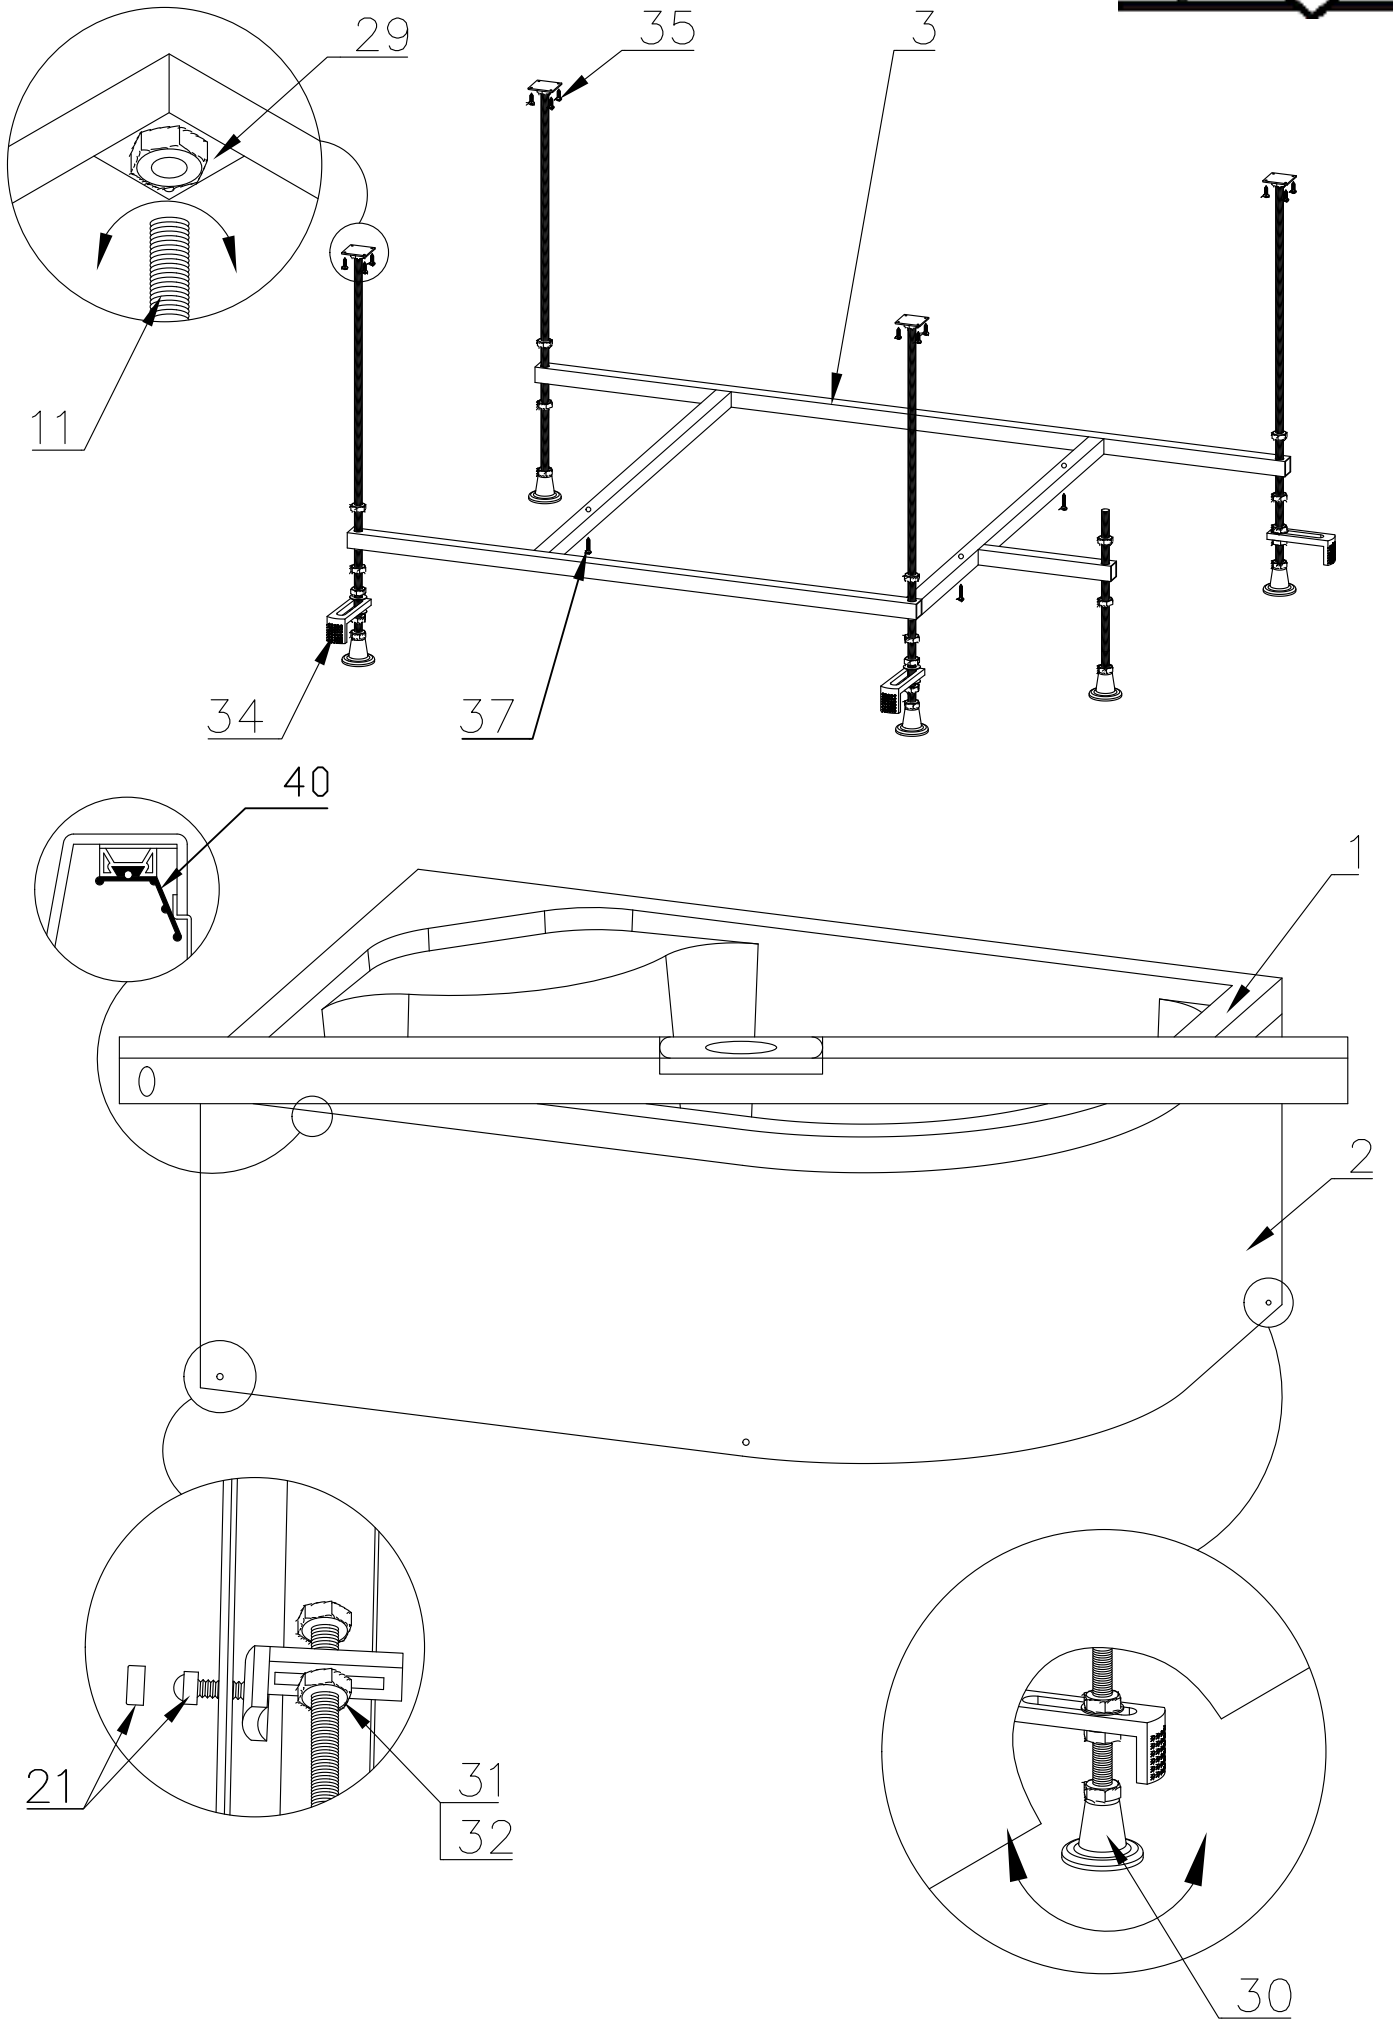

Душевая кабина RB 8120 BK4 BK6

Инструкция по сборке

№	рисунок	КОЛИЧЕСТВО
1	 поддон	1 ШТ
2	 панель поддона	1 ШТ
3	 каркас	1 ШТ
4	 крыша	1 ШТ
5	 панель центральная	1 ШТ
6	 стенка под кран	1 ШТ
7	 стенка под зеркало	1 ШТ
8	 профили горизонтальные	1 КОМПЛ
9	 профиль вертикальный	2 ШТ
10	 молдинг на стекло	4 ШТ
11	 шпилька M12 42см	4 ШТ 42 см 1 ШТ 18 см
12	 стекло подвижное	2 ШТ
13	 стекло фиксированное	2 ШТ

№	рисунок	КОЛИЧЕСТВО
14	 лейка душевая	1 ШТ
15	 шланг душевой лейки	1 ШТ
16	 душ тропический	1 ШТ
17	 ручка	2 ШТ
18	 крепление стекла 3*12	4 ШТ
19	 ролик	8 ШТ
20	 уплотнитель стекла	1 ШТ
21	 заглушка декоративная	3 ШТ
22	 уплотнитель магнитный	1 ШТ
23	 смеситель	1 ШТ
24	 держатель душевой лейки	1 ШТ
25	 ограничитель открытия дверей 3*9	8 ШТ
26	 уголок для душевой лейки	1 ШТ
27	 штуцер для шланга ПВХ	2 ШТ
28	 форсунка	6 ШТ
29	 пластина опорная	4 ШТ
30	 ножка	5 ШТ
31	 шайба M12	6 ШТ
32	 гайка M12	21 ШТ
33	 винт M4x16	22 ШТ
34	 уголок крепления панели	3 ШТ
35	 саморез 3.2x14	26 ШТ
36	 саморез 3.2x41(50)	8 ШТ
37	 саморез 3.2x41	6 ШТ
38	СИФОН	1 ШТ
39	ХОМУТ	4 / 8 ШТ
40	 прижим панели	3 ШТ

Вариант 1 (кран на 2 выхода)

Подвод холодной воды

Подвод горячей воды

Вариант 2 (кран на 3 выхода)

Подвод холодной воды

Подвод горячей воды