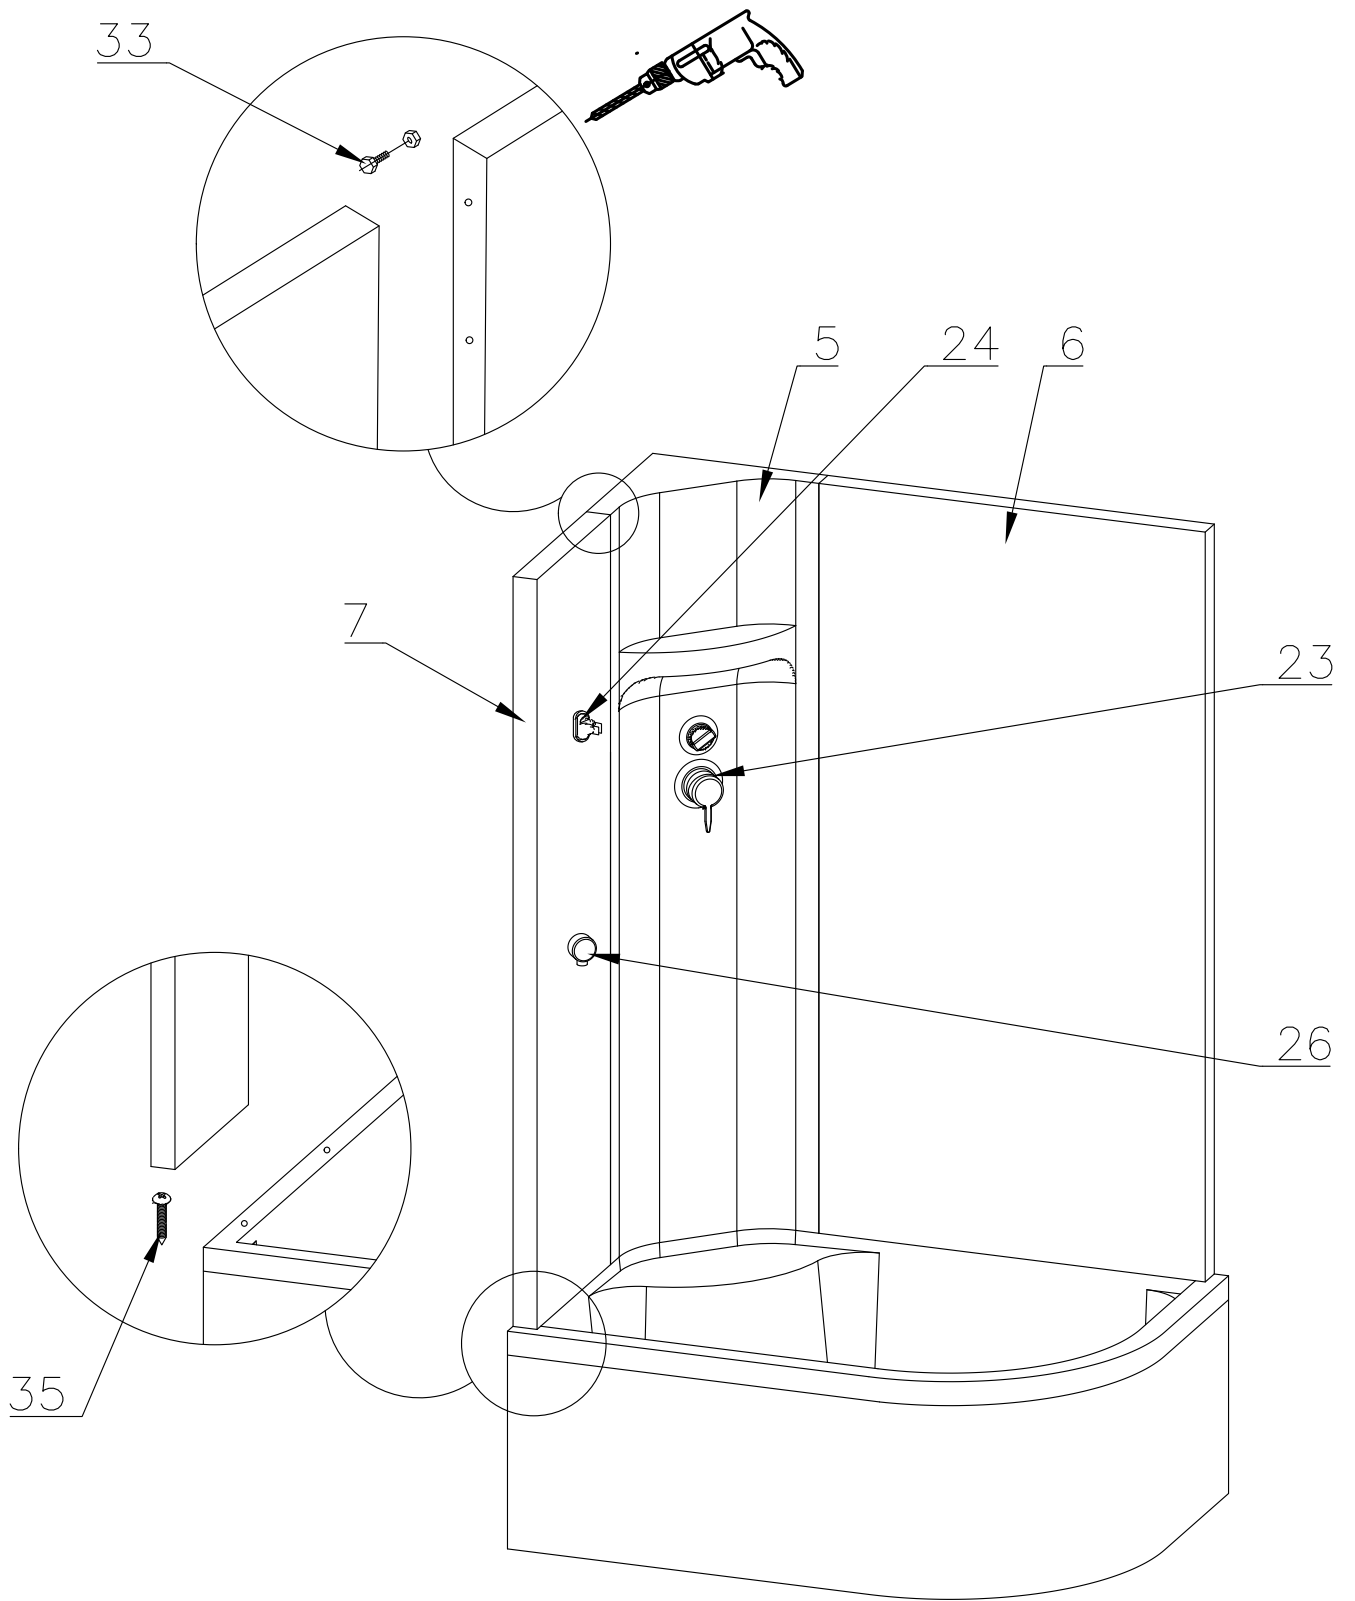

Душевая кабина RB 8120 BK4 BK6

Инструкция по сборке

№	рисунок	КОЛИЧЕСТВО
1	 поддон	1 ШТ
2	 панель поддона	1 ШТ
3	 каркас	1 ШТ
4	 крыша	1 ШТ
5	 панель центральная	1 ШТ
6	 стенка под кран	1 ШТ
7	 стенка под зеркало	1 ШТ
8	 профили горизонтальные	1 КОМПЛ
9	 профиль вертикальный	2 ШТ
10	 молдинг на стекло	4 ШТ
11	 шпилька M12 42см	4 ШТ 42 см 1 ШТ 18 см
12	 стекло подвижное	2 ШТ
13	 стекло фиксированное	2 ШТ

№	рисунок	КОЛИЧЕСТВО
14	 лейка душевая	1 ШТ
15	 шланг душевой лейки	1 ШТ
16	 душ тропический	1 ШТ
17	 ручка	2 ШТ
18	 крепление стекла 3*12	4 ШТ
19	 ролик	8 ШТ
20	 уплотнитель стекла	1 ШТ
21	 заглушка декоративная	3 ШТ
22	 уплотнитель магнитный	1 ШТ
23	 смеситель	1 ШТ
24	 держатель душевой лейки	1 ШТ
25	 ограничитель открытия дверей 3*9	8 ШТ
26	 уголок для душевой лейки	1 ШТ
27	 штуцер для шланга ПВХ	2 ШТ
28	 форсунка	6 ШТ
29	 пластина опорная	4 ШТ
30	 ножка	5 ШТ
31	 шайба M12	6 ШТ
32	 гайка M12	21 ШТ
33	 винт M4x16	22 ШТ
34	 уголок крепления панели	3 ШТ
35	 саморез 3.2x14	26 ШТ
36	 саморез 3.2x41(50)	8 ШТ
37	 саморез 3.2x41	6 ШТ
38	СИФОН	1 ШТ
39	ХОМУТ	4 / 8 ШТ
40	 прижим панели	3 ШТ

Вариант 1 (кран на 2 выхода)

Подвод холодной воды

Подвод горячей воды

Вариант 2 (кран на 3 выхода)

Подвод холодной воды

Подвод горячей воды