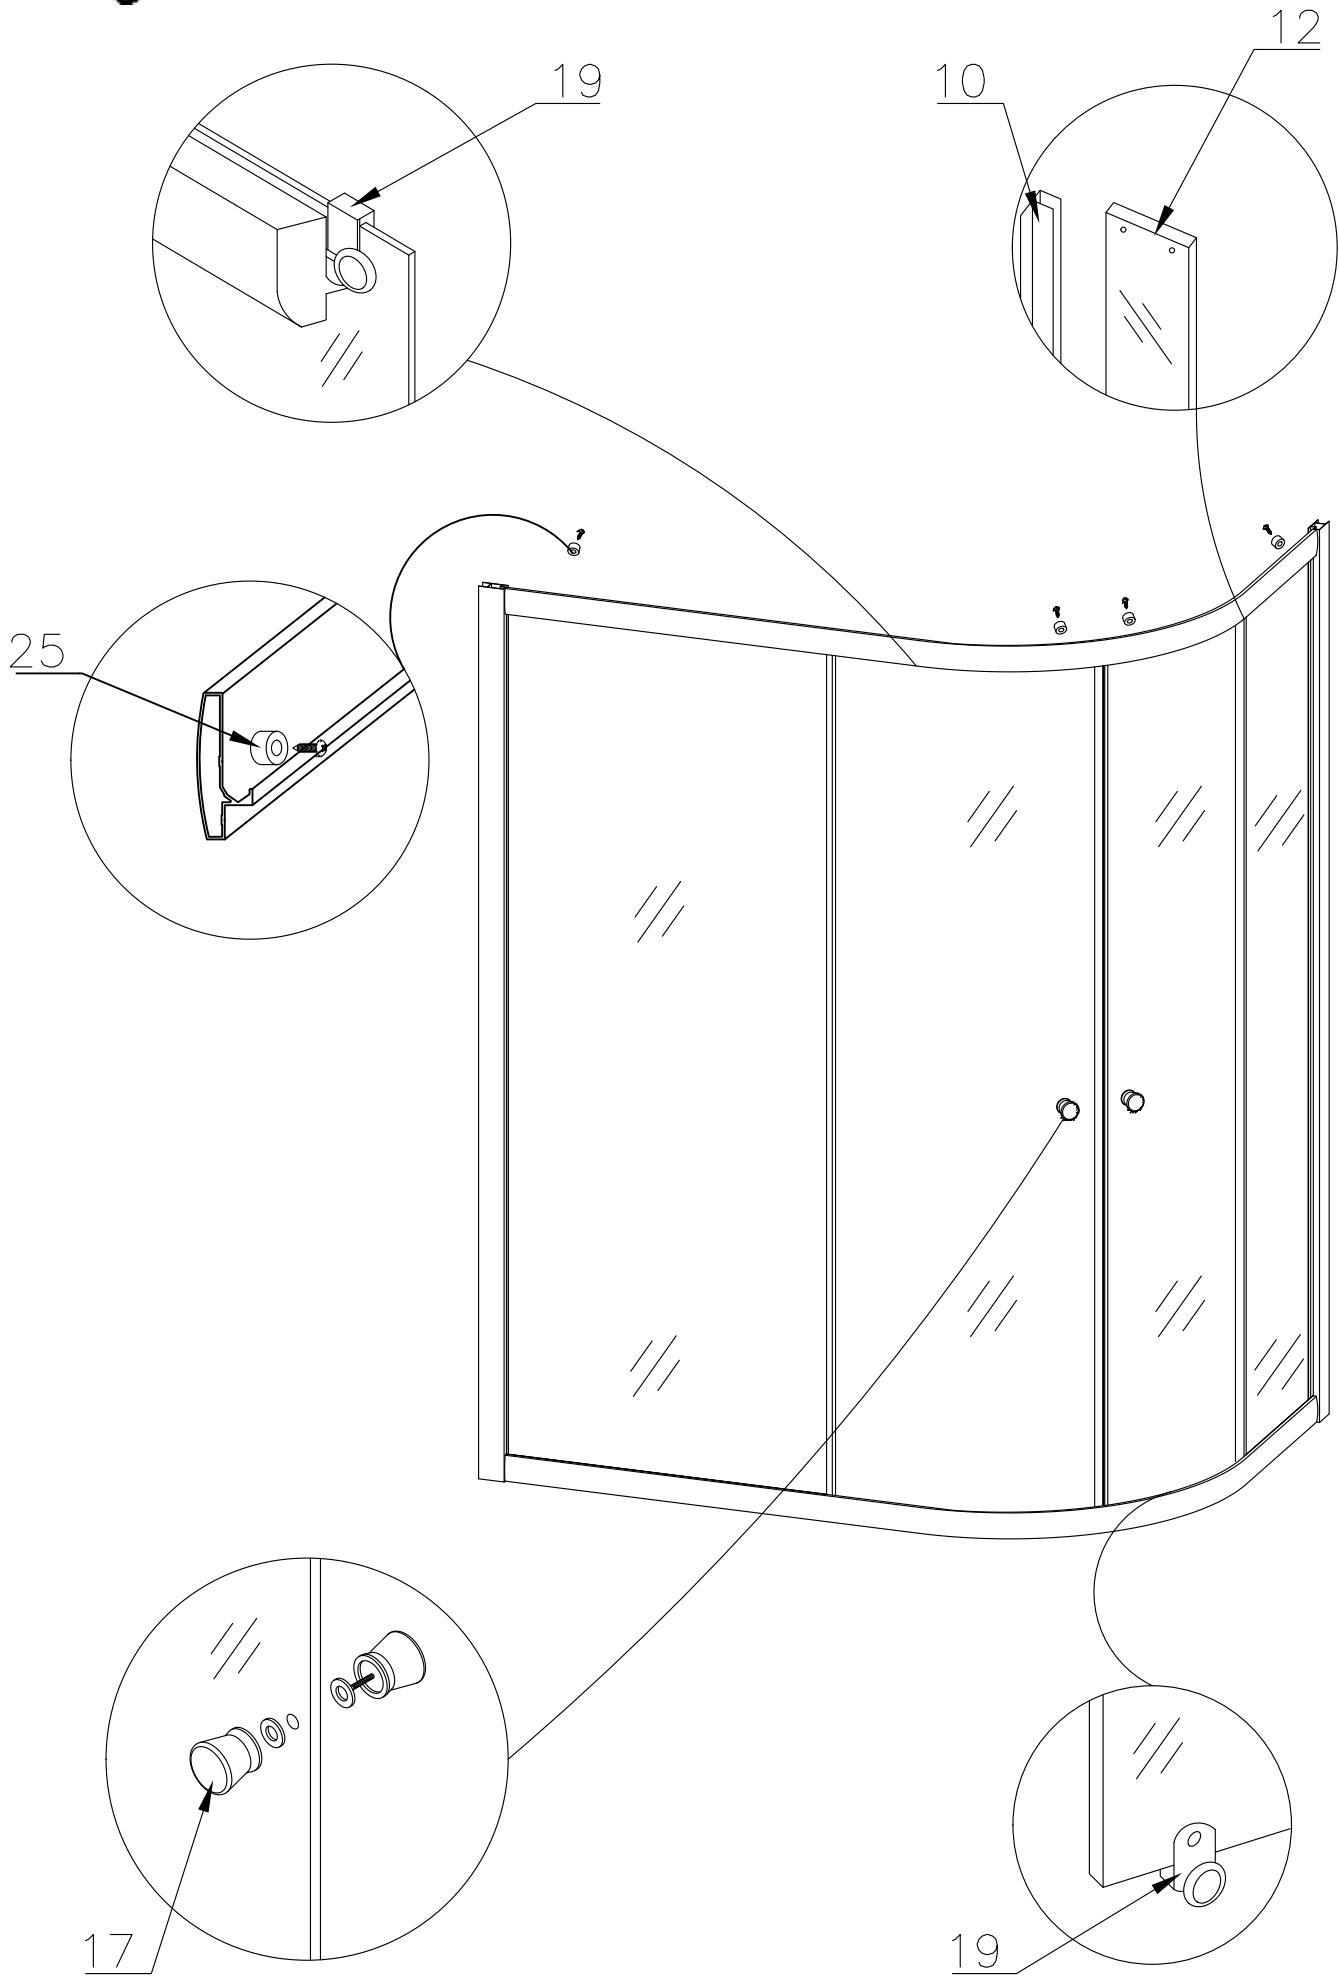

Душевая кабина RB 8120 BK4 BK6

Инструкция по сборке

№	рисунок	КОЛИЧЕСТВО
1	 поддон	1 ШТ
2	 панель поддона	1 ШТ
3	 каркас	1 ШТ
4	 крыша	1 ШТ
5	 панель центральная	1 ШТ
6	 стенка под кран	1 ШТ
7	 стенка под зеркало	1 ШТ
8	 профили горизонтальные	1 КОМПЛ
9	 профиль вертикальный	2 ШТ
10	 молдинг на стекло	4 ШТ
11	 шпилька M12 42см	4 ШТ 42 см 1 ШТ 18 см
12	 стекло подвижное	2 ШТ
13	 стекло фиксированное	2 ШТ

№	рисунок	КОЛИЧЕСТВО
14	 лейка душевая	1 ШТ
15	 шланг душевой лейки	1 ШТ
16	 душ тропический	1 ШТ
17	 ручка	2 ШТ
18	 крепление стекла 3*12	4 ШТ
19	 ролик	8 ШТ
20	 уплотнитель стекла	1 ШТ
21	 заглушка декоративная	3 ШТ
22	 уплотнитель магнитный	1 ШТ
23	 смеситель	1 ШТ
24	 держатель душевой лейки	1 ШТ
25	 ограничитель открытия дверей 3*9	8 ШТ
26	 уголок для душевой лейки	1 ШТ
27	 штуцер для шланга ПВХ	2 ШТ
28	 форсунка	6 ШТ
29	 пластина опорная	4 ШТ
30	 ножка	5 ШТ
31	 шайба M12	6 ШТ
32	 гайка M12	21 ШТ
33	 винт M4x16	22 ШТ
34	 уголок крепления панели	3 ШТ
35	 саморез 3.2x14	26 ШТ
36	 саморез 3.2x41(50)	8 ШТ
37	 саморез 3.2x41	6 ШТ
38	СИФОН	1 ШТ
39	ХОМУТ	4 / 8 ШТ
40	 прижим панели	3 ШТ

Вариант 1 (кран на 2 выхода)

Подвод холодной воды

Подвод горячей воды

Вариант 2 (кран на 3 выхода)

Подвод холодной воды

Подвод горячей воды