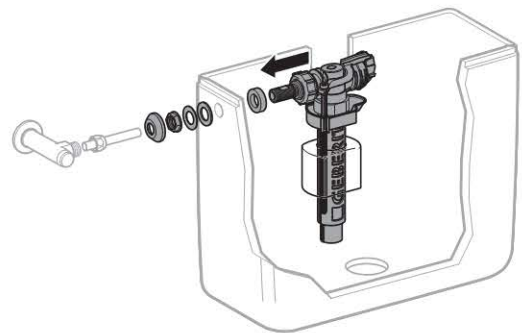

Installation Manual

Montageanleitung
Instructions de montage
Istruzioni per il montaggio

0.1–10 bar
10–1000 kPa

i

1

2

3

Geberit International AG, Schachenstrasse 77, CH-8645 Jona
T +41 55 221 63 00
F +41 55 221 63 16
documentation@geberit.com
→ www.geberit.com