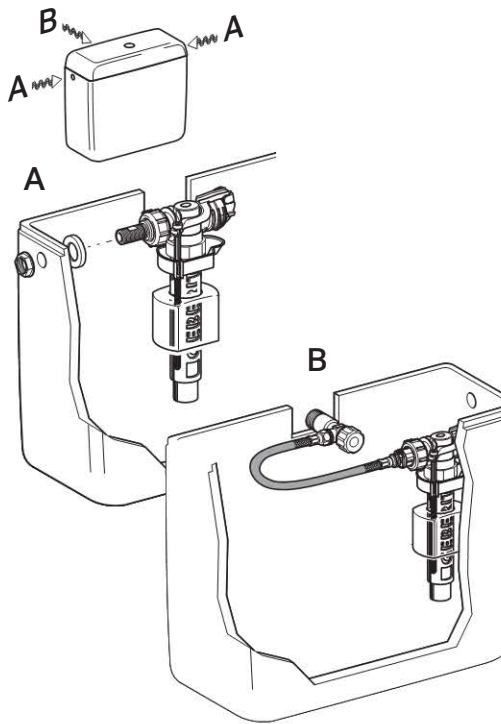

Installation Manual

Montageanleitung
Instructions de montage
Istruzioni per il montaggio

0.1–10 bar
10–1000 kPa

i

1

2

3

Geberit International AG, Schachenstrasse 77, CH-8645 Jona
T +41 55 221 63 00
F +41 55 221 63 16
documentation@geberit.com
→ www.geberit.com