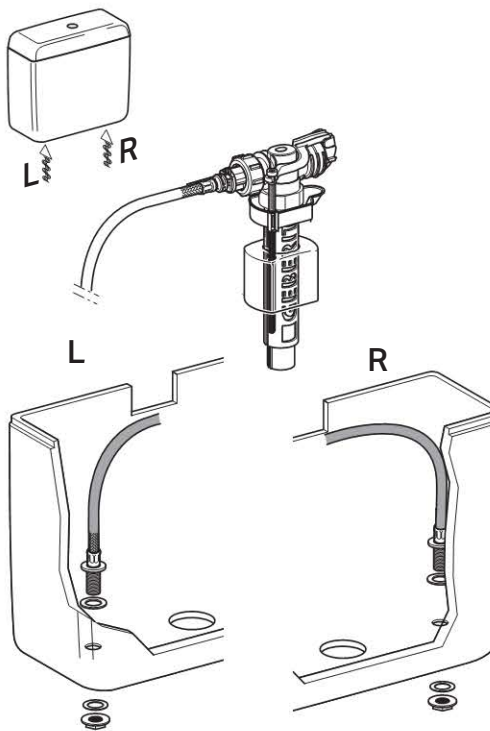

Installation Manual

Montageanleitung
Instructions de montage
Istruzioni per il montaggio

0.1–10 bar
10–1000 kPa

i

1

2

3

Geberit International AG, Schachenstrasse 77, CH-8645 Jona
T +41 55 221 63 00
F +41 55 221 63 16
documentation@geberit.com
→ www.geberit.com