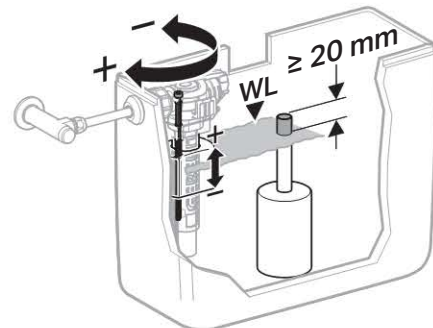

Installation Manual

Montageanleitung
Instructions de montage
Istruzioni per il montaggio

0.1–10 bar
10–1000 kPa

i

1

2

3

Geberit International AG, Schachenstrasse 77, CH-8645 Jona
T +41 55 221 63 00
F +41 55 221 63 16
documentation@geberit.com
→ www.geberit.com