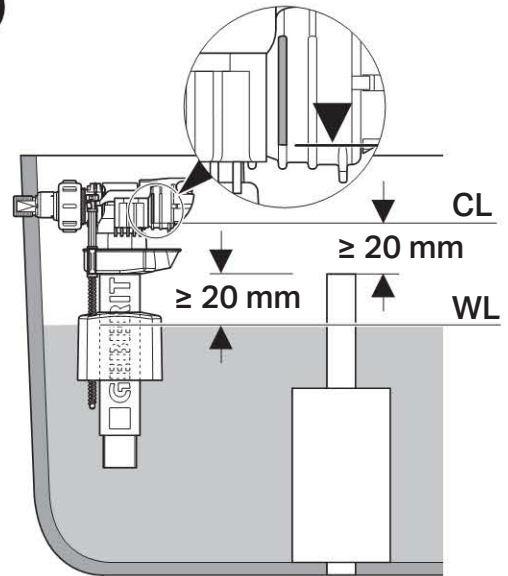

Installation Manual

Montageanleitung
Instructions de montage
Istruzioni per il montaggio

0.1–10 bar
10–1000 kPa

i

1

2

3

Geberit International AG, Schachenstrasse 77, CH-8645 Jona
T +41 55 221 63 00
F +41 55 221 63 16
documentation@geberit.com
→ www.geberit.com