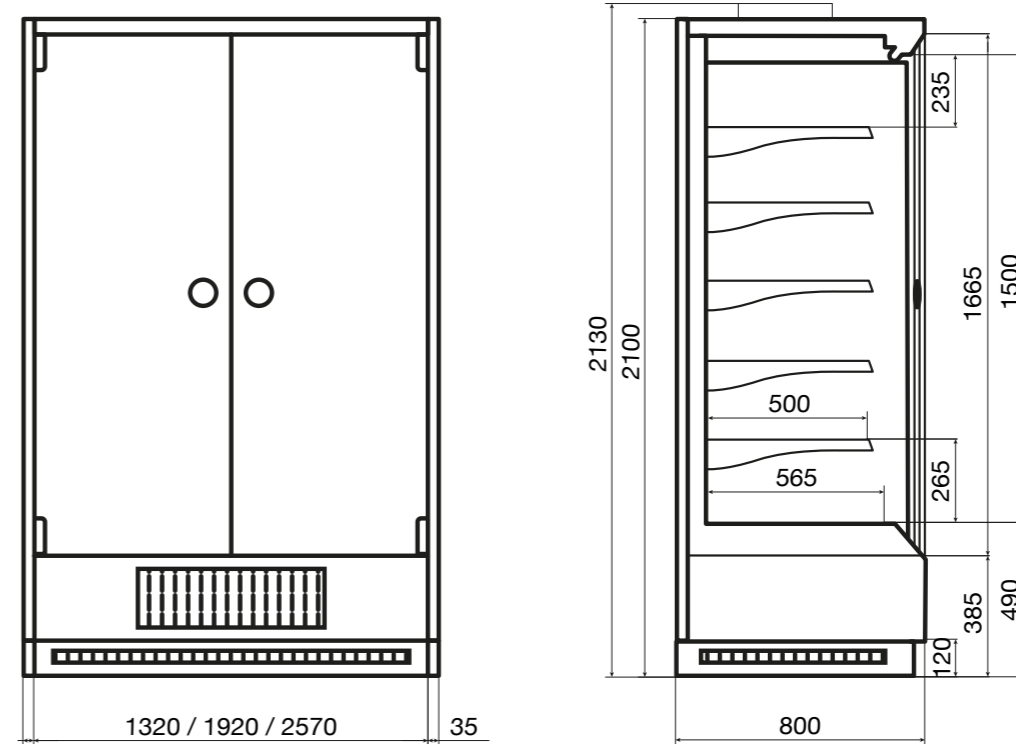

Vega SG 080 H210 Plug-in

Предоставляет уникальные возможности мерчандайзинга для оборудования со встроенным холодом.

Эргономичный дизайн с ультранизким фронтом максимально увеличивает фронтальную экспозицию и позволяет использовать для выкладки 5 рядов полок. Инновационные конструкторские решения позволяют оптимизировать энергопотребление.

Верхняя подсветка кабинета обеспечивают равномерное освещение кабинета и видимость каждого продукта, что гарантирует эффективную презентацию товара.

Универсальное решение для магазина любого формата, где нет возможности использовать холодильную централь.

Стандартные цвета

Покраска фронтальных панелей

Индивидуальное исполнение

Покраска фронтальной панели в любые цвета по таблице RAL

Размеры

Типоразмер	125	190	250
Длина витрины без боковин, мм	1250	1875	2500
Длина витрины с боковинами, мм	1320	1945	2570
Ширина витрины, мм	800		
Высота витрины, мм	2100		
Глубина выкладки, мм	500		
Глубина нижней полки, мм	565		
Площадь загрузки, м ²	3,83	5,75	7,66
Объем загрузки, м ³	0,91	1,36	1,82

Упаковка

Ширина упаковки, мм	970		
Высота упаковки, мм	2320		
Длина упаковки, мм	1490	2110	2740
Вес нетто, кг	370	560	745
Вес брутто, кг	430	650	880