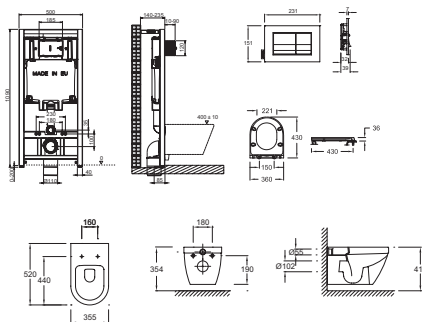

E21749RU

Коллекция: RODIN+

Отделки*:

00 - Белый

Общие характеристики:

Преимущества для конечного пользователя

- ПРОСТОЙ УХОД: полностью гладкая эмалированная чаша для полной доступности и быстрой и полной очистки
- ЭФФЕКТИВНЫЙ СМЫВ: эффективное направление воды к передней части чаши для оптимального распределения по сторонам, избегая брызг

Преимущества при монтаже

- УСТАНОВКА: Простой монтаж

Технические характеристики

- ВЕС : 43.5 кг
- РАСХОД ВОДЫ : Экономия воды: 2,6/4 л
- ТИП ОБОДА : Без обода
- ГАРАНТИЯ НА КРЫШКУ-СИДЕНЬЕ : 2 года
- КРЕПЕЖ ЧАШИ УНИТАЗА : Скрытые
- МАТЕРИАЛ : N/A
- ВЫСОТА : Стандартные
- ГАРАНТИЯ НА КЕРАМИКУ : 25 лет
- ГАРАНТИЯ НА СИСТЕМУ ИНСТАЛЛЯЦИИ : 10 лет

Общая информация

Спецификация продукта : Комплект унитаз и инсталляция. E21749RU. Коллекция : RODIN+. ВЕС : 43.5 кг. МАТЕРИАЛ : N/A. РАСХОД ВОДЫ : Экономия воды: 2,6/4 л. ВЫСОТА : Стандартные. ТИП ОБОДА : Без обода. ГАРАНТИЯ НА КЕРАМИКУ : 25 лет. ГАРАНТИЯ НА КРЫШКУ-СИДЕНЬЕ : 2 года. ГАРАНТИЯ НА СИСТЕМУ ИНСТАЛЛЯЦИИ : 10 лет. КРЕПЕЖ ЧАШИ УНИТАЗА : Скрытые.