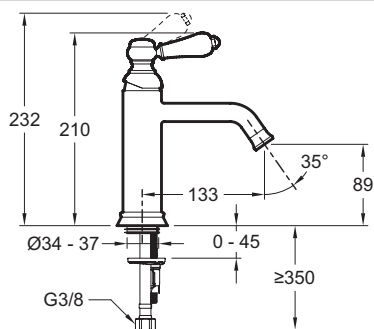

E24360

Коллекция: LOUISE

Отделки\*:

CP - Хром

BL - Матовый  
Чёрный

BCN - Матовое  
золото

Общие характеристики:

### Технические характеристики

- МАТЕРИАЛ : N/A
- ТИП : Однорычажный
- ГАРАНТИЯ НА МЕХАНИЗМ : 5 лет
- ТИП УСТАНОВКИ : 1 отверстие
- РАСХОД ВОДЫ : 5 л/мин
- ГАРАНТИЯ НА ОТДЕЛКУ : 10 лет

### Технический чертёж

Спецификация продукта : Смеситель для раковины со сливом. E24360. Коллекция : LOUISE. МАТЕРИАЛ : N/A. ТИП УСТАНОВКИ : 1 отверстие. ТИП : Однорычажный. РАСХОД ВОДЫ : 5 л/мин. ГАРАНТИЯ НА МЕХАНИЗМ : 5 лет. ГАРАНТИЯ НА ОТДЕЛКУ : 10 лет.