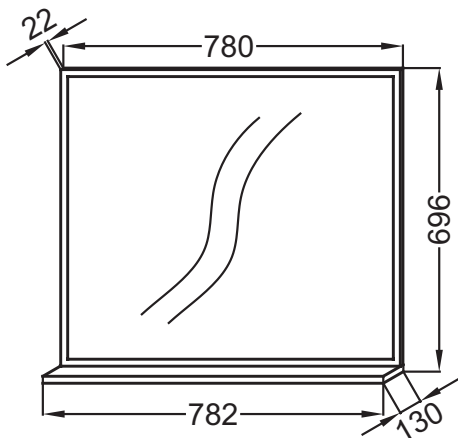

Преимущества при монтаже

- Простая установка: Полностью собранная мебель

Технические характеристики

- ВЕС : 10.1 кг
- ТИП УСТАНОВКИ : Крепление к стене
- ПОДСВЕТКА : Нет
- РАЗЪЕМ ДЛЯ USB : Нет
- ЧАСЫ : Нет
- ТЕМПЕРАТУРА : Нет
- ФИКСАЦИЯ : Установщику необходимо выбрать набор креплений в зависимости от типа стены

- МАТЕРИАЛ : Меламин
- МЕСТО ДЛЯ ХРАНЕНИЯ : Полочка
- РОЗЕТКА : Нет
- АНТИ-ПАР : Нет
- ПОЛОЧКА : Нет
- РУЧКИ :

Технический чертёж

Спецификация продукта : Зеркало 80 см, с полочкой из меламина. EB1597. Коллекция : VIVIENNE. ВЕС : 10.1 кг. МАТЕРИАЛ : Меламин. ТИП УСТАНОВКИ : Крепление к стене. МЕСТО ДЛЯ ХРАНЕНИЯ : Полочка. ПОДСВЕТКА : Нет. РОЗЕТКА : Нет. РАЗЪЕМ ДЛЯ USB : Нет. АНТИ-ПАР : Нет. ЧАСЫ : Нет. ПОЛОЧКА : Нет. ТЕМПЕРАТУРА : Нет. РУЧКИ : . ФИКСАЦИЯ : Установщику необходимо выбрать набор креплений в зависимости от типа стены.