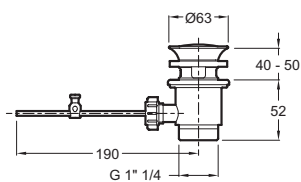

Преимущества при монтаже

- Надежная и прочная установка: резьбовой стержень на высоких версиях для лучшего крепления смесителя.

Технические характеристики

- ВЕС : 2 кг
- ТИП УСТАНОВКИ : 1 отверстие
- РАСХОД ВОДЫ : 5л/мин
- ПОДКЛЮЧЕНИЕ : С гибкой подводкой

- МАТЕРИАЛ : N/A
- ТИП : Однорычажный
- ВЫСОТА ПОД ИЗЛИВОМ : 332
- МЕХАНИЗМ : Керамический дисковый картридж

Технический чертеж

Спецификация продукта : Смеситель для раковины с донным клапаном. E21030-GLD. Коллекция : ODEON RIVE GAUCHE. ВЕС : 2 кг. МАТЕРИАЛ : N/A. ТИП УСТАНОВКИ : 1 отверстие. ТИП : Однорычажный. РАСХОД ВОДЫ : 5л/мин. ВЫСОТА ПОД ИЗЛИВОМ : 332. ПОДКЛЮЧЕНИЕ : С гибкой подводкой. МЕХАНИЗМ : Керамический дисковый картридж.