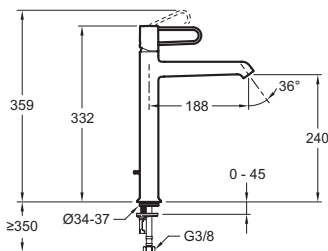

Преимущества при монтаже

- Надежная и прочная установка: резьбовой стержень на высоких версиях для лучшего крепления смесителя.

Технические характеристики

- ВЕС : 2 кг
- ТИП УСТАНОВКИ : 1 отверстие
- РАСХОД ВОДЫ : 5л/мин
- ПОДКЛЮЧЕНИЕ : С гибкой подводкой

- МАТЕРИАЛ : N/A
- ТИП : Однорычажный
- ВЫСОТА ПОД ИЗЛИВОМ : 332
- МЕХАНИЗМ : Керамический дисковый картридж

Технический чертеж

Спецификация продукта : Смеситель для раковины с донным клапаном. E21030-GLD. Коллекция : ODEON RIVE GAUCHE. ВЕС : 2 кг. МАТЕРИАЛ : N/A. ТИП УСТАНОВКИ : 1 отверстие. ТИП : Однорычажный. РАСХОД ВОДЫ : 5л/мин. ВЫСОТА ПОД ИЗЛИВОМ : 332. ПОДКЛЮЧЕНИЕ : С гибкой подводкой. МЕХАНИЗМ : Керамический дисковый картридж.