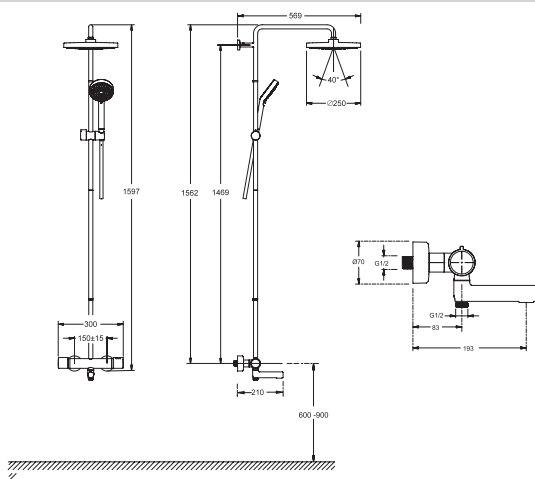

Коллекция: АТОМ

Отделки*:

CP - Хром

Преимущества для конечного пользователя

- Поворотный излив для ванны
- Круглый верхний душ: диаметр 250 мм
- Верхний душ : возможность регулировки угла потока воды
- Ручной душ : диаметр 90 мм, 3 режима, регулируемый по высоте держатель
- Штанга : Максимальная высота 1597 мм

Технические характеристики

- МАТЕРИАЛ : N/A
- ФОРМА ВЕРХНЕГО ДУША : Круглый
- ТИП УСТАНОВКИ : Крепление к стене

Технический чертёж

Спецификация продукта : Колонна для ванны и душа. E26237. Коллекция : АТОМ. МАТЕРИАЛ : N/A. ТИП УСТАНОВКИ : Крепление к стене. ФОРМА ВЕРХНЕГО ДУША : Круглый.