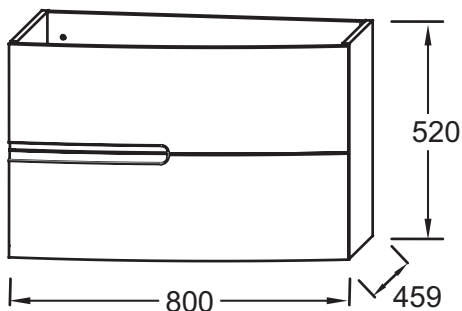

### Технические характеристики

- РАЗМЕРЫ (СМ) : 80 x 45.90 x 52 см
- МАТЕРИАЛ : Лак
- РЕШЕНИЕ ХРАНЕНИЯ : Выдвижные ящики

- ВЕС : 31 кг
- ТИП УСТАНОВКИ : Подвесная
- ФИКСАЦИЯ : Необходимо выбрать монтажный набор исходя из настенных кронштейнов

### Технический чертёж

Спецификация продукта : Мебель для раковины-столешницы, 80 см, 2 ящика. EB1888RU. Коллекция : NONA. РАЗМЕРЫ (СМ) : 80 x 45.90 x 52 см. ВЕС : 31 кг. МАТЕРИАЛ : Лак. ТИП УСТАНОВКИ : Подвесная. РЕШЕНИЕ ХРАНЕНИЯ : Выдвижные ящики. ФИКСАЦИЯ : Необходимо выбрать монтажный набор исходя из настенных кронштейнов.