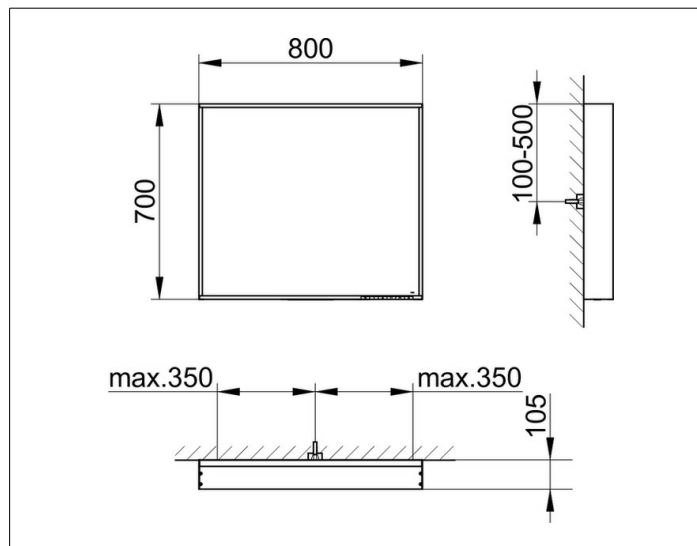

Plan

33097ZZ2500 Зеркало с подсветкой

ИЗДЕЛИЕ

ЧЕРТЕЖ

ОПИСАНИЕ ИЗДЕЛИЯ

плавная регулировка цвета подсветки от 2700 Кельвин (теплый белый) до 6500 Кельвин (яркий дневной свет),
алюминиевая рама по периметру зеркала, лакированная

интенсивности и включением/выключением

ЕЕК: A++, A+, A , 33 kWh/1000h

ПОВЕРХНОСТЬ

33 Вт

ГАБАРИТЫ

800 x 700 x 105 mm