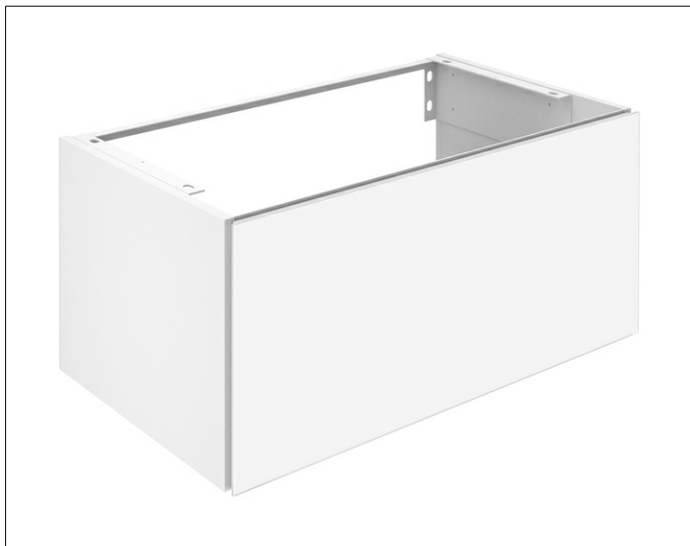

**Plan**

32961YY0000 Тумба под умывальник

**ИЗДЕЛИЕ****ЧЕРТЕЖ****ОПИСАНИЕ ИЗДЕЛИЯ**

подходит к керамическому умывальнику  
и умывальнику из Варикора, арт. 32960,  
1 выдвижной фронтальный ящик с доводчиком,  
вкл. пластиковый сифон 1 1/4 x 32

**ОБОРУДОВАНИЕ**

- 1 антискользящий коврик

**ПОВЕРХНОСТЬ**

11, 14, 29

**ГАБАРИТЫ**

800 x 400 x 490 mm