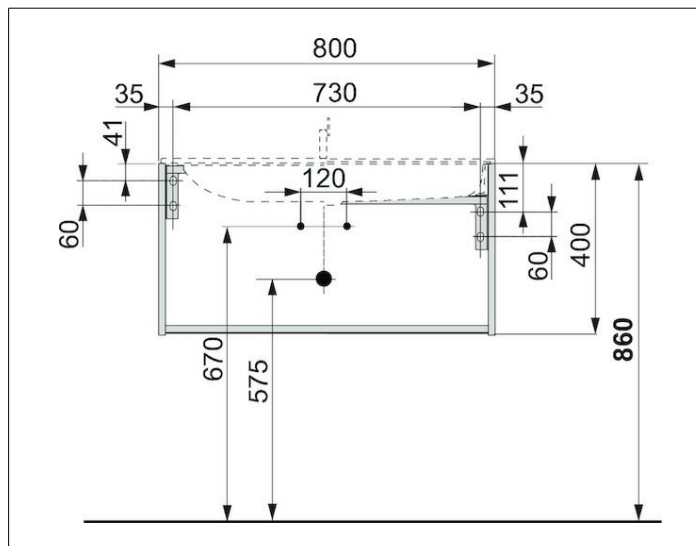

**Plan**

32961YY0000 Тумба под умывальник

**ИЗДЕЛИЕ****ЧЕРТЕЖ****ОПИСАНИЕ ИЗДЕЛИЯ**

подходит к керамическому умывальнику  
и умывальнику из Варикора, арт. 32960,  
1 выдвижной фронтальный ящик с доводчиком,  
вкл. пластиковый сифон 1 1/4 x 32

**ОБОРУДОВАНИЕ**

- 1 антискользящий коврик

**ПОВЕРХНОСТЬ**

11, 14, 29

**ГАБАРИТЫ**

800 x 400 x 490 mm