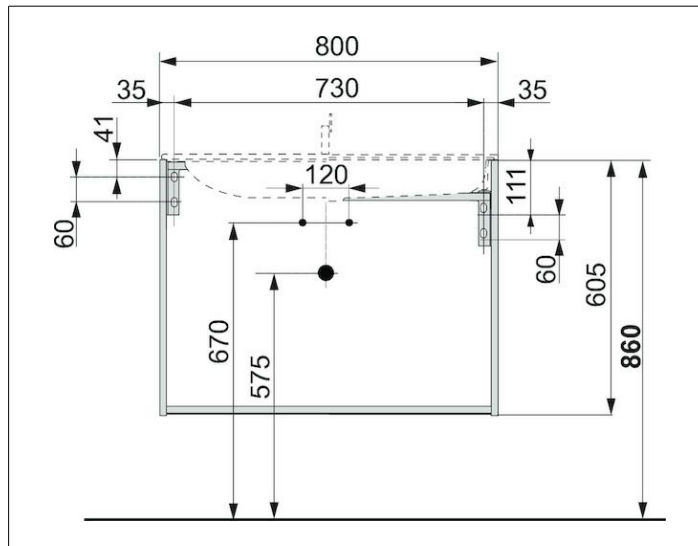

Plan

32962XX0000 Тумба под умывальник

ИЗДЕЛИЕ**ЧЕРТЕЖ****ОПИСАНИЕ ИЗДЕЛИЯ**

подходит к керамическому умывальнику
и умывальнику из Варикора, арт. 32960,
1 выдвижной фасад и 1 внутренний ящик с доводчиком,
вкл. пластиковый сифон 1 1/4 x 32

ОБОРУДОВАНИЕ

- 2 антискользящих коврика
- внутренний выдвижной ящик с разделителями

ПОВЕРХНОСТЬ

18, 30

ГАБАРИТЫ

800 x 605 x 490 mm