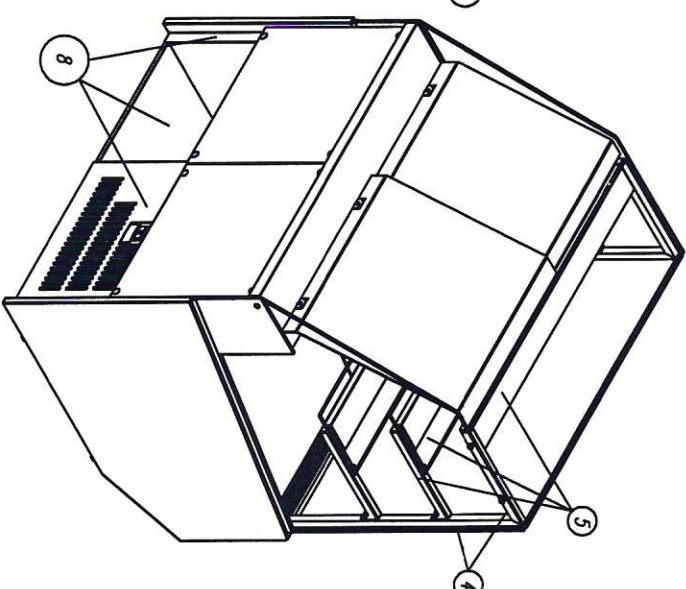

СХЕМА ОБЩАЯ КС95 (СИ, ИИ, ИИ, И, И-5, И-6)

1008 темный губ

ВОЗМОЖНЫЕ СТЫКОВКИ:

ХОЛОДИЛЬНАЯ+ХОЛОДИЛЬНАЯ
ХОЛОДИЛЬНАЯ+БАШНЯ
ТЕПЛОВАЯ+ТЕПЛОВАЯ
НЕЙТРАЛЬНАЯ+НЕЙТРАЛЬНАЯ

- 1 Панели нижние – сталь коричневая
- 2 Боковина – МДФ t-22мм (темный губ)
- 3 Профиль под стекло – RAL коричневый
- 4 Стойка опорная – труба нерж
- 5 Кронштейн полку, обшивка светильника, полка – сталь нерж
- 6 Столешница, обшивка испарителя, выкладка – сталь нерж
- 7 Панель передняя – МДФ t-16мм (темный губ)
- 8 Обшивка задняя, нижняя, рама – сталь коричневая
- 9 Стекло – шелкография RAL9005 (ЧЕРНАЯ)

СХЕМА ОБЩАЯ КСЭ5 (SM, IM, IN, N, N-5, N-6)

1003 белый

ВОЗМОЖНЫЕ СТЫКОВКИ:

ХОЛОДИЛЬНАЯ+ХОЛОДИЛЬНАЯ
ХОЛОДИЛЬНАЯ+БАШНЯ
ТЕПЛОВАЯ+ ТЕПЛОВАЯ
НЕЙТРАЛЬНАЯ+ НЕЙТРАЛЬНАЯ

- 1 Панели нижние – сталь RAL9006 (серая)
- 2 Боковина – МДФ t-22мм (белый глянец)
- 3 Профиль под стекло – RAL 9006 (серый)
- 4 Стойка опорная – труба нерж
- 5 Кронштейн полки, обшивка светильника, полка – сталь нерж
- 6 Столешница, обшивка испарителя, выкладка – сталь нерж
- 7 Панель передняя – МДФ t-16мм (белый глянец)
- 8 Обшивка задняя, нижняя, рама – сталь RAL9006 (серая)
- 9 Стекло – шелкография RAL9005 (ЧЕРНАЯ)

БОКОВИНА КС95 (МДФ)

арт П0000005229

Ставится в витрину

- ХОЛОДИЛЬНУЮ
- ТЕПЛОВУЮ

1003 белый

1008 темный дуб

арт П0000006035

Ставится в: