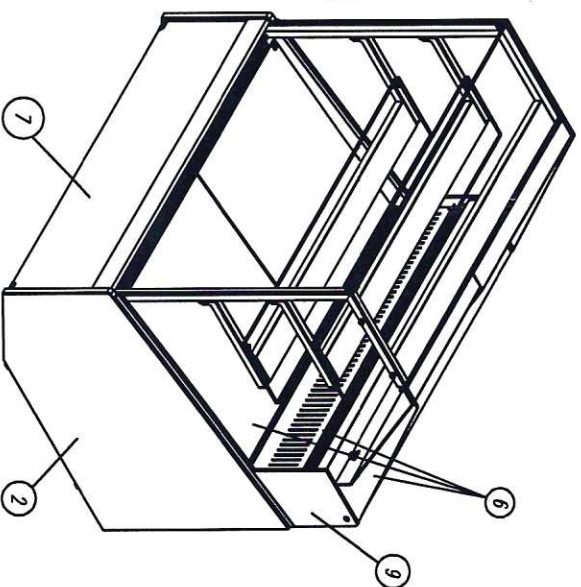

СХЕМА ОБЩАЯ КС95 (СИ, ИИ, ИИ, И, И-5, И-6)

1008 темный губ

ВОЗМОЖНЫЕ СТЫКОВКИ:

ХОЛОДИЛЬНАЯ+ХОЛОДИЛЬНАЯ
ХОЛОДИЛЬНАЯ+БАШНЯ
ТЕПЛОВАЯ+ТЕПЛОВАЯ
НЕЙТРАЛЬНАЯ+НЕЙТРАЛЬНАЯ

- 1 Панели нижние – сталь коричневая
- 2 Боковина – МДФ t-22мм (темный губ)
- 3 Профиль под стекло – RAL коричневый
- 4 Стойка опорная – труба нерж
- 5 Кронштейн полку, обшивка светильника, полка – сталь нерж
- 6 Столешница, обшивка испарителя, выкладка – сталь нерж
- 7 Панель передняя – МДФ t-16мм (темный губ)
- 8 Обшивка задняя, нижняя, рама – сталь коричневая
- 9 Стекло – шелкография RAL9005 (ЧЕРНАЯ)

СХЕМА ОБЩАЯ КСЭ5 (SM, IM, IN, N, N-5, N-6)

1003 белый

ВОЗМОЖНЫЕ СТЫКОВКИ:

ХОЛОДИЛЬНАЯ+ХОЛОДИЛЬНАЯ
ХОЛОДИЛЬНАЯ+БАШНЯ
ТЕПЛОВАЯ+ ТЕПЛОВАЯ
НЕЙТРАЛЬНАЯ+ НЕЙТРАЛЬНАЯ

- 1 Панели нижние – сталь RAL9006 (серая)
- 2 Боковина – МДФ t-22мм (белый глянец)
- 3 Профиль под стекло – RAL 9006 (серый)
- 4 Стойка опорная – труба нерж
- 5 Кронштейн полки, обшивка светильника, полка – сталь нерж
- 6 Столешница, обшивка испарителя, выкладка – сталь нерж
- 7 Панель передняя – МДФ t-16мм (белый глянец)
- 8 Обшивка задняя, нижняя, рама – сталь RAL9006 (серая)
- 9 Стекло – шелкография RAL9005 (ЧЕРНАЯ)