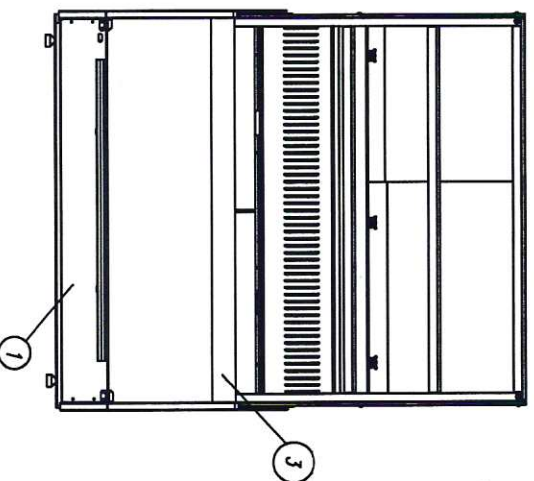

СХЕМА ОБЩАЯ КС95 (СИ, ИИ, ИИ, И, И-5, И-6)

1008 темный губ

ВОЗМОЖНЫЕ СТЫКОВКИ:

ХОЛОДИЛЬНАЯ+ХОЛОДИЛЬНАЯ
ХОЛОДИЛЬНАЯ+БАШНЯ
ТЕПЛОВАЯ+ТЕПЛОВАЯ
НЕЙТРАЛЬНАЯ+НЕЙТРАЛЬНАЯ

- 1 Панели нижние – сталь коричневая
- 2 Боковина – МДФ t-22мм (темный губ)
- 3 Профиль под стекло – RAL коричневый
- 4 Стойка опорная – труба нерж
- 5 Кронштейн полку, обшивка светильника, полка – сталь нерж
- 6 Столешница, обшивка испарителя, выкладка – сталь нерж
- 7 Панель передняя – МДФ t-16мм (темный губ)
- 8 Обшивка задняя, нижняя, рама – сталь коричневая
- 9 Стекло – шелкография RAL9005 (ЧЕРНАЯ)

СХЕМА ОБЩАЯ КСЭ5 (SM, IM, IN, N, N-5, N-6)

1003 белый

ВОЗМОЖНЫЕ СТЫКОВКИ:

ХОЛОДИЛЬНАЯ+ХОЛОДИЛЬНАЯ
ХОЛОДИЛЬНАЯ+БАШНЯ
ТЕПЛОВАЯ+ ТЕПЛОВАЯ
НЕЙТРАЛЬНАЯ+ НЕЙТРАЛЬНАЯ

- 1 Панели нижние – сталь RAL9006 (серая)
- 2 Боковина – МДФ t-22мм (белый глянец)
- 3 Профиль под стекло – RAL 9006 (серый)
- 4 Стойка опорная – труба нерж
- 5 Кронштейн полки, обшивка светильника, полка – сталь нерж
- 6 Столешница, обшивка испарителя, выкладка – сталь нерж
- 7 Панель передняя – МДФ t-16мм (белый глянец)
- 8 Обшивка задняя, нижняя, рама – сталь RAL9006 (серая)
- 9 Стекло – шелкография RAL9005 (ЧЕРНАЯ)