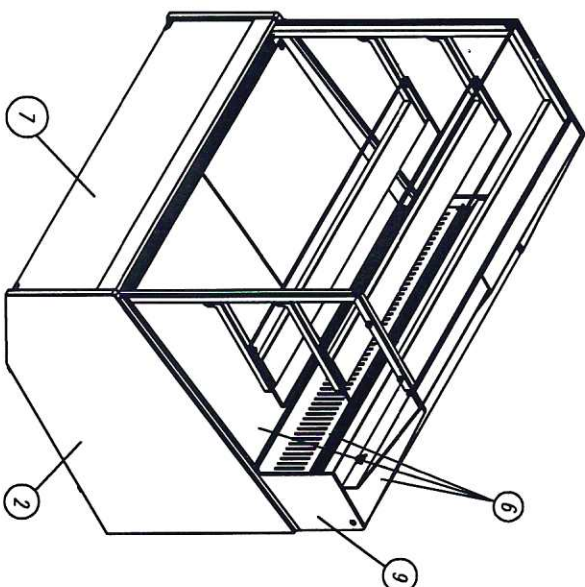

СХЕМА ОБЩАЯ КС95 (СИ, ИИ, ИИ, И, И-5, И-6)

1008 темный губ

ВОЗМОЖНЫЕ СТЫКОВКИ:

ХОЛОДИЛЬНАЯ+ХОЛОДИЛЬНАЯ
ХОЛОДИЛЬНАЯ+БАШНЯ
ТЕПЛОВАЯ+ТЕПЛОВАЯ
НЕЙТРАЛЬНАЯ+НЕЙТРАЛЬНАЯ

- 1 Панели нижние – сталь коричневая
- 2 Боковина – МДФ t-22мм (темный губ)
- 3 Профиль под стекло – RAL коричневый
- 4 Стойка опорная – труба нерж
- 5 Кронштейн полку, обшивка светильника, полка – сталь нерж
- 6 Столешница, обшивка испарителя, выкладка – сталь нерж
- 7 Панель передняя – МДФ t-16мм (темный губ)
- 8 Обшивка задняя, нижняя, рама – сталь коричневая
- 9 Стекло – шелкография RAL9005 (ЧЕРНАЯ)

СХЕМА ОБЩАЯ КСЭ5 (SM, IM, IN, N, N-5, N-6)

1003 белый

ВОЗМОЖНЫЕ СТЫКОВКИ:

ХОЛОДИЛЬНАЯ+ХОЛОДИЛЬНАЯ
ХОЛОДИЛЬНАЯ+БАШНЯ
ТЕПЛОВАЯ+ ТЕПЛОВАЯ
НЕЙТРАЛЬНАЯ+ НЕЙТРАЛЬНАЯ

- 1 Панели нижние – сталь RAL9006 (серая)
- 2 Боковина – МДФ t-22мм (белый глянец)
- 3 Профиль под стекло – RAL 9006 (серый)
- 4 Стойка опорная – труба нерж
- 5 Кронштейн полки, обшивка светильника, полка – сталь нерж
- 6 Столешница, обшивка испарителя, выкладка – сталь нерж
- 7 Панель передняя – МДФ t-16мм (белый глянец)
- 8 Обшивка задняя, нижняя, рама – сталь RAL9006 (серая)
- 9 Стекло – шелкография RAL9005 (ЧЕРНАЯ)