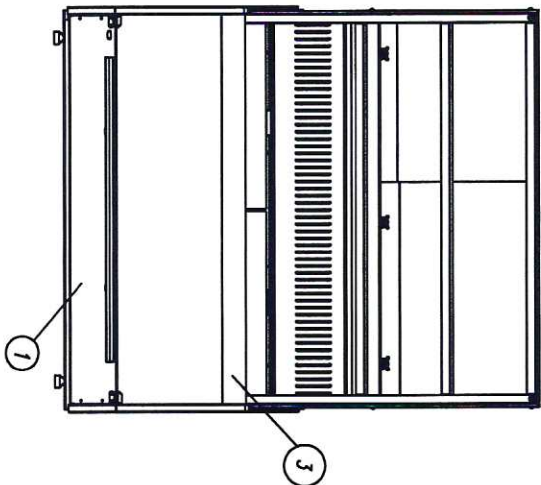

СХЕМА ОБЩАЯ КС95 (СИ, ИИ, ИИ, И, И-5, И-6)

1008 темный губ

ВОЗМОЖНЫЕ СТЫКОВКИ:

ХОЛОДИЛЬНАЯ+ХОЛОДИЛЬНАЯ
ХОЛОДИЛЬНАЯ+БАШНЯ
ТЕПЛОВАЯ+ТЕПЛОВАЯ
НЕЙТРАЛЬНАЯ+НЕЙТРАЛЬНАЯ

- 1 Панели нижние – сталь коричневая
- 2 Боковина – МДФ t-22мм (темный губ)
- 3 Профиль под стекло – RAL коричневый
- 4 Стойка опорная – труба нерж
- 5 Кронштейн полку, обшивка светильника, полка – сталь нерж
- 6 Столешница, обшивка испарителя, выкладка – сталь нерж
- 7 Панель передняя – МДФ t-16мм (темный губ)
- 8 Обшивка задняя, нижняя, рама – сталь коричневая
- 9 Стекло – шелкография RAL9005 (ЧЕРНАЯ)

СХЕМА ОБЩАЯ КСЭ5 (SM, IM, IN, N, N-5, N-6)

1003 белый

ВОЗМОЖНЫЕ СТЫКОВКИ:

ХОЛОДИЛЬНАЯ+ХОЛОДИЛЬНАЯ
ХОЛОДИЛЬНАЯ+БАШНЯ
ТЕПЛОВАЯ+ ТЕПЛОВАЯ
НЕЙТРАЛЬНАЯ+ НЕЙТРАЛЬНАЯ

- 1 Панели нижние – сталь RAL9006 (серая)
- 2 Боковина – МДФ t-22мм (белый глянец)
- 3 Профиль под стекло – RAL 9006 (серый)
- 4 Стойка опорная – труба нерж
- 5 Кронштейн полки, обшивка светильника, полка – сталь нерж
- 6 Столешница, обшивка испарителя, выкладка – сталь нерж
- 7 Панель передняя – МДФ t-16мм (белый глянец)
- 8 Обшивка задняя, нижняя, рама – сталь RAL9006 (серая)
- 9 Стекло – шелкография RAL9005 (ЧЕРНАЯ)