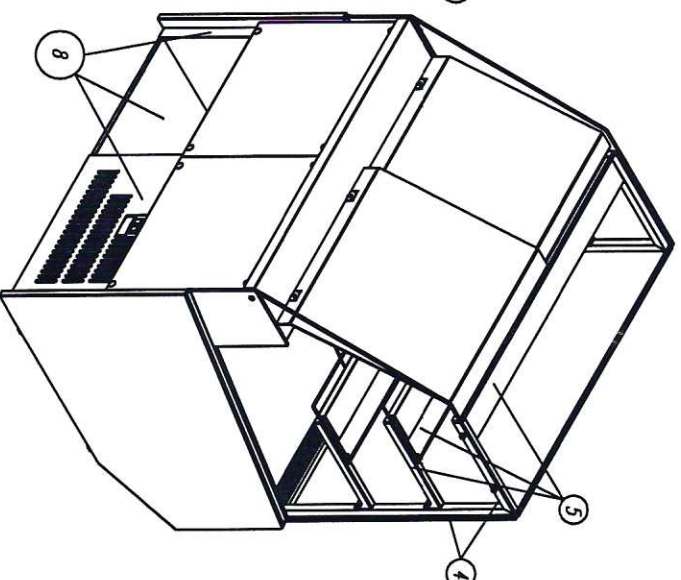

СХЕМА ОБЩАЯ КС95 (СИ, ИИ, ИИ, И, И-5, И-6)

1008 темный губ

ВОЗМОЖНЫЕ СТЫКОВКИ:

ХОЛОДИЛЬНАЯ+ХОЛОДИЛЬНАЯ
ХОЛОДИЛЬНАЯ+БАШНЯ
ТЕПЛОВАЯ+ТЕПЛОВАЯ
НЕЙТРАЛЬНАЯ+НЕЙТРАЛЬНАЯ

- 1 Панели нижние – сталь коричневая
- 2 Боковина – МДФ t-22мм (темный губ)
- 3 Профиль под стекло – RAL коричневый
- 4 Стойка опорная – труба нерж
- 5 Кронштейн полку, обшивка светильника, полка – сталь нерж
- 6 Столешница, обшивка испарителя, выкладка – сталь нерж
- 7 Панель передняя – МДФ t-16мм (темный губ)
- 8 Обшивка задняя, нижняя, рама – сталь коричневая
- 9 Стекло – шелкография RAL9005 (ЧЕРНАЯ)

СХЕМА ОБЩАЯ КСЭ5 (SM, IM, IN, N, N-5, N-6)

1003 белый

ВОЗМОЖНЫЕ СТЫКОВКИ:

ХОЛОДИЛЬНАЯ+ХОЛОДИЛЬНАЯ
ХОЛОДИЛЬНАЯ+БАШНЯ
ТЕПЛОВАЯ+ ТЕПЛОВАЯ
НЕЙТРАЛЬНАЯ+ НЕЙТРАЛЬНАЯ

- 1 Панели нижние – сталь RAL9006 (серая)
- 2 Боковина – МДФ t-22мм (белый глянец)
- 3 Профиль под стекло – RAL 9006 (серый)
- 4 Стойка опорная – труба нерж
- 5 Кронштейн полки, обшивка светильника, полка – сталь нерж
- 6 Столешница, обшивка испарителя, выкладка – сталь нерж
- 7 Панель передняя – МДФ t-16мм (белый глянец)
- 8 Обшивка задняя, нижняя, рама – сталь RAL9006 (серая)
- 9 Стекло – шелкография RAL9005 (ЧЕРНАЯ)

БОКОВИНА КС95 (МДФ)

арт П0000005229

Ставится в витрину

- ХОЛОДИЛЬНУЮ
- ТЕПЛОВУЮ

1003 белый

1008 темный дуб

арт П0000006035

Ставится в: