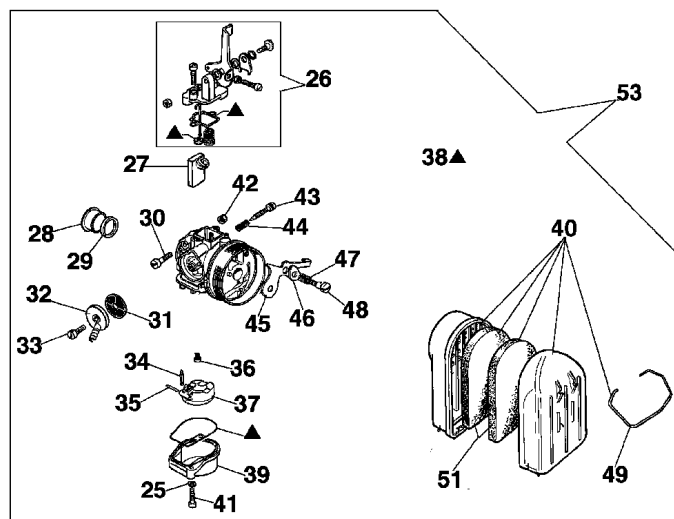

## Иллюстрация Starter assy and engine

---

Ссылка №	Кол-во	Код артикула	Наименование
47	1	30000022	Tank cap
48	1	30200016	Fuel tank
49	4	32000028	Nut
50	4	302000159	Washer
51	1	302000040	Top cover
52	1	302000042	Plate
53	1	302000041	Plate
54	2	302000024	Screw
55	1	302000106	Gasket set
56	1	005000019	Spark plug
57	1	3918005	Washer
58	1	302000182	Muffler
59	2	3833076	Washer
60	2	365000092	Screw
61	1	302000039R	Cylinder
62	2	302000030	Seal ring
63	1	302000189	Crankcase assy
64	2	302000029	Bearing
65	1	302000050	Crankshaft
66	1	302000031R	Key
67	1	302000047	Bearing
68	6	3801029	Screw
69	1	302000005	Support
70	4	302000027	Stud
71	1	302000033	Deflector
72	2	008000015R	Piston ring Ø50
73	2	302000105	Ring
74	1	302000049	Piston pin
75	1	302000097	Piston assy Ø50
76	1	302000045	Manifold
77	1	302000035	Gasket
78	2	302000180	Carburetor SHA14-12L
79	1	3801009	Screw

## ИллюстрацияPump

---

Ссылка	Кол-во	Код артикула	Наименование
47	№ 1	300000227	Spring
48	1	300000228	Pin
49	1	365200074R	Spring
51	2	365200072R	Filter
53	1	302000180	Carburetor SHA14-12L