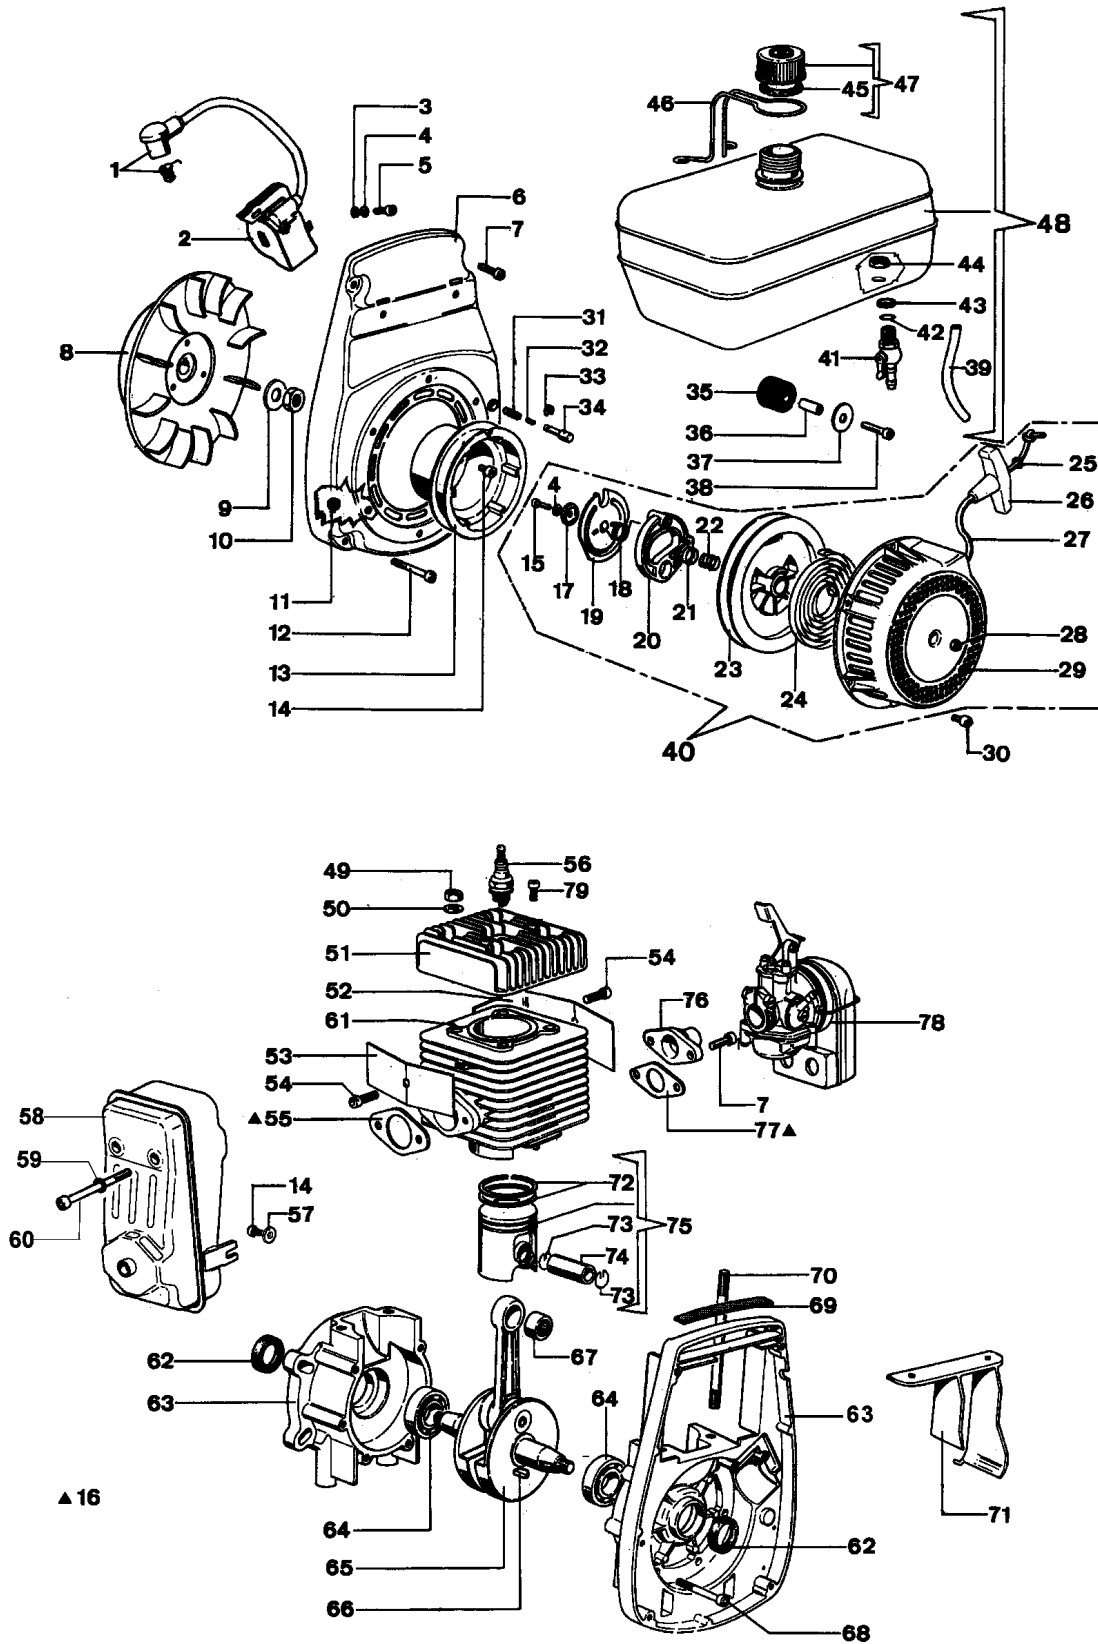

Иллюстрация Starter assy and engine

Иллюстрация Starter assy and engine

Ссылка №	Кол-во	Код артикула	Наименование
47	1	30000022	Tank cap
48	1	30200016	Fuel tank
49	4	32000028	Nut
50	4	302000159	Washer
51	1	302000040	Top cover
52	1	302000042	Plate
53	1	302000041	Plate
54	2	302000024	Screw
55	1	302000106	Gasket set
56	1	005000019	Spark plug
57	1	3918005	Washer
58	1	302000182	Muffler
59	2	3833076	Washer
60	2	365000092	Screw
61	1	302000039R	Cylinder
62	2	302000030	Seal ring
63	1	302000189	Crankcase assy
64	2	302000029	Bearing
65	1	302000050	Crankshaft
66	1	302000031R	Key
67	1	302000047	Bearing
68	6	3801029	Screw
69	1	302000005	Support
70	4	302000027	Stud
71	1	302000033	Deflector
72	2	008000015R	Piston ring Ø50
73	2	302000105	Ring
74	1	302000049	Piston pin
75	1	302000097	Piston assy Ø50
76	1	302000045	Manifold
77	1	302000035	Gasket
78	2	302000180	Carburetor SHA14-12L
79	1	3801009	Screw