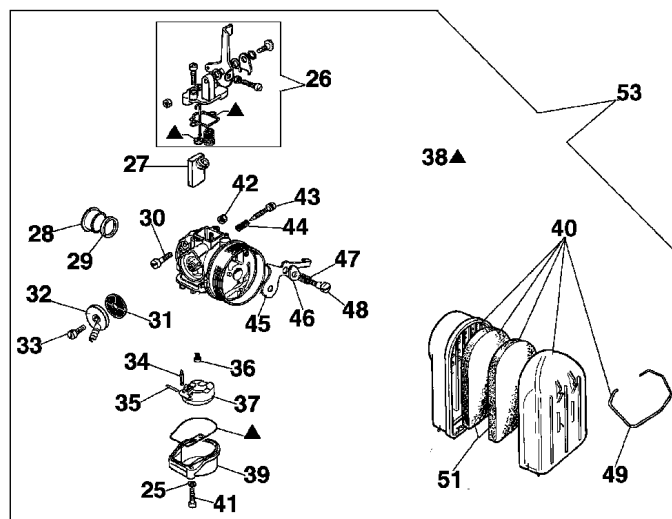

Иллюстрация Pump

Иллюстрация Pump

Ссылка №	Кол-во	Код артикула	Наименование
1	1	322000015A	Cover
2	1	322000009	Valve
3	2	322000004	Washer
4	2	380000011	Screw
5	1	320000001	Cover
6	1	3049019	O-ring
7	1	322000011	Body
8	13	3801046	Screw
9	1	322000007	O-ring
10	1	310000010	Cap
11	1	3049018	O-ring
12	1	322000005	O-ring
13	1	322000050	Difusor
14	1	322000012	Impeller
15	1	322000008	Seal ring
16	1	322000006	O-ring
17	1	322000014	Cover
18	1	342000014	Frame
19	3	302000159	Washer
20	3	322000001	Screw
21	4	3819013	Washer
22	4	342000007	Filter
23	1	342000019	Gasket
24	1	342000017	Fittings set
25	1	006000315	Washer
26	1	300000074	Lever group
27	1	302000157	Valve
28	1	300000266	Bushing
29	1	300000267	Gasket
30	1	3801026	Screw
31	1	300000217	Fuel filter
32	1	300000216	Fittings
33	1	300000215	Screw
34	1	300000222R	Jet
35	1	300000225	Pin
36	1	301000254	Jet 60
37	1	300000198	Float
38	1	300000073	Gasket set
39	1	300000079	Tank
40	1	365200077	Air filter kit
41	2	3908005	Screw
42	1	034000013	Nut
43	1	300000221	Screw
44	1	300000220	Spring
45	1	300000195	Valve
46	1	300000226	Clamp