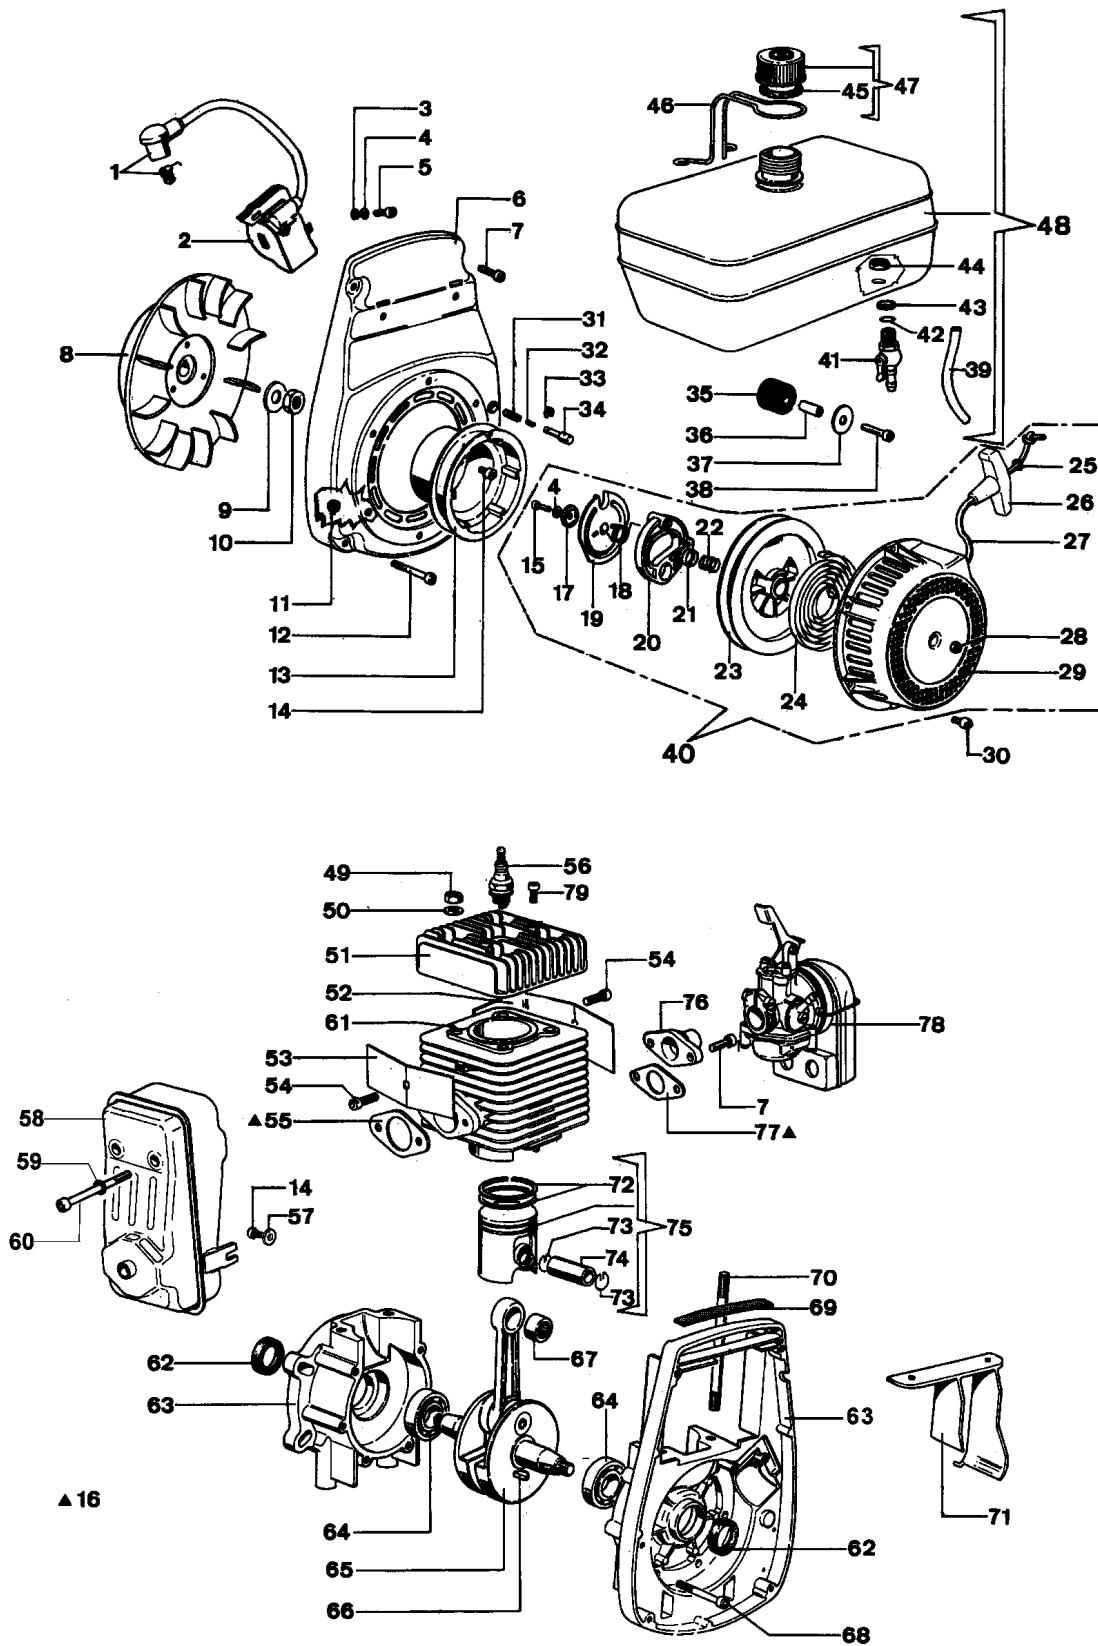

## Иллюстрация Starter assy and engine

Ссылка №	Кол-во	Код артикула	Наименование
1	1	4098064R	Spark plug cap
2	1	302000043R	Ignition coil
3	2	3916004	Washer
4	2	3819005	Washer
5	2	006000024	Screw
6	1	302000150	Starter case
7	2	3801013R	Screw
8	1	302000122	Flywheel
9	1	016000049	Washer
10	1	006000091	Nut
11	4	3914003	Nut
12	2	3801066	Screw
13	1	302000034	Pulley
14	3	3801010R	Screw
15	1	099900197	Screw
16	1	302000106	Gasket set
17	1	365000102	Washer
18	1	302000060	Spring
19	1	365000101	Washer
20	1	365000111	Pawl
21	1	365000104	Cover
22	1	365000109	Spring
23	1	302000058	Pulley
24	1	365000108R	Spring
25	1	006000829	Washer
26	1	005000122	Starter handle
27	1	365000107	Starter rope
28	1	028200069	Nut
29	1	302000175	Starter assy
30	6	3801008	Screw
31	1	302000013	Spring
32	1	302000014	Spring
33	1	3026003	Ring
34	1	302000015	Button
35	2	093000054	Support
36	2	093000055	Pipe
37	2	005400599	Washer
38	2	3801016	Screw
39	1	302000021	Hose
40	1	302000057	Starter assy
41	1	30000029A	Cock
42	1	3049006R	O-ring
43	1	3055098	Ring
44	1	3912011	Nut
45	1	300000025	Gasket
46	1	302000006	Spring

## ИллюстрацияPump

---

Ссылка	Кол-во	Код артикула	Наименование
47	№ 1	300000227	Spring
48	1	300000228	Pin
49	1	365200074R	Spring
51	2	365200072R	Filter
53	1	302000180	Carburetor SHA14-12L