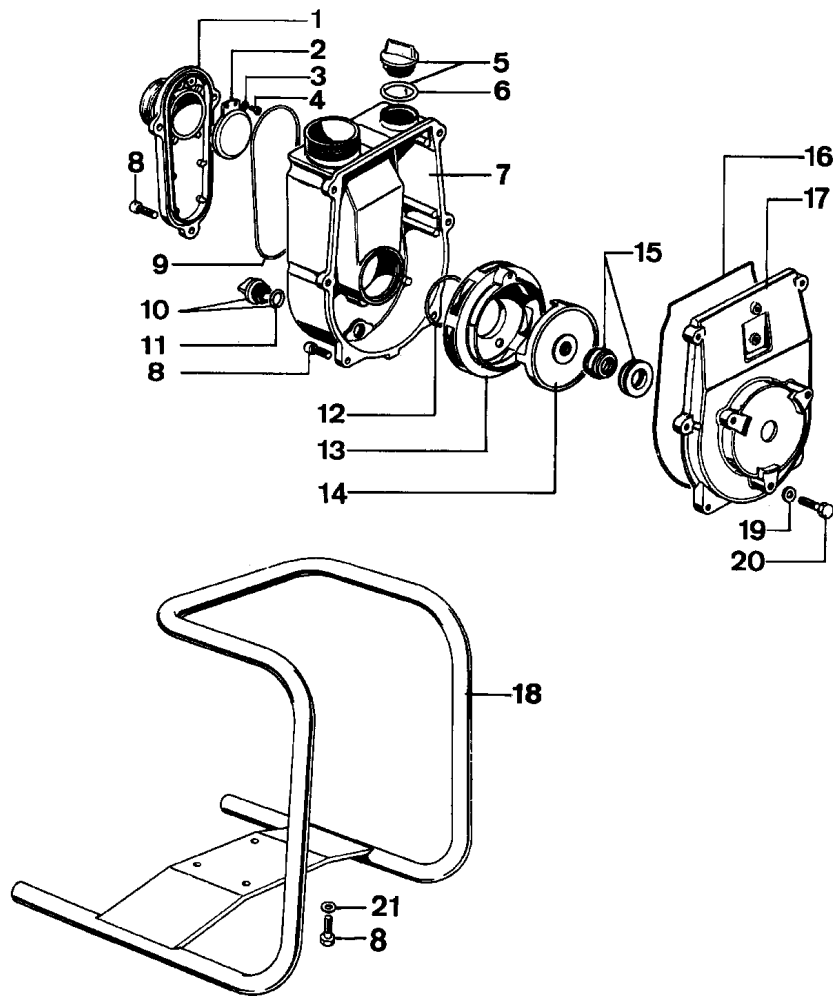

Иллюстрация Pump

Иллюстрация Pump

Ссылка №	Кол-во	Код артикула	Наименование
1	1	322000015A	Cover
2	1	322000009	Valve
3	2	322000004	Washer
4	2	380000011	Screw
5	1	320000001	Cover
6	1	3049019	O-ring
7	1	322000011	Body
8	13	3801046	Screw
9	1	322000007	O-ring
10	1	310000010	Cap
11	1	3049018	O-ring
12	1	322000005	O-ring
13	1	322000050	Difusor
14	1	322000012	Impeller
15	1	322000008	Seal ring
16	1	322000006	O-ring
17	1	322000014	Cover
18	1	342000014	Frame
19	3	302000159	Washer
20	3	322000001	Screw
21	4	3819013	Washer
22	4	342000007	Filter
23	1	342000019	Gasket
24	1	342000017	Fittings set
25	1	006000315	Washer
26	1	300000074	Lever group
27	1	302000157	Valve
28	1	300000266	Bushing
29	1	300000267	Gasket
30	1	3801026	Screw
31	1	300000217	Fuel filter
32	1	300000216	Fittings
33	1	300000215	Screw
34	1	300000222R	Jet
35	1	300000225	Pin
36	1	301000254	Jet 60
37	1	300000198	Float
38	1	300000073	Gasket set
39	1	300000079	Tank
40	1	365200077	Air filter kit
41	2	3908005	Screw
42	1	034000013	Nut
43	1	300000221	Screw
44	1	300000220	Spring
45	1	300000195	Valve
46	1	300000226	Clamp