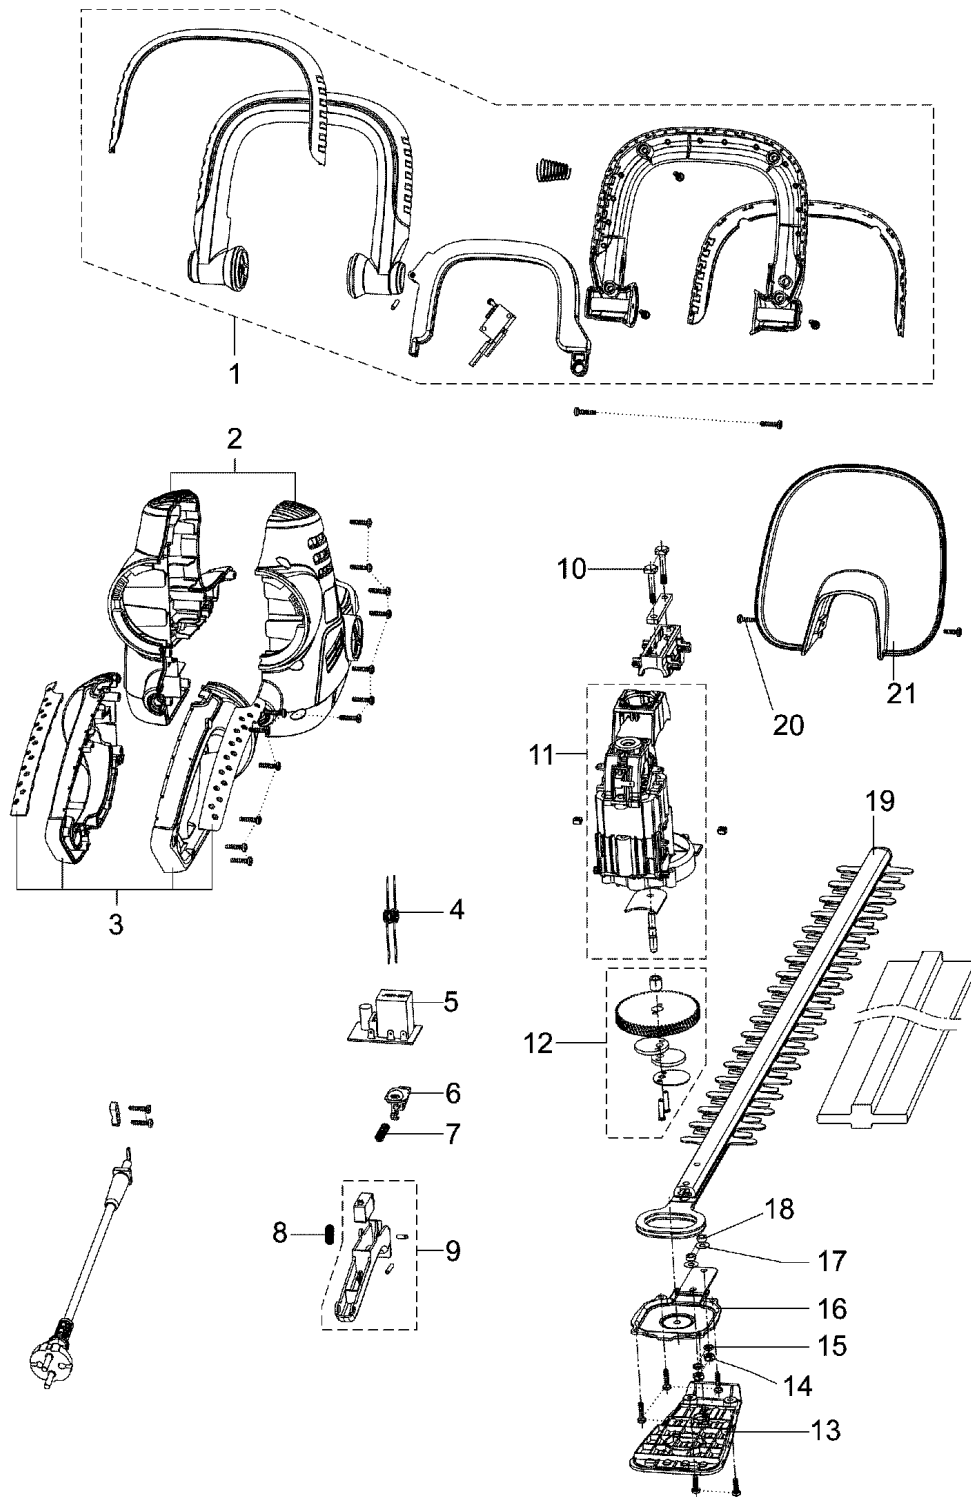

Иллюстрация Complete illustrated parts list

Иллюстрация Complete illustrated parts list

| Ссылка № | Кол-во | Код артикула | Наименование |
|----------|--------|--------------|-------------------------------|
| 1 | 1 | K43220290 | Handle Arancio; Orange |
| 2 | 1 | K43220291 | Motor housing Arancio; Orange |
| 3 | 1 | K43220292 | Handle Arancio; Orange |
| 4 | 1 | K43220020 | Spring |
| 5 | 1 | K43220043 | Circuit |
| 6 | 1 | K43220042 | Slide control |
| 7 | 1 | K43220041 | Spring |
| 8 | 1 | K43220040 | Spring |
| 9 | 1 | K43220039 | Switch |
| 10 | 2 | K43220023 | Screw |
| 11 | 1 | K43220036 | Electric motor |
| 12 | 1 | K43220035 | Bevel gear set |
| 13 | 1 | K43220033 | Lower cover |
| 14 | 2 | K43220031 | Nut |
| 15 | 2 | K43220030 | Ring |
| 16 | 1 | K43220034 | Cover |
| 17 | 2 | K43220029 | Washer |
| 18 | 2 | K43220028 | Spacer |
| 19 | 1 | K43220097 | Blades assy |
| 20 | 2 | K43220026 | Screw |
| 21 | 1 | K43220025 | Hand guard |