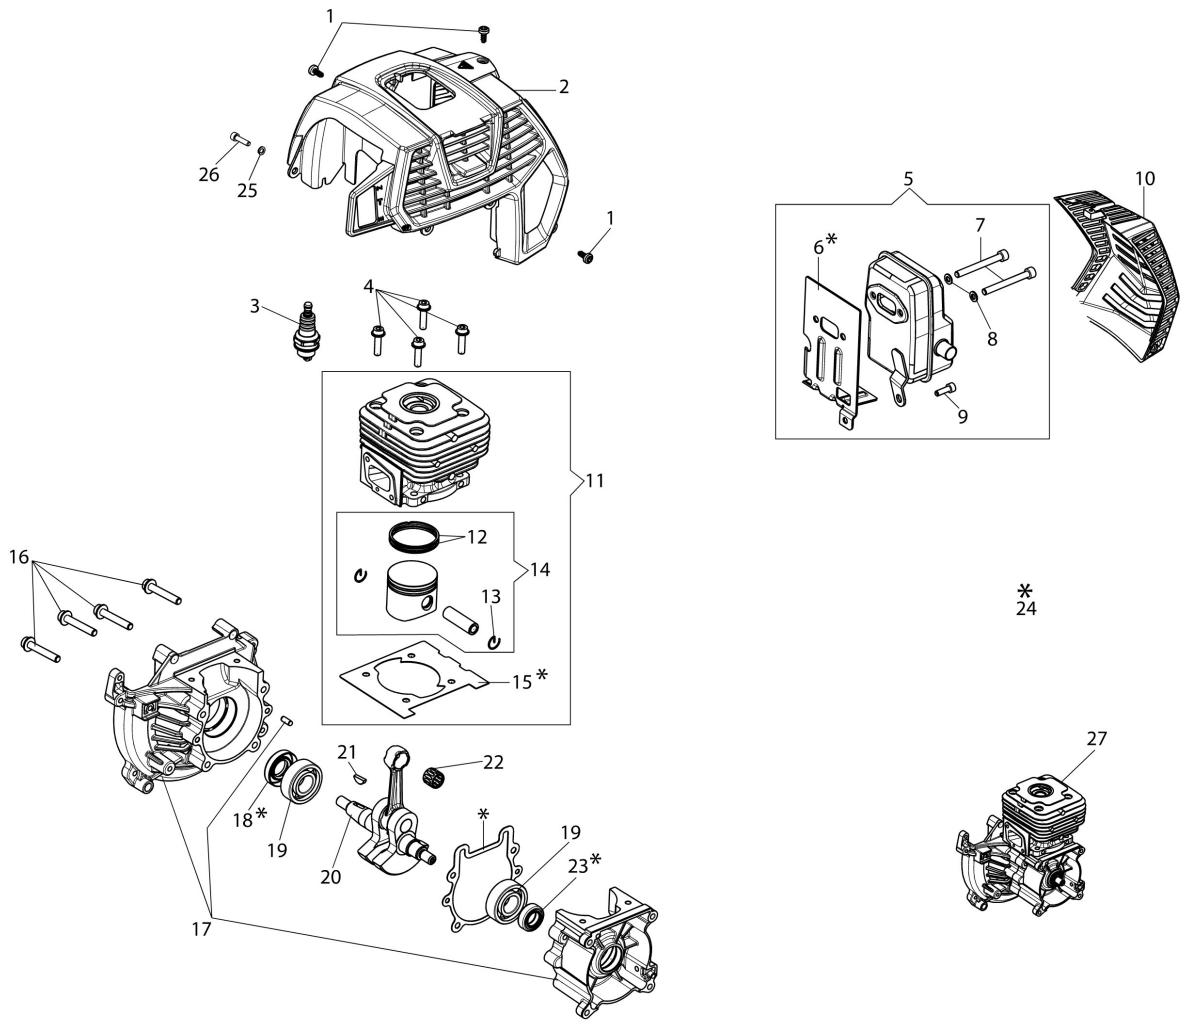

BCH 40 T Brushcutter

Документы

Engine

Starter assy and clutch

Tank and air filter

Transmission

Transmission D.28 mm

Carburetor

Head Tap&Go D.130

изображение Engine

Ref.Nu	Qty	Part number	Description	Validity from	Validity till	Notes	Bulletin
1	3	3960121R	Screw				
2	1	61452028R	Engine cover				
3	1	3055104R	Spark plug				
4	4	3860095R	Screw				
5	1	61450206R	Muffler assy				
6	1	61450242AR	Gasket				
7	2	3801065R	Screw				
8	2	3916006R	Washer				
9	1	3801011R	Screw				
10	1	61450367R	Muffler cover				
11	1	61450048	Complete cylinder		SN 8210038436		BT3-144-03/20
11	1	61450048	Complete cylinder	SN 8210038437			BT3-144-03/20
12	2	61450014R	Piston ring				
13	2	61450013R	Ring				
14	1	61450187R	Piston assy				
15	1	61450127AR	Gasket				
16	4	3860096R	Screw				
17	1	61452001BR	Crankcase assy				
18	1	3050056R	Oil seal				
19	2	3035065R	Bearing				
20	1	61450001AR	Crankshaft				
21	1	3028020R	Key				
22	1	50110044R	Bearing				
23	1	3050057R	Oil seal				
24	1	61450443	Gasket set				
25	2	3801009R	Screw				
26	2	3916005R	Washer				
27	1	61450039R	Short block				

изображение Carburetor

Ref.Nu	Qty	Part number	Description	Validity from	Validity till	Notes	Bulletin
1	1	2318624R	Carburetor				
2	1	2318025R	Repair kit				
3	1	3055155R	Special screwdriver				

изображение Head Tap&Go D.130