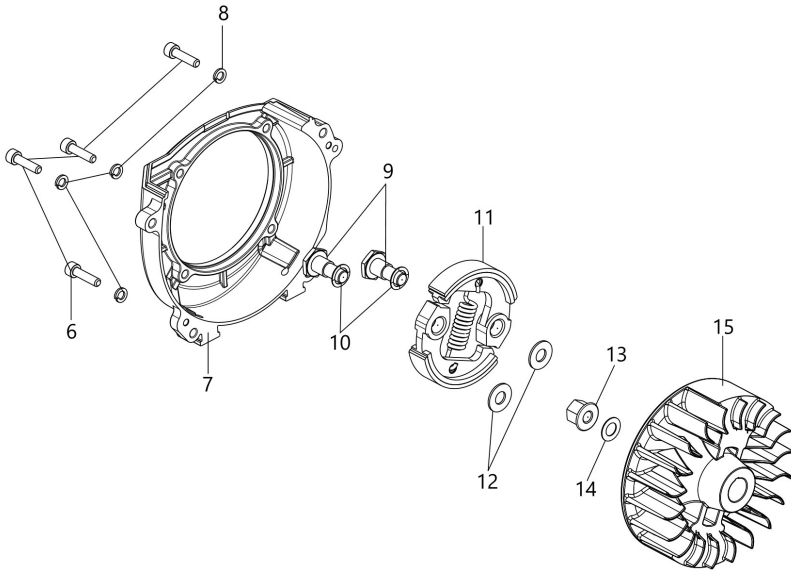

BCH 40 T Brushcutter

Документы

Engine

Starter assy and clutch

Tank and air filter

Transmission

Transmission D.28 mm

Carburetor

Head Tap&Go D.130

изображение Engine

Ref.Nu	Qty	Part number	Description	Validity from	Validity till	Notes	Bulletin
1	3	3960121R	Screw				
2	1	61452028R	Engine cover				
3	1	3055104R	Spark plug				
4	4	3860095R	Screw				
5	1	61450206R	Muffler assy				
6	1	61450242AR	Gasket				
7	2	3801065R	Screw				
8	2	3916006R	Washer				
9	1	3801011R	Screw				
10	1	61450367R	Muffler cover				
11	1	61450048	Complete cylinder		SN 8210038436		BT3-144-03/20
11	1	61450048	Complete cylinder	SN 8210038437			BT3-144-03/20
12	2	61450014R	Piston ring				
13	2	61450013R	Ring				
14	1	61450187R	Piston assy				
15	1	61450127AR	Gasket				
16	4	3860096R	Screw				
17	1	61452001BR	Crankcase assy				
18	1	3050056R	Oil seal				
19	2	3035065R	Bearing				
20	1	61450001AR	Crankshaft				
21	1	3028020R	Key				
22	1	50110044R	Bearing				
23	1	3050057R	Oil seal				
24	1	61450443	Gasket set				
25	2	3801009R	Screw				
26	2	3916005R	Washer				
27	1	61450039R	Short block				

изображение Carburetor

Ref.Nu	Qty	Part number	Description	Validity from	Validity till	Notes	Bulletin
1	1	2318624R	Carburetor				
2	1	2318025R	Repair kit				
3	1	3055155R	Special screwdriver				

изображение Head Tap&Go D.130