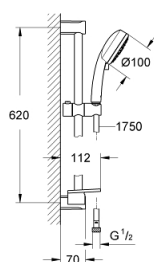

27 577 002 TEMPESTA COSMOPOLITAN 100 ДУШЕВОЙ ГАРНИТУР, 4 ВИДА СТРУЙ

ОПИСАНИЕ ПРОДУКТА

- в комплект входят:
- ручной душ (27 575)
- душевая штанга, 600 мм (27 521)
- душевой шланг Relaxaflex 1750 мм 1/2" x 1/2" (28 154)
- Полочка GROHE EasyReach (27 596)
- GROHE EcoJoy ограничитель расхода воды 9,5 л/мин
- GROHE DreamSpray превосходный поток воды
- GROHE StarLight хромированное покрытие поверхности
- система SpeedClean против известковых отложений
- внутренний охлаждающий канал для продолжительного срока службы
- может использоваться с проточным водонагревателем
- минимальное давление 1,0 бар

27 577 002 **TEMPESTA COSMOPOLITAN 100 ДУШЕВОЙ ГАРНИТУР, 4 ВИДА СТРУЙ**

27 577 002 TEMPESTA COSMOPOLITAN 100 ДУШЕВОЙ ГАРНИТУР, 4 ВИДА СТРУЙ

ЗАПАСНЫЕ ЧАСТИ

1: Держатель душевой штанги (Order-nr. 48095000)