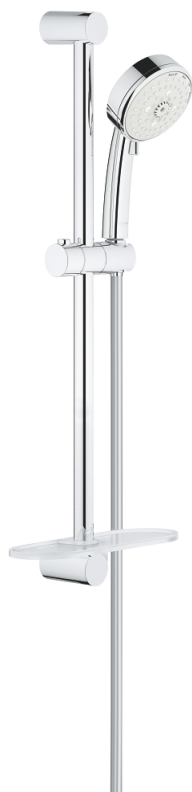

27 577 002 TEMPESTA COSMOPOLITAN 100 ДУШЕВОЙ ГАРНИТУР, 4 ВИДА СТРУЙ

ОПИСАНИЕ ПРОДУКТА

- в комплект входят:
- ручной душ (27 575)
- душевая штанга, 600 мм (27 521)
- душевой шланг Relaxaflex 1750 мм 1/2" x 1/2" (28 154)
- Полочка GROHE EasyReach (27 596)
- GROHE EcoJoy ограничитель расхода воды 9,5 л/мин
- GROHE DreamSpray превосходный поток воды
- GROHE StarLight хромированное покрытие поверхности
- система SpeedClean против известковых отложений
- внутренний охлаждающий канал для продолжительного срока службы
- может использоваться с проточным водонагревателем
- минимальное давление 1,0 бар

27 577 002 **TEMPESTA COSMOPOLITAN 100 ДУШЕВОЙ ГАРНИТУР, 4 ВИДА СТРУЙ**

27 577 002 TEMPESTA COSMOPOLITAN 100 ДУШЕВОЙ ГАРНИТУР, 4 ВИДА СТРУЙ

ЗАПАСНЫЕ ЧАСТИ

1: Держатель душевой штанги (Order-nr. 48095000)

2: Скользящий элемент (Order-nr. 12140000)

3: Полочка GROHE EasyReach (Order-nr. 27596000)

4: Сетка (Order-nr. 0700200M)

5: Шайба выравнивания (Order-nr. 48051000)*

* Optional accessories