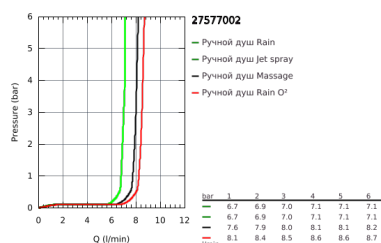

27 577 002 TEMPESTA COSMOPOLITAN 100 ДУШЕВОЙ ГАРНИТУР, 4 ВИДА СТРУЙ

ОПИСАНИЕ ПРОДУКТА

- в комплект входят:
- ручной душ (27 575)
- душевая штанга, 600 мм (27 521)
- душевой шланг Relaxaflex 1750 мм 1/2" x 1/2" (28 154)
- Полочка GROHE EasyReach (27 596)
- GROHE EcoJoy ограничитель расхода воды 9,5 л/мин
- GROHE DreamSpray превосходный поток воды
- GROHE StarLight хромированное покрытие поверхности
- система SpeedClean против известковых отложений
- внутренний охлаждающий канал для продолжительного срока службы
- может использоваться с проточным водонагревателем
- минимальное давление 1,0 бар