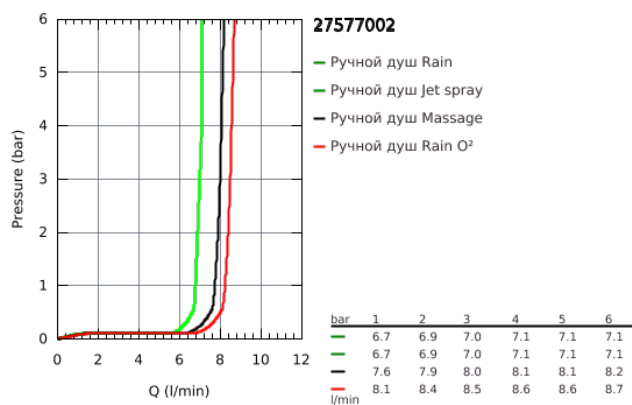

27 577 002 **TEMPESTA COSMOPOLITAN 100 ДУШЕВОЙ ГАРНИТУР, 4 ВИДА СТРУЙ**