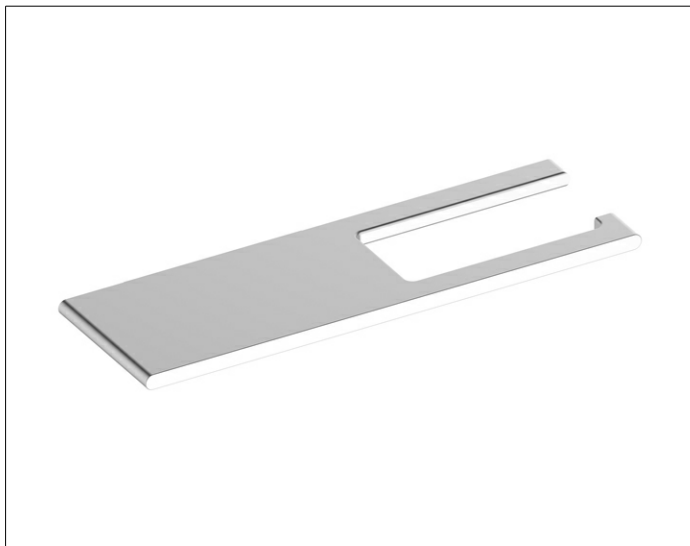

Edition 400

11573170000 Держатель для туалетной бумаги

ИЗДЕЛИЕ

ЧЕРТЕЖ

ОПИСАНИЕ ИЗДЕЛИЯ

с полкой, открытая форма,
для рулонов шириной до 120 мм

ПОВЕРХНОСТЬ

алюминий серебристый анодированный (E6 E)

СПЕЦИФИКАЦИИ

KEUCO Edition 400 Toilet Paper Holder With Shelf, 11573170000
Toilet paper holder made of solid aluminum, for roll width 3-15/16" / 4-3/4", with shelf space, e.g. for mobile phones and accessories, silver anodized (E6 EV1), wall model, with slightly rounded edges, width 12-13/16", thickness 3/8", depth 3-15/16", shelf 7-5/16" wide the toilet paper holder with shelf is concealed, delivery incl. corrosion-free mounting material