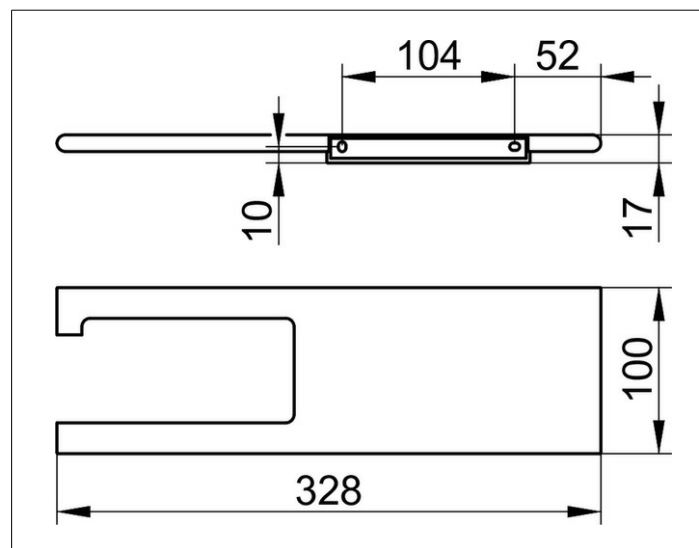

Edition 400

11573170000 Держатель для туалетной бумаги

ИЗДЕЛИЕ

ЧЕРТЕЖ

ОПИСАНИЕ ИЗДЕЛИЯ

с полкой, открытая форма,
для рулонов шириной до 120 мм

ПОВЕРХНОСТЬ

алюминий серебристый анодированный (E6 E)

СПЕЦИФИКАЦИИ

KEUCO Edition 400 Toilet Paper Holder With Shelf, 11573170000
Toilet paper holder made of solid aluminum, for roll width 3-15/16" / 4-3/4", with shelf space, e.g. for mobile phones and accessories, silver anodized (E6 EV1), wall model, with slightly rounded edges, width 12-13/16", thickness 3/8", depth 3-15/16", shelf 7-5/16" wide the toilet paper holder with shelf is concealed, delivery incl. corrosion-free mounting material