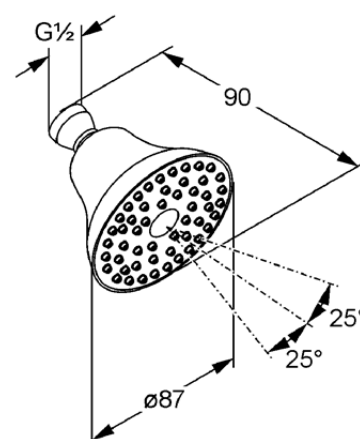

Изделие: **KLUDI A-QA**  
верхний душ 1S

Номер артикула: **62 191 05-00**

Поверхность: **хром**

Описание изделия:

класс расхода воды В  
система быстрой очистки от  
известкового налета  
нормальная струя  
без кронштейна для душа  
на шарнире  
подходит для проточных  
водонагревателей мощностью  
мин. 13 л/мин  
класс шума I

Дополнительная информация:

Класс расхода воды В:  
макс. расход воды до 25 л/мин. при давлении 3 бара

Класс шума I:  
макс. 20 дБ при давлении 3 бара

Фото продукта

Размеры

График расхода воды