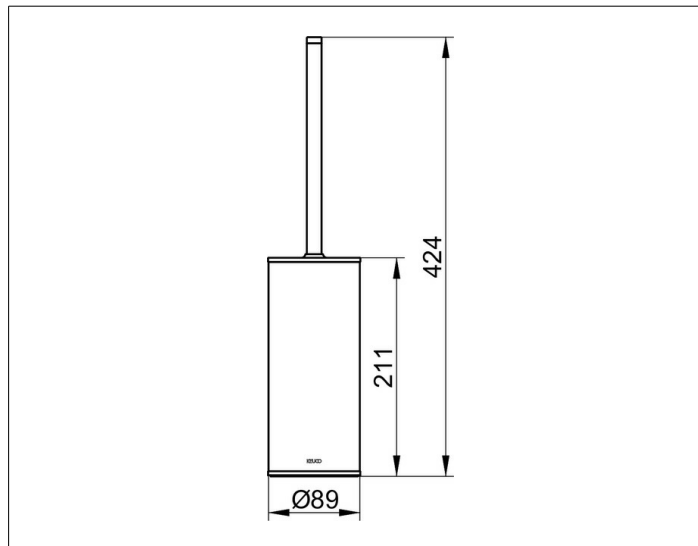

Universalartikel

04969010100 Туалетный гарнитур

ИЗДЕЛИЕ

ЧЕРТЕЖ

ОПИСАНИЕ ИЗДЕЛИЯ

напольная модель,  
пластиковая колба, с щеткой с ручкой  
и запасной головкой ёршика

ПОВЕРХНОСТЬ

хром/белый