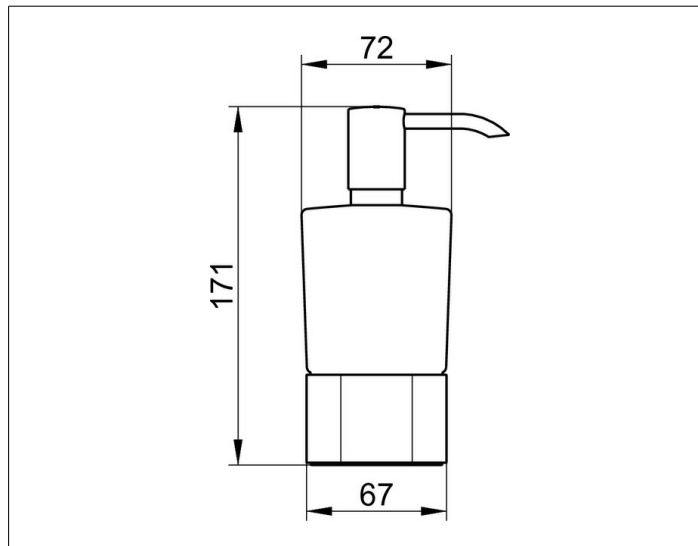

Elegance

11654019001 Дозатор

ИЗДЕЛИЕ**ЧЕРТЕЖ****ОПИСАНИЕ ИЗДЕЛИЯ**

настольная модель
стакан из опалового стекла, матовый,
в комплекте с держателем и насосиком
для жидкого мыла. Объем: около 220 мл

ПОВЕРХНОСТЬ

хром

СПЕЦИФИКАЦИИ

KEUCO ELEGANCE lotion dispenser 11654019001, table model
Opal glass matt,
Complete with holder and pump
For liquid-soap,
chrome-plated foam soap dispenser in an elegant design, opal glass matt
easy to clean
capacity: approx. 7.44 oz,
projection: 2-13/16",
height: 6-5/8"