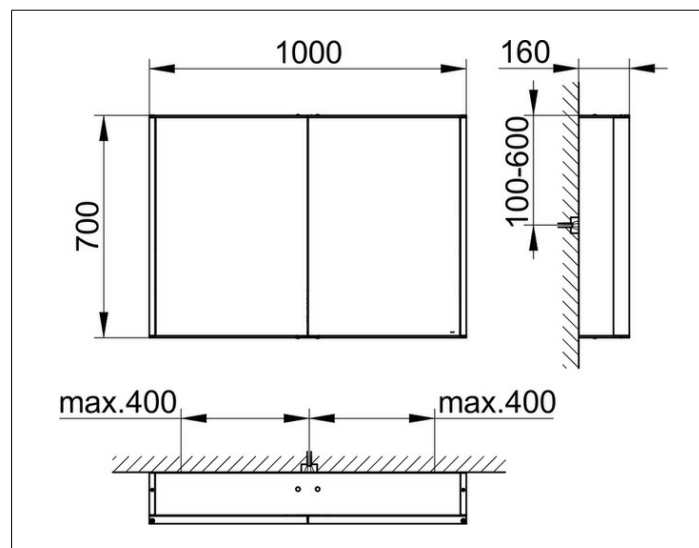

Royal Match

12803171301 Зеркальный шкаф

ИЗДЕЛИЕ**ЧЕРТЕЖ****ОПИСАНИЕ ИЗДЕЛИЯ**

для монтажа на стене

2 поворотные зеркальные дверцы из двойного хрустального стекла, корпус из анодированного серебристого алюминия, задняя стенка из покрытого с тыльной стороны белым лаком стекла

ПОВЕРХНОСТЬ

серебристый анодированный

ГАБАРИТЫ

1000 x 700 x 160 mm