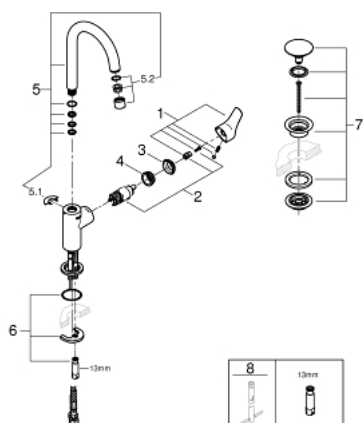

## 23 970 003 EUROSMART СМЕСИТЕЛЬ ОДНОРЫЧАЖНЫЙ ДЛЯ РАКОВИНЫ, 1/2", L-SIZE

### ОПИСАНИЕ ПРОДУКТА

- монтаж на одно отверстие
- металлический рычаг
- GROHE SilkMove керамический картридж 28 мм
- с ограничителем температуры
- GROHE StarLight хромированное покрытие поверхности
- GROHE EcoJoy - 5,7 л/мин
- GROHE FastFixation система быстрого монтажа
- поворотный трубкообразный излив
- смеситель с гладким корпусом и нажимным донным клапаном 1/4"
- гибкая подводка
- профессиональная серия

### ЗАПАСНЫЕ ЧАСТИ

- 1: Рычаг (Order-nr. 48531000)
  - 2: Картридж (Order-nr. 46580000)
  - 3: Колпак (Order-nr. 46581000)
  - 4: Крепежное кольцо (Order-nr. 46715000)
  - 5: Трубообразный излив (Order-nr. 13427000)
  - 5.1: Страховочное кольцо (Order-nr. 4825700M)
  - 5.2: Аэратор (Order-nr. 13935000)
  - 6: Обратное резьбовое соединение (Order-nr. 46671000)
  - 7: Сливной нажимной гарнитур (Order-nr. 65807000)
  - 8: Монтажный ключ (Order-nr. 19017000)\*
- \* Optional accessories