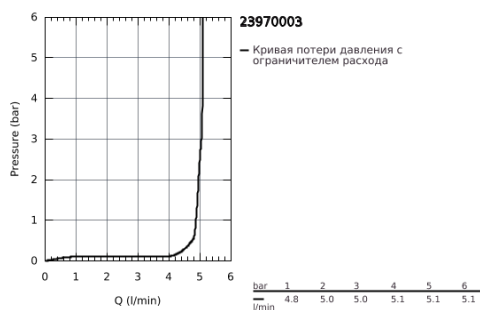

## 23 970 003 EUROSMART СМЕСИТЕЛЬ ОДНОРЫЧАЖНЫЙ ДЛЯ РАКОВИНЫ, 1/2", L-SIZE

### ОПИСАНИЕ ПРОДУКТА

- монтаж на одно отверстие
- металлический рычаг
- GROHE SilkMove керамический картридж 28 мм
- с ограничителем температуры
- GROHE StarLight хромированное покрытие поверхности
- GROHE EcoJoy - 5,7 л/мин
- GROHE FastFixation система быстрого монтажа
- поворотный трубкообразный излив
- смеситель с гладким корпусом и нажимным донным клапаном 1/4"
- гибкая подводка
- профессиональная серия