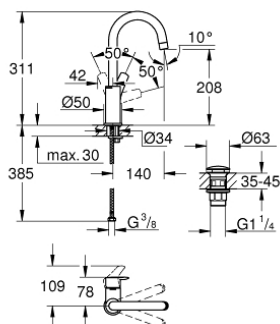

## 23 970 003 EUROSMART СМЕСИТЕЛЬ ОДНОРЫЧАЖНЫЙ ДЛЯ РАКОВИНЫ, 1/2", L-SIZE

### ОПИСАНИЕ ПРОДУКТА

- монтаж на одно отверстие
- металлический рычаг
- GROHE SilkMove керамический картридж 28 мм
- с ограничителем температуры
- GROHE StarLight хромированное покрытие поверхности
- GROHE EcoJoy - 5,7 л/мин
- GROHE FastFixation система быстрого монтажа
- поворотный трубкообразный излив
- смеситель с гладким корпусом и нажимным донным клапаном 1/4"
- гибкая подводка
- профессиональная серия