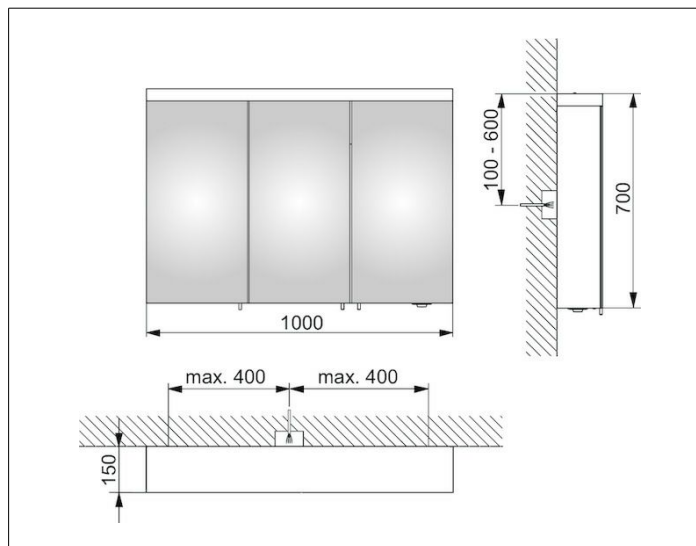

**Royal Reflex.2**

24204171301 Зеркальный шкаф

**ИЗДЕЛИЕ****ЧЕРТЕЖ****ОПИСАНИЕ ИЗДЕЛИЯ**

3 поворотные дверцы с хрустальным двойным зеркалом,  
боковины корпуса зеркальные

Управление:

внешняя панель управления с функциями:

бесступенчатый реостат/диммер,

ЕЕК: С , 32 kWh/1000h

**ОБОРУДОВАНИЕ**

- 2 расположенные внутри розетки
- 6 свободно регулируемые стеклянные полочки
- амортизатор дверцы

**ПОВЕРХНОСТЬ**

серебристый анодированный

**ГАБАРИТЫ**

1000 x 700 x 150 mm