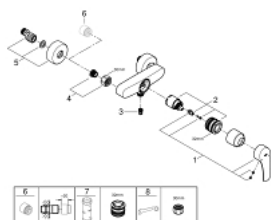

33 555 003 EUROSMART СМЕСИТЕЛЬ ОДНОРЫЧАЖНЫЙ ДЛЯ ДУША, DN 15

ОПИСАНИЕ ПРОДУКТА

- настенный монтаж
- металлический рычаг
- GROHE SilkMove керамический картридж 35 мм
- регулировка расхода воды
- с ограничителем температуры
- GROHE StarLight хромированное покрытие поверхности
- отвод для душа снизу 1/2" со встроенным обратным клапаном
- скрытые S-образные эксцентрики
- отражатели из металла
- с защитой от обратного потока
- профессиональная серия

33 555 003 EUROSMART СМЕСИТЕЛЬ ОДНОРЫЧАЖНЫЙ ДЛЯ ДУША, DN 15

ЗАПАСНЫЕ ЧАСТИ

- 1: lever (Order-nr. 48542000)
- 2: Картридж (Order-nr. 46374000)
- 3: Обратный клапан (Order-nr. 42601000)
- 4: Резьбовое соединение
подключения 1/2" (Order-nr. 45044000)
- 5: S-образный эксцентрик (Order-nr. 12662000)
- 6: Удлинение 3/4", 20 мм (Order-nr. 0713000M)*
- 7: Ключ (Order-nr. 19332000)*
- 8: Ключ (Order-nr. 19377000)*
- * Optional accessories