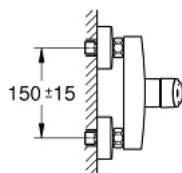

33 555 003 EUROSMART СМЕСИТЕЛЬ ОДНОРЫЧАЖНЫЙ ДЛЯ ДУША, DN 15

ОПИСАНИЕ ПРОДУКТА

- настенный монтаж
- металлический рычаг
- GROHE SilkMove керамический картридж 35 мм
- регулировка расхода воды
- с ограничителем температуры
- GROHE StarLight хромированное покрытие поверхности
- отвод для душа снизу 1/2" со встроенным обратным клапаном
- скрытые S-образные эксцентрики
- отражатели из металла
- с защитой от обратного потока
- профессиональная серия

33 555 003 EUROSMART СМЕСИТЕЛЬ ОДНОРЫЧАЖНЫЙ ДЛЯ ДУША, DN 15

ЗАПАСНЫЕ ЧАСТИ

- 1: lever (Order-nr. 48542000)
- 2: Картридж (Order-nr. 46374000)
- 3: Обратный клапан (Order-nr. 42601000)
- 4: Резьбовое соединение
подключения 1/2" (Order-nr. 45044000)
- 5: S-образный эксцентрик (Order-nr. 12662000)
- 6: Удлинение 3/4", 20 мм (Order-nr. 0713000M)*
- 7: Ключ (Order-nr. 19332000)*
- 8: Ключ (Order-nr. 19377000)*
- * Optional accessories