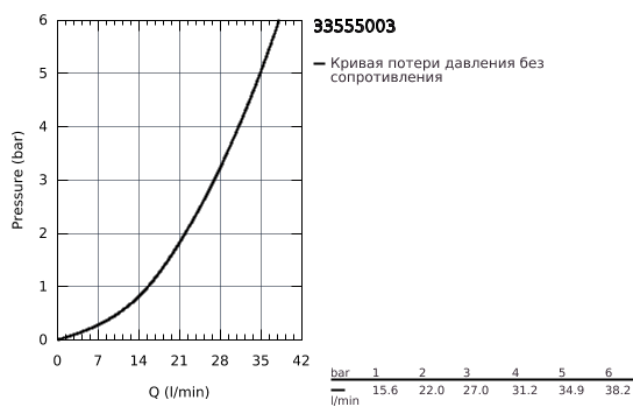

33 555 003 EUROSMART СМЕСИТЕЛЬ ОДНОРЫЧАЖНЫЙ ДЛЯ ДУША, DN 15

ОПИСАНИЕ ПРОДУКТА

- настенный монтаж
- металлический рычаг
- GROHE SilkMove керамический картридж 35 мм
- регулировка расхода воды
- с ограничителем температуры
- GROHE StarLight хромированное покрытие поверхности
- отвод для душа снизу 1/2" со встроенным обратным клапаном
- скрытые S-образные эксцентрики
- отражатели из металла
- с защитой от обратного потока
- профессиональная серия