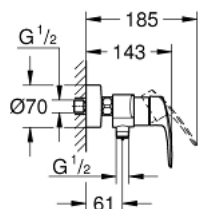

33 555 003 EUROSMART СМЕСИТЕЛЬ ОДНОРЫЧАЖНЫЙ ДЛЯ ДУША, DN 15

ОПИСАНИЕ ПРОДУКТА

- настенный монтаж
- металлический рычаг
- GROHE SilkMove керамический картридж 35 мм
- регулировка расхода воды
- с ограничителем температуры
- GROHE StarLight хромированное покрытие поверхности
- отвод для душа снизу 1/2" со встроенным обратным клапаном
- скрытые S-образные эксцентрики
- отражатели из металла
- с защитой от обратного потока
- профессиональная серия

33 555 003 EUROSMART СМЕСИТЕЛЬ ОДНОРЫЧАЖНЫЙ ДЛЯ ДУША, DN 15

ЗАПАСНЫЕ ЧАСТИ

- 1: lever (Order-nr. 48542000)
- 2: Картридж (Order-nr. 46374000)
- 3: Обратный клапан (Order-nr. 42601000)
- 4: Резьбовое соединение
подключения 1/2" (Order-nr. 45044000)
- 5: S-образный эксцентрик (Order-nr. 12662000)
- 6: Удлинение 3/4", 20 мм (Order-nr. 0713000M)*
- 7: Ключ (Order-nr. 19332000)*
- 8: Ключ (Order-nr. 19377000)*
- * Optional accessories