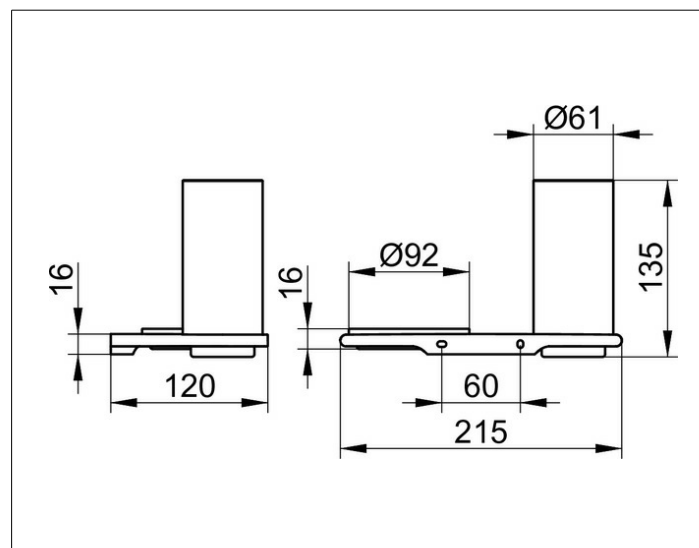

Edition 400

11556019000 Двойной держатель со стаканом и мыльницей

ИЗДЕЛИЕ

ОПИСАНИЕ ИЗДЕЛИЯ

в комплекте:

1 x хрустальный стакан

1 x хрустальная мыльница, матовая

ПОВЕРХНОСТЬ

хром

ЧЕРТЕЖ

СПЕЦИФИКАЦИИ

KEUCO Edition 400 double holder,
glass tumbler and soap dish, 11556019000
double holder in sculptural design, wall-mounted
chrome-plated holder with slightly rounded edges,
complete with:

1 x crystal glass tumbler and

1 x crystal soap dish, matt,

height 5-5/16", width 8-1/16", depth 4-3/4",

the double holder is fitted concealed,

delivery includes anti-corrosion fixings