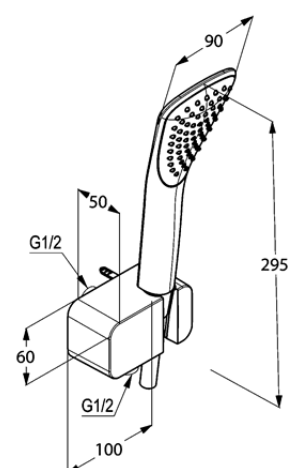

Изделие: **KLUDI FIZZ**
душевой гарнитур для ванны

Номер артикула: **67 670 05-00**

Поверхность: **хром**

Описание изделия:

душевая лейка KLUDI FIZZ 1S DN 15
система быстрой очистки
от известковых отложений
класс расхода воды B
шланг KLUDI SUPARAFLEX SILVER
G 1/2 x G 1/2 x 1250 мм
с коническими гайками
соединение для шланга
с настенным держателем для душа DN 15
с шурупами и дюбелями
защита от обратного тока воды
отвод для душа G 1/2

Дополнительная информация:

Класс расхода воды B:
макс. расход воды до 25 л/мин. при давлении 3 бара

Фото продукта

Размеры

График расхода воды