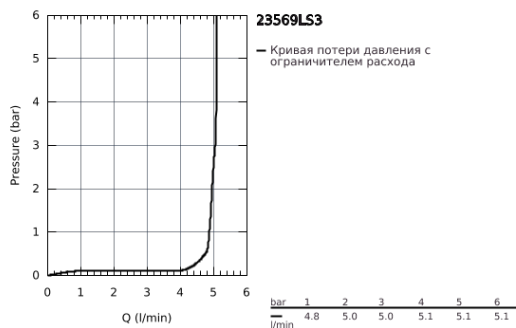

23 569 LS3 EUROSTYLE СМЕСИТЕЛЬ ОДНОРЫЧАЖНЫЙ ДЛЯ РАКОВИНЫ, 1/2", L-SIZE

ОПИСАНИЕ ПРОДУКТА

- монтаж на одно отверстие
- металлическая рукоятка (с отверстием)
- GROHE SilkMove керамический картридж 28 мм
- с ограничителем температуры
- GROHE StarLight хромированное покрытие поверхности
- GROHE EcoJoy - 5,7 л/мин
- GROHE FastFixation система быстрого монтажа
- поворотный литой излив
- угол поворота 360°
- рычажный донный клапан 1 1/4"
- гибкая подводка

23 569 LS3 EUROSTYLE СМЕСИТЕЛЬ ОДНОРЫЧАЖНЫЙ ДЛЯ РАКОВИНЫ, 1/2", L-SIZE

ЗАПАСНЫЕ ЧАСТИ

- 1: Рычаг (Order-nr. 46942LS0)
 - 2: Крепежное кольцо (Order-nr. 07419000)
 - 3: Картридж (Order-nr. 46580000)
 - 4: Аэратор (Order-nr. 13961000)
 - 5: Тяга (Order-nr. 46739000)
 - 6: Обратное резьбовое соединение (Order-nr. 46671000)
 - 7: Сливной гарнитур 1 1/4" (Order-nr. 28910000)
 - 7.1: Пробка (Order-nr. 07182000)
 - 7.2: Эксцентриковая тяга (Order-nr. 07052000)
 - 8: Эксцентриковая тяга (Order-nr. 07341000)*
 - 9: Монтажный ключ (Order-nr. 19017000)*
- * Optional accessories