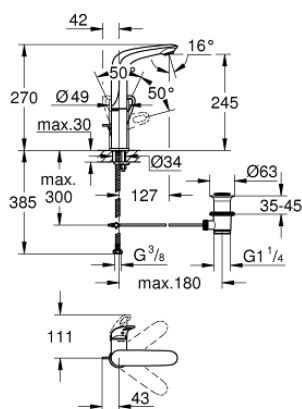

23 569 LS3 EUROSTYLE СМЕСИТЕЛЬ ОДНОРЫЧАЖНЫЙ ДЛЯ РАКОВИНЫ, 1/2", L-SIZE

ОПИСАНИЕ ПРОДУКТА

- монтаж на одно отверстие
- металлическая рукоятка (с отверстием)
- GROHE SilkMove керамический картридж 28 мм
- с ограничителем температуры
- GROHE StarLight хромированное покрытие поверхности
- GROHE EcoJoy - 5,7 л/мин
- GROHE FastFixation система быстрого монтажа
- поворотный литой излив
- угол поворота 360°
- рычажный донный клапан 1 1/4"
- гибкая подводка

23 569 LS3 EUROSTYLE СМЕСИТЕЛЬ ОДНОРЫЧАЖНЫЙ ДЛЯ РАКОВИНЫ, 1/2", L-SIZE

ЗАПАСНЫЕ ЧАСТИ

- 1: Рычаг (Order-nr. 46942LS0)
 - 2: Крепежное кольцо (Order-nr. 07419000)
 - 3: Картридж (Order-nr. 46580000)
 - 4: Аэратор (Order-nr. 13961000)
 - 5: Тяга (Order-nr. 46739000)
 - 6: Обратное резьбовое соединение (Order-nr. 46671000)
 - 7: Сливной гарнитур 1 1/4" (Order-nr. 28910000)
 - 7.1: Пробка (Order-nr. 07182000)
 - 7.2: Эксцентриковая тяга (Order-nr. 07052000)
 - 8: Эксцентриковая тяга (Order-nr. 07341000)*
 - 9: Монтажный ключ (Order-nr. 19017000)*
- * Optional accessories