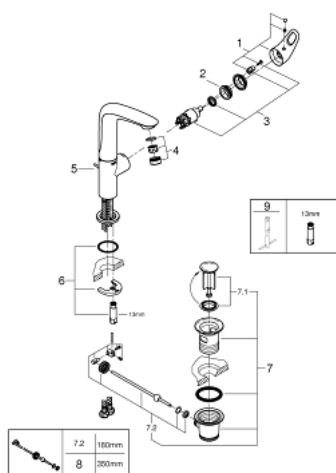

23 569 LS3 EUROSTYLE СМЕСИТЕЛЬ ОДНОРЫЧАЖНЫЙ ДЛЯ РАКОВИНЫ, 1/2", L-SIZE

ОПИСАНИЕ ПРОДУКТА

- монтаж на одно отверстие
- металлическая рукоятка (с отверстием)
- GROHE SilkMove керамический картридж 28 мм
- с ограничителем температуры
- GROHE StarLight хромированное покрытие поверхности
- GROHE EcoJoy - 5,7 л/мин
- GROHE FastFixation система быстрого монтажа
- поворотный литой излив
- угол поворота 360°
- рычажный донный клапан 1 1/4"
- гибкая подводка

23 569 LS3 EUROSTYLE СМЕСИТЕЛЬ ОДНОРЫЧАЖНЫЙ ДЛЯ РАКОВИНЫ, 1/2", L-SIZE

ЗАПАСНЫЕ ЧАСТИ

- 1: Рычаг (Order-nr. 46942LS0)
 - 2: Крепежное кольцо (Order-nr. 07419000)
 - 3: Картридж (Order-nr. 46580000)
 - 4: Аэратор (Order-nr. 13961000)
 - 5: Тяга (Order-nr. 46739000)
 - 6: Обратное резьбовое соединение (Order-nr. 46671000)
 - 7: Сливной гарнитур 1 1/4" (Order-nr. 28910000)
 - 7.1: Пробка (Order-nr. 07182000)
 - 7.2: Эксцентриковая тяга (Order-nr. 07052000)
 - 8: Эксцентриковая тяга (Order-nr. 07341000)*
 - 9: Монтажный ключ (Order-nr. 19017000)*
- * Optional accessories