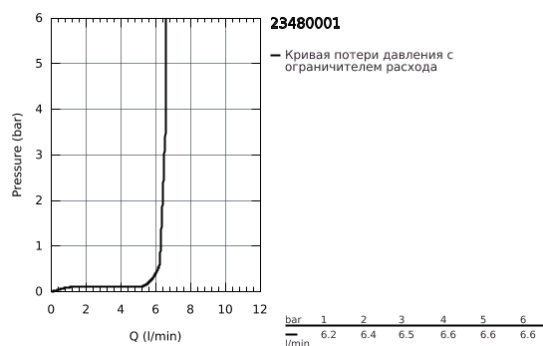

23 480 001 ESSENCE СМЕСИТЕЛЬ ОДНОРЫЧАЖНЫЙ ДЛЯ РАКОВИНЫ, DN 15, M-SIZE

ОПИСАНИЕ ПРОДУКТА

- монтаж на одно отверстие
- металлический рычаг
- GROHE SilkMove керамический картридж 28 мм
- с ограничителем температуры
- GROHE StarLight хромированное покрытие поверхности
- GROHE EcoJoy - 5,7 л/мин
- GROHE AquaGuide регулируемый аэратор
- GROHE FastFixation Plus Система монтажа
- поворотный излив с аэратором и стопором
- цепочка
- гибкая подводка