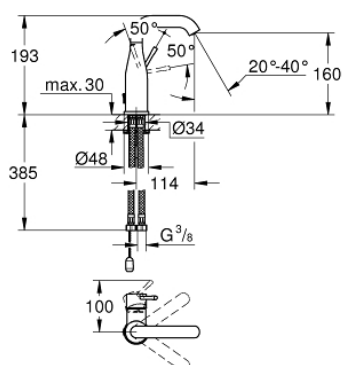

23 480 001 ESSENCE СМЕСИТЕЛЬ ОДНОРЫЧАЖНЫЙ ДЛЯ РАКОВИНЫ, DN 15, M-SIZE

ОПИСАНИЕ ПРОДУКТА

- монтаж на одно отверстие
- металлический рычаг
- GROHE SilkMove керамический картридж 28 мм
- с ограничителем температуры
- GROHE StarLight хромированное покрытие поверхности
- GROHE EcoJoy - 5,7 л/мин
- GROHE AquaGuide регулируемый аэратор
- GROHE FastFixation Plus Система монтажа
- поворотный излив с аэратором и стопором
- цепочка
- гибкая подводка

23 480 001 ESSENCE СМЕСИТЕЛЬ ОДНОРЫЧАЖНЫЙ ДЛЯ РАКОВИНЫ, DN 15, M-SIZE

ЗАПАСНЫЕ ЧАСТИ

- 1: Рычаг (Order-nr. 46919000)
- 2: Картридж (Order-nr. 46580000)
- 3: Трубнообразный излив (Order-nr. 13373000)
- 3.1: Аэратор (Order-nr. 48270000)
- 3.2: O-кольцо Ø13,5 x Ø2,75 (Order-nr. 0128500M)
- 3.3: Страховочное кольцо (Order-nr. 4826600M)
- 4: Цепочка (Order-nr. 06815000)
- 5: Обратное резьбовое соединение (Order-nr. 46645000)
- 6: Шланг под давлением (Order-nr. 46255000)
- 7: Монтажный ключ (Order-nr. 19017000)*