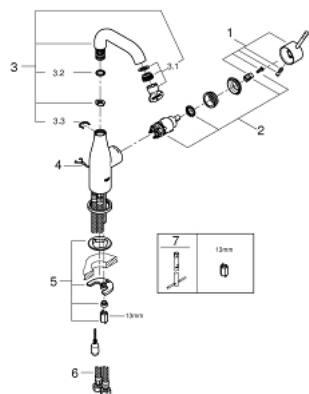

23 480 001 ESSENCE СМЕСИТЕЛЬ ОДНОРЫЧАЖНЫЙ ДЛЯ РАКОВИНЫ, DN 15, M-SIZE

ОПИСАНИЕ ПРОДУКТА

- монтаж на одно отверстие
- металлический рычаг
- GROHE SilkMove керамический картридж 28 мм
- с ограничителем температуры
- GROHE StarLight хромированное покрытие поверхности
- GROHE EcoJoy - 5,7 л/мин
- GROHE AquaGuide регулируемый аэратор
- GROHE FastFixation Plus Система монтажа
- поворотный излив с аэратором и стопором
- цепочка
- гибкая подводка

23 480 001 ESSENCE СМЕСИТЕЛЬ ОДНОРЫЧАЖНЫЙ ДЛЯ РАКОВИНЫ, DN 15, M-SIZE

ЗАПАСНЫЕ ЧАСТИ

- 1: Рычаг (Order-nr. 46919000)
- 2: Картридж (Order-nr. 46580000)
- 3: Трубнообразный излив (Order-nr. 13373000)
- 3.1: Аэратор (Order-nr. 48270000)
- 3.2: O-кольцо Ø13,5 x Ø2,75 (Order-nr. 0128500M)
- 3.3: Страховочное кольцо (Order-nr. 4826600M)
- 4: Цепочка (Order-nr. 06815000)
- 5: Обратное резьбовое соединение (Order-nr. 46645000)
- 6: Шланг под давлением (Order-nr. 46255000)
- 7: Монтажный ключ (Order-nr. 19017000)*