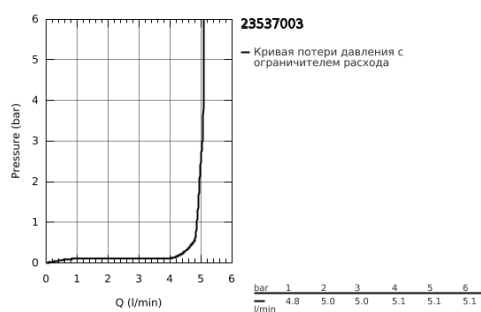

## 23 537 003 EUROSMART СМЕСИТЕЛЬ ОДНОРЫЧАЖНЫЙ ДЛЯ РАКОВИНЫ, 1/2", L-SIZE

### ОПИСАНИЕ ПРОДУКТА

- монтаж на одно отверстие
- металлический рычаг
- GROHE SilkMove керамический картридж 28 мм
- с ограничителем температуры
- GROHE StarLight хромированное покрытие поверхности
- GROHE EcoJoy - 5,7 л/мин
- GROHE FastFixation система быстрого монтажа
- поворотный трубкообразный излив
- рычажный донный клапан 1 1/4"
- гибкая подводка
- профессиональная серия