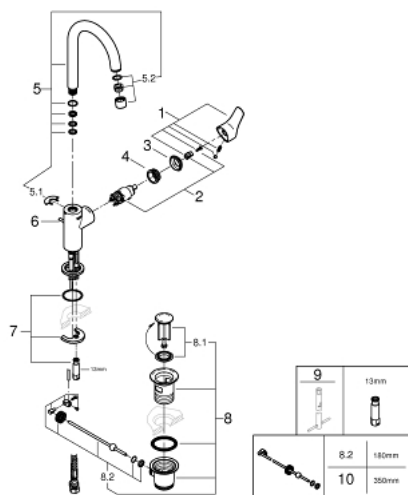

## 23 537 003 EUROSMART СМЕСИТЕЛЬ ОДНОРЫЧАЖНЫЙ ДЛЯ РАКОВИНЫ, 1/2", L-SIZE

### ОПИСАНИЕ ПРОДУКТА

- монтаж на одно отверстие
- металлический рычаг
- GROHE SilkMove керамический картридж 28 мм
- с ограничителем температуры
- GROHE StarLight хромированное покрытие поверхности
- GROHE EcoJoy - 5,7 л/мин
- GROHE FastFixation система быстрого монтажа
- поворотный трубкообразный излив
- рычажный донный клапан 1 1/4"
- гибкая подводка
- профессиональная серия

### ЗАПАСНЫЕ ЧАСТИ

- 1: Рычаг (Order-nr. 48531000)
  - 2: Картридж (Order-nr. 46580000)
  - 3: Колпак (Order-nr. 46581000)
  - 4: Крепежное кольцо (Order-nr. 46715000)
  - 5: Трубообразный излив (Order-nr. 13427000)
  - 5.1: Страховочное кольцо (Order-nr. 4825700M)
  - 5.2: Аэратор (Order-nr. 13935000)
  - 6: lift rod US (Order-nr. 65936000)
  - 7: Обратное резьбовое соединение (Order-nr. 46671000)
  - 8: Сливной гарнитур 1 1/4" (Order-nr. 28910000)
  - 8.1: Пробка (Order-nr. 07182000)
  - 8.2: Эксцентриковая тяга (Order-nr. 07052000)
  - 9: Монтажный ключ (Order-nr. 19017000)\*
  - 10: Эксцентриковая тяга (Order-nr. 07341000)\*
- \* Optional accessories