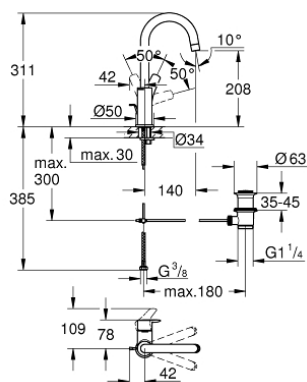

## 23 537 003 EUROSMART СМЕСИТЕЛЬ ОДНОРЫЧАЖНЫЙ ДЛЯ РАКОВИНЫ, 1/2", L-SIZE

### ОПИСАНИЕ ПРОДУКТА

- монтаж на одно отверстие
- металлический рычаг
- GROHE SilkMove керамический картридж 28 мм
- с ограничителем температуры
- GROHE StarLight хромированное покрытие поверхности
- GROHE EcoJoy - 5,7 л/мин
- GROHE FastFixation система быстрого монтажа
- поворотный трубкообразный излив
- рычажный донный клапан 1 1/4"
- гибкая подводка
- профессиональная серия

### ЗАПАСНЫЕ ЧАСТИ

- 1: Рычаг (Order-nr. 48531000)
  - 2: Картридж (Order-nr. 46580000)
  - 3: Колпак (Order-nr. 46581000)
  - 4: Крепежное кольцо (Order-nr. 46715000)
  - 5: Трубообразный излив (Order-nr. 13427000)
  - 5.1: Страховочное кольцо (Order-nr. 4825700M)
  - 5.2: Аэратор (Order-nr. 13935000)
  - 6: lift rod US (Order-nr. 65936000)
  - 7: Обратное резьбовое соединение (Order-nr. 46671000)
  - 8: Сливной гарнитур 1 1/4" (Order-nr. 28910000)
  - 8.1: Пробка (Order-nr. 07182000)
  - 8.2: Эксцентриковая тяга (Order-nr. 07052000)
  - 9: Монтажный ключ (Order-nr. 19017000)\*
  - 10: Эксцентриковая тяга (Order-nr. 07341000)\*
- \* Optional accessories