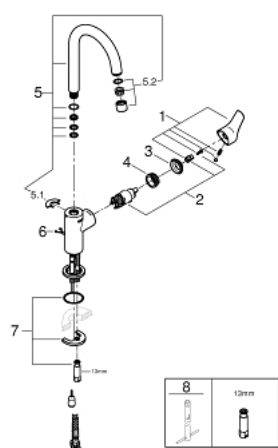

23 743 003 EUROSMART СМЕСИТЕЛЬ ОДНОРЫЧАЖНЫЙ ДЛЯ РАКОВИНЫ, 1/2", L-SIZE

ОПИСАНИЕ ПРОДУКТА

- монтаж на одно отверстие
- металлический рычаг
- GROHE SilkMove керамический картридж 28 мм
- с ограничителем температуры
- GROHE StarLight хромированное покрытие поверхности
- GROHE EcoJoy - 5,7 л/мин
- GROHE FastFixation система быстрого монтажа
- поворотный трубкообразный излив
- цепочка
- гибкая подводка
- профессиональная серия

23 743 003 **EUROSMART СМЕСИТЕЛЬ ОДНОРЫЧАЖНЫЙ ДЛЯ РАКОВИНЫ, 1/2",
L-SIZE**

ЗАПАСНЫЕ ЧАСТИ

- 1: Рычаг (Order-nr. 48531000)
 - 2: Картридж (Order-nr. 46580000)
 - 3: Колпак (Order-nr. 46581000)
 - 4: Крепежное кольцо (Order-nr. 46715000)
 - 5: Трубообразный излив (Order-nr. 13427000)
 - 5.1: Страховочное кольцо (Order-nr. 4825700M)
 - 5.2: Аэратор (Order-nr. 13935000)
 - 6: Цепочка (Order-nr. 06815000)
 - 7: Обратное резьбовое соединение (Order-nr. 46671000)
 - 8: Монтажный ключ (Order-nr. 19017000)*
- * Optional accessories