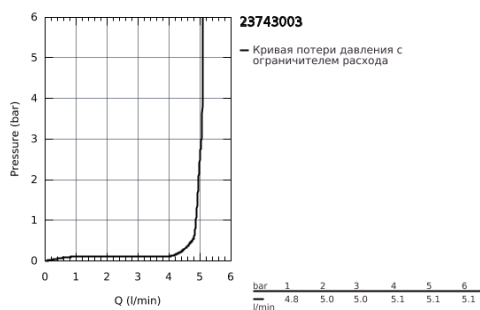

23 743 003 EUROSMART СМЕСИТЕЛЬ ОДНОРЫЧАЖНЫЙ ДЛЯ РАКОВИНЫ, 1/2", L-SIZE

ОПИСАНИЕ ПРОДУКТА

- монтаж на одно отверстие
- металлический рычаг
- GROHE SilkMove керамический картридж 28 мм
- с ограничителем температуры
- GROHE StarLight хромированное покрытие поверхности
- GROHE EcoJoy - 5,7 л/мин
- GROHE FastFixation система быстрого монтажа
- поворотный трубкообразный излив
- цепочка
- гибкая подводка
- профессиональная серия

23 743 003 **EUROSMART СМЕСИТЕЛЬ ОДНОРЫЧАЖНЫЙ ДЛЯ РАКОВИНЫ, 1/2",
L-SIZE**

ЗАПАСНЫЕ ЧАСТИ

- 1: Рычаг (Order-nr. 48531000)
 - 2: Картридж (Order-nr. 46580000)
 - 3: Колпак (Order-nr. 46581000)
 - 4: Крепежное кольцо (Order-nr. 46715000)
 - 5: Трубообразный излив (Order-nr. 13427000)
 - 5.1: Страховочное кольцо (Order-nr. 4825700M)
 - 5.2: Аэратор (Order-nr. 13935000)
 - 6: Цепочка (Order-nr. 06815000)
 - 7: Обратное резьбовое соединение (Order-nr. 46671000)
 - 8: Монтажный ключ (Order-nr. 19017000)*
- * Optional accessories