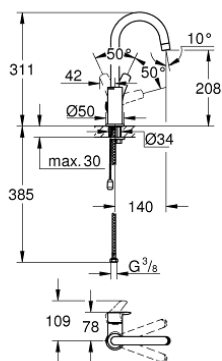

23 743 003 EUROSMART СМЕСИТЕЛЬ ОДНОРЫЧАЖНЫЙ ДЛЯ РАКОВИНЫ, 1/2", L-SIZE

ОПИСАНИЕ ПРОДУКТА

- монтаж на одно отверстие
- металлический рычаг
- GROHE SilkMove керамический картридж 28 мм
- с ограничителем температуры
- GROHE StarLight хромированное покрытие поверхности
- GROHE EcoJoy - 5,7 л/мин
- GROHE FastFixation система быстрого монтажа
- поворотный трубкообразный излив
- цепочка
- гибкая подводка
- профессиональная серия

23 743 003 **EUROSMART СМЕСИТЕЛЬ ОДНОРЫЧАЖНЫЙ ДЛЯ РАКОВИНЫ, 1/2",
L-SIZE**

ЗАПАСНЫЕ ЧАСТИ

- 1: Рычаг (Order-nr. 48531000)
 - 2: Картридж (Order-nr. 46580000)
 - 3: Колпак (Order-nr. 46581000)
 - 4: Крепежное кольцо (Order-nr. 46715000)
 - 5: Трубообразный излив (Order-nr. 13427000)
 - 5.1: Страховочное кольцо (Order-nr. 4825700M)
 - 5.2: Аэратор (Order-nr. 13935000)
 - 6: Цепочка (Order-nr. 06815000)
 - 7: Обратное резьбовое соединение (Order-nr. 46671000)
 - 8: Монтажный ключ (Order-nr. 19017000)*
- * Optional accessories