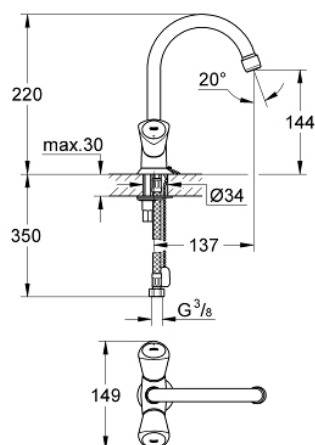

21 338 001 COSTA S СМЕСИТЕЛЬ ДЛЯ РАКОВИНЫ НА ОДНО ОТВЕРСТИЕ, DN 15

ОПИСАНИЕ ПРОДУКТА

- металлические рукоятки
- с теплоизоляцией
- привинчивающаяся
- Carbodur керамический вентиль
- поворотный трубкообразный излив сазратором
- цепочка
- гибкая подводка
- GROHE StarLight хромированное покрытие поверхности

21 338 001 COSTA S СМЕСИТЕЛЬ ДЛЯ РАКОВИНЫ НА ОДНО ОТВЕРСТИЕ, DN 15

ЗАПАСНЫЕ ЧАСТИ

- 1: Costa С рукоятка (Order-nr. 45995000)
 - 1.1: Переходник-защелка (Order-nr. 0538600M)
 - 2: Керамический вентиль 1/2" (Order-nr. 45346000)
 - 2.1: O-кольцо Ø18,2 x Ø1,7 (Order-nr. 0392400M)
 - 3: Трубнообразный излив (Order-nr. 13219000)
 - 3.1: Аэратор (Order-nr. 13928000)
 - 3.2: O-кольцо Ø12 x Ø2 (Order-nr. 0128000M)
 - 4: Розетка (Order-nr. 48004000)
 - 5: Обратное резьбовое соединение (Order-nr. 46249000)
 - 6: Цепочка (Order-nr. 06815000)
 - 7: Шланг под давлением (Order-nr. 46255000)
 - 8: Винты для Costa/Avina (Order-nr. 48013000)*
 - 9: Монтажный ключ (Order-nr. 19017000)*
- * Optional accessories