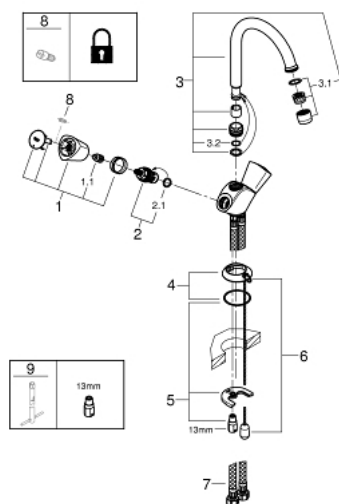

21 338 001 COSTA S СМЕСИТЕЛЬ ДЛЯ РАКОВИНЫ НА ОДНО ОТВЕРСТИЕ, DN 15

ОПИСАНИЕ ПРОДУКТА

- металлические рукоятки
- с теплоизоляцией
- привинчивающаяся
- Carbodur керамический вентиль
- поворотный трубкообразный излив сазратором
- цепочка
- гибкая подводка
- GROHE StarLight хромированное покрытие поверхности

21 338 001 COSTA S СМЕСИТЕЛЬ ДЛЯ РАКОВИНЫ НА ОДНО ОТВЕРСТИЕ, DN 15

ЗАПАСНЫЕ ЧАСТИ

- 1: Costa С рукоятка (Order-nr. 45995000)
 - 1.1: Переходник-защелка (Order-nr. 0538600M)
 - 2: Керамический вентиль 1/2" (Order-nr. 45346000)
 - 2.1: O-кольцо Ø18,2 x Ø1,7 (Order-nr. 0392400M)
 - 3: Трубнообразный излив (Order-nr. 13219000)
 - 3.1: Аэратор (Order-nr. 13928000)
 - 3.2: O-кольцо Ø12 x Ø2 (Order-nr. 0128000M)
 - 4: Розетка (Order-nr. 48004000)
 - 5: Обратное резьбовое соединение (Order-nr. 46249000)
 - 6: Цепочка (Order-nr. 06815000)
 - 7: Шланг под давлением (Order-nr. 46255000)
 - 8: Винты для Costa/Avina (Order-nr. 48013000)*
 - 9: Монтажный ключ (Order-nr. 19017000)*
- * Optional accessories