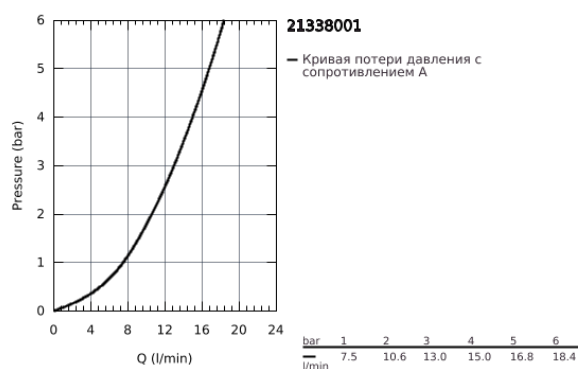

21 338 001 COSTA S СМЕСИТЕЛЬ ДЛЯ РАКОВИНЫ НА ОДНО ОТВЕРСТИЕ, DN 15

ОПИСАНИЕ ПРОДУКТА

- металлические рукоятки
- с теплоизоляцией
- привинчивающаяся
- Carbodur керамический вентиль
- поворотный трубкообразный излив сазратором
- цепочка
- гибкая подводка
- GROHE StarLight хромированное покрытие поверхности