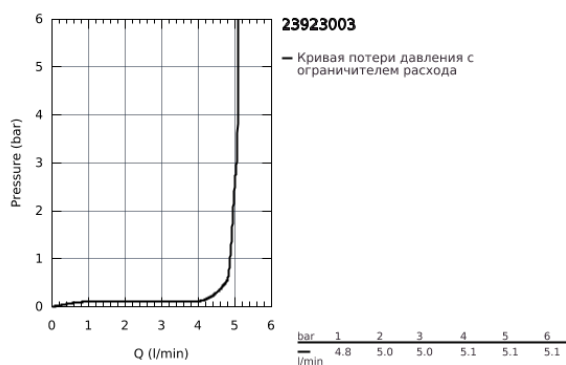

23 923 003 EUROSMART СМЕСИТЕЛЬ ОДНОРЫЧАЖНЫЙ ДЛЯ РАКОВИНЫ, DN 15, M-SIZE

ОПИСАНИЕ ПРОДУКТА

- монтаж на одно отверстие
- металлический рычаг
- GROHE SilkMove керамический картридж 28 мм
- регулировка расхода воды
- с ограничителем температуры
- GROHE StarLight хромированное покрытие поверхности
- GROHE EcoJoy - 5,7 л/мин
- GROHE Zero Изолированный водоток - вода не контактирует с металлами корпуса смесителя
- GROHE FastFixation система быстрого монтажа
- смеситель с гладким корпусом и нажимным донным клапаном 1 1/4"
- гибкая подводка
- профессиональная серия