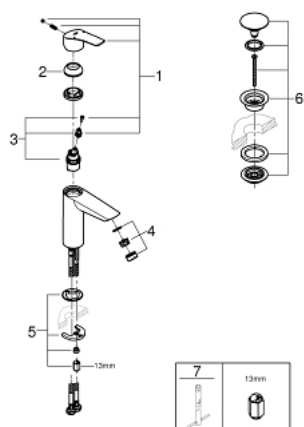

23 923 003 EUROSMART СМЕСИТЕЛЬ ОДНОРЫЧАЖНЫЙ ДЛЯ РАКОВИНЫ, DN 15, M-SIZE

ОПИСАНИЕ ПРОДУКТА

- монтаж на одно отверстие
- металлический рычаг
- GROHE SilkMove керамический картридж 28 мм
- регулировка расхода воды
- с ограничителем температуры
- GROHE StarLight хромированное покрытие поверхности
- GROHE EcoJoy - 5,7 л/мин
- GROHE Zero Изолированный водоток - вода не контактирует с металлами корпуса смесителя
- GROHE FastFixation система быстрого монтажа
- смеситель с гладким корпусом и нажимным донным клапаном 1 1/4"
- гибкая подводка
- профессиональная серия

23 923 003 **EUROSMART СМЕСИТЕЛЬ ОДНОРЫЧАЖНЫЙ ДЛЯ РАКОВИНЫ, DN 15, M-SIZE**

ЗАПАСНЫЕ ЧАСТИ

- 1: Рычаг (Order-nr. 48548000)
 - 2: Колпак (Order-nr. 46116000)
 - 3: Картридж (Order-nr. 48518000)
 - 4: Аэратор (Order-nr. 48159000)
 - 5: Обратное резьбовое соединение (Order-nr. 46645000)
 - 6: Сливной нажимной гарнитур (Order-nr. 65807000)
 - 7: Монтажный ключ (Order-nr. 19017000)*
- * Optional accessories