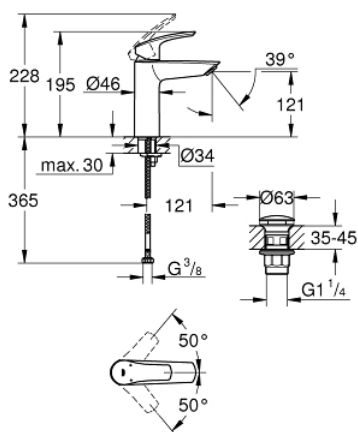

23 923 003 EUROSMART СМЕСИТЕЛЬ ОДНОРЫЧАЖНЫЙ ДЛЯ РАКОВИНЫ, DN 15, M-SIZE

ОПИСАНИЕ ПРОДУКТА

- монтаж на одно отверстие
- металлический рычаг
- GROHE SilkMove керамический картридж 28 мм
- регулировка расхода воды
- с ограничителем температуры
- GROHE StarLight хромированное покрытие поверхности
- GROHE EcoJoy - 5,7 л/мин
- GROHE Zero Изолированный водоток - вода не контактирует с металлами корпуса смесителя
- GROHE FastFixation система быстрого монтажа
- смеситель с гладким корпусом и нажимным донным клапаном 1 1/4"
- гибкая подводка
- профессиональная серия

23 923 003 **EUROSMART СМЕСИТЕЛЬ ОДНОРЫЧАЖНЫЙ ДЛЯ РАКОВИНЫ, DN 15, M-SIZE**

ЗАПАСНЫЕ ЧАСТИ

- 1: Рычаг (Order-nr. 48548000)
 - 2: Колпак (Order-nr. 46116000)
 - 3: Картридж (Order-nr. 48518000)
 - 4: Аэратор (Order-nr. 48159000)
 - 5: Обратное резьбовое соединение (Order-nr. 46645000)
 - 6: Сливной нажимной гарнитур (Order-nr. 65807000)
 - 7: Монтажный ключ (Order-nr. 19017000)*
- * Optional accessories