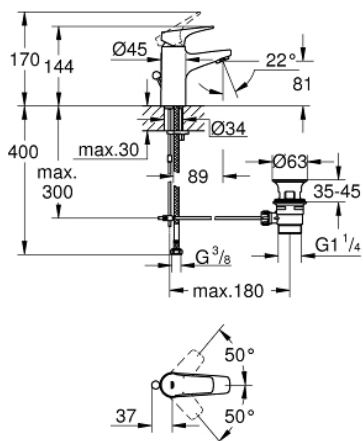

23 751 000 BAUFLOW СМЕСИТЕЛЬ ОДНОРЫЧАЖНЫЙ ДЛЯ РАКОВИНЫ, DN 15 S-SIZE

ОПИСАНИЕ ПРОДУКТА

- монтаж на одно отверстие
- металлический рычаг
- GROHE Longlife керамический картридж 28 мм
- GROHE StarLight хромированное покрытие поверхности
- GROHE EcoJoy - 5,7 л/мин
- система быстрого монтажа
- рычажный донный клапан 1 1/4", пластик
- гибкая подводка

23 751 000 BAUFLOW СМЕСИТЕЛЬ ОДНОРЫЧАЖНЫЙ ДЛЯ РАКОВИНЫ, DN 15 S-SIZE

ЗАПАСНЫЕ ЧАСТИ

- 1: Рычаг (Order-nr. 46701000)
 - 2: Крепежное кольцо (Order-nr. 46715000)
 - 3: Картридж (Order-nr. 46580000)
 - 4: Тяга (Order-nr. 06329000)
 - 5: Аэратор (Order-nr. 48159000)
 - 6: Обратное резьбовое соединение (Order-nr. 46249000)
 - 7: Сливной гарнитур 1 1/4" (Order-nr. 28910000)
 - 7.1: Пробка (Order-nr. 07182000)
 - 7.2: Эксцентриковая тяга (Order-nr. 07052000)
 - 8: Эксцентриковая тяга (Order-nr. 07341000)*
 - 9: Монтажный ключ (Order-nr. 19017000)*
- * Optional accessories