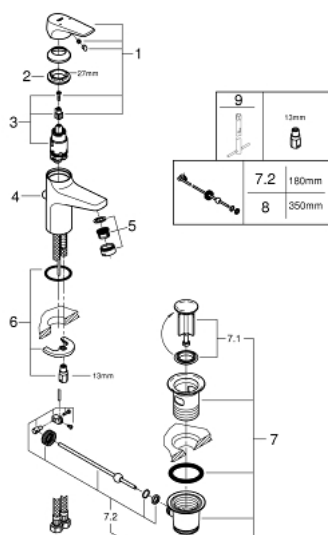

23 751 000 BAUFLOW СМЕСИТЕЛЬ ОДНОРЫЧАЖНЫЙ ДЛЯ РАКОВИНЫ, DN 15 S-SIZE

ОПИСАНИЕ ПРОДУКТА

- монтаж на одно отверстие
- металлический рычаг
- GROHE Longlife керамический картридж 28 мм
- GROHE StarLight хромированное покрытие поверхности
- GROHE EcoJoy - 5,7 л/мин
- система быстрого монтажа
- рычажный донный клапан 1 1/4", пластик
- гибкая подводка

23 751 000 BAUFLOW СМЕСИТЕЛЬ ОДНОРЫЧАЖНЫЙ ДЛЯ РАКОВИНЫ, DN 15 S-SIZE

ЗАПАСНЫЕ ЧАСТИ

- 1: Рычаг (Order-nr. 46701000)
 - 2: Крепежное кольцо (Order-nr. 46715000)
 - 3: Картридж (Order-nr. 46580000)
 - 4: Тяга (Order-nr. 06329000)
 - 5: Аэратор (Order-nr. 48159000)
 - 6: Обратное резьбовое соединение (Order-nr. 46249000)
 - 7: Сливной гарнитур 1 1/4" (Order-nr. 28910000)
 - 7.1: Пробка (Order-nr. 07182000)
 - 7.2: Эксцентриковая тяга (Order-nr. 07052000)
 - 8: Эксцентриковая тяга (Order-nr. 07341000)*
 - 9: Монтажный ключ (Order-nr. 19017000)*
- * Optional accessories