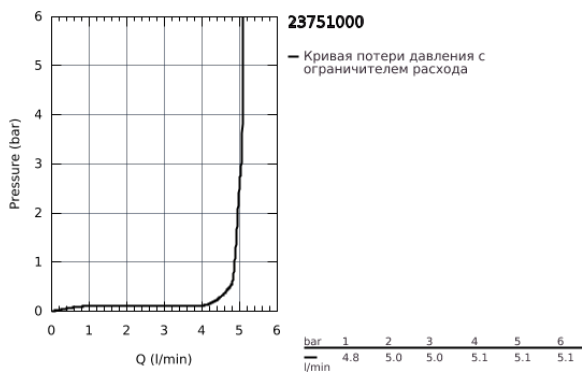

23 751 000 BAUFLOW СМЕСИТЕЛЬ ОДНОРЫЧАЖНЫЙ ДЛЯ РАКОВИНЫ, DN 15 S-SIZE

ОПИСАНИЕ ПРОДУКТА

- монтаж на одно отверстие
- металлический рычаг
- GROHE Longlife керамический картридж 28 мм
- GROHE StarLight хромированное покрытие поверхности
- GROHE EcoJoy - 5,7 л/мин
- система быстрого монтажа
- рычажный донный клапан 1 1/4", пластик
- гибкая подводка