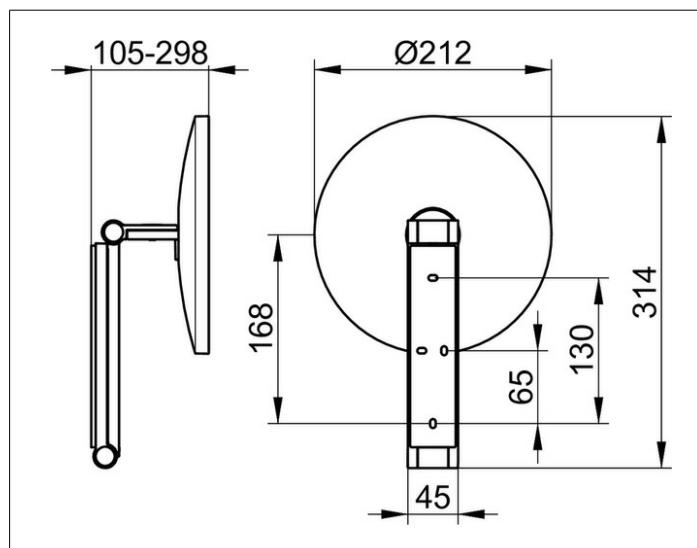

Kosmetikspiegel

17612010000 Косметическое зеркало

ИЗДЕЛИЕ**ЧЕРТЕЖ****ОПИСАНИЕ ИЗДЕЛИЯ**

без подсветки,
настенная модель на кронштейне с шарниром,
регулируется в трех плоскостях
одностороннее зеркало, вогнутое,
фактор увеличения x 5

ПОВЕРХНОСТЬ

хром

СПЕЦИФИКАЦИИ

KEUCO iLook_move cosmetic mirror, 17612010000
high quality cosmetic mirror, round,
chrome-plated, non illuminated,
on pivoted rail,
surface wall-mounted with 4 fixing points
for an optimal load distribution
adjustable in three dimensions, one-sided mirror, concave
magnification factor x 5,
Height wall mounting 7-1/8", Width ca. 1-3/4",
max. Height ca. 19-11/16", External diameter 8-3/8",
max. depth ca. 11-3/4",