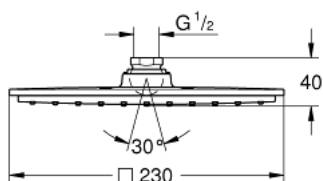

27 479 000 RAINSHOWER ALLURE 230 ВЕРХНИЙ ДУШ С ОДИМ РЕЖИМОМ

ОПИСАНИЕ ПРОДУКТА

- Rain
- 230 x 230 мм
- металл
- шаровый шарнир с углом поворота $\pm 15^\circ$
- резьбовое соединение 1/2"
- GROHE DreamSpray превосходный поток воды
- GROHE StarLight хромированное покрытие поверхности
- система SpeedClean против известковых отложений
- может использоваться с проточным водонагревателем

27 479 000 **RAINSHOWER ALLURE 230 ВЕРХНИЙ ДУШ С ОДНИМ РЕЖИМОМ**

ЗАПАСНЫЕ ЧАСТИ

1: Комплект запчастей (Order-nr. 45933000)