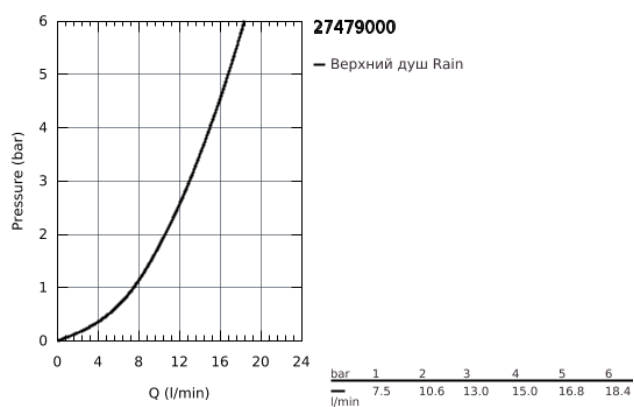

27 479 000 RAINSHOWER ALLURE 230 ВЕРХНИЙ ДУШ С ОДИМ РЕЖИМОМ

ОПИСАНИЕ ПРОДУКТА

- Rain
- 230 x 230 мм
- металл
- шаровый шарнир с углом поворота $\pm 15^\circ$
- резьбовое соединение 1/2"
- GROHE DreamSpray превосходный поток воды
- GROHE StarLight хромированное покрытие поверхности
- система SpeedClean против известковых отложений
- может использоваться с проточным водонагревателем