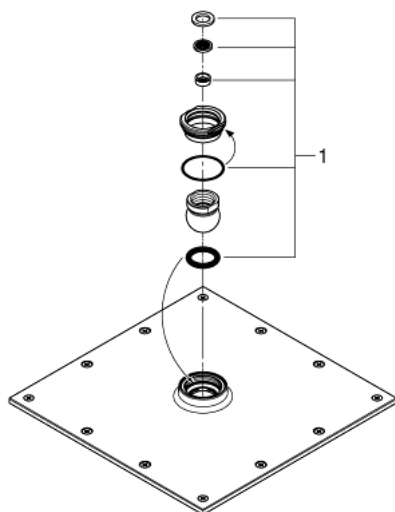

27 479 000 RAINSHOWER ALLURE 230 ВЕРХНИЙ ДУШ С ОДИМ РЕЖИМОМ

ОПИСАНИЕ ПРОДУКТА

- Rain
- 230 x 230 мм
- металл
- шаровый шарнир с углом поворота $\pm 15^\circ$
- резьбовое соединение 1/2"
- GROHE DreamSpray превосходный поток воды
- GROHE StarLight хромированное покрытие поверхности
- система SpeedClean против известковых отложений
- может использоваться с проточным водонагревателем

27 479 000 **RAINSHOWER ALLURE 230 ВЕРХНИЙ ДУШ С ОДНИМ РЕЖИМОМ**

ЗАПАСНЫЕ ЧАСТИ

1: Комплект запчастей (Order-nr. 45933000)