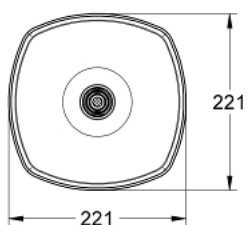

### ОПИСАНИЕ ПРОДУКТА

- Rain
- 221 x 221 мм
- металл
- с шаровым шарниром
- угол поворота  $\pm 15^\circ$
- резьбовое соединение 1/2"
- GROHE DreamSpray превосходный поток воды
- GROHE StarLight хромированное покрытие поверхности
- система SpeedClean против известковых отложений
- может использоваться с проточным водонагревателем
- минимальное давление 1,0 бар