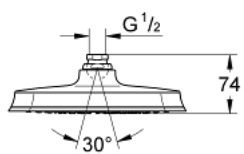

### ОПИСАНИЕ ПРОДУКТА

- Rain
- 221 x 221 мм
- металл
- с шаровым шарниром
- угол поворота  $\pm 15^\circ$
- резьбовое соединение 1/2"
- GROHE DreamSpray превосходный поток воды
- GROHE StarLight хромированное покрытие поверхности
- система SpeedClean против известковых отложений
- может использоваться с проточным водонагревателем
- минимальное давление 1,0 бар