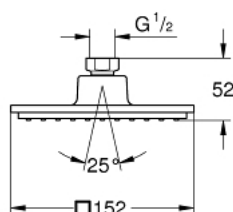

### ОПИСАНИЕ ПРОДУКТА

- Rain
- 152 x 152 мм
- шаровой шарнир
- угол поворота  $\pm 12^\circ$
- резьбовое соединение 1/2"
- GROHE EcoJoy ограничитель расхода воды 9,5 л/мин
- GROHE DreamSpray превосходный поток воды
- GROHE StarLight хромированное покрытие поверхности
- система SpeedClean против известковых отложений
- внутренний охлаждающий канал для продолжительного срока службы
- может использоваться с проточным водонагревателем

### ЗАПАСНЫЕ ЧАСТИ

1: Уплотнение Ø18,5 x Ø12 x 2 (Order-nr. 0138900M)

2: Сетка (Order-nr. 0676800M)