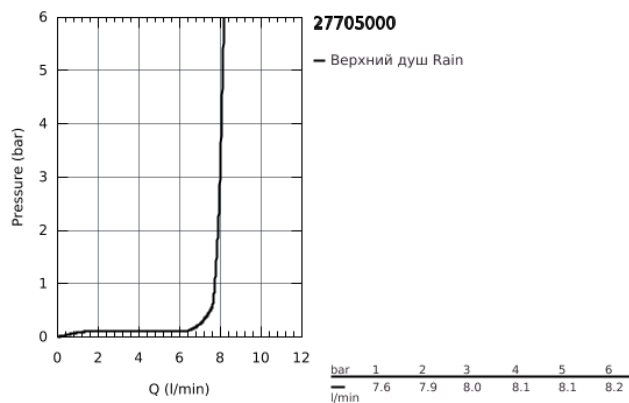

## 27 705 000 EUPHORIA CUBE 150 ВЕРХНИЙ ДУШ С ОДНИМ РЕЖИМОМ

### ОПИСАНИЕ ПРОДУКТА

- Rain
- 152 x 152 мм
- шаровой шарнир
- угол поворота  $\pm 12^\circ$
- резьбовое соединение 1/2"
- GROHE EcoJoy ограничитель расхода воды 9,5 л/мин
- GROHE DreamSpray превосходный поток воды
- GROHE StarLight хромированное покрытие поверхности
- система SpeedClean против известковых отложений
- внутренний охлаждающий канал для продолжительного срока службы
- может использоваться с проточным водонагревателем