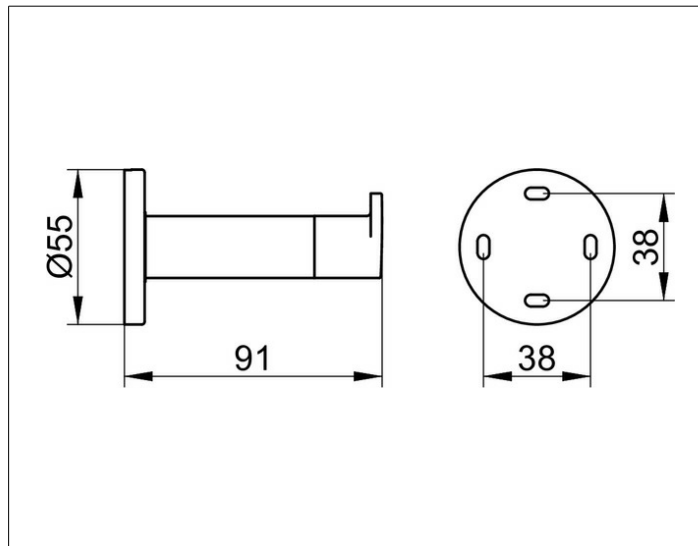

Plan

14911370000 Крючок для полотенца

ИЗДЕЛИЕ

ЧЕРТЕЖ

ОПИСАНИЕ ИЗДЕЛИЯ

с упором для дверцы, черный

ПОВЕРХНОСТЬ

черный матовый

ГАБАРИТЫ

91 mm