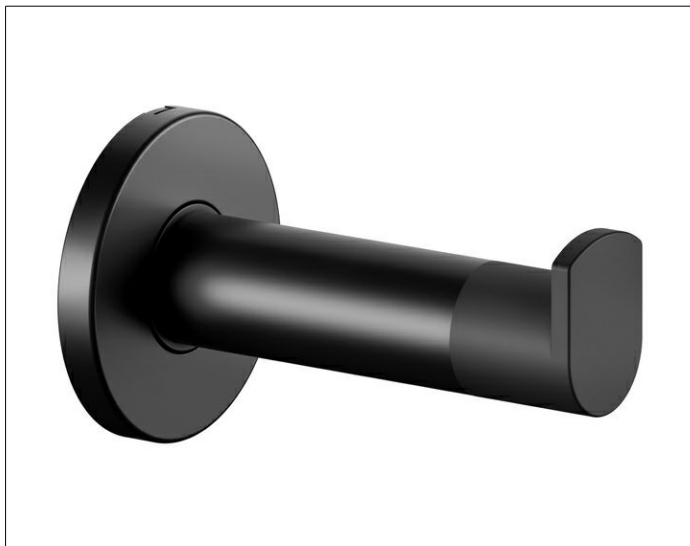

Plan

14911370000 Крючок для полотенца

ИЗДЕЛИЕ

ЧЕРТЕЖ

ОПИСАНИЕ ИЗДЕЛИЯ

с упором для дверцы, черный

ПОВЕРХНОСТЬ

черный матовый

ГАБАРИТЫ

91 mm