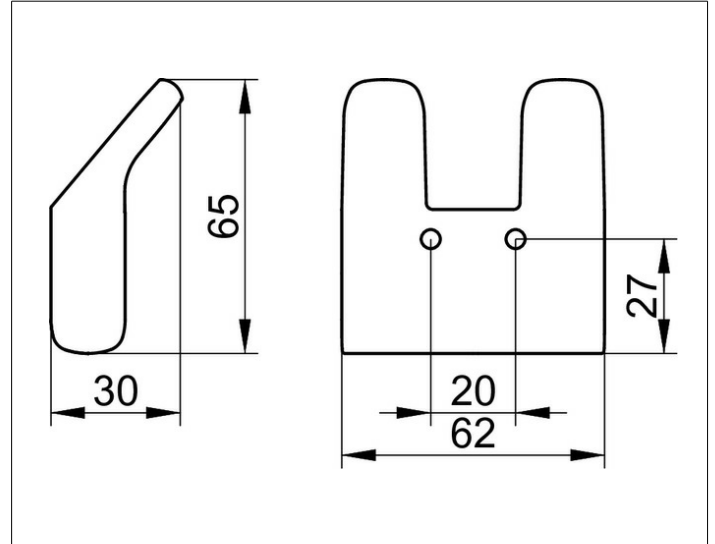

Collection Moll

12713010000 Крючок для полотенца

ИЗДЕЛИЕ

ЧЕРТЕЖ

ОПИСАНИЕ ИЗДЕЛИЯ

двойной

ПОВЕРХНОСТЬ

хром