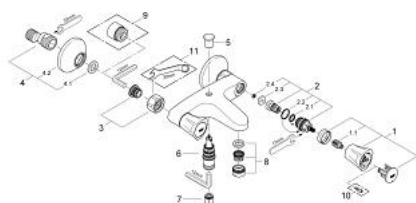

25 450 001 **COSTA L СМЕСИТЕЛЬ ДЛЯ ВАННЫ, 1/2"**

ОПИСАНИЕ ПРОДУКТА

- настенный монтаж
- металлические рукоятки
- с теплоизоляцией
- привинчивающаяся
- вентиль Longlife с резиновым уплотнением
- автоматический переключатель: ванна/душ
- аэратор
- скрытые S-образные эксцентрики
- GROHE StarLight хромированное покрытие поверхности

25 450 001 **COSTA L СМЕСИТЕЛЬ ДЛЯ ВАННЫ, 1/2"**

ЗАПАСНЫЕ ЧАСТИ

- 1: Ручьятка запорная Costa L (Order-nr. 45994000)
- 1.1: Переходник-защелка (Order-nr. 0538600M)
- 2: Вентиль 1/2" (Order-nr. 07146000)
- 2.1: O-кольцо $\varnothing 6 \times \varnothing 2$ (Order-nr. 0128300M)
- 2.2: O-кольцо $\varnothing 18,2 \times \varnothing 1,7$ (Order-nr. 0392400M)
- 2.3: Уплотнение (Order-nr. 0529100M)
- 3: Резьбовое соединение подключения 1/2" (Order-nr. 45044000)
- 4: S-образный эксцентрик (Order-nr. 12075000)
- 4.1: Уплотнение (Order-nr. 0138600M)
- 4.2: Розетка (Order-nr. 0221000M)
- 5: Кнопка переключателя (Order-nr. 65648000)
- 6: Переключатель (Order-nr. 65655000)
- 7: Обратный клапан (Order-nr. 08565000)
- 8: Аэратор (Order-nr. 13927000)
- 8: Аэратор (Order-nr. 13952000)
- 9: Удлинение 3/4", 20 мм (Order-nr. 0713000M)*
- 10: Винты для Costa/Avina (Order-nr. 48013000)*
- 11: Ключ (Order-nr. 19377000)*