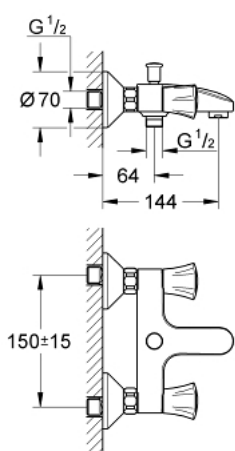

25 450 001 **COSTA L СМЕСИТЕЛЬ ДЛЯ ВАННЫ, 1/2"**

ОПИСАНИЕ ПРОДУКТА

- настенный монтаж
- металлические рукоятки
- с теплоизоляцией
- привинчивающаяся
- вентиль Longlife с резиновым уплотнением
- автоматический переключатель: ванна/душ
- аэратор
- скрытые S-образные эксцентрики
- GROHE StarLight хромированное покрытие поверхности

25 450 001 **COSTA L СМЕСИТЕЛЬ ДЛЯ ВАННЫ, 1/2"**

ЗАПАСНЫЕ ЧАСТИ

- 1: Ручьятка запорная Costa L (Order-nr. 45994000)
- 1.1: Переходник-защелка (Order-nr. 0538600M)
- 2: Вентиль 1/2" (Order-nr. 07146000)
- 2.1: O-кольцо $\varnothing 6 \times \varnothing 2$ (Order-nr. 0128300M)
- 2.2: O-кольцо $\varnothing 18,2 \times \varnothing 1,7$ (Order-nr. 0392400M)
- 2.3: Уплотнение (Order-nr. 0529100M)
- 3: Резьбовое соединение подключения 1/2" (Order-nr. 45044000)
- 4: S-образный эксцентрик (Order-nr. 12075000)
- 4.1: Уплотнение (Order-nr. 0138600M)
- 4.2: Розетка (Order-nr. 0221000M)
- 5: Кнопка переключателя (Order-nr. 65648000)
- 6: Переключатель (Order-nr. 65655000)
- 7: Обратный клапан (Order-nr. 08565000)
- 8: Аэратор (Order-nr. 13927000)
- 8: Аэратор (Order-nr. 13952000)
- 9: Удлинение 3/4", 20 мм (Order-nr. 0713000M)*
- 10: Винты для Costa/Avina (Order-nr. 48013000)*
- 11: Ключ (Order-nr. 19377000)*