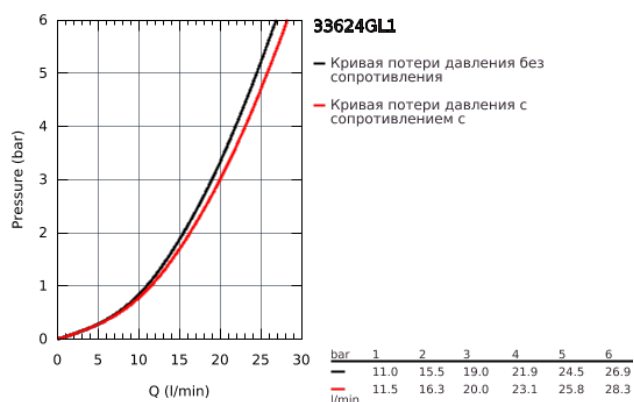

## 33 624 GL1 ESSENCE СМЕСИТЕЛЬ ОДНОРЫЧАЖНЫЙ ДЛЯ ВАННЫ, DN 15

### ОПИСАНИЕ ПРОДУКТА

- настенный монтаж
- металлический рычаг
- GROHE SilkMove керамический картридж 35 мм
- с ограничителем температуры
- GROHE StarLight покрытие поверхности
- автоматический переключатель: ванна/душ
- аэратор
- отвод для душа 1/2"
- встроенный обратный клапан
- скрытые S-образные эксцентрики
- с защитой от обратного потока
- минимальное давление 1,0 бар