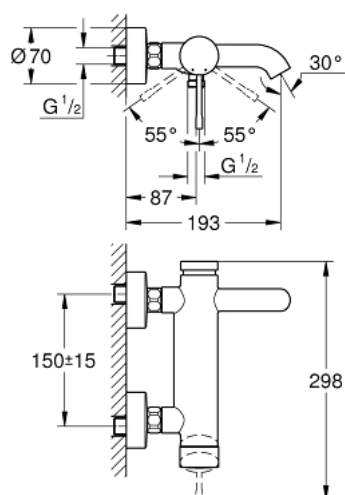

## 33 624 GL1 ESSENCE СМЕСИТЕЛЬ ОДНОРЫЧАЖНЫЙ ДЛЯ ВАННЫ, DN 15

### ОПИСАНИЕ ПРОДУКТА

- настенный монтаж
- металлический рычаг
- GROHE SilkMove керамический картридж 35 мм
- с ограничителем температуры
- GROHE StarLight покрытие поверхности
- автоматический переключатель: ванна/душ
- аэратор
- отвод для душа 1/2"
- встроенный обратный клапан
- скрытые S-образные эксцентрики
- с защитой от обратного потока
- минимальное давление 1,0 бар