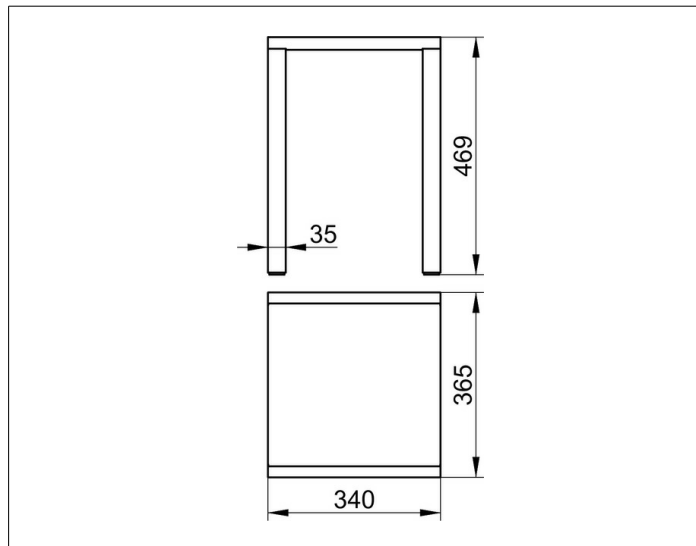

Plan

14982010038 Табурет

ИЗДЕЛИЕ

ЧЕРТЕЖ

ОПИСАНИЕ ИЗДЕЛИЯ

подходит также для душевой зоны

ПОВЕРХНОСТЬ

хром/светло-серый (RAL 7035)

СПЕЦИФИКАЦИИ

KEUCO PLAN bathroom stool 14982010038 with two chrome-plated, antislip legs, 1-3/8" x 3/8", chrome-plated cylindric handle, seat light grey (RAL 7035) made from Polypropylene, 13-3/8" x 14-3/8", seat height 18-7/16", load capacity up to 220 lb