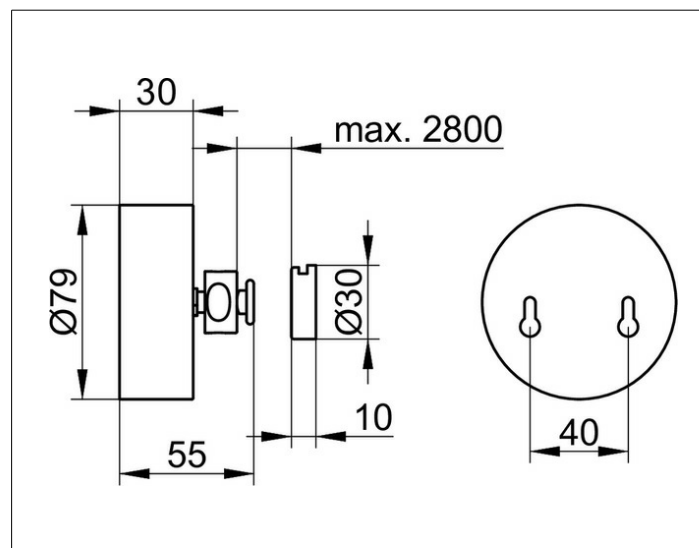

Universalartikel

04979070001 Веревка для белья

ИЗДЕЛИЕ

ОПИСАНИЕ ИЗДЕЛИЯ

в комплекте с держателем,
вытягивается до 2,80 м

ПОВЕРХНОСТЬ

нержавеющая сталь/хром

ЧЕРТЕЖ

СПЕЦИФИКАЦИИ

KEUCO PLAN clothes line 04979070001

chrome-plated clothes line

complete with wall mounting element

extendable up to max. 9.2 ft

base diameter: 3-1/8", projection: 2-3/16"

The clothes line and the wall mounting element are fitted with 2 hidden fixing points