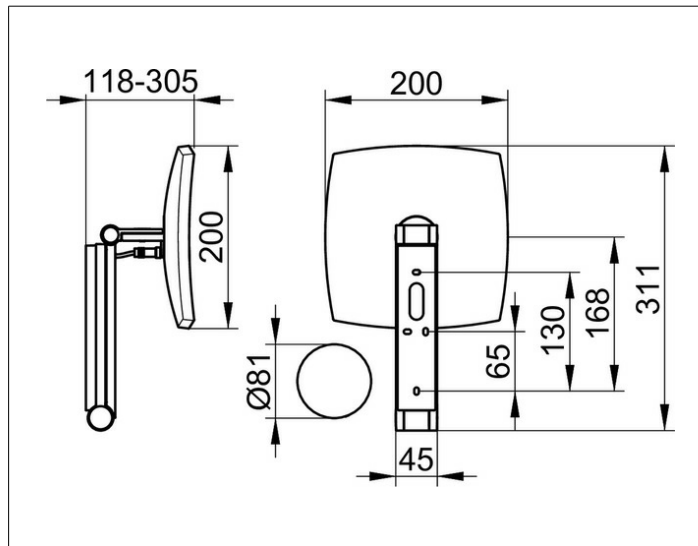

Kosmetikspiegel

17613019002 Косметическое зеркало

ИЗДЕЛИЕ**ЧЕРТЕЖ****ОПИСАНИЕ ИЗДЕЛИЯ**

с подсветкой, 5-уровневое переключение цвета подсветки от 2700 Кельвин (теплый белый) до 6500 Кельвин (дневной свет), стеклянная панель управления, электрокабель интегрирован в поворотный кронштейн, настенная модель на кронштейне с шарниром, регулируется в трех плоскостях, одностороннее зеркало, вогнутое, коэффициент увеличения x 5

one-sided mirror,

magnification factor x 5,

Mains connection via wall socket,

12V in-wall adapter (included),

input 220-240 V in-wall cable layout,

Illumination: 1 x 7 Watt LED (maintance-free),

standby consumption: smaller 0,5 Watt,

high quality, easy to clean glass control panel

with capacitive touch sensor and LED display,

Light colours: 2700 Kelvin (warm white) – 6500 Kelvin (daylight),

5-stage adjustable light colour,

Height wall fixing 180 mm, width ca. 45 mm,

max. height ca. 500 mm,

outside diameters 200 x 200 mm, max. depth ca. 300 mm,

the cosmetic mirror is fixed concealed

delivery includes anti-corrosion fixings

Note:

Transformer to be housed in recessed function box (68mm)