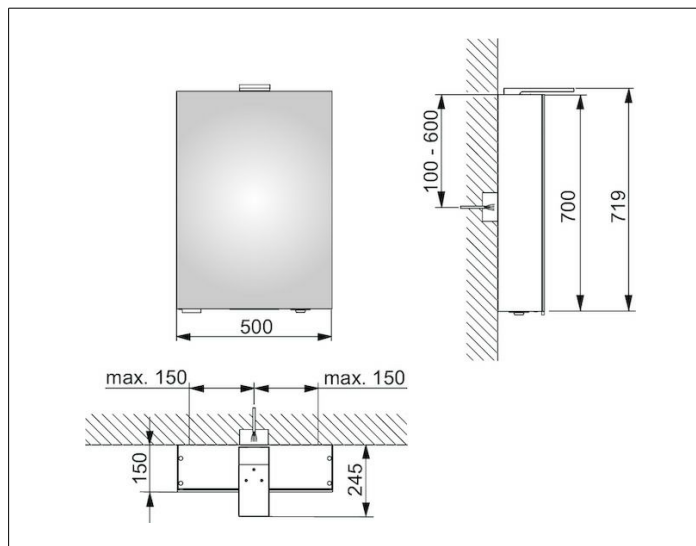

**Royal 15**

14401171101 Зеркальный шкаф

**ИЗДЕЛИЕ****ЧЕРТЕЖ****ОПИСАНИЕ ИЗДЕЛИЯ**

1 поворотная дверца с двусторонним озеракаливанием,  
боковины корпуса зеркальные

Управление:

внешняя панель управления с функциями:

**ОБОРУДОВАНИЕ**

- 1 расположенная внутри розетка
- 3 регулируемые по высоте стеклянные полочки

**ПОВЕРХНОСТЬ**

алюминий серебристый анодированный/петли

**ГАБАРИТЫ**

500 x 720 x 150 mm