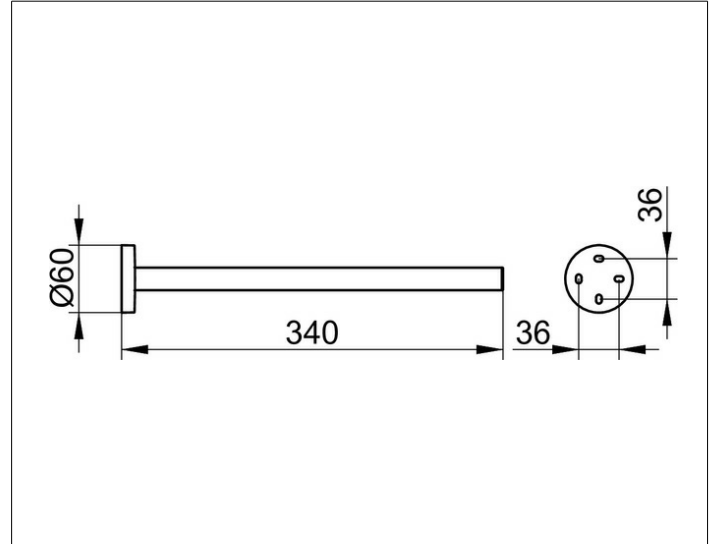

Edition 90

19022010000 Полотенцедержатель

ИЗДЕЛИЕ

ЧЕРТЕЖ

ОПИСАНИЕ ИЗДЕЛИЯ

одинарный, неповоротный

ПОВЕРХНОСТЬ

хром

ГАБАРИТЫ

340 mm